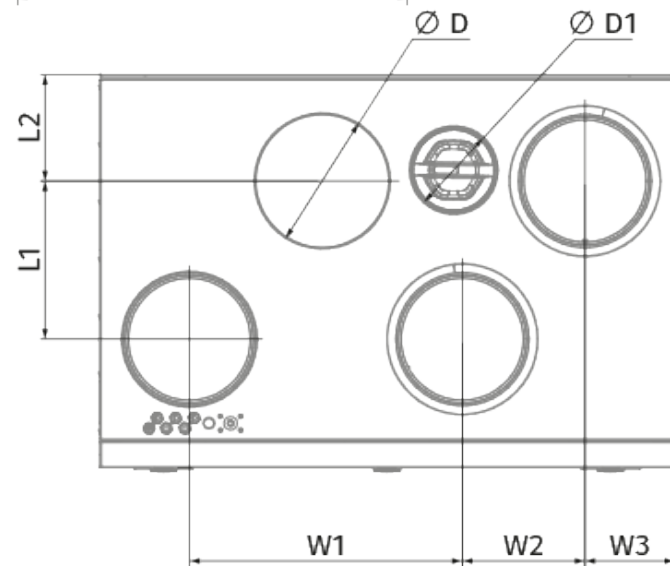

KOMFORT Roto EC SE 601 R S21

Приточно-вытяжные установки с роторным регенератором

- Потребляемая мощность электрического догрева: 1400
- Максимальный расход воздуха: 747
- Уровень звукового давления LpA на расстоянии 3 м: 29
- Тип рекуператора: Конденсационный роторный
- Фильтр вытяжной: G4 / Coarse > 60%
- Фильтр приточный: G4 / Coarse > 60% (опция F7 / ePM1 60%)
- Шумоизоляция
- Тип двигателя: EC
- Догрев: Встроенный
- BMS протокол: ModBus
- Управление: Смартфон
- Материал корпуса: Сталь с полимерным покрытием
- Датчик влажности: Опциональный
- Датчик CO2: Опциональный
- Датчик VOC: Опциональный
- Датчик PM2.5: Опциональный

	Единица измерения	KOMFORT Roto EC SE 601 R S21
Размер подключаемого воздуховода	мм	200
Скорость	-	1
Фазность	-	1
Минимальное напряжение питания	В	230
Максимальное напряжение питания	В	230
Частота сети питания	Гц	50/60
Номинальная мощность	Вт	336
Потребляемая мощность электрического догрева	Вт	1400
Максимальный ток	А	8.51
Максимальный расход воздуха	м ³ /час	747
Уровень звукового давления LpA на расстоянии 3 м	дБ(А)	29
Эффективность рекуперации, макс	%	87
Тип рекуператора	-	Конденсационный роторный
Вес	кг	90
Фильтр вытяжной	-	G4 / Coarse > 60%
Фильтр приточный	-	G4 / Coarse > 60% (опция F7 / ePM1 60%)
Максимальная температура перемещаемого воздуха	°C	40

Размеры

H	W	L	H1	W1	W2	W3	L1	L2	D	D1
750	900	609	828	427	192	140	248	167	200	125

Аксессуары

Панели управления

Наименование	Фото	Описание
		LCD-панель управления проводная
S22		Панели управления
S22 Wi-Fi		Панели управления