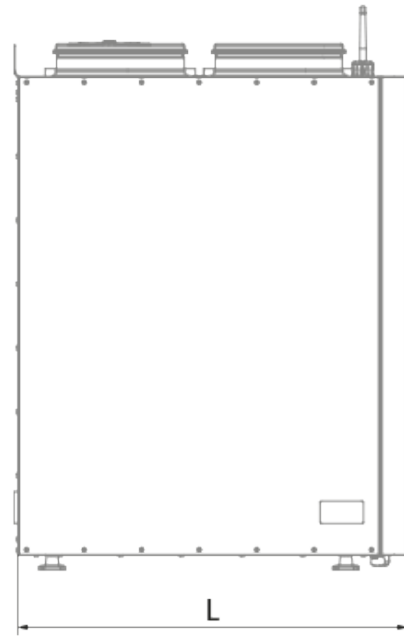

	Единица измерения	KOMFORT Roto EC SE 601 R S21
Размер подключаемого воздуховода	мм	200
Скорость	-	1
Фазность	-	1
Минимальное напряжение питания	В	230
Максимальное напряжение питания	В	230
Частота сети питания	Гц	50/60
Номинальная мощность	Вт	336
Потребляемая мощность электрического догрева	Вт	1400
Максимальный ток	А	8.51
Максимальный расход воздуха	м ³ /час	747
Уровень звукового давления LpA на расстоянии 3 м	дБ(А)	29
Эффективность рекуперации, макс	%	87
Тип рекуператора	-	Конденсационный роторный
Вес	кг	90
Фильтр вытяжной	-	G4 / Coarse > 60%
Фильтр приточный	-	G4 / Coarse > 60% (опция F7 / ePM1 60%)
Максимальная температура перемещаемого воздуха	°C	40

Размеры

H	W	L	H1	W1	W2	W3	L1	L2	D	D1
750	900	609	828	427	192	140	248	167	200	125

Аксессуары

Другие аксессуары

Наименование	Фото	Описание
		LCD-панель управления проводная
S22		Панели управления
S22 Wi-Fi		Панели управления