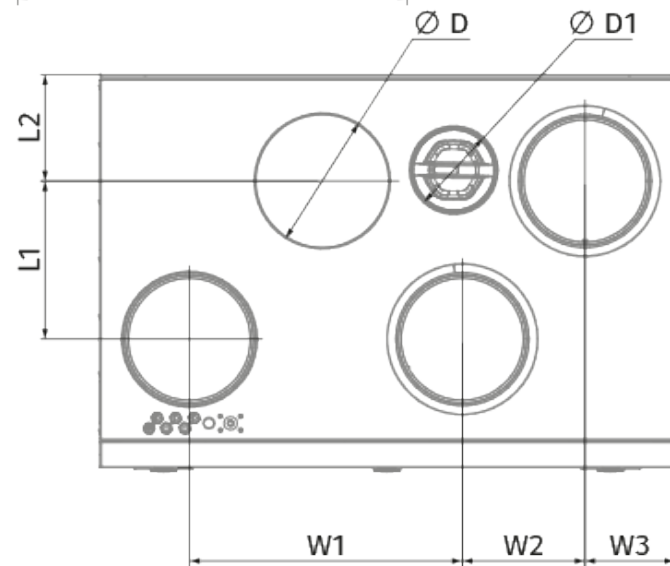

KOMFORT Roto EC SE 601 R S21

Приточно-вытяжные установки с роторным регенератором

- Потребляемая мощность электрического догрева: 1400
- Максимальный расход воздуха: 747
- Уровень звукового давления LpA на расстоянии 3 м: 29
- Тип рекуператора: Конденсационный роторный
- Фильтр вытяжной: G4 / Coarse > 60%
- Фильтр приточный: G4 / Coarse > 60% (опция F7 / ePM1 60%)
- Шумоизоляция
- Тип двигателя: EC
- Догрев: Встроенный
- BMS протокол: ModBus
- Управление: Смартфон
- Материал корпуса: Сталь с полимерным покрытием
- Датчик влажности: Опциональный
- Датчик CO2: Опциональный
- Датчик VOC: Опциональный
- Датчик PM2.5: Опциональный

	Единица измерения	KOMFORT Roto EC SE 601 R S21
Размер подключаемого воздуховода	мм	200
Скорость	-	1
Фазность	-	1
Минимальное напряжение питания	В	230
Максимальное напряжение питания	В	230
Частота сети питания	Гц	50/60
Номинальная мощность	Вт	336
Потребляемая мощность электрического догрева	Вт	1400
Максимальный ток	А	8.51
Максимальный расход воздуха	м ³ /час	747
Уровень звукового давления LpA на расстоянии 3 м	дБ(А)	29
Эффективность рекуперации, макс	%	87
Тип рекуператора	-	Конденсационный роторный
Вес	кг	90
Фильтр вытяжной	-	G4 / Coarse > 60%
Фильтр приточный	-	G4 / Coarse > 60% (опция F7 / ePM1 60%)
Максимальная температура перемещаемого воздуха	°C	40

Размеры

H	W	L	H1	W1	W2	W3	L1	L2	D	D1
750	900	609	828	427	192	140	248	167	200	125

Аксессуары

Другие аксессуары

Наименование	Фото	Описание
		LCD-панель управления проводная
S22		Панели управления
S22 Wi-Fi		Панели управления