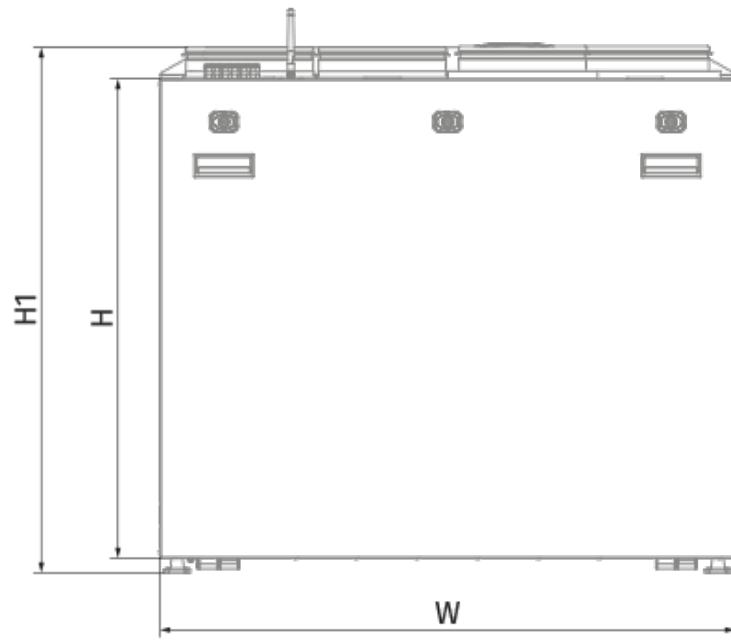

	Единица измерения	KOMFORT Roto EC SE 601 R S21
Размер подключаемого воздуховода	мм	200
Скорость	-	1
Фазность	-	1
Минимальное напряжение питания	В	230
Максимальное напряжение питания	В	230
Частота сети питания	Гц	50/60
Номинальная мощность	Вт	336
Потребляемая мощность электрического догрева	Вт	1400
Максимальный ток	А	8.51
Максимальный расход воздуха	м ³ /час	747
Уровень звукового давления LpA на расстоянии 3 м	дБ(А)	29
Эффективность рекуперации, макс	%	87
Тип рекуператора	-	Конденсационный роторный
Вес	кг	90
Фильтр вытяжной	-	G4 / Coarse > 60%
Фильтр приточный	-	G4 / Coarse > 60% (опция F7 / ePM1 60%)
Максимальная температура перемещаемого воздуха	°C	40

Размеры

H	W	L	H1	W1	W2	W3	L1	L2	D	D1
750	900	609	828	427	192	140	248	167	200	125

Аксессуары

Панели управления

Наименование	Фото	Описание
		LCD-панель управления проводная
S22		Панели управления
S22 Wi-Fi		Панели управления