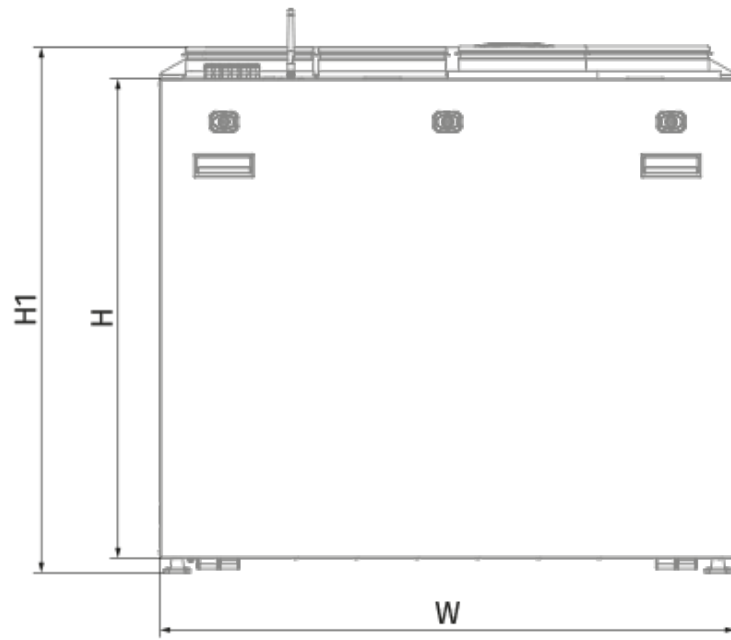

	Единица измерения	KOMFORT Roto EC SE 601 R S21
Размер подключаемого воздуховода	мм	200
Скорость	-	1
Фазность	-	1
Минимальное напряжение питания	В	230
Максимальное напряжение питания	В	230
Частота сети питания	Гц	50/60
Номинальная мощность	Вт	336
Потребляемая мощность электрического догрева	Вт	1400
Максимальный ток	А	8.51
Максимальный расход воздуха	м ³ /час	747
Уровень звукового давления LpA на расстоянии 3 м	дБ(А)	29
Эффективность рекуперации, макс	%	87
Тип рекуператора	-	Конденсационный роторный
Вес	кг	90
Фильтр вытяжной	-	G4 / Coarse > 60%
Фильтр приточный	-	G4 / Coarse > 60% (опция F7 / ePM1 60%)
Максимальная температура перемещаемого воздуха	°C	40

Размеры

H	W	L	H1	W1	W2	W3	L1	L2	D	D1
750	900	609	828	427	192	140	248	167	200	125

Аксессуары

Другие аксессуары

Наименование	Фото	Описание
		LCD-панель управления проводная
S22		Панели управления
S22 Wi-Fi		Панели управления