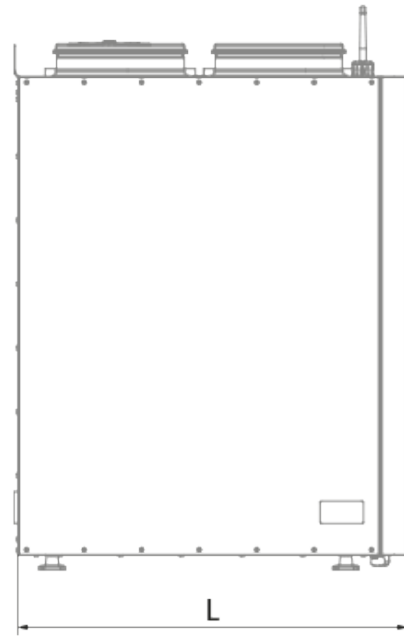

	Единица измерения	KOMFORT Roto EC SE 601-E L S21
Размер подключаемого воздуховода	мм	200
Скорость	-	1
Фазность	-	1
Минимальное напряжение питания	В	230
Максимальное напряжение питания	В	230
Частота сети питания	Гц	50/60
Номинальная мощность	Вт	336
Потребляемая мощность электрического догрева	Вт	1400
Максимальный ток	А	8.51
Максимальный расход воздуха	м ³ /час	747
Уровень звукового давления LpA на расстоянии 3 м	дБ(А)	29
Эффективность рекуперации, макс	%	86
Тип рекуператора	-	Сорбционный роторный
Вес	кг	90
Фильтр вытяжной	-	G4 / Coarse > 60%

Размеры

H	W	L	H1	W1	W2	W3	L1	L2	D	D1
750	900	609	828	427	192	140	248	167	200	125

Аксессуары

Другие аксессуары

Наименование	Фото	Описание
		LCD-панель управления проводная
S22		Панели управления
S22 Wi-Fi		Панели управления