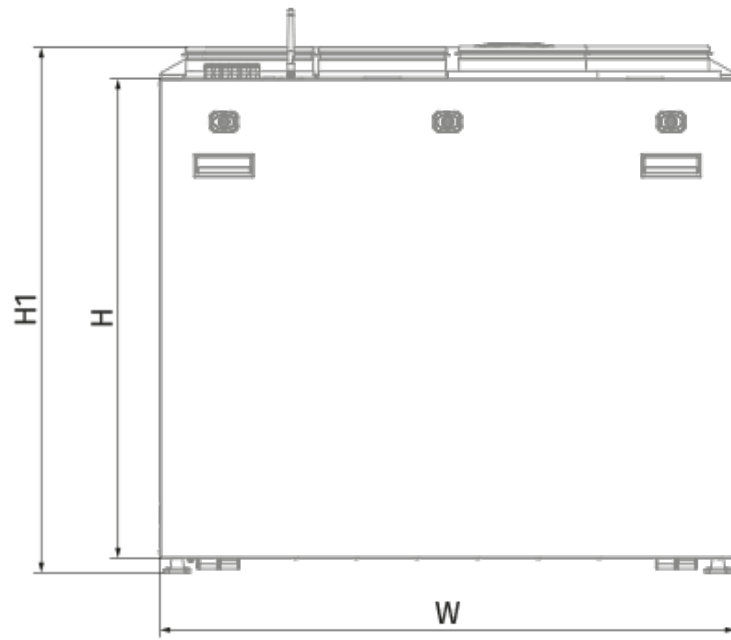

	Единица измерения	KOMFORT Roto EC SE 601-E L S21
Размер подключаемого воздуховода	мм	200
Скорость	-	1
Фазность	-	1
Минимальное напряжение питания	В	230
Максимальное напряжение питания	В	230
Частота сети питания	Гц	50/60
Номинальная мощность	Вт	336
Потребляемая мощность электрического догрева	Вт	1400
Максимальный ток	А	8.51
Максимальный расход воздуха	м ³ /час	747
Уровень звукового давления LpA на расстоянии 3 м	дБ(А)	29
Эффективность рекуперации, макс	%	86
Тип рекуператора	-	Сорбционный роторный
Вес	кг	90
Фильтр вытяжной	-	G4 / Coarse > 60%

Размеры

H	W	L	H1	W1	W2	W3	L1	L2	D	D1
750	900	609	828	427	192	140	248	167	200	125

Аксессуары

Другие аксессуары

Наименование	Фото	Описание
		LCD-панель управления проводная
S22		Панели управления
S22 Wi-Fi		Панели управления