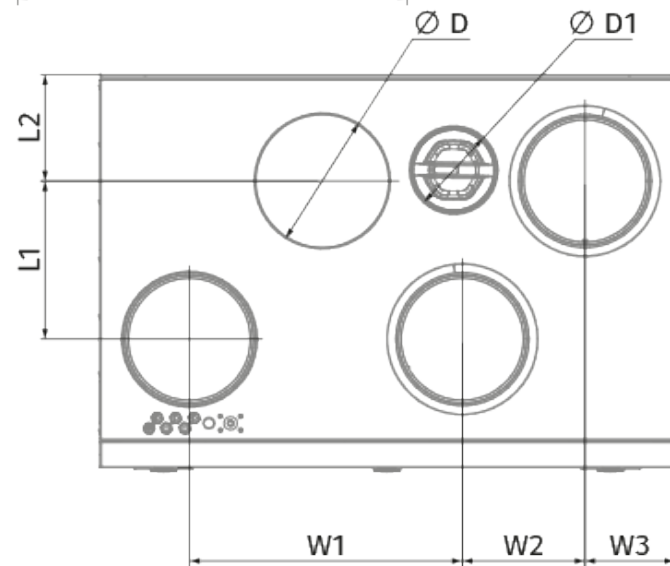

KOMFORT Roto EC SE 601-E L S21

Приточно-вытяжные установки с роторным регенератором

- Потребляемая мощность электрического догрева: 1400
- Максимальный расход воздуха: 747
- Уровень звукового давления LpA на расстоянии 3 м: 29
- Тип рекуператора: Сорбционный роторный
- Фильтр вытяжной: G4 / Coarse > 60%
- Фильтр приточный: G4 / Coarse > 60% (опция F7 / ePM1 60%)
- Шумоизоляция
- Тип двигателя: EC
- Догрев: Встроенный
- BMS протокол: ModBus
- Управление: Смартфон
- Материал корпуса: Сталь с полимерным покрытием
- Датчик влажности: Опциональный
- Датчик CO2: Опциональный
- Датчик VOC: Опциональный
- Датчик PM2.5: Опциональный

	Единица измерения	KOMFORT Roto EC SE 601-E L S21
Размер подключаемого воздуховода	мм	200
Скорость	-	1
Фазность	-	1
Минимальное напряжение питания	В	230
Максимальное напряжение питания	В	230
Частота сети питания	Гц	50/60
Номинальная мощность	Вт	336
Потребляемая мощность электрического догрева	Вт	1400
Максимальный ток	А	8.51
Максимальный расход воздуха	м ³ /час	747
Уровень звукового давления LpA на расстоянии 3 м	дБ(А)	29
Эффективность рекуперации, макс	%	86
Тип рекуператора	-	Сорбционный роторный
Вес	кг	90
Фильтр вытяжной	-	G4 / Coarse > 60%

Размеры

H	W	L	H1	W1	W2	W3	L1	L2	D	D1
750	900	609	828	427	192	140	248	167	200	125

Аксессуары

Панели управления

Наименование	Фото	Описание
		LCD-панель управления проводная
S22		Панели управления
S22 Wi-Fi		Панели управления