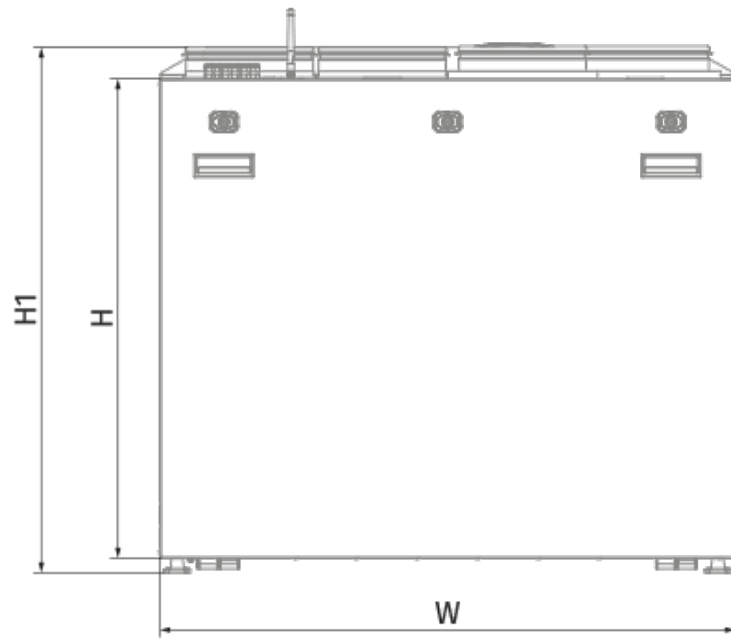

	Единица измерения	KOMFORT Roto EC SE 601-E L S21
Размер подключаемого воздуховода	мм	200
Скорость	-	1
Фазность	-	1
Минимальное напряжение питания	В	230
Максимальное напряжение питания	В	230
Частота сети питания	Гц	50/60
Номинальная мощность	Вт	336
Потребляемая мощность электрического догрева	Вт	1400
Максимальный ток	А	8.51
Максимальный расход воздуха	м ³ /час	747
Уровень звукового давления LpA на расстоянии 3 м	дБ(А)	29
Эффективность рекуперации, макс	%	86
Тип рекуператора	-	Сорбционный роторный
Вес	кг	90
Фильтр вытяжной	-	G4 / Coarse > 60%

Размеры

H	W	L	H1	W1	W2	W3	L1	L2	D	D1
750	900	609	828	427	192	140	248	167	200	125

Аксессуары

Панели управления

Наименование	Фото	Описание
		LCD-панель управления проводная
S22		Панели управления
S22 Wi-Fi		Панели управления