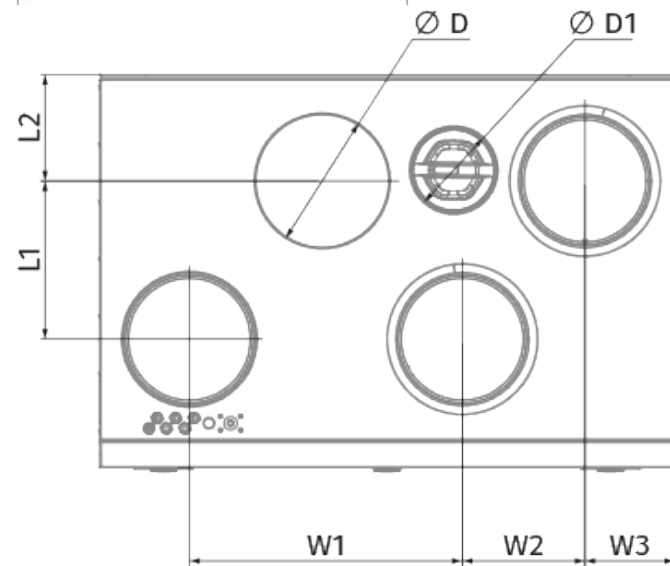

KOMFORT Roto EC SE 601-E L S21

Приточно-вытяжные установки с роторным регенератором

- Потребляемая мощность электрического догрева: 1400
- Максимальный расход воздуха: 747
- Уровень звукового давления LpA на расстоянии 3 м: 29
- Тип рекуператора: Сорбционный роторный
- Фильтр вытяжной: G4 / Coarse > 60%
- Фильтр приточный: G4 / Coarse > 60% (опция F7 / ePM1 60%)
- Шумоизоляция
- Тип двигателя: EC
- Догрев: Встроенный
- BMS протокол: ModBus
- Управление: Смартфон
- Материал корпуса: Сталь с полимерным покрытием
- Датчик влажности: Опциональный
- Датчик CO2: Опциональный
- Датчик VOC: Опциональный
- Датчик PM2.5: Опциональный

	Единица измерения	KOMFORT Roto EC SE 601-E L S21
Размер подключаемого воздуховода	мм	200
Скорость	-	1
Фазность	-	1
Минимальное напряжение питания	В	230
Максимальное напряжение питания	В	230
Частота сети питания	Гц	50/60
Номинальная мощность	Вт	336
Потребляемая мощность электрического догрева	Вт	1400
Максимальный ток	А	8.51
Максимальный расход воздуха	м ³ /час	747
Уровень звукового давления LpA на расстоянии 3 м	дБ(А)	29
Эффективность рекуперации, макс	%	86
Тип рекуператора	-	Сорбционный роторный
Вес	кг	90
Фильтр вытяжной	-	G4 / Coarse > 60%

Размеры

H	W	L	H1	W1	W2	W3	L1	L2	D	D1
750	900	609	828	427	192	140	248	167	200	125

Аксессуары

Другие аксессуары

Наименование	Фото	Описание
		LCD-панель управления проводная
S22		Панели управления
S22 Wi-Fi		Панели управления