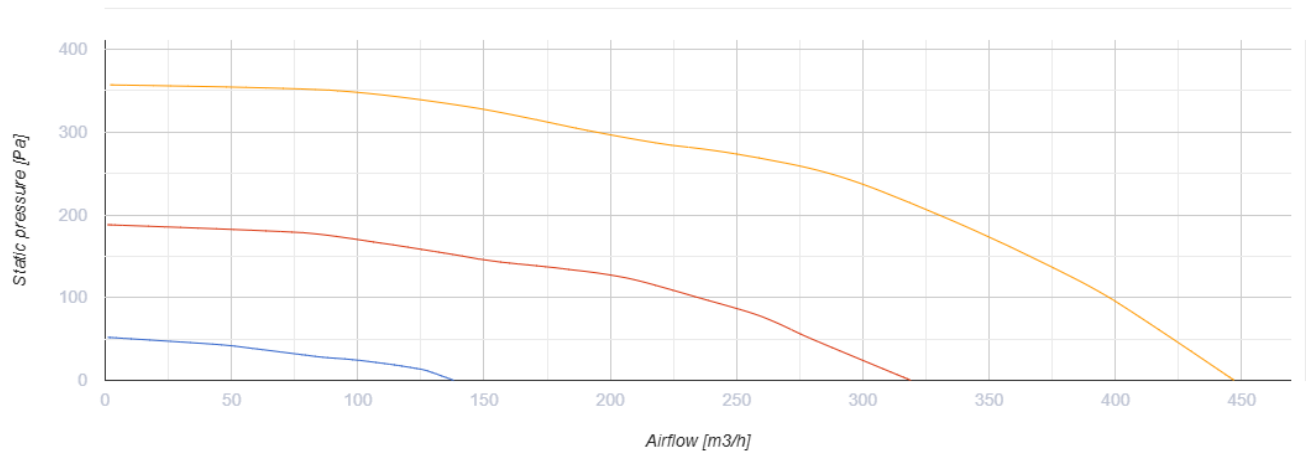

Минимальная температура перемещаемого воздуха	°C	-25
Минимальная температура окружающего воздуха	°C	1
Максимальная температура окружающего воздуха	°C	40
Максимальна вологість повітря, що оточує	%	60
Класс защиты	-	IP22
Класс защиты привода	-	IP44

Размеры

H	W	L	H1	W1	L1	D
588	598	515	638	397	209	160