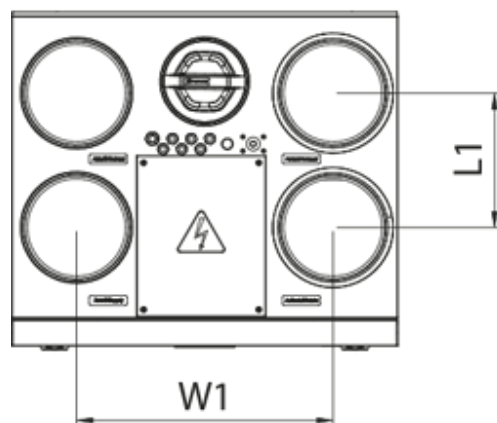

KOMFORT Roto EC SE 401 R S21

Приточно-вытяжные установки с роторным регенератором

- Потребляемая мощность электрического обогрева: 1200
- Максимальный расход воздуха: 447
- Уровень звукового давления LpA на расстоянии 3 м: 28
- Тип рекуператора: Конденсационный роторный
- Фильтр вытяжной: G4 / Coarse > 60%
- Фильтр приточный: G4 / Coarse > 60% (опция F7 / ePM1 60%)
- Шумоизоляция
- Тип двигателя: EC
- Обогрев: Встроенный
- BMS протокол: ModBus
- Управление: Смартфон
- Материал корпуса: Сталь с полимерным покрытием
- Датчик влажности: Опциональный
- Датчик CO2: Опциональный
- Датчик VOC: Опциональный
- Датчик PM2.5: Опциональный

	Единица измерения	KOMFORT Roto EC SE 401 R S21
Размер подключаемого воздуховода	мм	160
Скорость	-	1
Фазность	-	1
Минимальное напряжение питания	В	230
Максимальное напряжение питания	В	230
Частота сети питания	Гц	50/60
Номинальная мощность	Вт	257
Потребляемая мощность электрического обогрева	Вт	1200
Максимальный ток	А	7.08
Максимальный расход воздуха	м ³ /час	447
Уровень звукового давления LpA на расстоянии 3 м	дБ(А)	28
Эффективность рекуперации, макс	%	89
Тип рекуператора	-	Конденсационный роторный
Вес	кг	58
Фильтр вытяжной	-	G4 / Coarse > 60%
Фильтр приточный	-	G4 / Coarse > 60% (опция F7 / ePM1 60%)
Максимальная температура перемещаемого воздуха	°C	40

Размеры

H	W	L	H1	W1	L1	D
588	598	515	638	397	209	160

Аксессуары

Другие аксессуары

Наименование	Фото	Описание
		LCD-панель управления проводная
S22		Панели управления
S22 Wi-Fi		Панели управления

Другие аксессуары