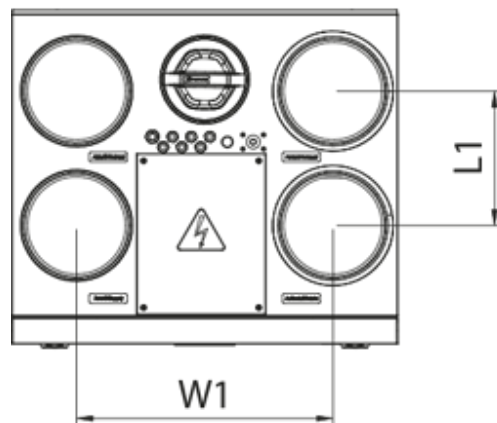

KOMFORT Roto EC SE 401 R S21

Приточно-вытяжные установки с роторным регенератором

- Потребляемая мощность электрического обогрева: 1200
- Максимальный расход воздуха: 447
- Уровень звукового давления LpA на расстоянии 3 м: 28
- Тип рекуператора: Конденсационный роторный
- Фильтр вытяжной: G4 / Coarse > 60%
- Фильтр приточный: G4 / Coarse > 60% (опция F7 / ePM1 60%)
- Шумоизоляция
- Тип двигателя: EC
- Обогрев: Встроенный
- BMS протокол: ModBus
- Управление: Смартфон
- Материал корпуса: Сталь с полимерным покрытием
- Датчик влажности: Опциональный
- Датчик CO2: Опциональный
- Датчик VOC: Опциональный
- Датчик PM2.5: Опциональный

	Единица измерения	KOMFORT Roto EC SE 401 R S21
Размер подключаемого воздуховода	мм	160
Скорость	-	1
Фазность	-	1
Минимальное напряжение питания	В	230
Максимальное напряжение питания	В	230
Частота сети питания	Гц	50/60
Номинальная мощность	Вт	257
Потребляемая мощность электрического обогрева	Вт	1200
Максимальный ток	А	7.08
Максимальный расход воздуха	м ³ /час	447
Уровень звукового давления LpA на расстоянии 3 м	дБ(А)	28
Эффективность рекуперации, макс	%	89
Тип рекуператора	-	Конденсационный роторный
Вес	кг	58
Фильтр вытяжной	-	G4 / Coarse > 60%
Фильтр приточный	-	G4 / Coarse > 60% (опция F7 / ePM1 60%)
Максимальная температура перемещаемого воздуха	°C	40

Размеры

H	W	L	H1	W1	L1	D
588	598	515	638	397	209	160

Аксессуары

Панели управления

Наименование	Фото	Описание
		LCD-панель управления проводная
S22		Панели управления
S22 Wi-Fi		Панели управления

Датчики влажности