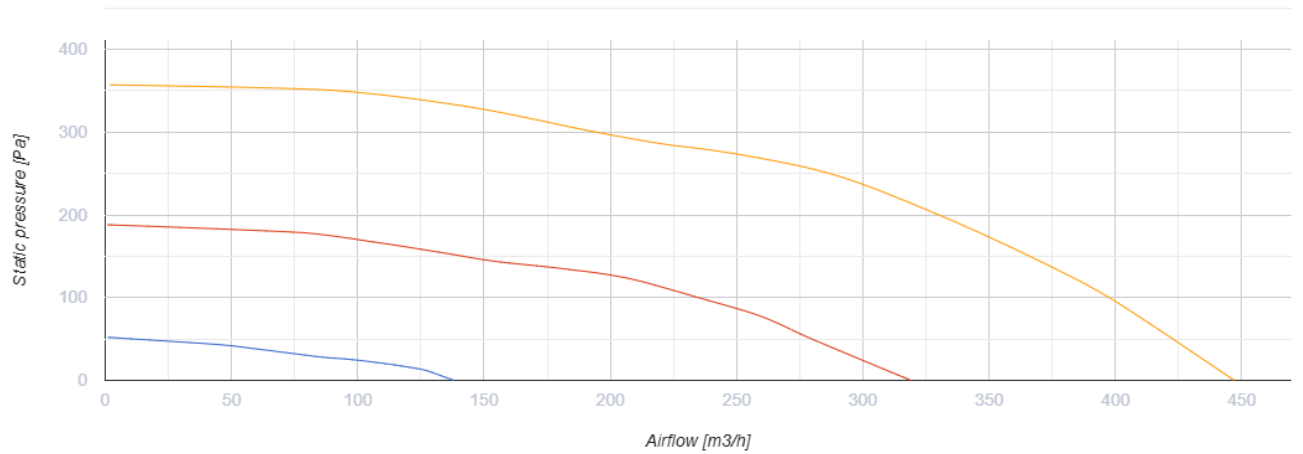

Минимальная температура перемещаемого воздуха	°C	-25
Минимальная температура окружающего воздуха	°C	1
Максимальная температура окружающего воздуха	°C	40
Максимальна вологість повітря, що оточує	%	60
Класс защиты	-	IP22
Класс защиты привода	-	IP44

Размеры

H	W	L	H1	W1	L1	D
588	598	515	638	397	209	160