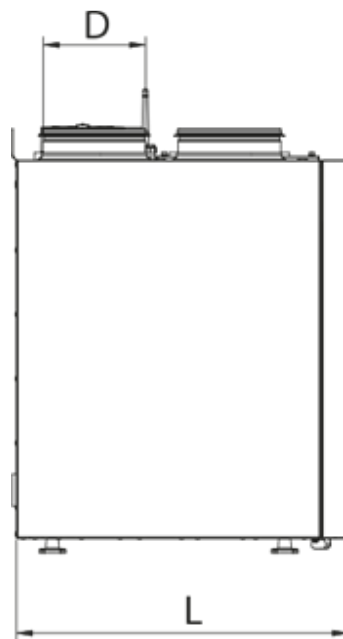

	Единица измерения	KOMFORT Roto EC SE 401 R S21
Размер подключаемого воздуховода	мм	160
Скорость	-	1
Фазность	-	1
Минимальное напряжение питания	В	230
Максимальное напряжение питания	В	230
Частота сети питания	Гц	50/60
Номинальная мощность	Вт	257
Потребляемая мощность электрического обогрева	Вт	1200
Максимальный ток	А	7.08
Максимальный расход воздуха	м ³ /час	447
Уровень звукового давления LpA на расстоянии 3 м	дБ(А)	28
Эффективность рекуперации, макс	%	89
Тип рекуператора	-	Конденсационный роторный
Вес	кг	58
Фильтр вытяжной	-	G4 / Coarse > 60%
Фильтр приточный	-	G4 / Coarse > 60% (опция F7 / ePM1 60%)
Максимальная температура перемещаемого воздуха	°C	40

Размеры

H	W	L	H1	W1	L1	D
588	598	515	638	397	209	160

Аксессуары

Другие аксессуары

Наименование	Фото	Описание
		LCD-панель управления проводная
S22		Панели управления
S22 Wi-Fi		Панели управления

Другие аксессуары