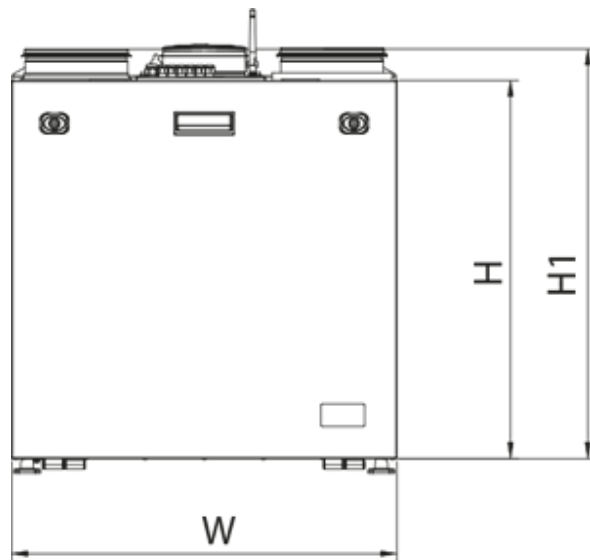

	Единица измерения	KOMFORT Roto EC SE 401 R S21
Размер подключаемого воздуховода	мм	160
Скорость	-	1
Фазность	-	1
Минимальное напряжение питания	В	230
Максимальное напряжение питания	В	230
Частота сети питания	Гц	50/60
Номинальная мощность	Вт	257
Потребляемая мощность электрического обогрева	Вт	1200
Максимальный ток	А	7.08
Максимальный расход воздуха	м ³ /час	447
Уровень звукового давления LpA на расстоянии 3 м	дБ(А)	28
Эффективность рекуперации, макс	%	89
Тип рекуператора	-	Конденсационный роторный
Вес	кг	58
Фильтр вытяжной	-	G4 / Coarse > 60%
Фильтр приточный	-	G4 / Coarse > 60% (опция F7 / ePM1 60%)
Максимальная температура перемещаемого воздуха	°C	40

Размеры

H	W	L	H1	W1	L1	D
588	598	515	638	397	209	160

Аксессуары

Другие аксессуары

Наименование	Фото	Описание
		LCD-панель управления проводная
S22		Панели управления
S22 Wi-Fi		Панели управления

Другие аксессуары