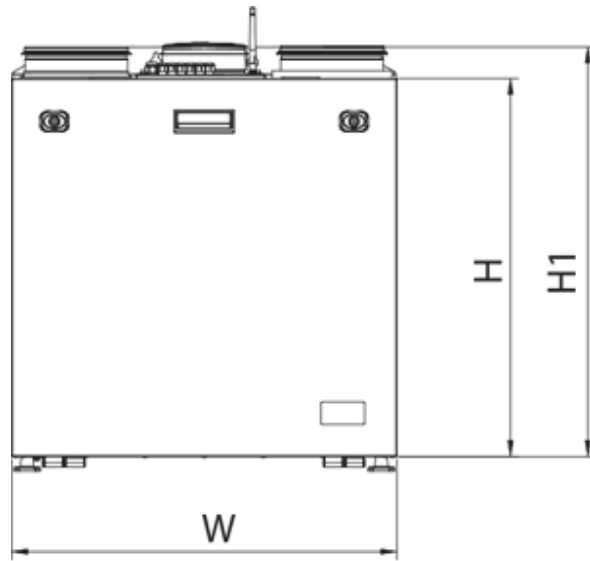

	Единица измерения	KOMFORT Roto EC SE 401 R S21
Размер подключаемого воздуховода	мм	160
Скорость	-	1
Фазность	-	1
Минимальное напряжение питания	В	230
Максимальное напряжение питания	В	230
Частота сети питания	Гц	50/60
Номинальная мощность	Вт	257
Потребляемая мощность электрического обогрева	Вт	1200
Максимальный ток	А	7.08
Максимальный расход воздуха	м ³ /час	447
Уровень звукового давления LpA на расстоянии 3 м	дБ(А)	28
Эффективность рекуперации, макс	%	89
Тип рекуператора	-	Конденсационный роторный
Вес	кг	58
Фильтр вытяжной	-	G4 / Coarse > 60%
Фильтр приточный	-	G4 / Coarse > 60% (опция F7 / ePM1 60%)
Максимальная температура перемещаемого воздуха	°C	40

Размеры

H	W	L	H1	W1	L1	D
588	598	515	638	397	209	160

Аксессуары

Панели управления

Наименование	Фото	Описание
		LCD-панель управления проводная
S22		Панели управления
S22 Wi-Fi		Панели управления

Датчики влажности