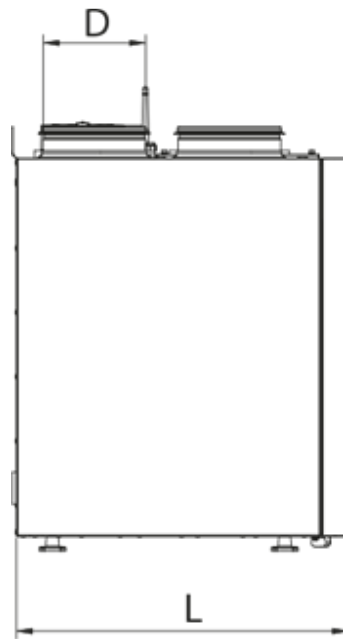

Размеры

H	W	L	H1	W1	L1	D
588	598	515	638	397	209	160

Аксессуары

Панели управления

Наименование	Фото	Описание
		LCD-панель управления проводная
S22		Панели управления
S22 Wi-Fi		Панели управления

Датчики влажности