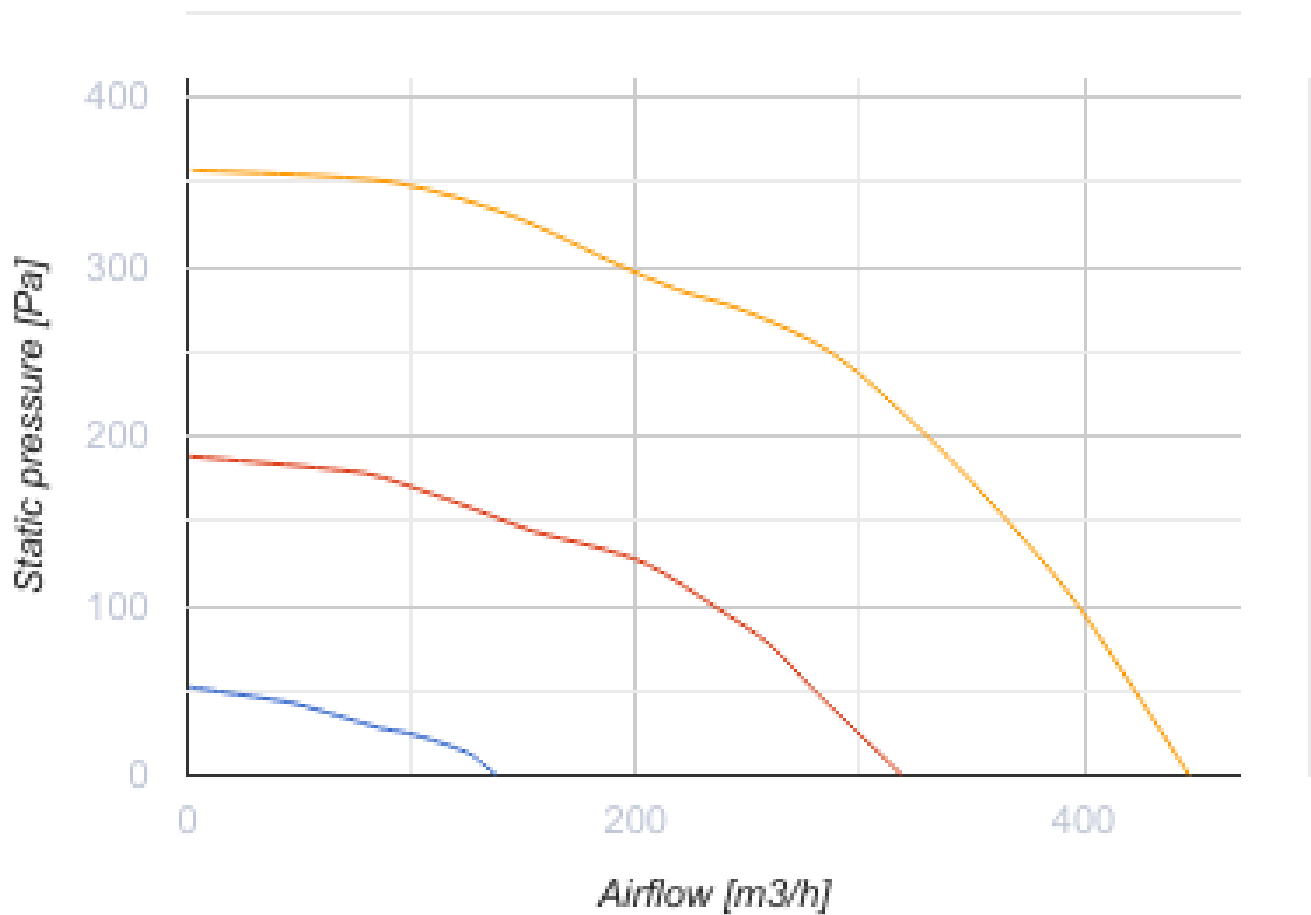

Максимальная температура перемещаемого воздуха	°C	40
Минимальная температура перемещаемого воздуха	°C	-25
Минимальная температура окружающего воздуха	°C	1
Максимальная температура окружающего воздуха	°C	40
Максимальна вологість повітря, що оточує	%	60
Класс защиты	-	IP22
Класс защиты привода	-	IP44

Размеры

H	W	L	H1	W1	L1	D
588	598	515	638	397	209	160