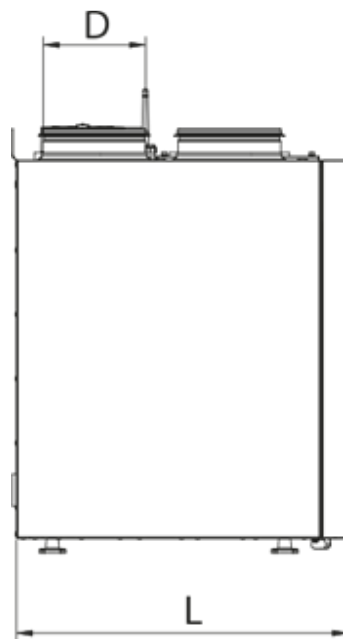

	Единица измерения	KOMFORT Roto EC SE 401 L S21
Размер подключаемого воздуховода	мм	160
Скорость	-	1
Фазность	-	1
Минимальное напряжение питания	В	230
Максимальное напряжение питания	В	230
Частота сети питания	Гц	50/60
Номинальная мощность	Вт	257
Потребляемая мощность электрического обогрева	Вт	1200
Максимальный ток	А	7.08
Максимальный расход воздуха	м ³ /час	447
Уровень звукового давления LpA на расстоянии 3 м	дБ(А)	28
Эффективность рекуперации, макс	%	89
Тип рекуператора	-	Конденсационный роторный
Вес	кг	58
Фильтр вытяжной	-	G4 / Coarse > 60%
Фильтр приточный	-	G4 / Coarse > 60% (опция F7 / ePM1 60%)
Максимальная температура перемещаемого воздуха	°C	40

Размеры

H	W	L	H1	W1	L1	D
588	598	515	638	397	209	160

Аксессуары

Панели управления

Наименование	Фото	Описание
		LCD-панель управления проводная
S22		Панели управления
S22 Wi-Fi		Панели управления

Датчики влажности