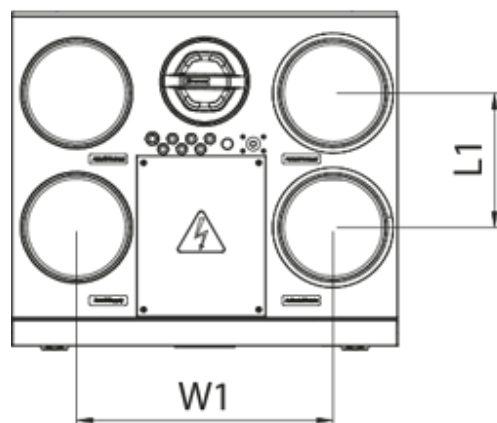

KOMFORT Roto EC SE 401 L S21

Приточно-вытяжные установки с роторным регенератором

- Потребляемая мощность электрического обогрева: 1200
- Максимальный расход воздуха: 447
- Уровень звукового давления LpA на расстоянии 3 м: 28
- Тип рекуператора: Конденсационный роторный
- Фильтр вытяжной: G4 / Coarse > 60%
- Фильтр приточный: G4 / Coarse > 60% (опция F7 / ePM1 60%)
- Шумоизоляция
- Тип двигателя: EC
- Обогрев: Встроенный
- BMS протокол: ModBus
- Управление: Смартфон
- Материал корпуса: Сталь с полимерным покрытием
- Датчик влажности: Опциональный
- Датчик CO2: Опциональный
- Датчик VOC: Опциональный
- Датчик PM2.5: Опциональный

	Единица измерения	KOMFORT Roto EC SE 401 L S21
Размер подключаемого воздуховода	мм	160
Скорость	-	1
Фазность	-	1
Минимальное напряжение питания	В	230
Максимальное напряжение питания	В	230
Частота сети питания	Гц	50/60
Номинальная мощность	Вт	257
Потребляемая мощность электрического обогрева	Вт	1200
Максимальный ток	А	7.08
Максимальный расход воздуха	м ³ /час	447
Уровень звукового давления LpA на расстоянии 3 м	дБ(А)	28
Эффективность рекуперации, макс	%	89
Тип рекуператора	-	Конденсационный роторный
Вес	кг	58
Фильтр вытяжной	-	G4 / Coarse > 60%
Фильтр приточный	-	G4 / Coarse > 60% (опция F7 / ePM1 60%)
Максимальная температура перемещаемого воздуха	°C	40

Размеры

H	W	L	H1	W1	L1	D
588	598	515	638	397	209	160

Аксессуары

Панели управления

Наименование	Фото	Описание
		LCD-панель управления проводная
S22		Панели управления
S22 Wi-Fi		Панели управления

Датчики влажности