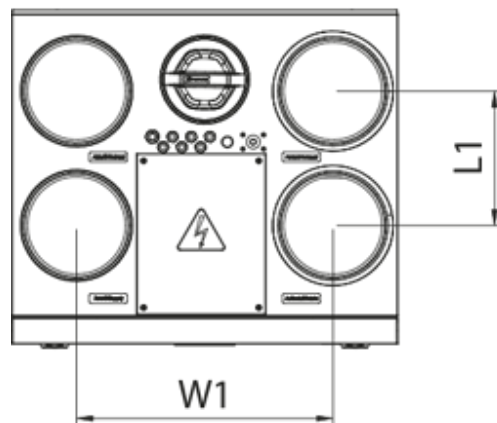

# KOMFORT Roto EC SE 401 L S21

Приточно-вытяжные установки с роторным регенератором

- Потребляемая мощность электрического догрева: 1200
- Максимальный расход воздуха: 447
- Уровень звукового давления LpA на расстоянии 3 м: 28
- Тип рекуператора: Конденсационный роторный
- Фильтр вытяжной: G4 / Coarse > 60%
- Фильтр приточный: G4 / Coarse > 60% (опция F7 / ePM1 60%)
- Шумоизоляция
- Тип двигателя: EC
- Догрев: Встроенный
- BMS протокол: ModBus
- Управление: Смартфон
- Материал корпуса: Сталь с полимерным покрытием
- Датчик влажности: Опциональный
- Датчик CO2: Опциональный
- Датчик VOC: Опциональный
- Датчик PM2.5: Опциональный

	Единица измерения	KOMFORT Roto EC SE 401 L S21
Размер подключаемого воздуховода	мм	160
Скорость	-	1
Фазность	-	1
Минимальное напряжение питания	В	230
Максимальное напряжение питания	В	230
Частота сети питания	Гц	50/60
Номинальная мощность	Вт	257
Потребляемая мощность электрического догрева	Вт	1200
Максимальный ток	А	7.08
Максимальный расход воздуха	м <sup>3</sup> /час	447
Уровень звукового давления LpA на расстоянии 3 м	дБ(А)	28
Эффективность рекуперации, макс	%	89
Тип рекуператора	-	Конденсационный роторный
Вес	кг	58
Фильтр вытяжной	-	G4 / Coarse > 60%
Фильтр приточный	-	G4 / Coarse > 60% (опция F7 / ePM1 60%)
Максимальная температура перемещаемого воздуха	°С	40

## Размеры

H	W	L	H1	W1	L1	D
588	598	515	638	397	209	160