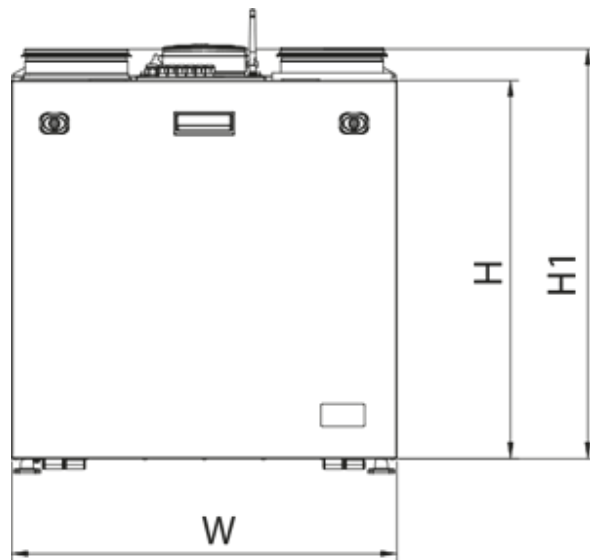

	Единица измерения	KOMFORT Roto EC SE 401 L S21
Размер подключаемого воздуховода	мм	160
Скорость	-	1
Фазность	-	1
Минимальное напряжение питания	В	230
Максимальное напряжение питания	В	230
Частота сети питания	Гц	50/60
Номинальная мощность	Вт	257
Потребляемая мощность электрического обогрева	Вт	1200
Максимальный ток	А	7.08
Максимальный расход воздуха	м ³ /час	447
Уровень звукового давления LpA на расстоянии 3 м	дБ(А)	28
Эффективность рекуперации, макс	%	89
Тип рекуператора	-	Конденсационный роторный
Вес	кг	58
Фильтр вытяжной	-	G4 / Coarse > 60%
Фильтр приточный	-	G4 / Coarse > 60% (опция F7 / ePM1 60%)
Максимальная температура перемещаемого воздуха	°C	40

Размеры

H	W	L	H1	W1	L1	D
588	598	515	638	397	209	160

Аксессуары

Панели управления

Наименование	Фото	Описание
		LCD-панель управления проводная
S22		Панели управления
S22 Wi-Fi		Панели управления

Датчики влажности