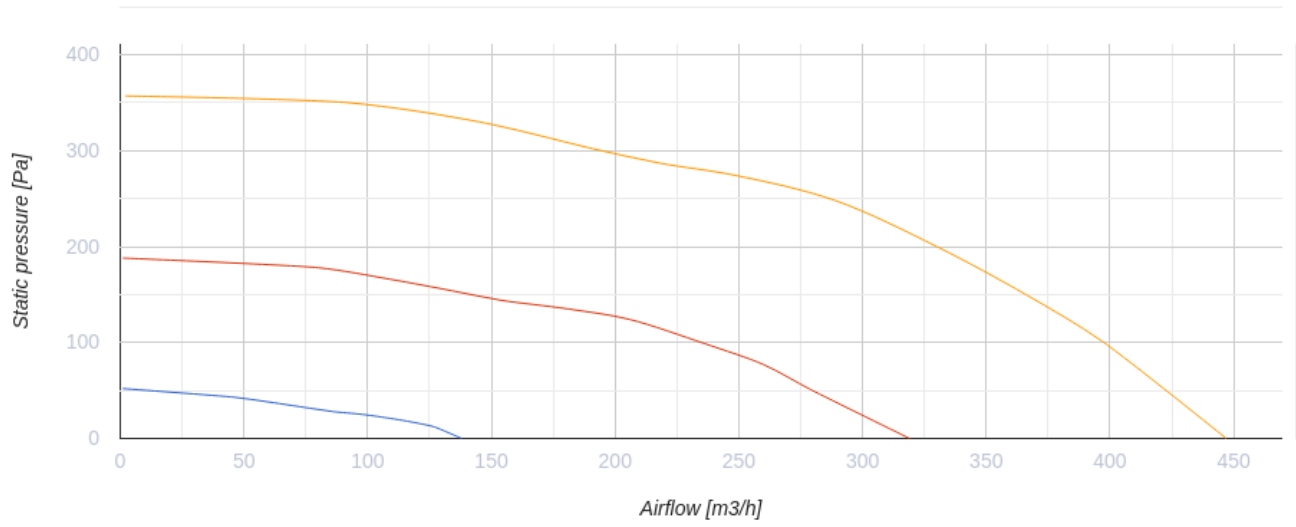

# KOMFORT Roto EC SE 401 L S21

Приточно-вытяжные установки с роторным регенератором

- Потребляемая мощность электрического догрева: 1200
- Максимальный расход воздуха: 447
- Уровень звукового давления LpA на расстоянии 3 м: 28
- Тип рекуператора: Конденсационный роторный
- Фильтр вытяжной: G4 / Coarse > 60%
- Фильтр приточный: G4 / Coarse > 60% (опция F7 / ePM1 60%)
- Шумоизоляция
- Тип двигателя: EC
- Догрев: Встроенный
- BMS протокол: ModBus
- Управление: Смартфон
- Материал корпуса: Сталь с полимерным покрытием
- Датчик влажности: Опциональный
- Датчик CO2: Опциональный
- Датчик VOC: Опциональный
- Датчик PM2.5: Опциональный

	Единица измерения	KOMFORT Roto EC SE 401 L S21
Размер подключаемого воздуховода	мм	160
Скорость	-	1
Фазность	-	1
Минимальное напряжение питания	В	230
Максимальное напряжение питания	В	230
Частота сети питания	Гц	50/60
Номинальная мощность	Вт	257
Потребляемая мощность электрического догрева	Вт	1200
Максимальный ток	А	7.08
Максимальный расход воздуха	м <sup>3</sup> /час	447
Уровень звукового давления LpA на расстоянии 3 м	дБ(А)	28
Эффективность рекуперации, макс	%	89
Тип рекуператора	-	Конденсационный роторный
Вес	кг	58
Фильтр вытяжной	-	G4 / Coarse > 60%
Фильтр приточный	-	G4 / Coarse > 60% (опция F7 / ePM1 60%)
Максимальная температура перемещаемого воздуха	°С	40

## Размеры

H	W	L	H1	W1	L1	D
588	598	515	638	397	209	160