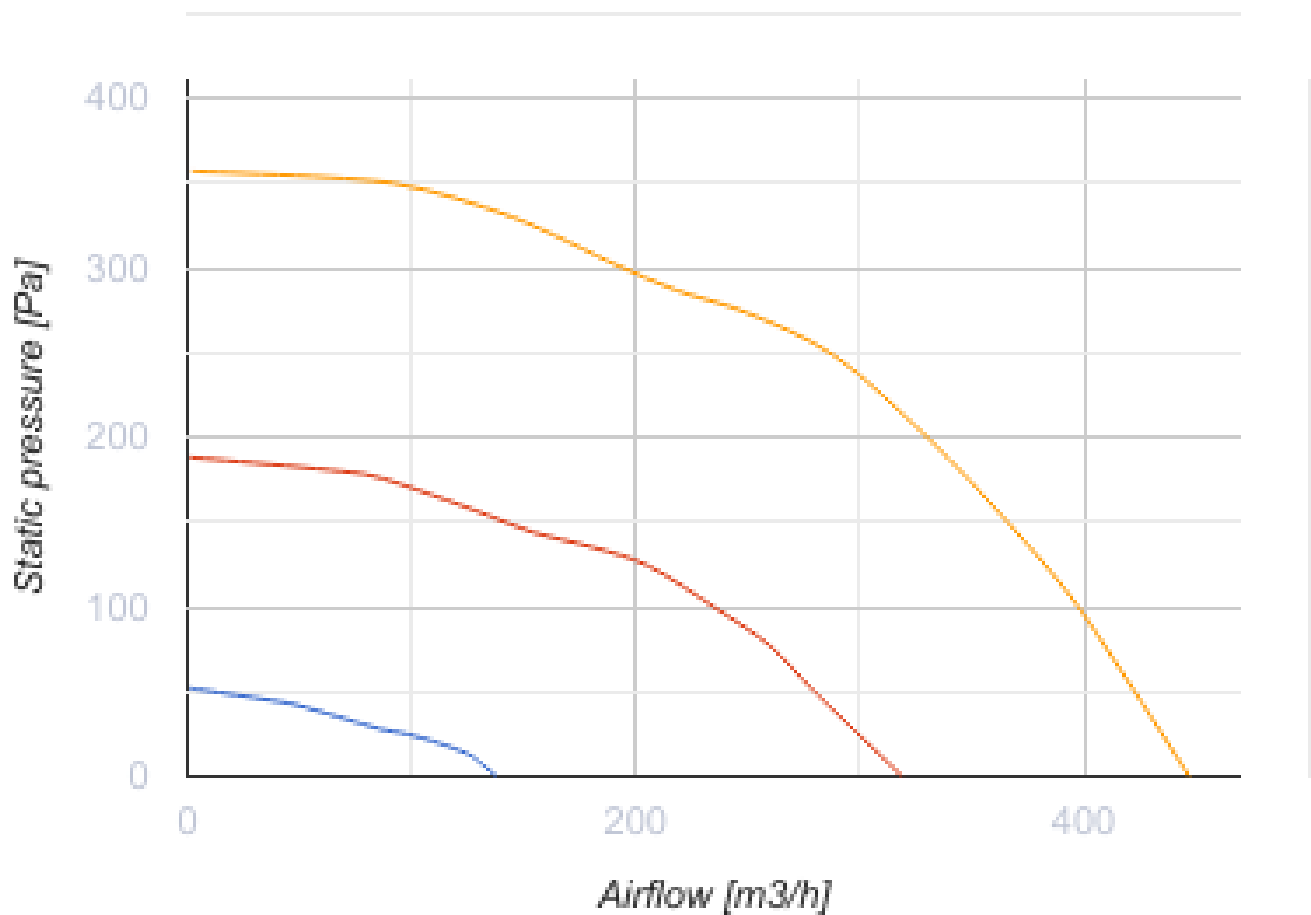

Минимальная температура перемещаемого воздуха	°C	-25
Минимальная температура окружающего воздуха	°C	1
Максимальная температура окружающего воздуха	°C	40
Максимальна вологість повітря, що оточує	%	60
Класс защиты	-	IP22
Класс защиты привода	-	IP44

Размеры

H	W	L	H1	W1	L1	D
588	598	515	638	397	209	160