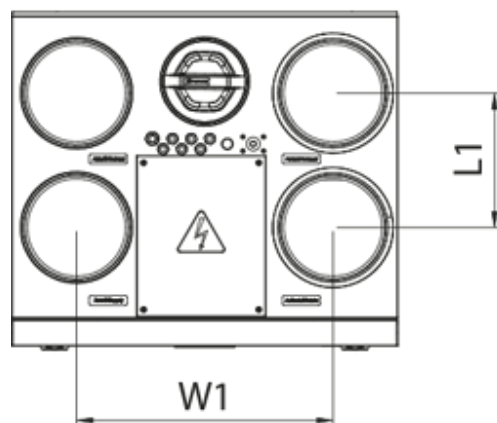

KOMFORT Roto EC SE 401-E R S21

Приточно-вытяжные установки с роторным регенератором

- Потребляемая мощность электрического догрева: 1200
- Максимальный расход воздуха: 447
- Уровень звукового давления LpA на расстоянии 3 м: 28
- Тип рекуператора: Сорбционный роторный
- Фильтр вытяжной: G4 / Coarse > 60%
- Фильтр приточный: G4 / Coarse > 60% (option F7 / ePM1 60%), G4 / Coarse > 60% (опция F7 / ePM1 60%)
- Шумоизоляция
- Тип двигателя: EC
- Догрев: Встроенный
- BMS протокол: ModBus
- Управление: Смартфон
- Материал корпуса: Сталь с полимерным покрытием
- Датчик влажности: Опциональный
- Датчик CO2: Опциональный
- Датчик VOC: Опциональный
- Датчик PM2.5: Опциональный

	Единица измерения	KOMFORT Roto EC SE 401-E R S21
Размер подключаемого воздуховода	мм	160
Скорость	-	1
Фазность	-	1
Минимальное напряжение питания	В	230
Максимальное напряжение питания	В	230
Частота сети питания	Гц	50/60
Номинальная мощность	Вт	257
Потребляемая мощность электрического догрева	Вт	1200
Максимальный ток	А	7.08
Максимальный расход воздуха	м ³ /час	447
Уровень звукового давления LpA на расстоянии 3 м	дБ(А)	28
Эффективность рекуперации, макс	%	85
Тип рекуператора	-	Сорбционный роторный
Вес	кг	58
Фильтр вытяжной	-	G4 / Coarse > 60%

Размеры

H	W	L	H1	W1	L1	D
588	598	515	638	397	209	160

Аксессуары

Панели управления

Наименование	Фото	Описание
		LCD-панель управления проводная
S22		Панели управления
S22 Wi-Fi		Панели управления

Датчики влажности