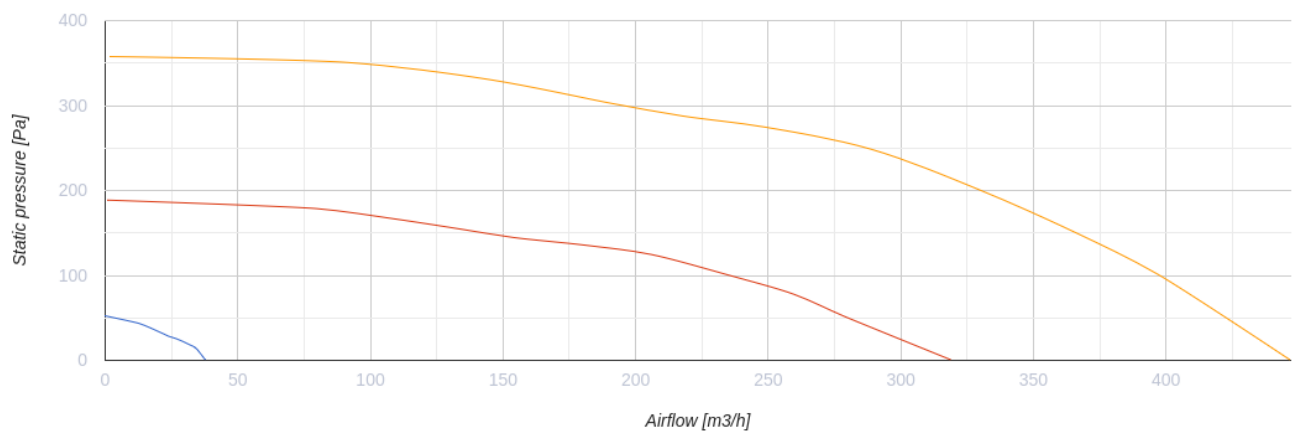

Фильтр приточный	-	G4 / Coarse > 60% (option F7 / ePM1 60%), G4 / Coarse > 60% (опция F7 / ePM1 60%)
Максимальная температура перемещаемого воздуха	°C	40
Минимальная температура перемещаемого воздуха	°C	-25
Минимальная температура окружающего воздуха	°C	1
Максимальная температура окружающего воздуха	°C	40
Максимальна вологість повітря, що оточує	%	60
Класс защиты	-	IP22
Класс защиты привода	-	IP44

Размеры

H	W	L	H1	W1	L1	D
588	598	515	638	397	209	160