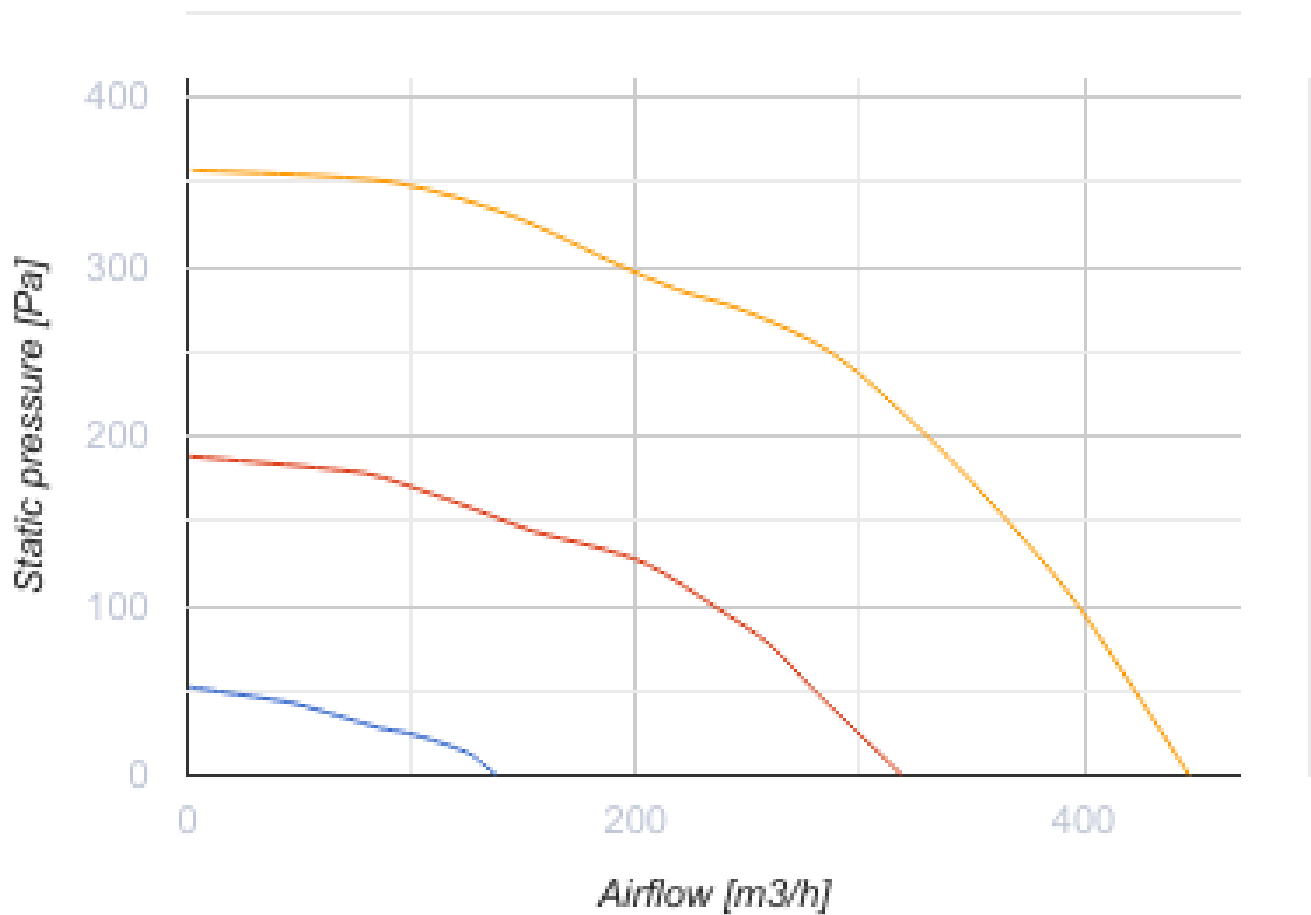

KOMFORT Roto EC SE 401-E R S21

Приточно-вытяжные установки с роторным регенератором

- Потребляемая мощность электрического догрева: 1200
- Максимальный расход воздуха: 447
- Уровень звукового давления LpA на расстоянии 3 м: 28
- Тип рекуператора: Сорбционный роторный
- Фильтр вытяжной: G4 / Coarse > 60%
- Фильтр приточный: G4 / Coarse > 60% (option F7 / ePM1 60%), G4 / Coarse > 60% (опция F7 / ePM1 60%)
- Шумоизоляция
- Тип двигателя: EC
- Догрев: Встроенный
- BMS протокол: ModBus
- Управление: Смартфон
- Материал корпуса: Сталь с полимерным покрытием
- Датчик влажности: Опциональный
- Датчик CO2: Опциональный
- Датчик VOC: Опциональный
- Датчик PM2.5: Опциональный

	Единица измерения	KOMFORT Roto EC SE 401-E R S21
Размер подключаемого воздуховода	мм	160
Скорость	-	1
Фазность	-	1
Минимальное напряжение питания	В	230
Максимальное напряжение питания	В	230
Частота сети питания	Гц	50/60
Номинальная мощность	Вт	257
Потребляемая мощность электрического догрева	Вт	1200
Максимальный ток	А	7.08
Максимальный расход воздуха	м ³ /час	447
Уровень звукового давления LpA на расстоянии 3 м	дБ(А)	28
Эффективность рекуперации, макс	%	85
Тип рекуператора	-	Сорбционный роторный
Вес	кг	58
Фильтр вытяжной	-	G4 / Coarse > 60%

Фильтр приточный	-	G4 / Coarse > 60% (option F7 / ePM1 60%), G4 / Coarse > 60% (опция F7 / ePM1 60%)
Максимальная температура перемещаемого воздуха	°C	40
Минимальная температура перемещаемого воздуха	°C	-25
Минимальная температура окружающего воздуха	°C	1
Максимальная температура окружающего воздуха	°C	40
Максимальна вологість повітря, що оточує	%	60
Класс защиты	-	IP22
Класс защиты привода	-	IP44