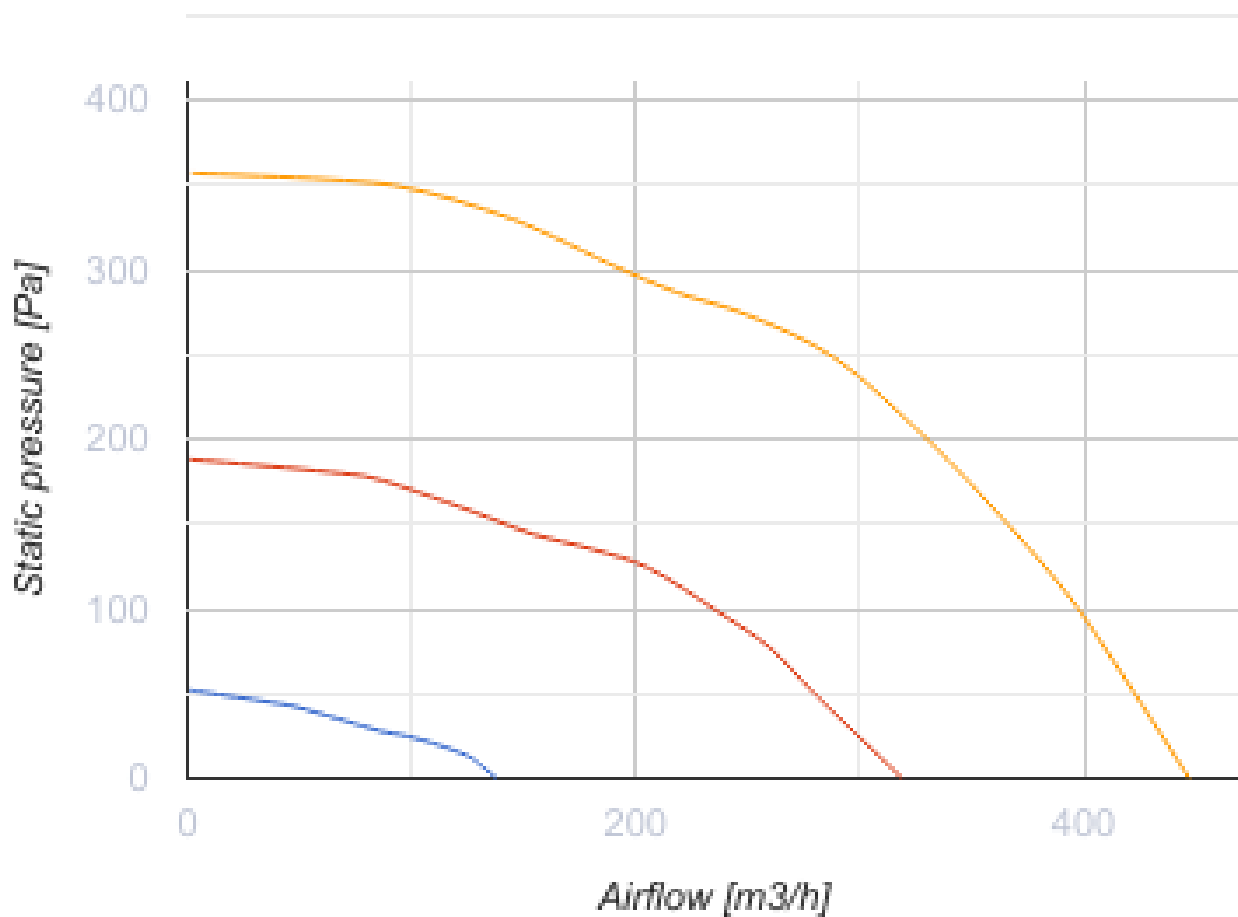

Фильтр приточный	-	G4 / Coarse > 60% (опция F7 / ePM1 60%)
Максимальная температура перемещаемого воздуха	°C	40
Минимальная температура перемещаемого воздуха	°C	-25
Минимальная температура окружающего воздуха	°C	1
Максимальная температура окружающего воздуха	°C	40
Максимальна вологість повітря, що оточує	%	60
Класс защиты	-	IP22
Класс защиты привода	-	IP44

Размеры

H	W	L	H1	W1	L1	D
588	598	515	638	397	209	160