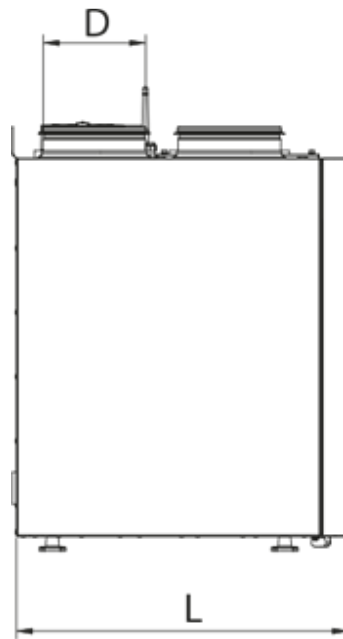

	Единица измерения	KOMFORT Roto EC SE 401-E L S21
Размер подключаемого воздуховода	мм	160
Скорость	-	1
Фазность	-	1
Минимальное напряжение питания	В	230
Максимальное напряжение питания	В	230
Частота сети питания	Гц	50/60
Номинальная мощность	Вт	257
Потребляемая мощность электрического догрева	Вт	1200
Максимальный ток	А	7.08
Максимальный расход воздуха	м ³ /час	447
Уровень звукового давления LpA на расстоянии 3 м	дБ(А)	28
Эффективность рекуперации, макс	%	85
Тип рекуператора	-	Сорбционный роторный
Вес	кг	58
Фильтр вытяжной	-	G4 / Coarse > 60%

Размеры

H	W	L	H1	W1	L1	D
588	598	515	638	397	209	160

Аксессуары

Панели управления

Наименование	Фото	Описание
		LCD-панель управления проводная
S22		Панели управления
S22 Wi-Fi		Панели управления

Датчики влажности