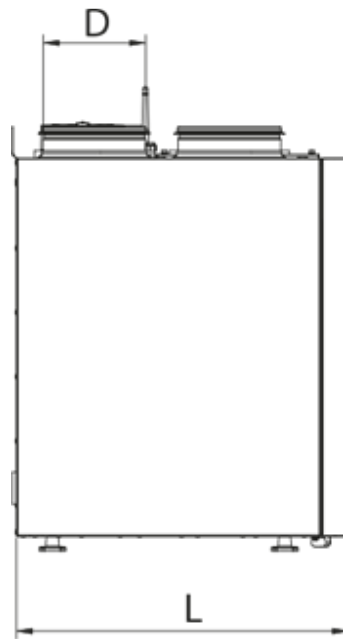

	Единица измерения	KOMFORT Roto EC SE 401-E L S21
Размер подключаемого воздуховода	мм	160
Скорость	-	1
Фазность	-	1
Минимальное напряжение питания	В	230
Максимальное напряжение питания	В	230
Частота сети питания	Гц	50/60
Номинальная мощность	Вт	257
Потребляемая мощность электрического догрева	Вт	1200
Максимальный ток	А	7.08
Максимальный расход воздуха	м <sup>3</sup> /час	447
Уровень звукового давления LpA на расстоянии 3 м	дБ(А)	28
Эффективность рекуперации, макс	%	85
Тип рекуператора	-	Сорбционный роторный
Вес	кг	58
Фильтр вытяжной	-	G4 / Coarse > 60%

## Размеры

H	W	L	H1	W1	L1	D
588	598	515	638	397	209	160