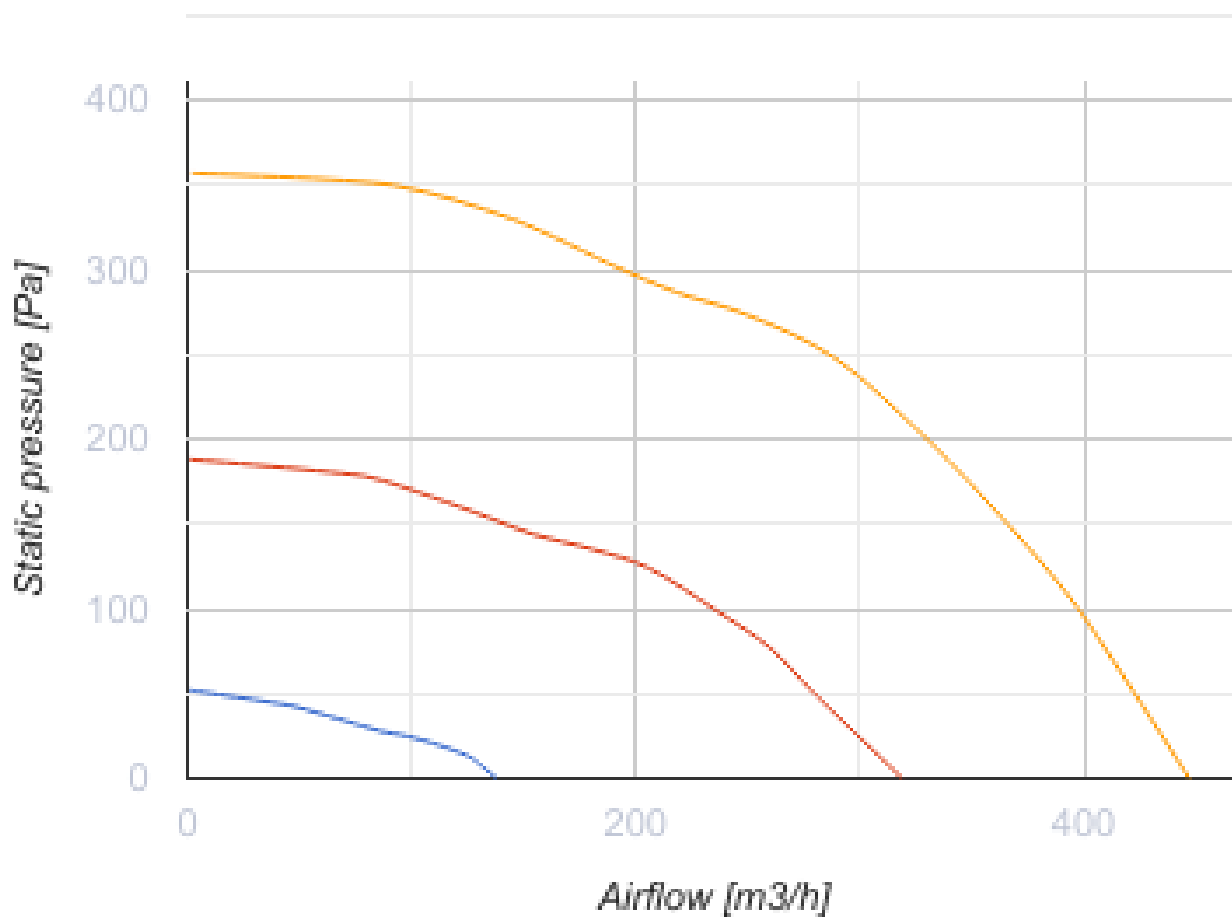

# KOMFORT Roto EC SE 401-E L S21

Приточно-вытяжные установки с роторным рекуператором

- Потребляемая мощность электрического догрева: 1200
- Максимальный расход воздуха: 447
- Уровень звукового давления LpA на расстоянии 3 м: 28
- Тип рекуператора: Сорбционный роторный
- Фильтр вытяжной: G4 / Coarse > 60%
- Фильтр приточный: G4 / Coarse > 60% (опция F7 / ePM1 60%)
- Шумоизоляция
- Тип двигателя: EC
- Догрев: Встроенный
- BMS протокол: ModBus
- Управление: Смартфон
- Материал корпуса: Сталь с полимерным покрытием
- Датчик влажности: Опциональный
- Датчик CO2: Опциональный
- Датчик VOC: Опциональный
- Датчик PM2.5: Опциональный

	Единица измерения	KOMFORT Roto EC SE 401-E L S21
Размер подключаемого воздуховода	мм	160
Скорость	-	1
Фазность	-	1
Минимальное напряжение питания	В	230
Максимальное напряжение питания	В	230
Частота сети питания	Гц	50/60
Номинальная мощность	Вт	257
Потребляемая мощность электрического догрева	Вт	1200
Максимальный ток	А	7.08
Максимальный расход воздуха	м <sup>3</sup> /час	447
Уровень звукового давления LpA на расстоянии 3 м	дБ(А)	28
Эффективность рекуперации, макс	%	85
Тип рекуператора	-	Сорбционный роторный
Вес	кг	58
Фильтр вытяжной	-	G4 / Coarse > 60%

## Размеры

H	W	L	H1	W1	L1	D
588	598	515	638	397	209	160