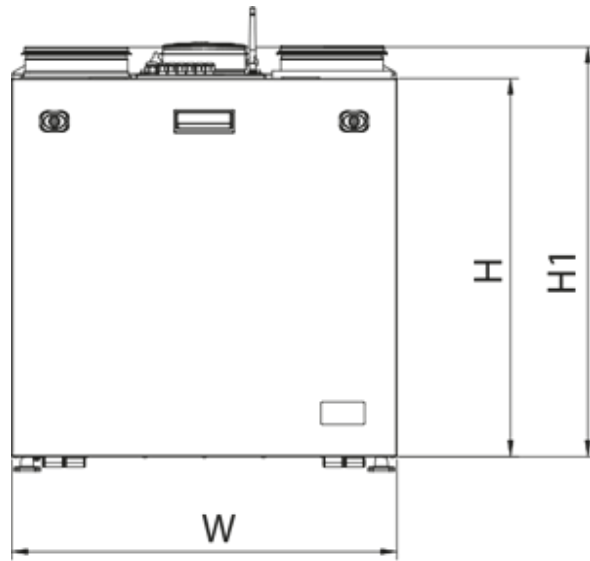

	Единица измерения	KOMFORT Roto EC SE 401-E L S21
Размер подключаемого воздуховода	мм	160
Скорость	-	1
Фазность	-	1
Минимальное напряжение питания	В	230
Максимальное напряжение питания	В	230
Частота сети питания	Гц	50/60
Номинальная мощность	Вт	257
Потребляемая мощность электрического догрева	Вт	1200
Максимальный ток	А	7.08
Максимальный расход воздуха	м ³ /час	447
Уровень звукового давления LpA на расстоянии 3 м	дБ(А)	28
Эффективность рекуперации, макс	%	85
Тип рекуператора	-	Сорбционный роторный
Вес	кг	58
Фильтр вытяжной	-	G4 / Coarse > 60%

Размеры

H	W	L	H1	W1	L1	D
588	598	515	638	397	209	160

Аксессуары

Панели управления

Наименование	Фото	Описание
		LCD-панель управления проводная
S22		Панели управления
S22 Wi-Fi		Панели управления

Датчики влажности