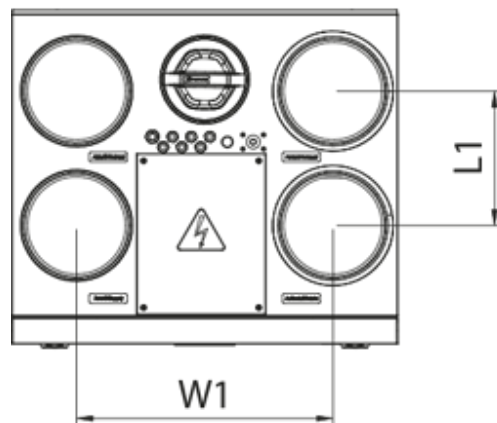

# KOMFORT Roto EC SE 401-E L S21

Приточно-вытяжные установки с роторным рекуператором

- Потребляемая мощность электрического догрева: 1200
- Максимальный расход воздуха: 447
- Уровень звукового давления LpA на расстоянии 3 м: 28
- Тип рекуператора: Сорбционный роторный
- Фильтр вытяжной: G4 / Coarse > 60%
- Фильтр приточный: G4 / Coarse > 60% (опция F7 / ePM1 60%)
- Шумоизоляция
- Тип двигателя: EC
- Догрев: Встроенный
- BMS протокол: ModBus
- Управление: Смартфон
- Материал корпуса: Сталь с полимерным покрытием
- Датчик влажности: Опциональный
- Датчик CO2: Опциональный
- Датчик VOC: Опциональный
- Датчик PM2.5: Опциональный

	Единица измерения	KOMFORT Roto EC SE 401-E L S21
Размер подключаемого воздуховода	мм	160
Скорость	-	1
Фазность	-	1
Минимальное напряжение питания	В	230
Максимальное напряжение питания	В	230
Частота сети питания	Гц	50/60
Номинальная мощность	Вт	257
Потребляемая мощность электрического догрева	Вт	1200
Максимальный ток	А	7.08
Максимальный расход воздуха	м <sup>3</sup> /час	447
Уровень звукового давления LpA на расстоянии 3 м	дБ(А)	28
Эффективность рекуперации, макс	%	85
Тип рекуператора	-	Сорбционный роторный
Вес	кг	58
Фильтр вытяжной	-	G4 / Coarse > 60%

## Размеры

H	W	L	H1	W1	L1	D
588	598	515	638	397	209	160