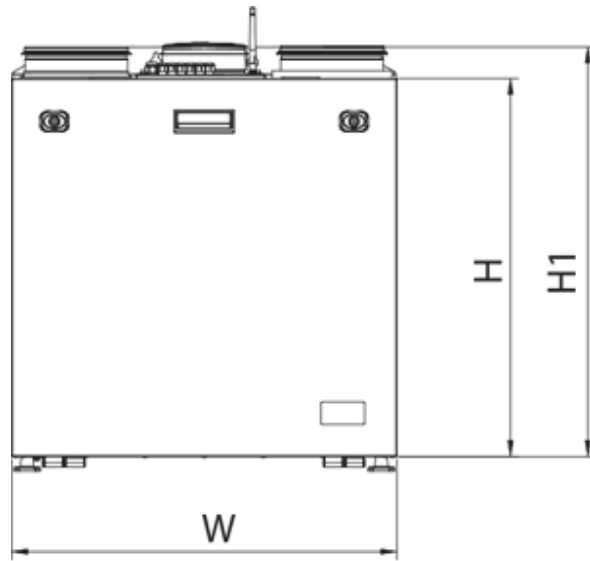

	Единица измерения	KOMFORT Roto EC SE 401-E L S21
Размер подключаемого воздуховода	мм	160
Скорость	-	1
Фазность	-	1
Минимальное напряжение питания	В	230
Максимальное напряжение питания	В	230
Частота сети питания	Гц	50/60
Номинальная мощность	Вт	257
Потребляемая мощность электрического догрева	Вт	1200
Максимальный ток	А	7.08
Максимальный расход воздуха	м <sup>3</sup> /час	447
Уровень звукового давления LpA на расстоянии 3 м	дБ(А)	28
Эффективность рекуперации, макс	%	85
Тип рекуператора	-	Сорбционный роторный
Вес	кг	58
Фильтр вытяжной	-	G4 / Coarse > 60%

## Размеры

H	W	L	H1	W1	L1	D
588	598	515	638	397	209	160