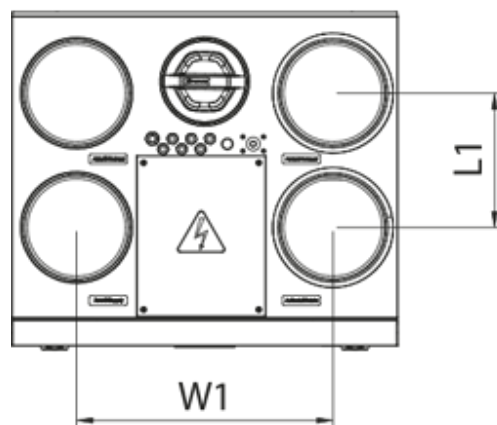

KOMFORT Roto EC SE 401-E L S21

Приточно-вытяжные установки с роторным регенератором

- Потребляемая мощность электрического догрева: 1200
- Максимальный расход воздуха: 447
- Уровень звукового давления LpA на расстоянии 3 м: 28
- Тип рекуператора: Сорбционный роторный
- Фильтр вытяжной: G4 / Coarse > 60%
- Фильтр приточный: G4 / Coarse > 60% (опция F7 / ePM1 60%)
- Шумоизоляция
- Тип двигателя: EC
- Догрев: Встроенный
- BMS протокол: ModBus
- Управление: Смартфон
- Материал корпуса: Сталь с полимерным покрытием
- Датчик влажности: Опциональный
- Датчик CO2: Опциональный
- Датчик VOC: Опциональный
- Датчик PM2.5: Опциональный

	Единица измерения	KOMFORT Roto EC SE 401-E L S21
Размер подключаемого воздуховода	мм	160
Скорость	-	1
Фазность	-	1
Минимальное напряжение питания	В	230
Максимальное напряжение питания	В	230
Частота сети питания	Гц	50/60
Номинальная мощность	Вт	257
Потребляемая мощность электрического догрева	Вт	1200
Максимальный ток	А	7.08
Максимальный расход воздуха	м ³ /час	447
Уровень звукового давления LpA на расстоянии 3 м	дБ(А)	28
Эффективность рекуперации, макс	%	85
Тип рекуператора	-	Сорбционный роторный
Вес	кг	58
Фильтр вытяжной	-	G4 / Coarse > 60%

Размеры

H	W	L	H1	W1	L1	D
588	598	515	638	397	209	160

Аксессуары

Панели управления

Наименование	Фото	Описание
		LCD-панель управления проводная
S22		Панели управления
S22 Wi-Fi		Панели управления

Датчики влажности