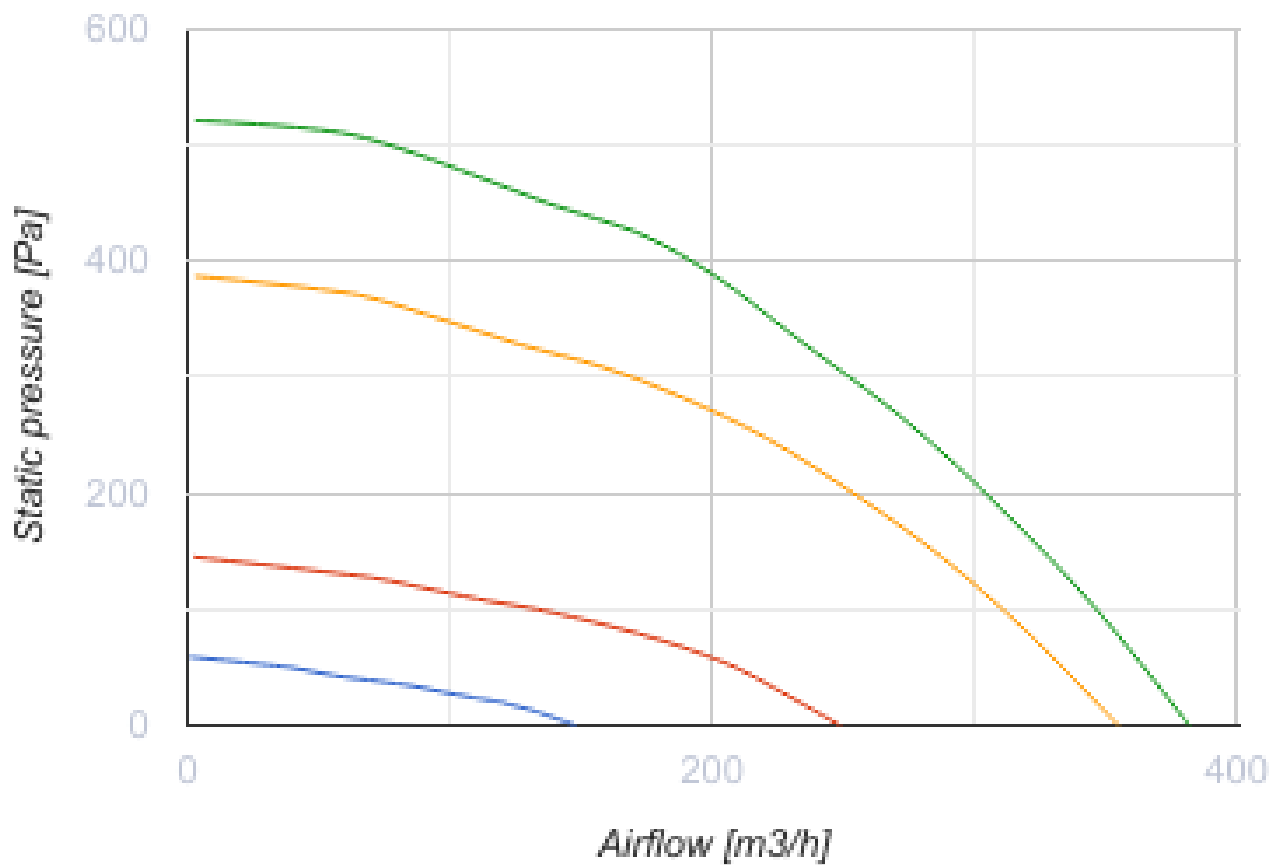

Максимальная температура перемещаемого воздуха	°C	40
Минимальная температура перемещаемого воздуха	°C	-25
Минимальная температура окружающего воздуха	°C	1
Максимальная температура окружающего воздуха	°C	40
Максимальна вологість повітря, що оточує	%	60
Класс защиты	-	IP22
Класс защиты привода	-	IP44

Размеры

H	W	L	H1	W1	L1	D
588	598	515	638	397	209	160