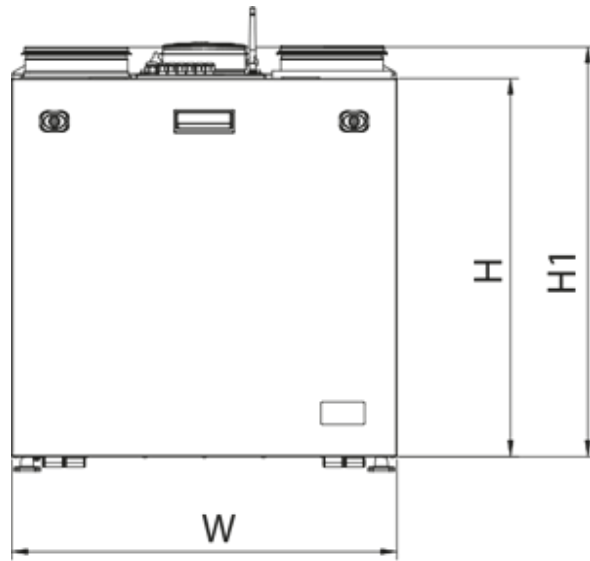

KOMFORT Roto EC SE 281 R S21

Приточно-вытяжные установки с роторным регенератором

- Потребляемая мощность электрического догрева: 1200
- Максимальный расход воздуха: 382
- Уровень звукового давления LpA на расстоянии 3 м: 26
- Тип рекуператора: Конденсационный роторный
- Фильтр вытяжной: G4 / Coarse > 60%
- Фильтр приточный: G4 / Coarse > 60% (option F7 / ePM1 60%), G4 / Coarse > 60% (опция F7 / ePM1 60%)
- Шумоизоляция
- Тип двигателя: EC
- Догрев: Встроенный
- BMS протокол: ModBus
- Управление: Смартфон
- Материал корпуса: Сталь с полимерным покрытием
- Датчик влажности: Опциональный
- Датчик CO2: Опциональный
- Датчик VOC: Опциональный
- Датчик PM2.5: Опциональный

	Единица измерения	KOMFORT Roto EC SE 281 R S21
Размер подключаемого воздуховода	мм	160
Скорость	-	1
Фазность	-	1
Минимальное напряжение питания	В	230
Максимальное напряжение питания	В	230
Частота сети питания	Гц	50/60
Номинальная мощность	Вт	179
Потребляемая мощность электрического догрева	Вт	1200
Максимальный ток	А	6.66
Максимальный расход воздуха	м³/час	382
Уровень звукового давления LpA на расстоянии 3 м	дБ(А)	26
Эффективность рекуперации, макс	%	89
Тип рекуператора	-	Конденсационный роторный
Вес	кг	57
Фильтр вытяжной	-	G4 / Coarse > 60%
Фильтр приточный	-	G4 / Coarse > 60% (option F7 / ePM1 60%), G4 / Coarse > 60% (опция F7 / ePM1 60%)

Размеры

H	W	L	H1	W1	L1	D
588	598	515	638	397	209	160

Аксессуары

Панели управления

Наименование	Фото	Описание
		LCD-панель управления проводная
S22		Панели управления
S22 Wi-Fi		Панели управления

Датчики влажности