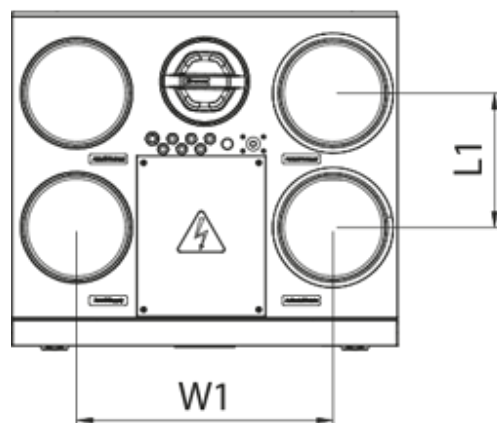

KOMFORT Roto EC SE 281 R S21

Приточно-вытяжные установки с роторным регенератором

- Потребляемая мощность электрического догрева: 1200
- Максимальный расход воздуха: 382
- Уровень звукового давления LpA на расстоянии 3 м: 26
- Тип рекуператора: Конденсационный роторный
- Фильтр вытяжной: G4 / Coarse > 60%
- Фильтр приточный: G4 / Coarse > 60% (option F7 / ePM1 60%), G4 / Coarse > 60% (опция F7 / ePM1 60%)
- Шумоизоляция
- Тип двигателя: EC
- Догрев: Встроенный
- BMS протокол: ModBus
- Управление: Смартфон
- Материал корпуса: Сталь с полимерным покрытием
- Датчик влажности: Опциональный
- Датчик CO2: Опциональный
- Датчик VOC: Опциональный
- Датчик PM2.5: Опциональный

	Единица измерения	KOMFORT Roto EC SE 281 R S21
Размер подключаемого воздуховода	мм	160
Скорость	-	1
Фазность	-	1
Минимальное напряжение питания	В	230
Максимальное напряжение питания	В	230
Частота сети питания	Гц	50/60
Номинальная мощность	Вт	179
Потребляемая мощность электрического догрева	Вт	1200
Максимальный ток	А	6.66
Максимальный расход воздуха	м³/час	382
Уровень звукового давления LpA на расстоянии 3 м	дБ(А)	26
Эффективность рекуперации, макс	%	89
Тип рекуператора	-	Конденсационный роторный
Вес	кг	57
Фильтр вытяжной	-	G4 / Coarse > 60%
Фильтр приточный	-	G4 / Coarse > 60% (option F7 / ePM1 60%), G4 / Coarse > 60% (опция F7 / ePM1 60%)

Размеры

H	W	L	H1	W1	L1	D
588	598	515	638	397	209	160

Аксессуары

Панели управления

Наименование	Фото	Описание
		LCD-панель управления проводная
S22		Панели управления
S22 Wi-Fi		Панели управления

Датчики влажности