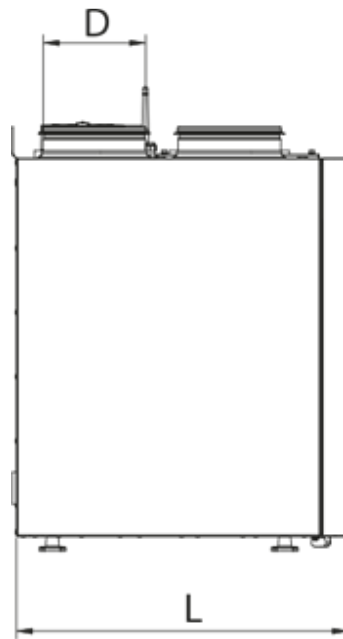

	Единица измерения	KOMFORT Roto EC SE 281 R S21
Размер подключаемого воздуховода	мм	160
Скорость	-	1
Фазность	-	1
Минимальное напряжение питания	В	230
Максимальное напряжение питания	В	230
Частота сети питания	Гц	50/60
Номинальная мощность	Вт	179
Потребляемая мощность электрического догрева	Вт	1200
Максимальный ток	А	6.66
Максимальный расход воздуха	м³/час	382
Уровень звукового давления LpA на расстоянии 3 м	дБ(А)	26
Эффективность рекуперации, макс	%	89
Тип рекуператора	-	Конденсационный роторный
Вес	кг	57
Фильтр вытяжной	-	G4 / Coarse > 60%
Фильтр приточный	-	G4 / Coarse > 60% (option F7 / ePM1 60%), G4 / Coarse > 60% (опция F7 / ePM1 60%)

Размеры

H	W	L	H1	W1	L1	D
588	598	515	638	397	209	160

Аксессуары

Панели управления

Наименование	Фото	Описание
		LCD-панель управления проводная
S22		Панели управления
S22 Wi-Fi		Панели управления

Датчики влажности