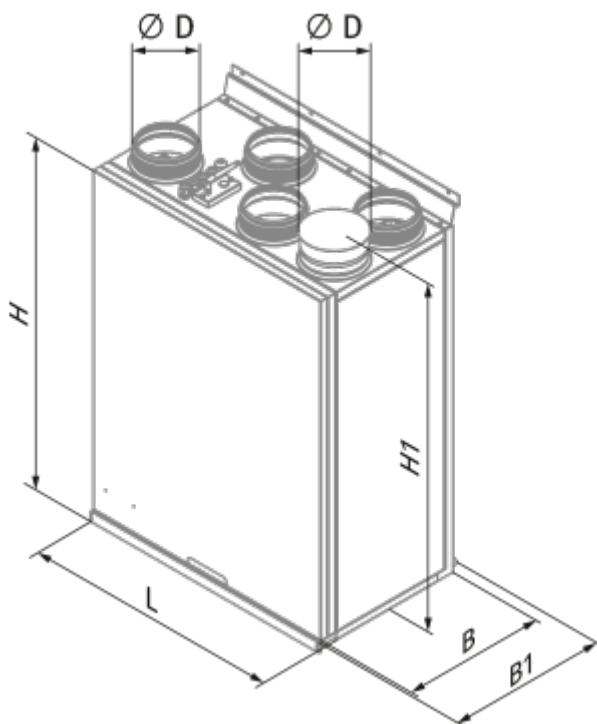

| | | |
|--|---|---------|
| Максимальна вологість повітря, що оточує | % | 60 |
| Класс защиты привода | - | IP44 |
| Артикул | - | 8068157 |

Размеры

| Ø D | B | B1 | H | H1 | L |
|-----|-----|-----|-----|-----|-----|
| 125 | 348 | 371 | 791 | 865 | 598 |