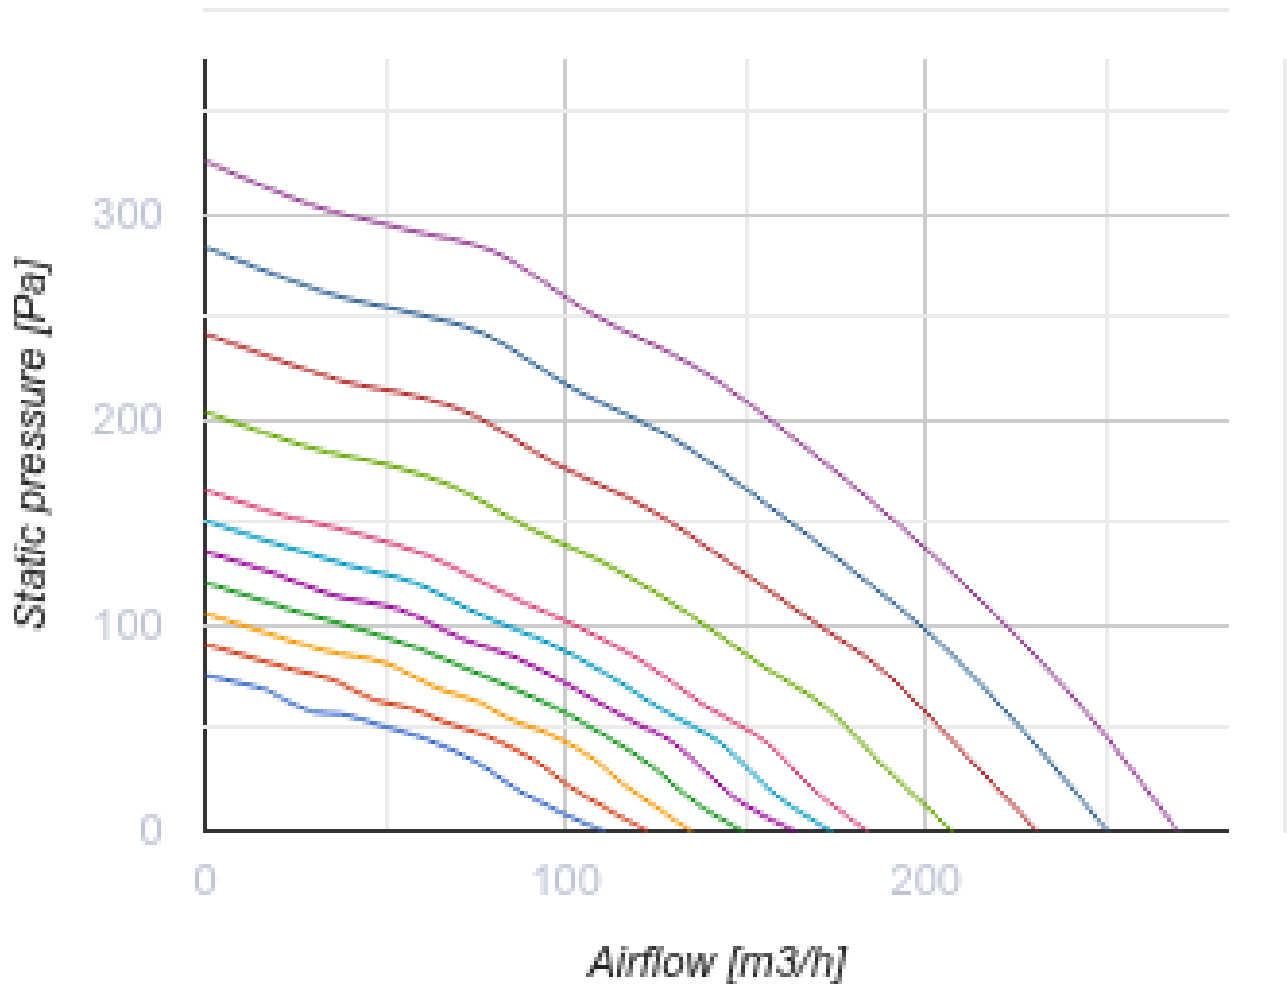

Максимальна вологість повітря, що оточує	%	60
Класс защиты привода	-	IP44
Артикул	-	8068157