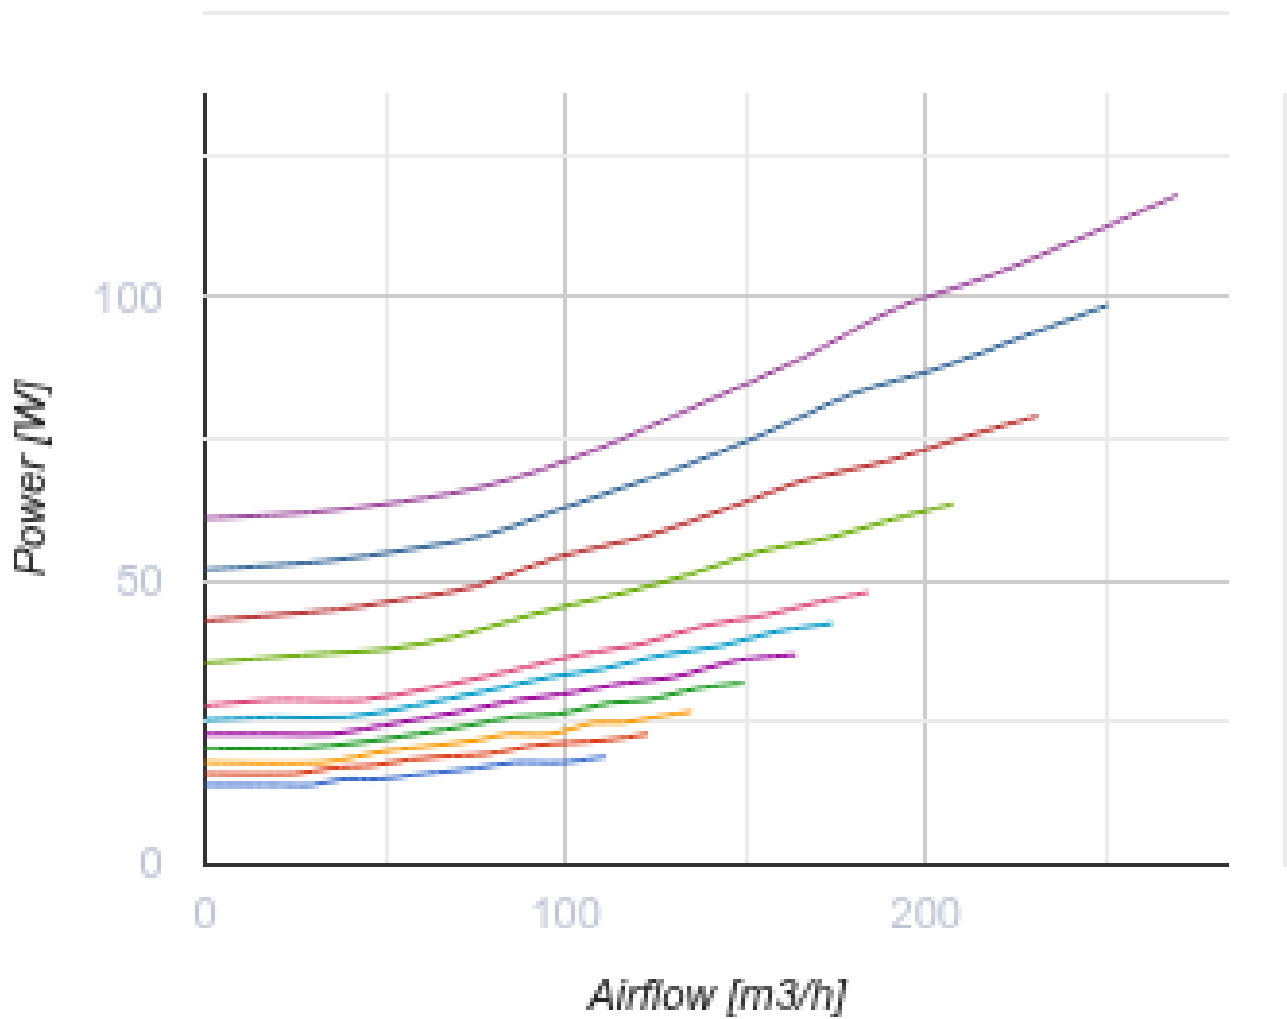

Размеры

Ø D	B	B1	H	H1	L
125	348	371	791	865	598