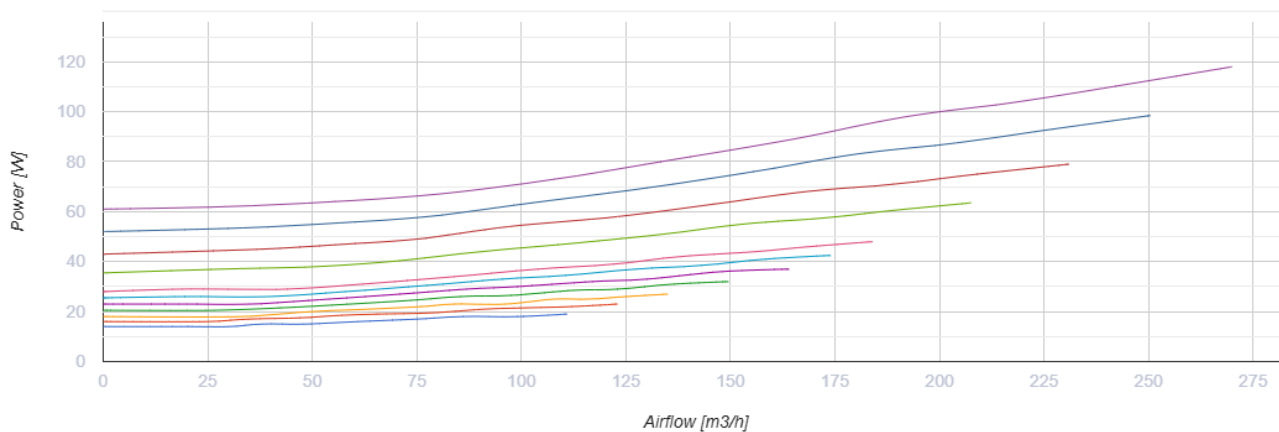

# KOMFORT Roto EC S6K 200 S21

Вентиляционные установки с роторным рекуператором

- Максимальный расход воздуха: 270
- Уровень звукового давления LpA на расстоянии 3 м: 28
- Тип рекуператора: Роторный
- Фильтр вытяжной: G4
- Фильтр приточный: G4 + F7
- Шумоизоляция
- Тип двигателя: EC
- BMS протокол: ModBus
- Управление: Смартфон
- Материал корпуса: Оцинкованная сталь
- Датчик влажности: Опциональный
- Датчик CO2: Опциональный
- Датчик VOC: Опциональный
- Датчик PM2.5: Опциональный

	Единица измерения	KOMFORT Roto EC S6K 200 S21
Размер подключаемого воздуховода	мм	125
Скорость	-	1
Фазность	-	1
Минимальное напряжение питания	В	230
Максимальное напряжение питания	В	230
Частота сети питания	Гц	50/60
Номинальная мощность	Вт	118
Потребляемая мощность электрического догрева	Вт	0
Максимальный ток	А	1
Максимальный расход воздуха	м <sup>3</sup> /час	270
Скорость вращения	-	1800
Уровень звукового давления LpA на расстоянии 3 м	дБ(А)	28
Эффективность рекуперации, макс	%	92
Тип рекуператора	-	Роторный
Материал рекуператора	-	Алюминий
Вес	кг	48
Фильтр вытяжной	-	G4
Фильтр приточный	-	G4 + F7
Максимальная температура перемещаемого воздуха	°С	40
Минимальная температура перемещаемого воздуха	°С	-25

## Размеры

Ø D	B	B1	H	H1	L
125	348	371	791	865	598