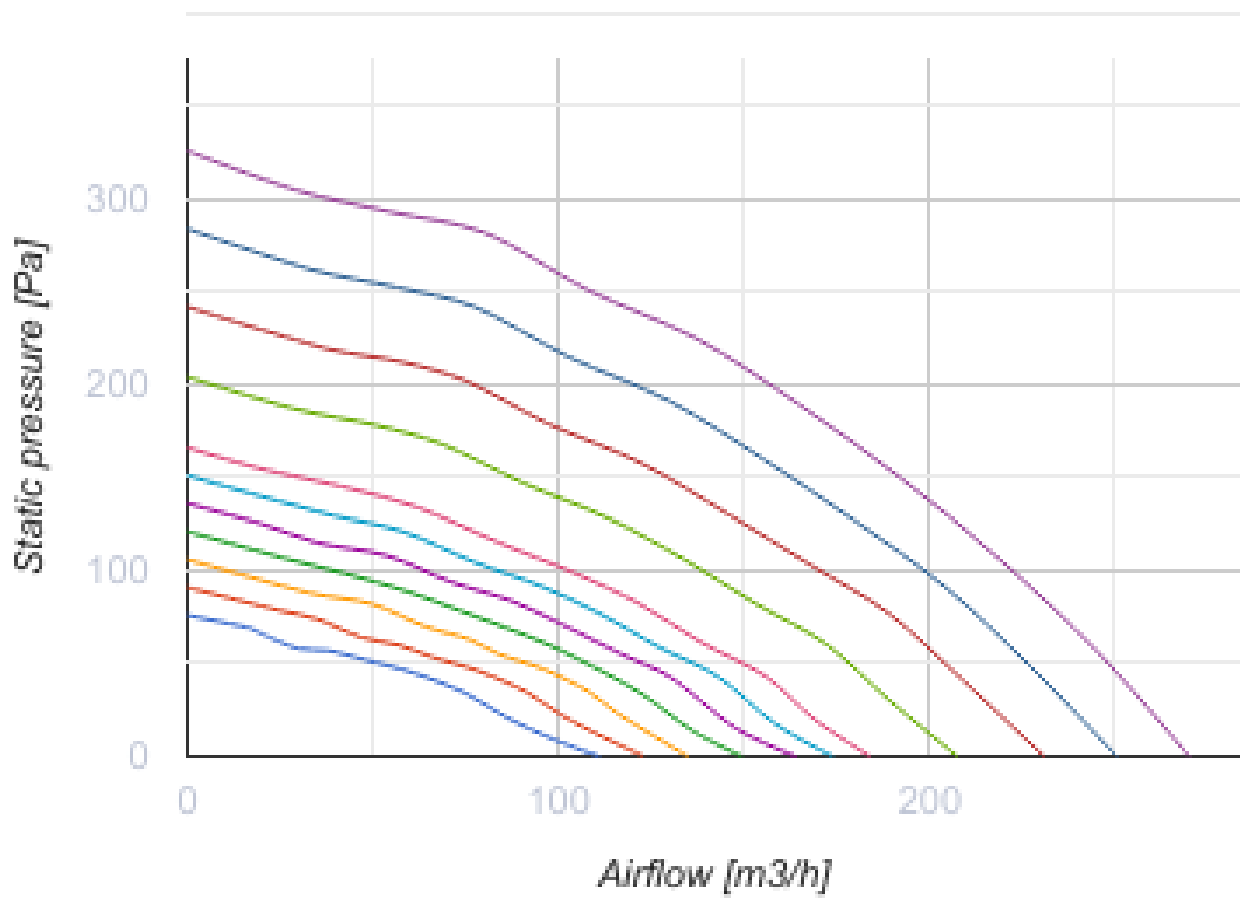

Минимальная температура окружающего воздуха	°C	1
Максимальная температура окружающего воздуха	°C	40
Максимальна вологість повітря, що оточує	%	60
Класс защиты	-	IP22
Класс защиты привода	-	IP44