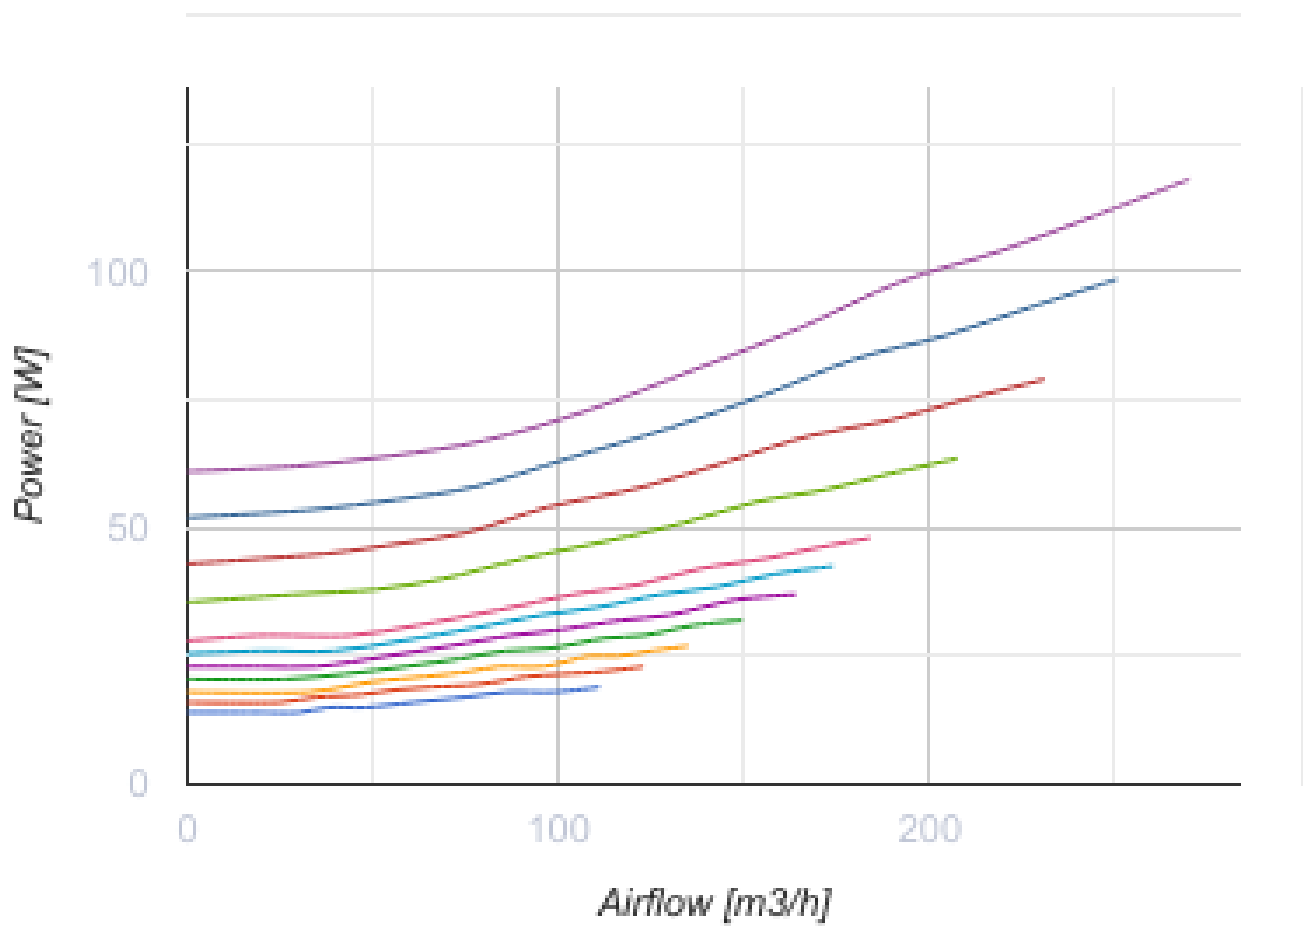

Размеры

Ø D	B	B1	H	H1	L
125	348	371	791	865	598