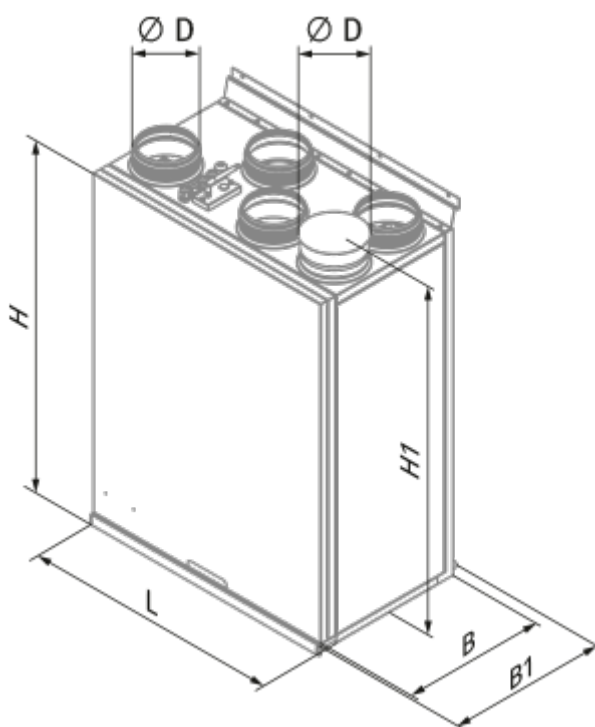

Минимальная температура окружающего воздуха	°C	1
Максимальная температура окружающего воздуха	°C	40
Максимальна вологість повітря, що оточує	%	60
Класс защиты	-	IP22
Класс защиты привода	-	IP44

Размеры

Ø D	B	B1	H	H1	L
125	348	371	791	865	598

Аксессуары

Другие аксессуары

Наименование	Фото	Описание
FP 284x103x60 G4		Панельный фильтр G4