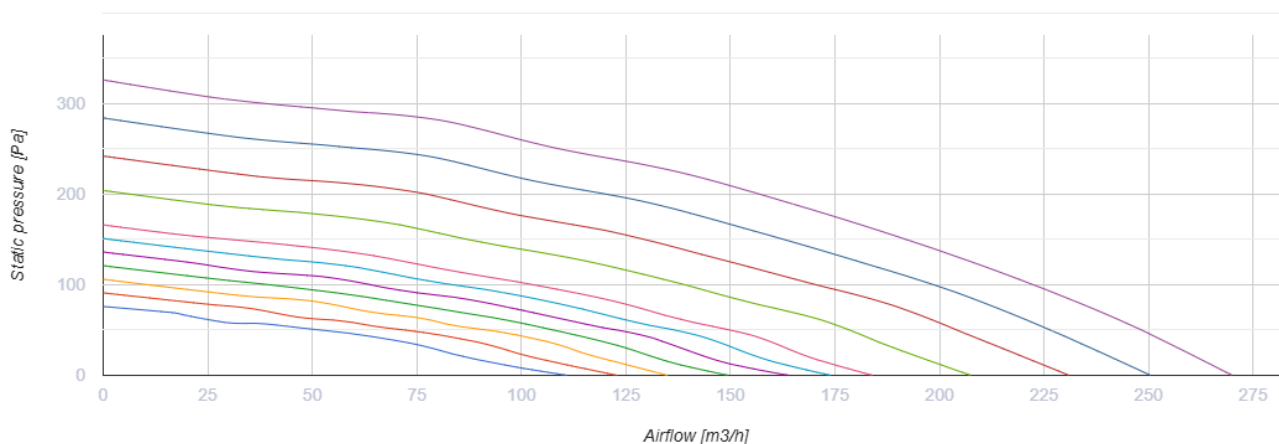

# KOMFORT Roto EC S6K 200 S21

Вентиляционные установки с роторным рекуператором

- Максимальный расход воздуха: 270
- Уровень звукового давления LpA на расстоянии 3 м: 28
- Тип рекуператора: Роторный
- Фильтр вытяжной: G4
- Фильтр приточный: G4 + F7
- Шумоизоляция
- Тип двигателя: EC
- BMS протокол: ModBus
- Управление: Смартфон
- Материал корпуса: Оцинкованная сталь
- Датчик влажности: Опциональный
- Датчик CO2: Опциональный
- Датчик VOC: Опциональный
- Датчик PM2.5: Опциональный

	Единица измерения	KOMFORT Roto EC S6K 200 S21
Размер подключаемого воздуховода	мм	125
Скорость	-	1
Фазность	-	1
Минимальное напряжение питания	В	230
Максимальное напряжение питания	В	230
Частота сети питания	Гц	50/60
Номинальная мощность	Вт	118
Потребляемая мощность электрического догрева	Вт	0
Максимальный ток	А	1
Максимальный расход воздуха	м <sup>3</sup> /час	270
Скорость вращения	-	1800
Уровень звукового давления LpA на расстоянии 3 м	дБ(А)	28
Эффективность рекуперации, макс	%	92
Тип рекуператора	-	Роторный
Материал рекуператора	-	Алюминий
Вес	кг	48
Фильтр вытяжной	-	G4
Фильтр приточный	-	G4 + F7
Максимальная температура перемещаемого воздуха	°С	40
Минимальная температура перемещаемого воздуха	°С	-25

## Размеры

Ø D	B	B1	H	H1	L
125	348	371	791	865	598