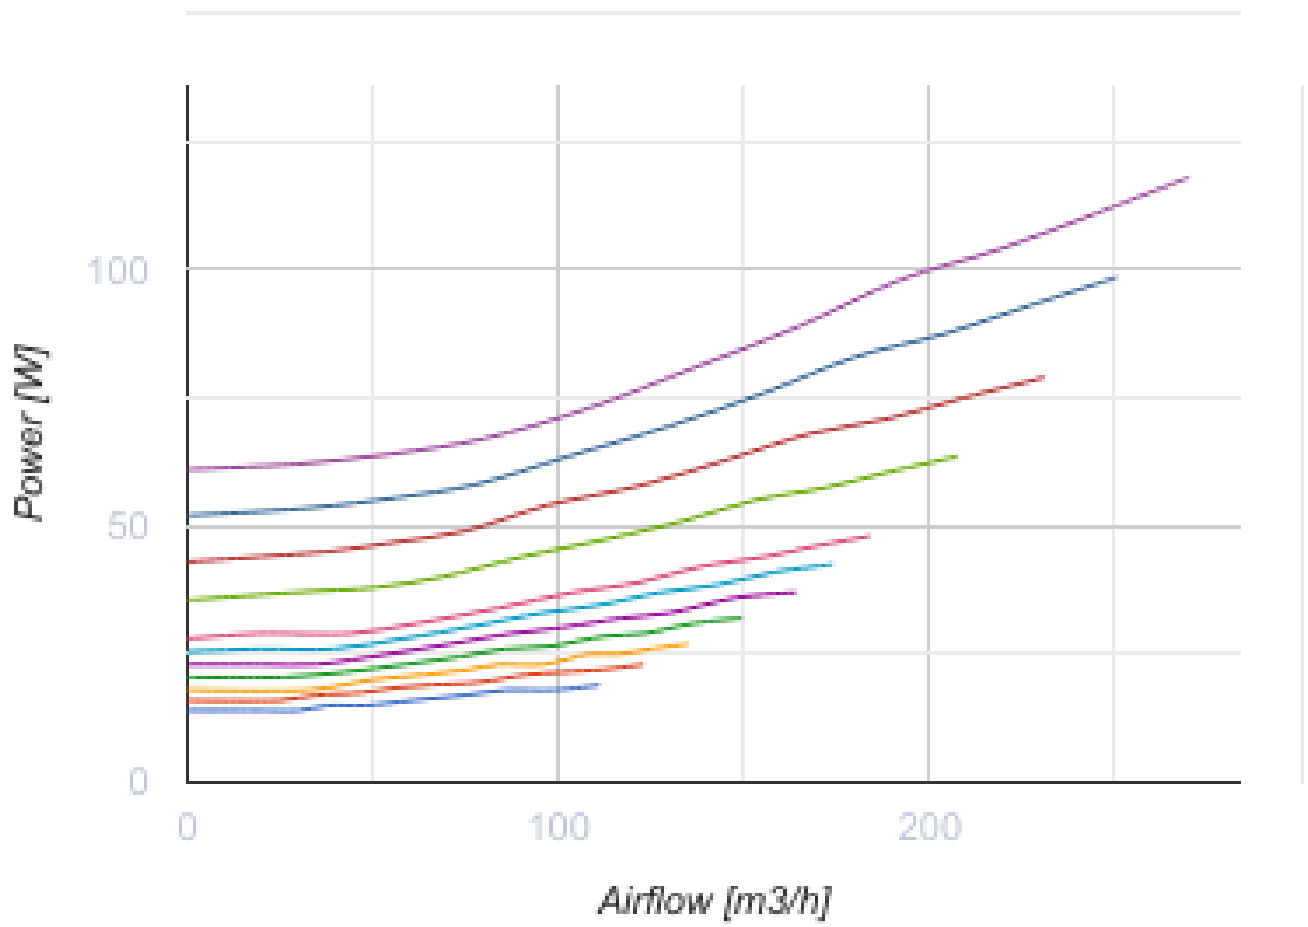

KOMFORT Roto EC S6K 200 S21

Вентиляционные установки с роторным рекуператором

- Максимальный расход воздуха: 270
- Уровень звукового давления LpA на расстоянии 3 м: 28
- Тип рекуператора: Роторный
- Фильтр вытяжной: G4
- Фильтр приточный: G4 + F7
- Шумоизоляция
- Тип двигателя: EC
- BMS протокол: ModBus
- Управление: Смартфон
- Материал корпуса: Оцинкованная сталь
- Датчик влажности: Опциональный
- Датчик CO2: Опциональный
- Датчик VOC: Опциональный
- Датчик PM2.5: Опциональный

	Единица измерения	KOMFORT Roto EC S6K 200 S21
Размер подключаемого воздуховода	мм	125
Скорость	-	1
Фазность	-	1
Минимальное напряжение питания	В	230
Максимальное напряжение питания	В	230
Частота сети питания	Гц	50/60
Номинальная мощность	Вт	118
Потребляемая мощность электрического догрева	Вт	0
Максимальный ток	А	1
Максимальный расход воздуха	м ³ /час	270
Скорость вращения	-	1800
Уровень звукового давления LpA на расстоянии 3 м	дБ(А)	28
Эффективность рекуперации, макс	%	92
Тип рекуператора	-	Роторный
Материал рекуператора	-	Алюминий
Вес	кг	48
Фильтр вытяжной	-	G4
Фильтр приточный	-	G4 + F7
Максимальная температура перемещаемого воздуха	°С	40
Минимальная температура перемещаемого воздуха	°С	-25

Минимальная температура окружающего воздуха	°C	1
Максимальная температура окружающего воздуха	°C	40
Максимальна вологість повітря, що оточує	%	60
Класс защиты	-	IP22
Класс защиты привода	-	IP44

Размеры