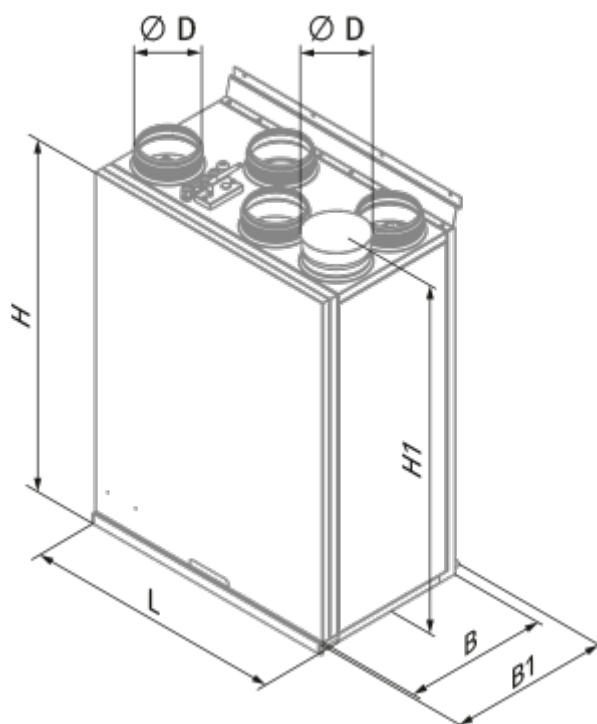

	Единица измерения	KOMFORT Roto EC S6K 200 S21
Размер подключаемого воздуховода	мм	125
Скорость	-	1
Фазность	-	1
Минимальное напряжение питания	В	230
Максимальное напряжение питания	В	230
Частота сети питания	Гц	50/60
Номинальная мощность	Вт	118
Потребляемая мощность электрического догрева	Вт	0
Максимальный ток	А	1
Максимальный расход воздуха	м ³ /час	270
Скорость вращения	-	1800
Уровень звукового давления LpA на расстоянии 3 м	дБ(А)	28
Эффективность рекуперации, макс	%	92
Тип рекуператора	-	Роторный
Материал рекуператора	-	Алюминий
Вес	кг	48
Фильтр вытяжной	-	G4
Фильтр приточный	-	G4 + F7
Максимальная температура перемещаемого воздуха	°С	40
Минимальная температура перемещаемого воздуха	°С	-25

Ø D	B	B1	H	H1	L
125	348	371	791	865	598

Аксессуары

Другие аксессуары

Наименование	Фото	Описание
FP 284x103x60 G4		Панельный фильтр G4
FP 284x103x60 F7		Панельный фильтр F7

Панели управления

Наименование	Фото	Описание
S22		Панели управления
S22 Wi-Fi		Панели управления