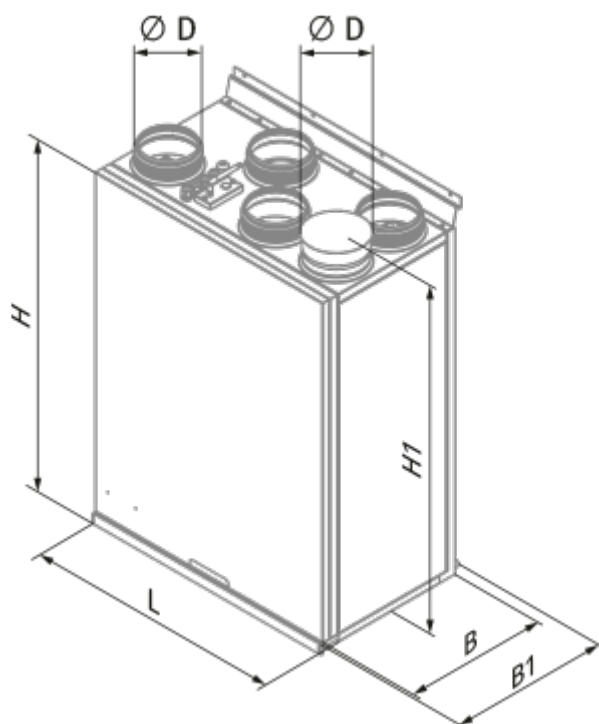

	Единица измерения	KOMFORT Roto EC S6K 200 S21
Размер подключаемого воздуховода	мм	125
Скорость	-	1
Фазность	-	1
Минимальное напряжение питания	В	230
Максимальное напряжение питания	В	230
Частота сети питания	Гц	50/60
Номинальная мощность	Вт	118
Потребляемая мощность электрического догрева	Вт	0
Максимальный ток	А	1
Максимальный расход воздуха	м ³ /час	270
Скорость вращения	-	1800
Уровень звукового давления LpA на расстоянии 3 м	дБ(А)	28
Эффективность рекуперации, макс	%	92
Тип рекуператора	-	Роторный
Материал рекуператора	-	Алюминий
Вес	кг	48
Фильтр вытяжной	-	G4
Фильтр приточный	-	G4 + F7
Максимальная температура перемещаемого воздуха	°С	40
Минимальная температура перемещаемого воздуха	°С	-25

Ø D	B	B1	H	H1	L
125	348	371	791	865	598

Аксессуары

Другие аксессуары

Наименование	Фото	Описание
FP 284x103x60 G4		Панельный фильтр G4
FP 284x103x60 F7		Панельный фильтр F7

Панели управления

Наименование	Фото	Описание
S22		Панели управления
S22 Wi-Fi		Панели управления