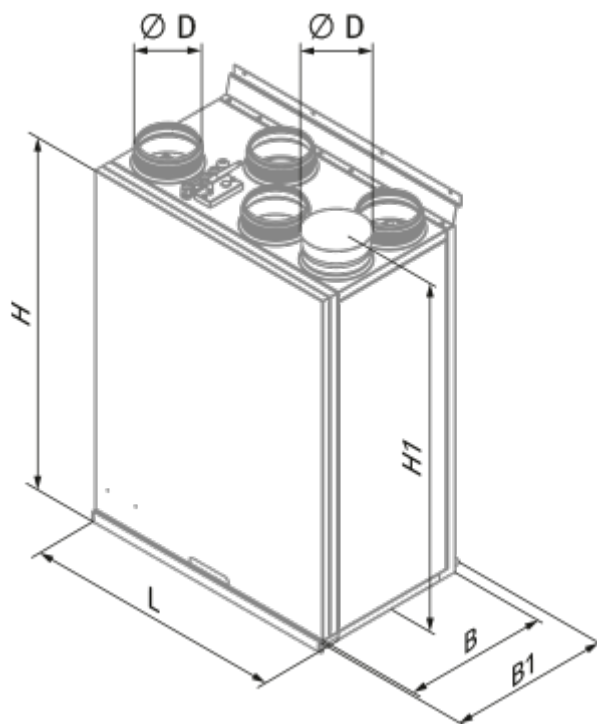

	Единица измерения	KOMFORT Roto EC S6EK 200 S21
Размер подключаемого воздуховода	мм	125
Скорость	-	1
Фазность	-	1
Минимальное напряжение питания	В	230
Максимальное напряжение питания	В	230
Частота сети питания	Гц	50/60
Номинальная мощность	Вт	118
Потребляемая мощность электрического обогрева	Вт	700
Максимальный ток	А	4
Максимальный расход воздуха	м <sup>3</sup> /час	270
Скорость вращения	-	1800
Уровень звукового давления LpA на расстоянии 3 м	дБ(А)	28
Эффективность рекуперации, макс	%	92
Тип рекуператора	-	Роторный
Материал рекуператора	-	Алюминий
Вес	кг	48
Фильтр вытяжной	-	G4
Фильтр приточный	-	G4 + F7

## Размеры

Ø D	B	B1	H	H1	L
125	348	371	791	865	598