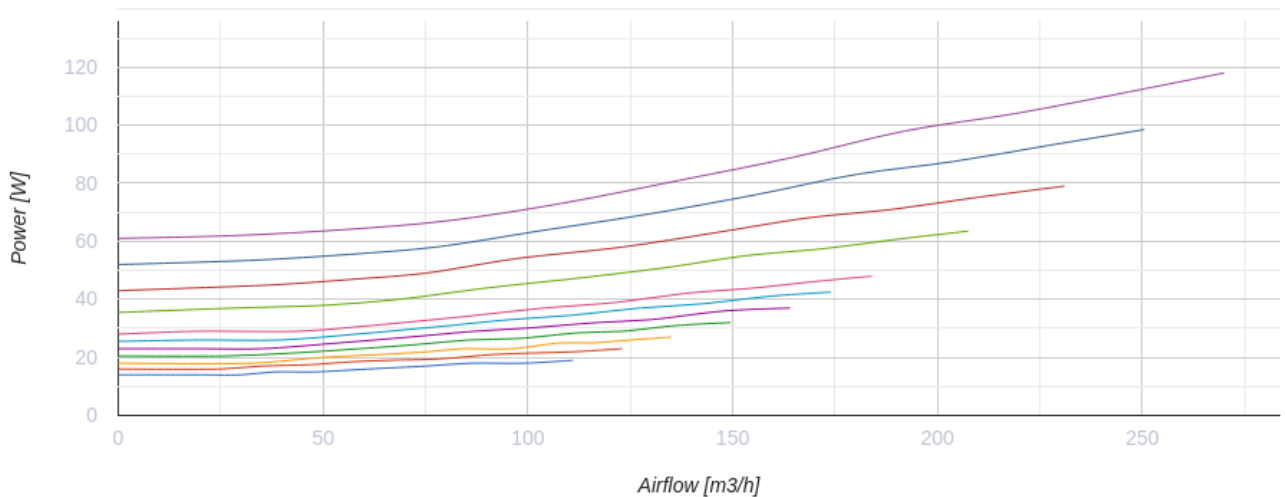

Максимальная температура перемещаемого воздуха	°C	40
Минимальная температура перемещаемого воздуха	°C	-25
Минимальная температура окружающего воздуха	°C	1
Максимальная температура окружающего воздуха	°C	40
Максимальна вологість повітря, що оточує	%	60
Класс защиты	-	IP22
Класс защиты привода	-	IP44

Размеры

Ø D	B	B1	H	H1	L
125	348	371	791	865	598