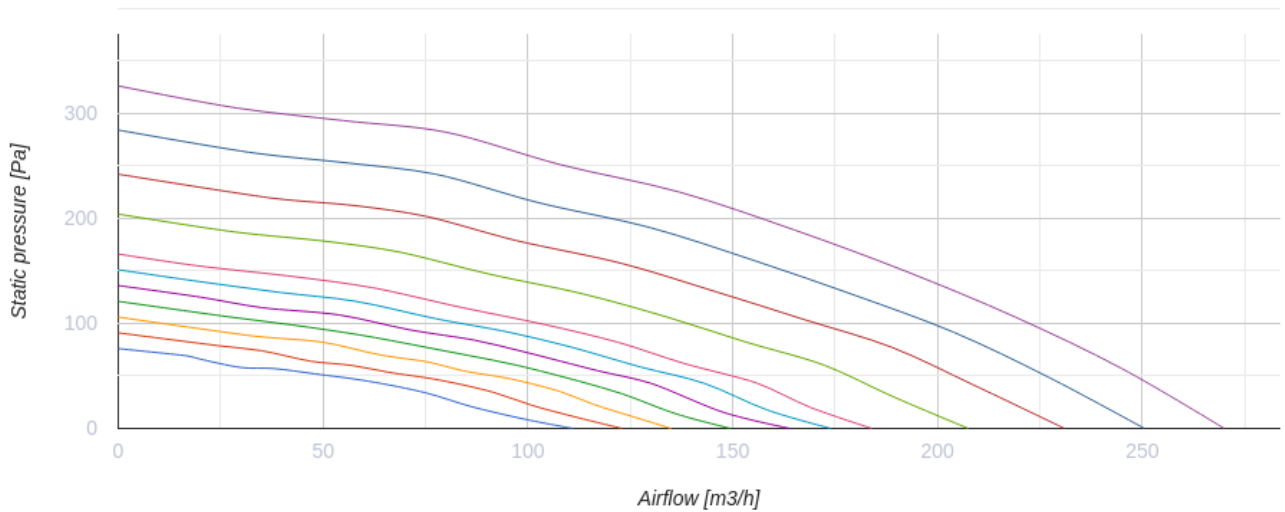

Максимальная температура перемещаемого воздуха	°C	40
Минимальная температура перемещаемого воздуха	°C	-25
Минимальная температура окружающего воздуха	°C	1
Максимальная температура окружающего воздуха	°C	40
Максимальна вологість повітря, що оточує	%	60
Класс защиты	-	IP22
Класс защиты привода	-	IP44

Размеры

Ø D	B	B1	H	H1	L
125	348	371	791	865	598