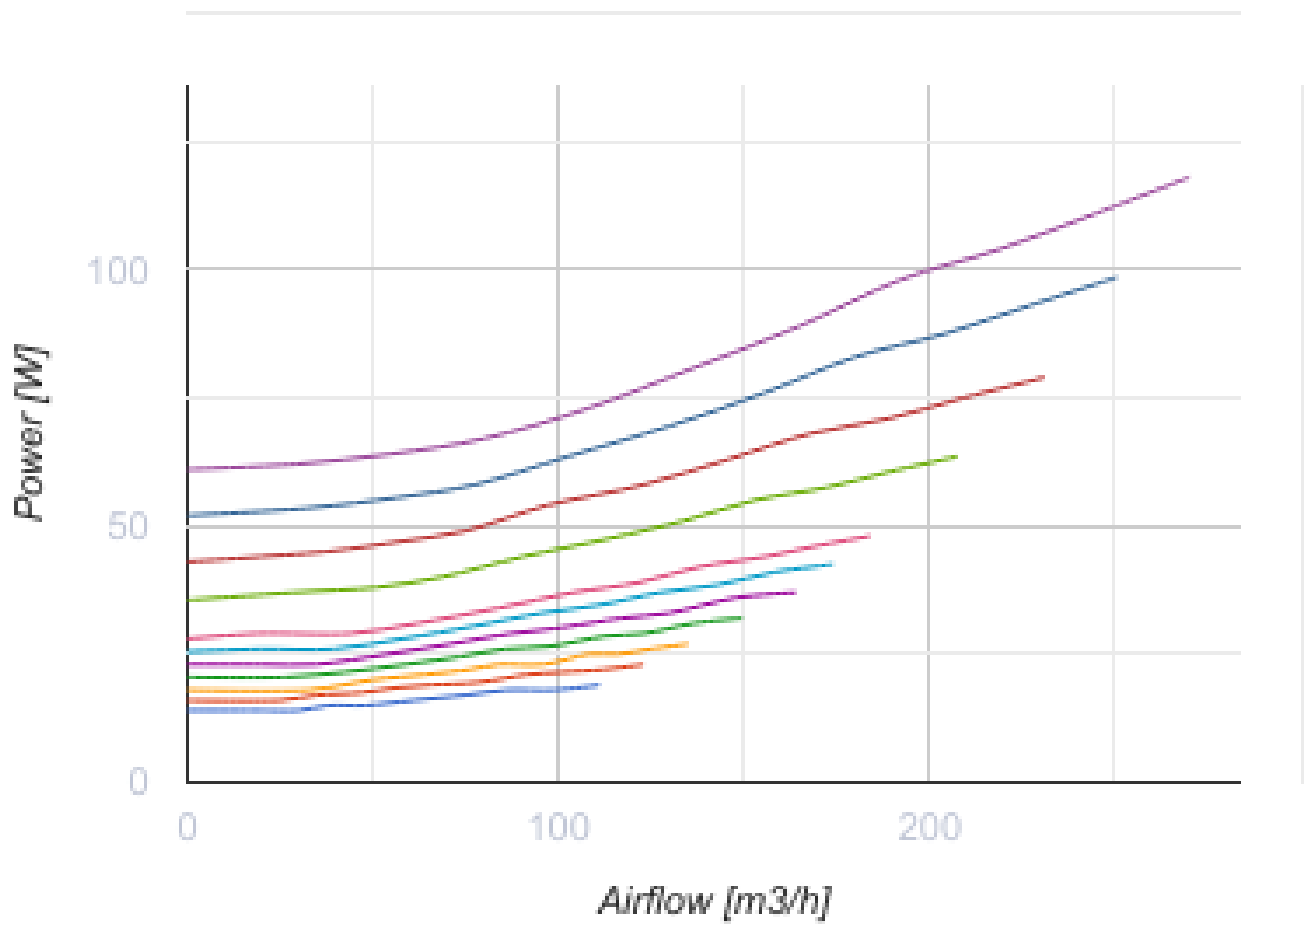

# KOMFORT Roto EC S6EK 200 S21

Вентиляционные установки с роторным рекуператором

- Потребляемая мощность электрического обогрева: 700
- Максимальный расход воздуха: 270
- Уровень звукового давления LpA на расстоянии 3 м: 28
- Тип рекуператора: Роторный
- Фильтр вытяжной: G4
- Фильтр приточный: G4 + F7
- Шумоизоляция
- Тип двигателя: EC
- Обогрев: Электрический
- BMS протокол: ModBus
- Управление: Смартфон
- Материал корпуса: Оцинкованная сталь
- Датчик влажности: Опциональный
- Датчик CO2: Опциональный
- Датчик VOC: Опциональный
- Датчик PM2.5: Опциональный

	Единица измерения	KOMFORT Roto EC S6EK 200 S21
Размер подключаемого воздуховода	мм	125
Скорость	-	1
Фазность	-	1
Минимальное напряжение питания	В	230
Максимальное напряжение питания	В	230
Частота сети питания	Гц	50/60
Номинальная мощность	Вт	118
Потребляемая мощность электрического обогрева	Вт	700
Максимальный ток	А	4
Максимальный расход воздуха	м <sup>3</sup> /час	270
Скорость вращения	-	1800
Уровень звукового давления LpA на расстоянии 3 м	дБ(А)	28
Эффективность рекуперации, макс	%	92
Тип рекуператора	-	Роторный
Материал рекуператора	-	Алюминий
Вес	кг	48
Фильтр вытяжной	-	G4
Фильтр приточный	-	G4 + F7

## Размеры

Ø D	B	B1	H	H1	L
125	348	371	791	865	598