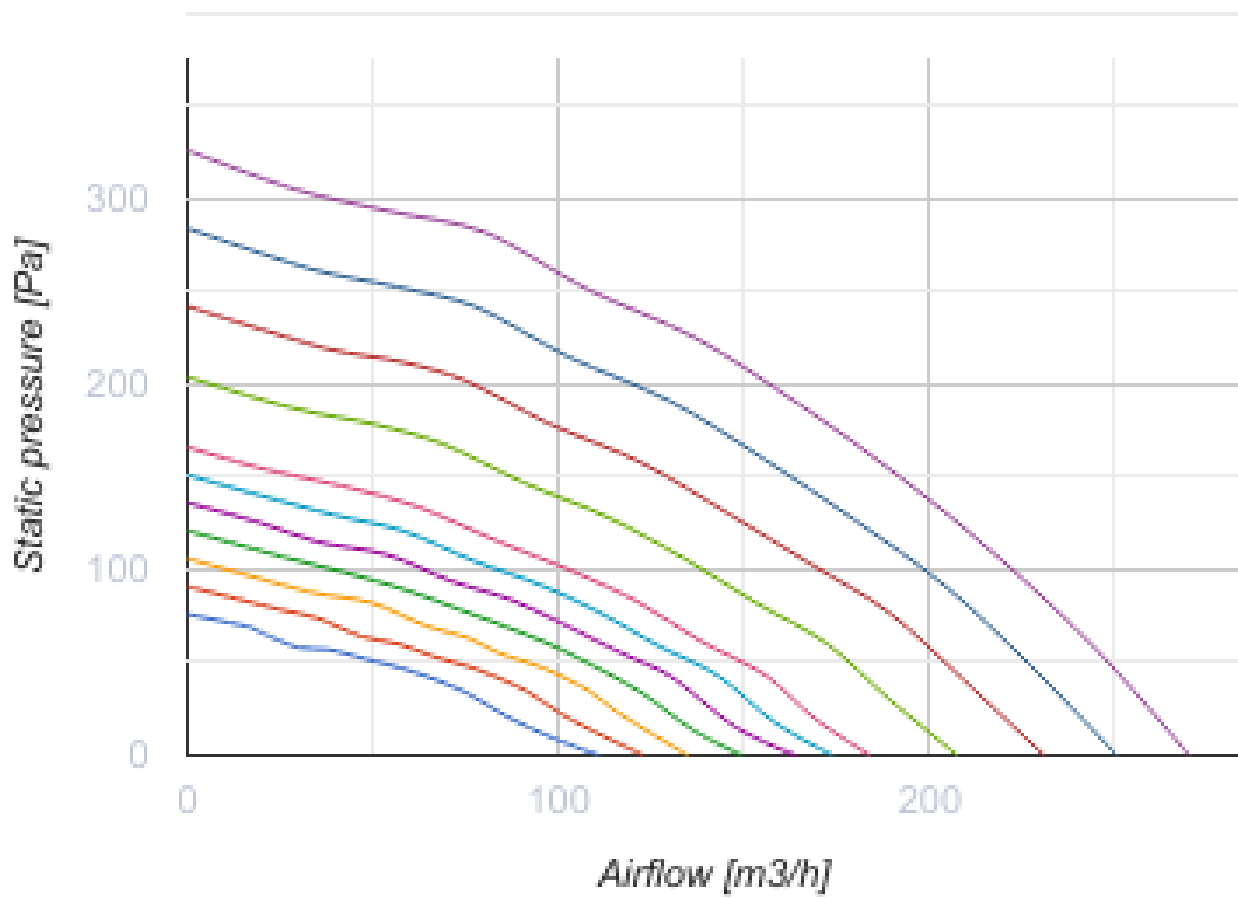

# KOMFORT Roto EC S6EK 200 S21

Вентиляционные установки с роторным рекуператором

- Потребляемая мощность электрического обогрева: 700
- Максимальный расход воздуха: 270
- Уровень звукового давления LpA на расстоянии 3 м: 28
- Тип рекуператора: Роторный
- Фильтр вытяжной: G4
- Фильтр приточный: G4 + F7
- Шумоизоляция
- Тип двигателя: EC
- Обогрев: Электрический
- BMS протокол: ModBus
- Управление: Смартфон
- Материал корпуса: Оцинкованная сталь
- Датчик влажности: Опциональный
- Датчик CO2: Опциональный
- Датчик VOC: Опциональный
- Датчик PM2.5: Опциональный

	Единица измерения	KOMFORT Roto EC S6EK 200 S21
Размер подключаемого воздуховода	мм	125
Скорость	-	1
Фазность	-	1
Минимальное напряжение питания	В	230
Максимальное напряжение питания	В	230
Частота сети питания	Гц	50/60
Номинальная мощность	Вт	118
Потребляемая мощность электрического обогрева	Вт	700
Максимальный ток	А	4
Максимальный расход воздуха	м <sup>3</sup> /час	270
Скорость вращения	-	1800
Уровень звукового давления LpA на расстоянии 3 м	дБ(А)	28
Эффективность рекуперации, макс	%	92
Тип рекуператора	-	Роторный
Материал рекуператора	-	Алюминий
Вес	кг	48
Фильтр вытяжной	-	G4
Фильтр приточный	-	G4 + F7

## Размеры

Ø D	B	B1	H	H1	L
125	348	371	791	865	598