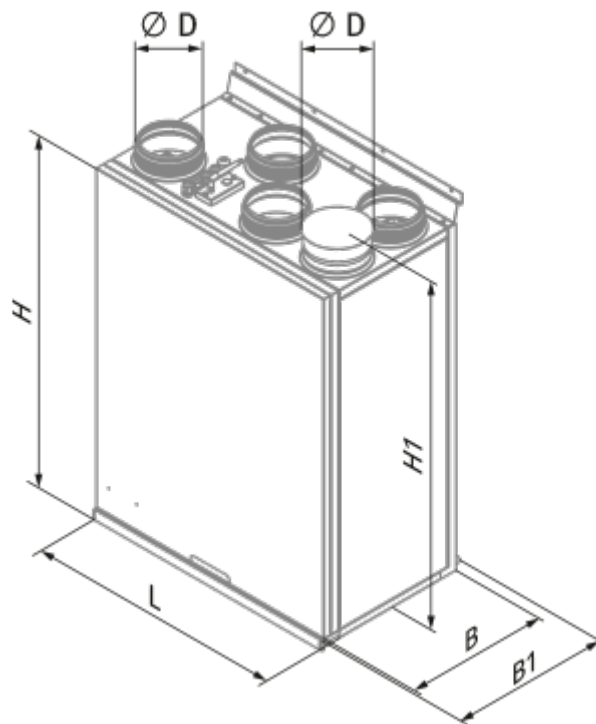

	Единица измерения	KOMFORT Roto EC S6EK 200 S21
Размер подключаемого воздуховода	мм	125
Скорость	-	1
Фазность	-	1
Минимальное напряжение питания	В	230
Максимальное напряжение питания	В	230
Частота сети питания	Гц	50/60
Номинальная мощность	Вт	118
Потребляемая мощность электрического обогрева	Вт	700
Максимальный ток	А	4
Максимальный расход воздуха	м ³ /час	270
Скорость вращения	-	1800
Уровень звукового давления LpA на расстоянии 3 м	дБ(А)	28
Эффективность рекуперации, макс	%	92
Тип рекуператора	-	Роторный
Материал рекуператора	-	Алюминий
Вес	кг	48
Фильтр вытяжной	-	G4
Фильтр приточный	-	G4 + F7

Размеры

Ø D	B	B1	H	H1	L
125	348	371	791	865	598

Аксессуары

Другие аксессуары

Наименование	Фото	Описание
FP 284x103x60 G4		Панельный фильтр G4
FP 284x103x60 F7		Панельный фильтр F7

Другие аксессуары

Наименование	Фото	Описание
S22		Панели управления
S22 Wi-Fi		Панели управления