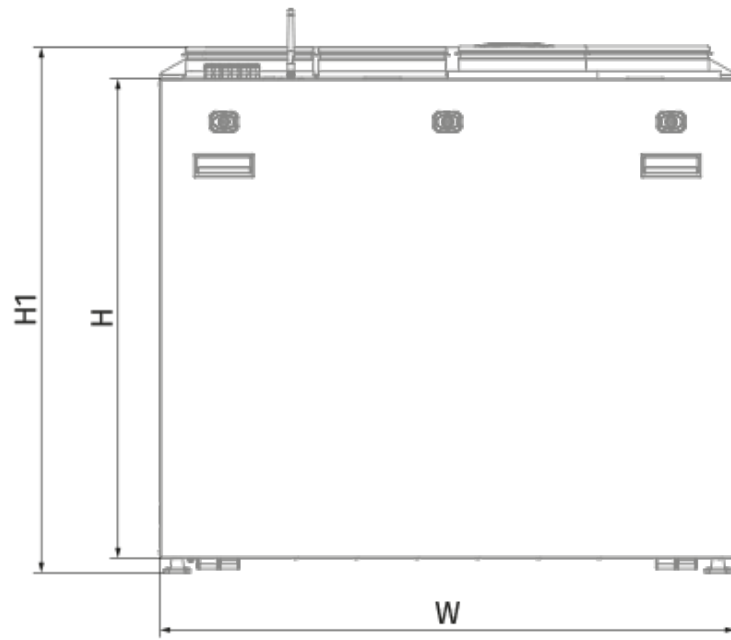

	Единица измерения	KOMFORT Roto EC S 601 R S21
Размер подключаемого воздуховода	мм	200
Скорость	-	1
Фазность	-	1
Минимальное напряжение питания	В	230
Максимальное напряжение питания	В	230
Частота сети питания	Гц	50/60
Номинальная мощность	Вт	336
Максимальный ток	А	2.3
Максимальный расход воздуха	м³/час	747
Уровень звукового давления LpA на расстоянии 3 м	дБ(А)	29
Эффективность рекуперации, макс	%	87
Тип рекуператора	-	Конденсационный роторный
Вес	кг	90
Фильтр вытяжной	-	G4 / Coarse > 60%
Фильтр приточный	-	G4 / Coarse > 60% (опция F7 / ePM1 60%)
Максимальная температура перемещаемого воздуха	°С	40
Минимальная температура перемещаемого воздуха	°С	-25
Минимальная температура окружающего воздуха	°С	1
Максимальная температура окружающего воздуха	°С	40

Максимальна вологість повітря, що оточує	%	60
Класс защиты	-	IP22
Класс защиты привода	-	IP44

Размеры

H	W	L	H1	W1	W2	W3	L1	L2	D	D1
750	900	609	828	427	192	140	248	167	200	125

Аксессуары

Панели управления

Наименование	Фото	Описание
		LCD-панель управления проводная
S22		Панели управления
S22 Wi-Fi		Панели управления