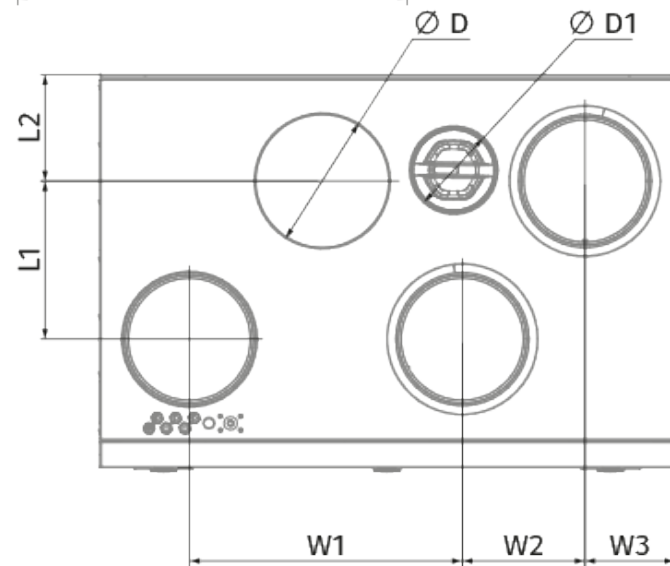

	Единица измерения	KOMFORT Roto EC S 601 R S21
Размер подключаемого воздуховода	мм	200
Скорость	-	1
Фазность	-	1
Минимальное напряжение питания	В	230
Максимальное напряжение питания	В	230
Частота сети питания	Гц	50/60
Номинальная мощность	Вт	336
Максимальный ток	А	2.3
Максимальный расход воздуха	м³/час	747
Уровень звукового давления LpA на расстоянии 3 м	дБ(А)	29
Эффективность рекуперации, макс	%	87
Тип рекуператора	-	Конденсационный роторный
Вес	кг	90
Фильтр вытяжной	-	G4 / Coarse > 60%
Фильтр приточный	-	G4 / Coarse > 60% (опция F7 / ePM1 60%)
Максимальная температура перемещаемого воздуха	°С	40
Минимальная температура перемещаемого воздуха	°С	-25
Минимальная температура окружающего воздуха	°С	1
Максимальная температура окружающего воздуха	°С	40

Максимальна вологість повітря, що оточує	%	60
Класс защиты	-	IP22
Класс защиты привода	-	IP44

Размеры

H	W	L	H1	W1	W2	W3	L1	L2	D	D1
750	900	609	828	427	192	140	248	167	200	125

Аксессуары

Панели управления

Наименование	Фото	Описание
		LCD-панель управления проводная
S22		Панели управления
S22 Wi-Fi		Панели управления