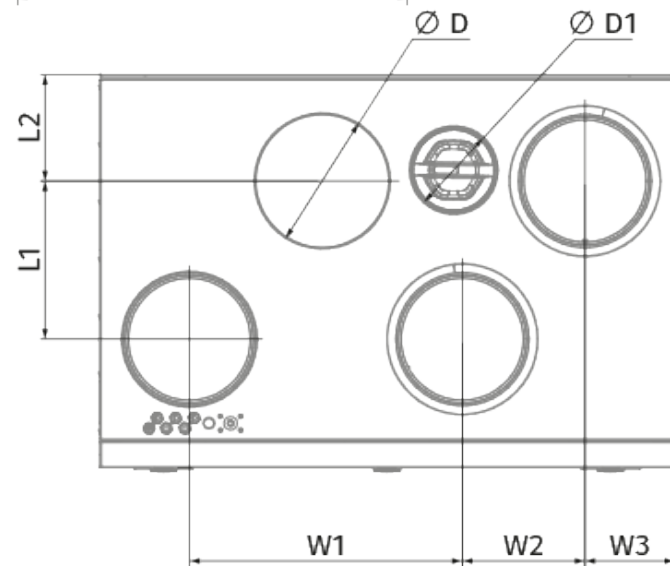

	Единица измерения	KOMFORT Roto EC S 601 L S21
Размер подключаемого воздуховода	мм	200
Скорость	-	1
Фазность	-	1
Минимальное напряжение питания	В	230
Максимальное напряжение питания	В	230
Частота сети питания	Гц	50/60
Номинальная мощность	Вт	336
Максимальный ток	А	2.3
Максимальный расход воздуха	м³/час	747
Уровень звукового давления LpA на расстоянии 3 м	дБ(А)	29
Эффективность рекуперации, макс	%	87
Тип рекуператора	-	Конденсационный роторный
Вес	кг	90
Фильтр вытяжной	-	G4 / Coarse > 60%
Фильтр приточный	-	G4 / Coarse > 60% (опция F7 / ePM1 60%)
Максимальная температура перемещаемого воздуха	°С	40
Минимальная температура перемещаемого воздуха	°С	-25
Минимальная температура окружающего воздуха	°С	1
Максимальная температура окружающего воздуха	°С	40

Максимальна вологість повітря, що оточує	%	60
Класс защиты	-	IP22
Класс защиты привода	-	IP44

Размеры

H	W	L	H1	W1	W2	W3	L1	L2	D	D1
750	900	609	828	427	192	140	248	167	200	125

Аксессуары

Другие аксессуары

Наименование	Фото	Описание
		LCD-панель управления проводная
S22		Панели управления
S22 Wi-Fi		Панели управления