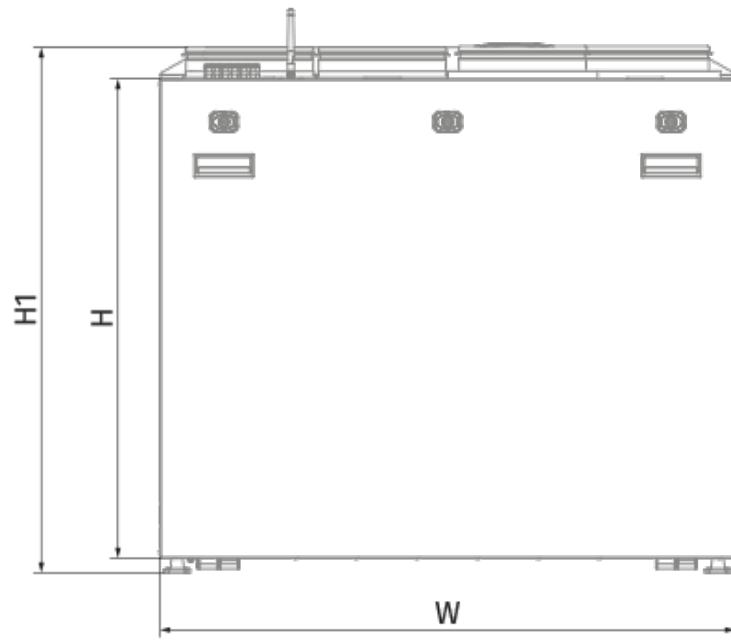

	Единица измерения	KOMFORT Roto EC S 601 L S21
Размер подключаемого воздуховода	мм	200
Скорость	-	1
Фазность	-	1
Минимальное напряжение питания	В	230
Максимальное напряжение питания	В	230
Частота сети питания	Гц	50/60
Номинальная мощность	Вт	336
Максимальный ток	А	2.3
Максимальный расход воздуха	м³/час	747
Уровень звукового давления LpA на расстоянии 3 м	дБ(А)	29
Эффективность рекуперации, макс	%	87
Тип рекуператора	-	Конденсационный роторный
Вес	кг	90
Фильтр вытяжной	-	G4 / Coarse > 60%
Фильтр приточный	-	G4 / Coarse > 60% (опция F7 / ePM1 60%)
Максимальная температура перемещаемого воздуха	°С	40
Минимальная температура перемещаемого воздуха	°С	-25
Минимальная температура окружающего воздуха	°С	1
Максимальная температура окружающего воздуха	°С	40

Максимальна вологість повітря, що оточує	%	60
Класс защиты	-	IP22
Класс защиты привода	-	IP44

Размеры

H	W	L	H1	W1	W2	W3	L1	L2	D	D1
750	900	609	828	427	192	140	248	167	200	125

Аксессуары

Другие аксессуары

Наименование	Фото	Описание
		LCD-панель управления проводная
S22		Панели управления
S22 Wi-Fi		Панели управления