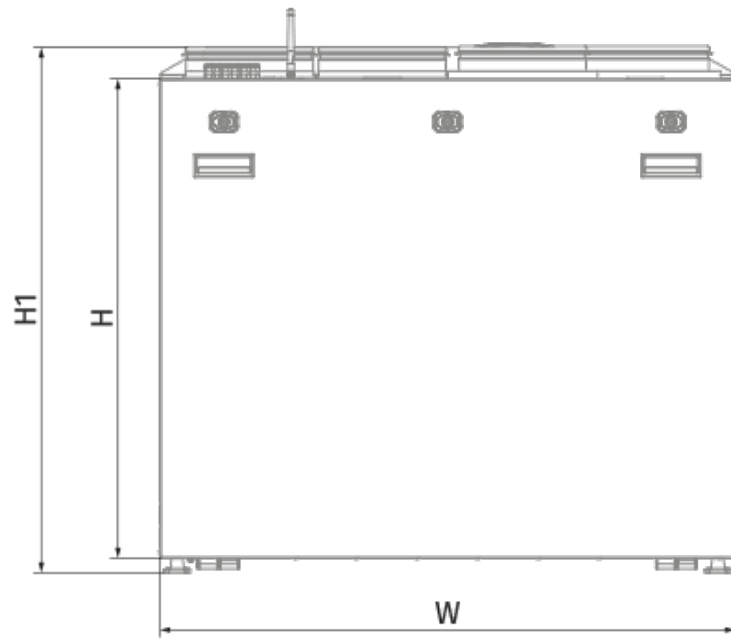

	Единица измерения	KOMFORT Roto EC S 601-E R S21
Размер подключаемого воздуховода	мм	200
Скорость	-	1
Фазность	-	1
Минимальное напряжение питания	В	230
Максимальное напряжение питания	В	230
Частота сети питания	Гц	50/60
Номинальная мощность	Вт	336
Максимальный ток	А	2.3
Максимальный расход воздуха	м³/час	747
Уровень звукового давления LpA на расстоянии 3 м	дБ(А)	29
Эффективность рекуперации, макс	%	86
Тип рекуператора	-	Сорбционный роторный
Вес	кг	90
Фильтр вытяжной	-	G4 / Coarse > 60%
Фильтр приточный	-	G4 / Coarse > 60% (опция F7 / ePM1 60%)
Максимальная температура перемещаемого воздуха	°С	40
Минимальная температура перемещаемого воздуха	°С	-25
Минимальная температура окружающего воздуха	°С	1
Максимальная температура окружающего воздуха	°С	40

Максимальна вологість повітря, що оточує	%	60
Класс защиты	-	IP22
Класс защиты привода	-	IP44

Размеры

H	W	L	H1	W1	W2	W3	L1	L2	D	D1
750	900	609	828	427	192	140	248	167	200	125

Аксессуары

Панели управления

Наименование	Фото	Описание
		LCD-панель управления проводная
S22		Панели управления
S22 Wi-Fi		Панели управления