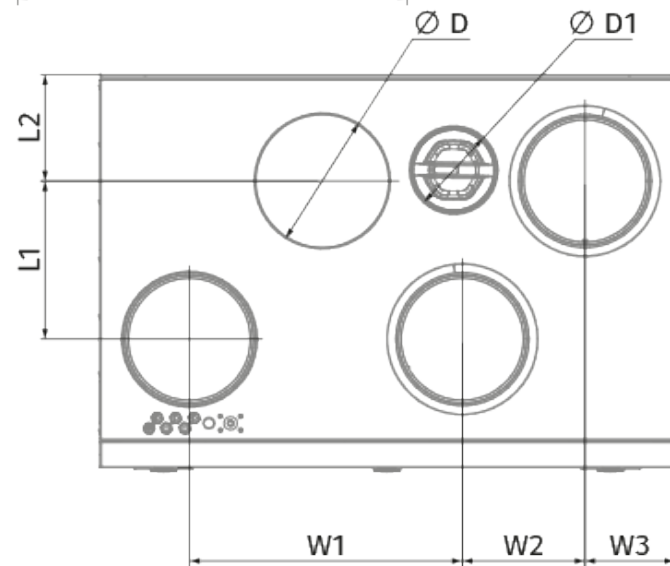

	Единица измерения	KOMFORT Roto EC S 601-E R S21
Размер подключаемого воздуховода	мм	200
Скорость	-	1
Фазность	-	1
Минимальное напряжение питания	В	230
Максимальное напряжение питания	В	230
Частота сети питания	Гц	50/60
Номинальная мощность	Вт	336
Максимальный ток	А	2.3
Максимальный расход воздуха	м³/час	747
Уровень звукового давления LpA на расстоянии 3 м	дБ(А)	29
Эффективность рекуперации, макс	%	86
Тип рекуператора	-	Сорбционный роторный
Вес	кг	90
Фильтр вытяжной	-	G4 / Coarse > 60%
Фильтр приточный	-	G4 / Coarse > 60% (опция F7 / ePM1 60%)
Максимальная температура перемещаемого воздуха	°С	40
Минимальная температура перемещаемого воздуха	°С	-25
Минимальная температура окружающего воздуха	°С	1
Максимальная температура окружающего воздуха	°С	40

Максимальна вологість повітря, що оточує	%	60
Класс защиты	-	IP22
Класс защиты привода	-	IP44

Размеры

H	W	L	H1	W1	W2	W3	L1	L2	D	D1
750	900	609	828	427	192	140	248	167	200	125

Аксессуары

Панели управления

Наименование	Фото	Описание
		LCD-панель управления проводная
S22		Панели управления
S22 Wi-Fi		Панели управления