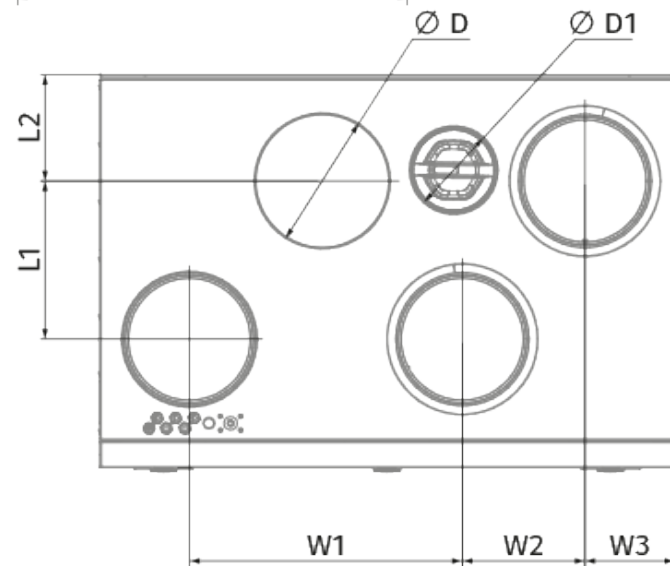

	Единица измерения	KOMFORT Roto EC S 601-E L S21
Размер подключаемого воздуховода	мм	200
Скорость	-	1
Фазность	-	1
Минимальное напряжение питания	В	230
Максимальное напряжение питания	В	230
Частота сети питания	Гц	50/60
Номинальная мощность	Вт	336
Максимальный ток	А	2.3
Максимальный расход воздуха	м³/час	747
Уровень звукового давления LpA на расстоянии 3 м	дБ(А)	29
Эффективность рекуперации, макс	%	86
Тип рекуператора	-	Сорбционный роторный
Вес	кг	90
Фильтр вытяжной	-	G4 / Coarse > 60%
Фильтр приточный	-	G4 / Coarse > 60% (опция F7 / ePM1 60%)
Максимальная температура перемещаемого воздуха	°С	40
Минимальная температура перемещаемого воздуха	°С	-25
Минимальная температура окружающего воздуха	°С	1
Максимальная температура окружающего воздуха	°С	40

Максимальна вологість повітря, що оточує	%	60
Класс защиты	-	IP22
Класс защиты привода	-	IP44

Размеры

H	W	L	H1	W1	W2	W3	L1	L2	D	D1
750	900	609	828	427	192	140	248	167	200	125

Аксессуары

Панели управления

Наименование	Фото	Описание
		LCD-панель управления проводная
S22		Панели управления
S22 Wi-Fi		Панели управления