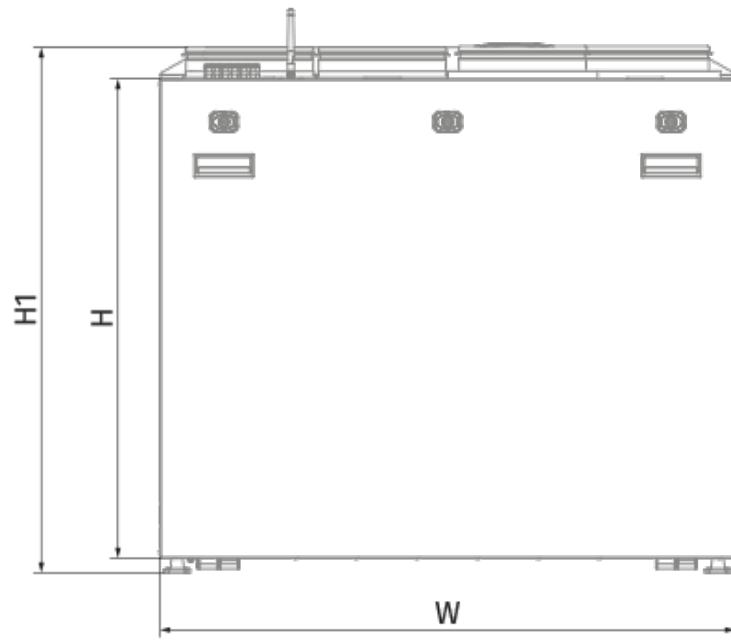

	Единица измерения	KOMFORT Roto EC S 601-E L S21
Размер подключаемого воздуховода	мм	200
Скорость	-	1
Фазность	-	1
Минимальное напряжение питания	В	230
Максимальное напряжение питания	В	230
Частота сети питания	Гц	50/60
Номинальная мощность	Вт	336
Максимальный ток	А	2.3
Максимальный расход воздуха	м³/час	747
Уровень звукового давления LpA на расстоянии 3 м	дБ(А)	29
Эффективность рекуперации, макс	%	86
Тип рекуператора	-	Сорбционный роторный
Вес	кг	90
Фильтр вытяжной	-	G4 / Coarse > 60%
Фильтр приточный	-	G4 / Coarse > 60% (опция F7 / ePM1 60%)
Максимальная температура перемещаемого воздуха	°С	40
Минимальная температура перемещаемого воздуха	°С	-25
Минимальная температура окружающего воздуха	°С	1
Максимальная температура окружающего воздуха	°С	40

Максимальна вологість повітря, що оточує	%	60
Класс защиты	-	IP22
Класс защиты привода	-	IP44

Размеры

H	W	L	H1	W1	W2	W3	L1	L2	D	D1
750	900	609	828	427	192	140	248	167	200	125

Аксессуары

Другие аксессуары

Наименование	Фото	Описание
		LCD-панель управления проводная
S22		Панели управления
S22 Wi-Fi		Панели управления