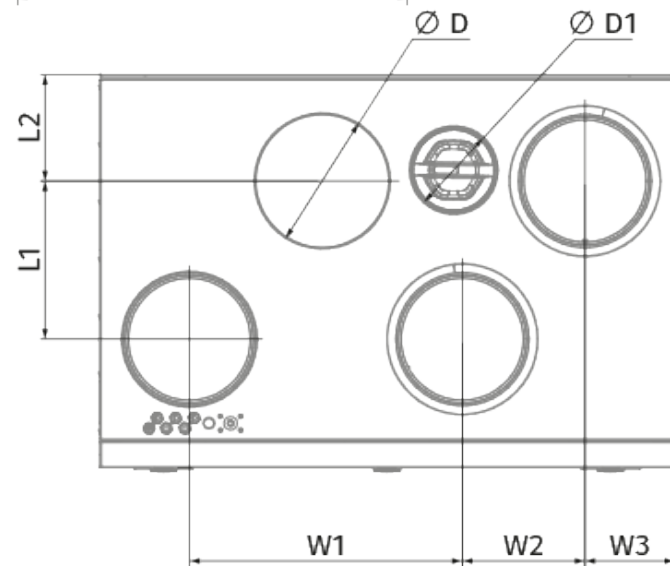

KOMFORT Roto EC S 601-E L S21

Приточно-вытяжные установки с роторным регенератором

- Максимальный расход воздуха: 747
- Уровень звукового давления LpA на расстоянии 3 м: 29
- Тип рекуператора: Сорбционный роторный
- Фильтр вытяжной: G4 / Coarse > 60%
- Фильтр приточный: G4 / Coarse > 60% (опция F7 / ePM1 60%)
- Шумоизоляция
- Тип двигателя: EC
- BMS протокол: ModBus
- Управление: Смартфон
- Материал корпуса: Сталь с полимерным покрытием
- Датчик влажности: Опциональный
- Датчик CO2: Опциональный
- Датчик VOC: Опциональный
- Датчик PM2.5: Опциональный

	Единица измерения	KOMFORT Roto EC S 601-E L S21
Размер подключаемого воздуховода	мм	200
Скорость	-	1
Фазность	-	1
Минимальное напряжение питания	В	230
Максимальное напряжение питания	В	230
Частота сети питания	Гц	50/60
Номинальная мощность	Вт	336
Максимальный ток	А	2.3
Максимальный расход воздуха	м³/час	747
Уровень звукового давления LpA на расстоянии 3 м	дБ(А)	29
Эффективность рекуперации, макс	%	86
Тип рекуператора	-	Сорбционный роторный
Вес	кг	90
Фильтр вытяжной	-	G4 / Coarse > 60%
Фильтр приточный	-	G4 / Coarse > 60% (опция F7 / ePM1 60%)
Максимальная температура перемещаемого воздуха	°С	40
Минимальная температура перемещаемого воздуха	°С	-25
Минимальная температура окружающего воздуха	°С	1
Максимальная температура окружающего воздуха	°С	40

Максимальна вологість повітря, що оточує	%	60
Класс защиты	-	IP22
Класс защиты привода	-	IP44

Размеры

H	W	L	H1	W1	W2	W3	L1	L2	D	D1
750	900	609	828	427	192	140	248	167	200	125

Аксессуары

Другие аксессуары

Наименование	Фото	Описание
		LCD-панель управления проводная
S22		Панели управления
S22 Wi-Fi		Панели управления