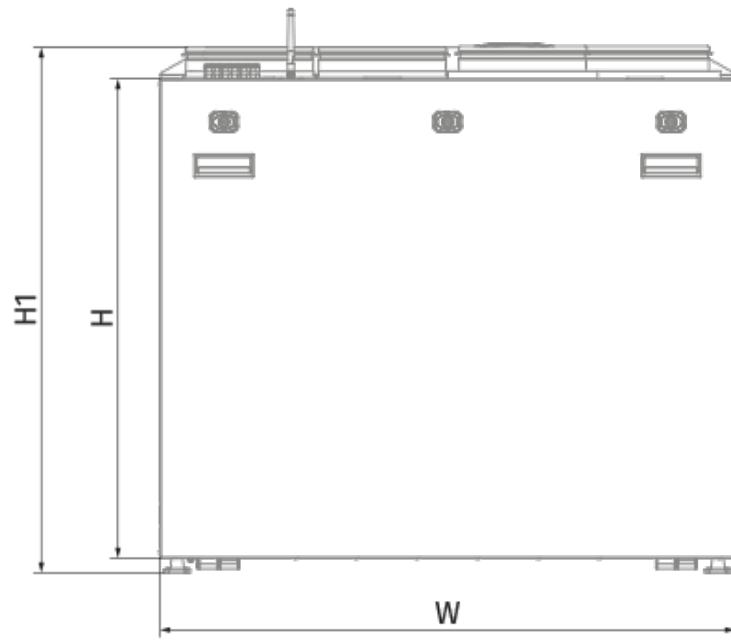

	Единица измерения	KOMFORT Roto EC S 601-E L S21
Размер подключаемого воздуховода	мм	200
Скорость	-	1
Фазность	-	1
Минимальное напряжение питания	В	230
Максимальное напряжение питания	В	230
Частота сети питания	Гц	50/60
Номинальная мощность	Вт	336
Максимальный ток	А	2.3
Максимальный расход воздуха	м³/час	747
Уровень звукового давления LpA на расстоянии 3 м	дБ(А)	29
Эффективность рекуперации, макс	%	86
Тип рекуператора	-	Сорбционный роторный
Вес	кг	90
Фильтр вытяжной	-	G4 / Coarse > 60%
Фильтр приточный	-	G4 / Coarse > 60% (опция F7 / ePM1 60%)
Максимальная температура перемещаемого воздуха	°С	40
Минимальная температура перемещаемого воздуха	°С	-25
Минимальная температура окружающего воздуха	°С	1
Максимальная температура окружающего воздуха	°С	40

Максимальна вологість повітря, що оточує	%	60
Класс защиты	-	IP22
Класс защиты привода	-	IP44

Размеры

H	W	L	H1	W1	W2	W3	L1	L2	D	D1
750	900	609	828	427	192	140	248	167	200	125

Аксессуары

Панели управления

Наименование	Фото	Описание
		LCD-панель управления проводная
S22		Панели управления
S22 Wi-Fi		Панели управления