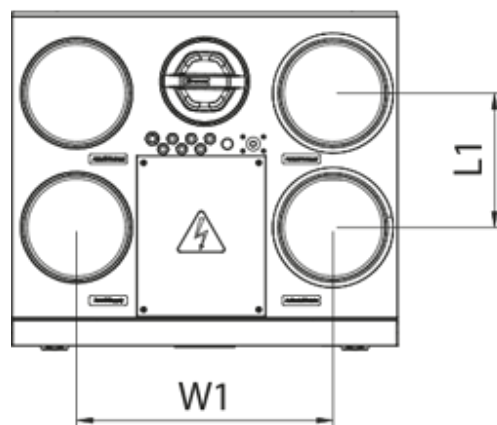

KOMFORT Roto EC S 401 R S21

Приточно-вытяжные установки с роторным регенератором

- Максимальный расход воздуха: 447
- Уровень звукового давления LpA на расстоянии 3 м: 28
- Тип рекуператора: Конденсационный роторный
- Фильтр вытяжной: G4 / Coarse > 60%
- Фильтр приточный: G4 / Coarse > 60% (опция F7 / ePM1 60%)
- Шумоизоляция
- Тип двигателя: EC
- BMS протокол: ModBus
- Управление: Смартфон
- Материал корпуса: Сталь с полимерным покрытием
- Датчик влажности: Опциональный
- Датчик CO2: Опциональный
- Датчик VOC: Опциональный
- Датчик PM2.5: Опциональный

	Единица измерения	KOMFORT Roto EC S 401 R S21
Размер подключаемого воздуховода	мм	160
Скорость	-	1
Фазность	-	1
Минимальное напряжение питания	В	230
Максимальное напряжение питания	В	230
Частота сети питания	Гц	50/60
Номинальная мощность	Вт	257
Максимальный ток	А	1.76
Максимальный расход воздуха	м³/час	447
Уровень звукового давления LpA на расстоянии 3 м	дБ(А)	28
Эффективность рекуперации, макс	%	89
Тип рекуператора	-	Конденсационный роторный
Вес	кг	58
Фильтр вытяжной	-	G4 / Coarse > 60%
Фильтр приточный	-	G4 / Coarse > 60% (опция F7 / ePM1 60%)
Максимальная температура перемещаемого воздуха	°С	40
Минимальная температура перемещаемого воздуха	°С	-25
Минимальная температура окружающего воздуха	°С	1
Максимальная температура окружающего воздуха	°С	40

Максимальна вологість повітря, що оточує	%	60
Класс защиты	-	IP22
Класс защиты привода	-	IP44

Размеры

H	W	L	H1	W1	L1	D
588	598	515	638	397	209	160

Аксессуары

Панели управления

Наименование	Фото	Описание
		LCD-панель управления проводная
S22		Панели управления
S22 Wi-Fi		Панели управления