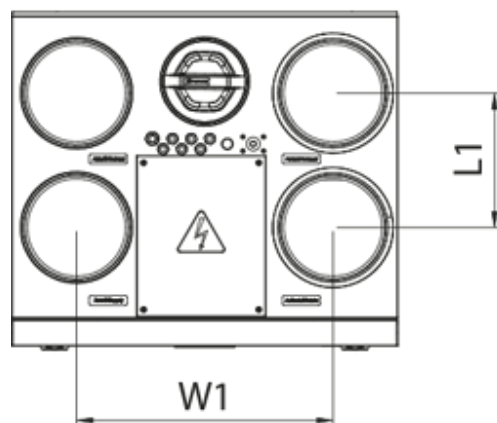

	Единица измерения	KOMFORT Roto EC S 401 R S21
Размер подключаемого воздуховода	мм	160
Скорость	-	1
Количество фаз	-	1
Минимальное напряжение питания	В	230
Максимальное напряжение питания	В	230
Частота сети питания	Гц	50/60
Номинальная мощность	Вт	222
Максимальный ток	А	1.6
Максимальный расход воздуха	м <sup>3</sup> /час	447
Уровень звукового давления LpA на расстоянии 3 м	дБ(А)	37
Эффективность рекуперации, макс	%	89
Тип рекуператора	-	Конденсационный роторный
Вес	кг	69
Фильтр вытяжной	-	G4 / Coarse > 60%
Фильтр приточный	-	G4 / Coarse > 60% (опция F7 / ePM1 60%), G4 / Coarse > 60% (опция F7 / ePM1 60%)
Максимальная температура перемещаемого воздуха	°C	40
Минимальная температура перемещаемого воздуха	°C	-25
Минимальная температура окружающего воздуха	°C	1

## Размеры

H	W	L	H1	W1	L1	D
588	598	515	638	397	209	160