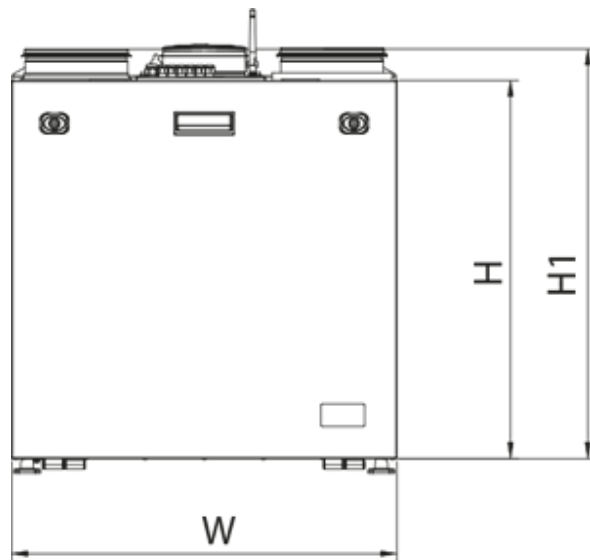

	Единица измерения	KOMFORT Roto EC S 401 R S21
Размер подключаемого воздуховода	мм	160
Скорость	-	1
Фазность	-	1
Минимальное напряжение питания	В	230
Максимальное напряжение питания	В	230
Частота сети питания	Гц	50/60
Номинальная мощность	Вт	257
Максимальный ток	А	1.76
Максимальный расход воздуха	м <sup>3</sup> /час	447
Уровень звукового давления LpA на расстоянии 3 м	дБ(А)	28
Эффективность рекуперации, макс	%	89
Тип рекуператора	-	Конденсационный роторный
Вес	кг	58
Фильтр вытяжной	-	G4 / Coarse > 60%
Фильтр приточный	-	G4 / Coarse > 60% (option F7 / ePM1 60%), G4 / Coarse > 60% (опция F7 / ePM1 60%)
Максимальная температура перемещаемого воздуха	°С	40
Минимальная температура перемещаемого воздуха	°С	-25
Минимальная температура окружающего воздуха	°С	1

## Размеры

H	W	L	H1	W1	L1	D
588	598	515	638	397	209	160