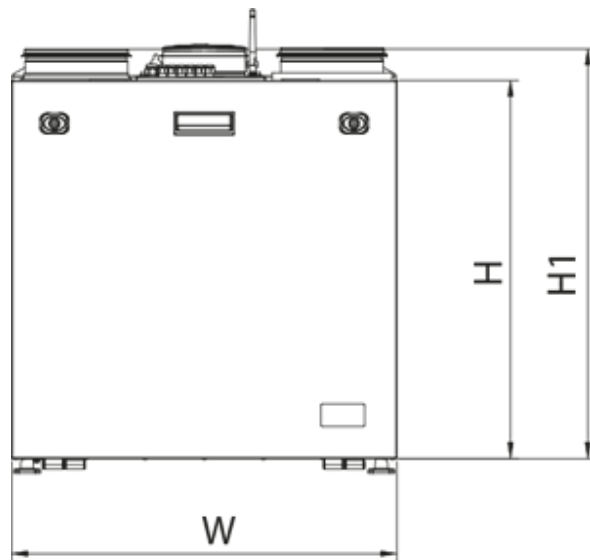

	Единица измерения	KOMFORT Roto EC S 401 R S21
Размер подключаемого воздуховода	мм	160
Скорость	-	1
Количество фаз	-	1
Минимальное напряжение питания	В	230
Максимальное напряжение питания	В	230
Частота сети питания	Гц	50/60
Номинальная мощность	Вт	222
Максимальный ток	А	1.6
Максимальный расход воздуха	м <sup>3</sup> /час	447
Уровень звукового давления LpA на расстоянии 3 м	дБ(А)	37
Эффективность рекуперации, макс	%	89
Тип рекуператора	-	Конденсационный роторный
Вес	кг	69
Фильтр вытяжной	-	G4 / Coarse > 60%
Фильтр приточный	-	G4 / Coarse > 60% (опция F7 / ePM1 60%), G4 / Coarse > 60% (опция F7 / ePM1 60%)
Максимальная температура перемещаемого воздуха	°C	40
Минимальная температура перемещаемого воздуха	°C	-25
Минимальная температура окружающего воздуха	°C	1

## Размеры

H	W	L	H1	W1	L1	D
588	598	515	638	397	209	160