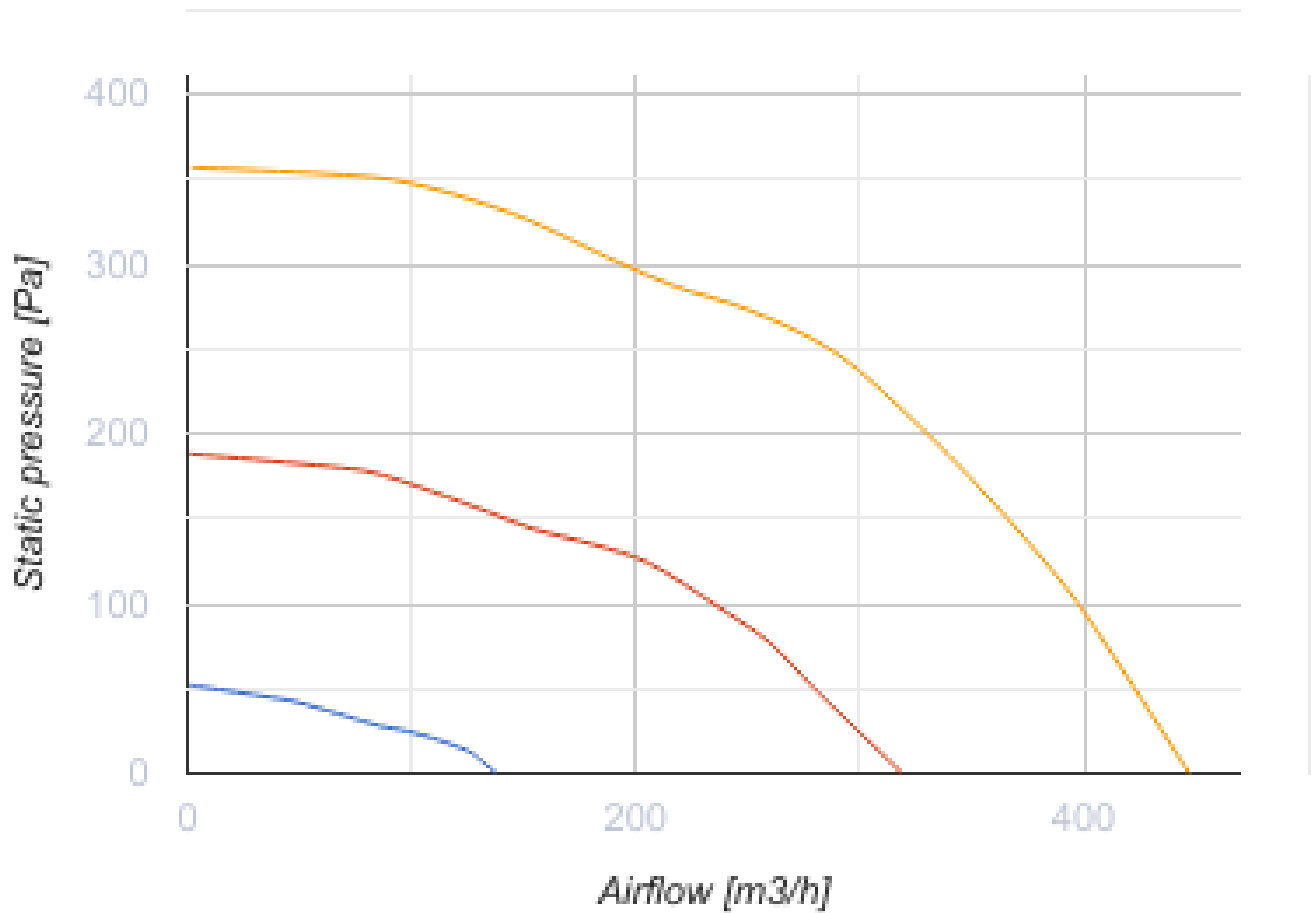

# KOMFORT Roto EC S 401 R S21

Приточно-вытяжные установки с роторным регенератором

- Максимальный расход воздуха: 447
- Уровень звукового давления LpA на расстоянии 3 м: 28
- Тип рекуператора: Конденсационный роторный
- Фильтр вытяжной: G4 / Coarse > 60%
- Фильтр приточный: G4 / Coarse > 60% (option F7 / ePM1 60%), G4 / Coarse > 60% (опция F7 / ePM1 60%)
- Шумоизоляция
- Тип двигателя: EC
- BMS протокол: ModBus
- Управление: Смартфон
- Материал корпуса: Сталь с полимерным покрытием
- Датчик влажности: Опциональный
- Датчик CO2: Опциональный
- Датчик VOC: Опциональный
- Датчик PM2.5: Опциональный

	Единица измерения	KOMFORT Roto EC S 401 R S21
Размер подключаемого воздуховода	мм	160
Скорость	-	1
Фазность	-	1
Минимальное напряжение питания	В	230
Максимальное напряжение питания	В	230
Частота сети питания	Гц	50/60
Номинальная мощность	Вт	257
Максимальный ток	А	1.76
Максимальный расход воздуха	м <sup>3</sup> /час	447
Уровень звукового давления LpA на расстоянии 3 м	дБ(А)	28
Эффективность рекуперации, макс	%	89
Тип рекуператора	-	Конденсационный роторный
Вес	кг	58
Фильтр вытяжной	-	G4 / Coarse > 60%
Фильтр приточный	-	G4 / Coarse > 60% (option F7 / ePM1 60%), G4 / Coarse > 60% (опция F7 / ePM1 60%)
Максимальная температура перемещаемого воздуха	°С	40
Минимальная температура перемещаемого воздуха	°С	-25
Минимальная температура окружающего воздуха	°С	1

## Размеры

H	W	L	H1	W1	L1	D
588	598	515	638	397	209	160