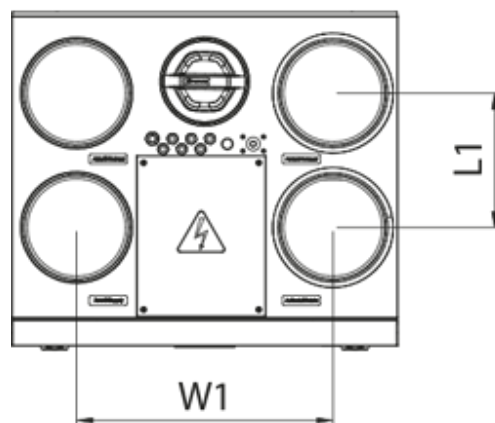

	Единица измерения	KOMFORT Roto EC S 401 R S21
Размер подключаемого воздуховода	мм	160
Скорость	-	1
Фазность	-	1
Минимальное напряжение питания	В	230
Максимальное напряжение питания	В	230
Частота сети питания	Гц	50/60
Номинальная мощность	Вт	257
Максимальный ток	А	1.76
Максимальный расход воздуха	м <sup>3</sup> /час	447
Уровень звукового давления LpA на расстоянии 3 м	дБ(А)	28
Эффективность рекуперации, макс	%	89
Тип рекуператора	-	Конденсационный роторный
Вес	кг	58
Фильтр вытяжной	-	G4 / Coarse > 60%
Фильтр приточный	-	G4 / Coarse > 60% (option F7 / ePM1 60%), G4 / Coarse > 60% (опция F7 / ePM1 60%)
Максимальная температура перемещаемого воздуха	°С	40
Минимальная температура перемещаемого воздуха	°С	-25
Минимальная температура окружающего воздуха	°С	1

## Размеры

H	W	L	H1	W1	L1	D
588	598	515	638	397	209	160