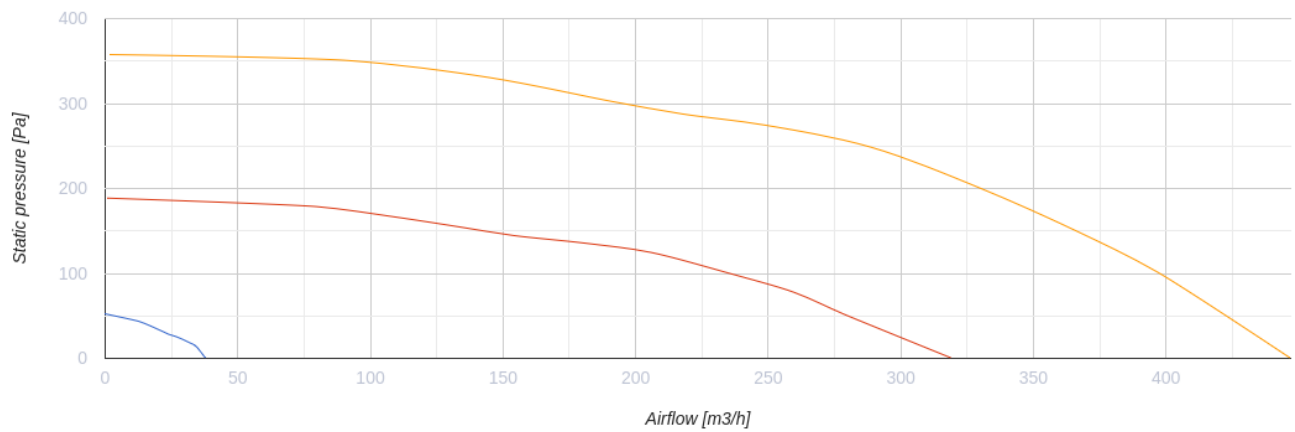

# KOMFORT Roto EC S 401 R S21

Приточно-вытяжные установки с роторным регенератором

- Максимальный расход воздуха: 447
- Уровень звукового давления LpA на расстоянии 3 м: 37
- Тип рекуператора: Конденсационный роторный
- Фильтр вытяжной: G4 / Coarse > 60%
- Фильтр приточный: G4 / Coarse > 60% (опция F7 / ePM1 60%), G4 / Coarse > 60% (опция F7 / ePM1 60%)
- Шумоизоляция
- Тип двигателя: EC
- BMS протокол: ModBus
- Управление: Смартфон
- Материал корпуса: Сталь с полимерным покрытием
- Датчик влажности: Опциональный
- Датчик CO2: Опциональный
- Датчик VOC: Опциональный
- Датчик PM2.5: Опциональный

	Единица измерения	KOMFORT Roto EC S 401 R S21
Размер подключаемого воздуховода	мм	160
Скорость	-	1
Количество фаз	-	1
Минимальное напряжение питания	В	230
Максимальное напряжение питания	В	230
Частота сети питания	Гц	50/60
Номинальная мощность	Вт	222
Максимальный ток	А	1.6
Максимальный расход воздуха	м <sup>3</sup> /час	447
Уровень звукового давления LpA на расстоянии 3 м	дБ(А)	37
Эффективность рекуперации, макс	%	89
Тип рекуператора	-	Конденсационный роторный
Вес	кг	69
Фильтр вытяжной	-	G4 / Coarse > 60%
Фильтр приточный	-	G4 / Coarse > 60% (опция F7 / ePM1 60%), G4 / Coarse > 60% (опция F7 / ePM1 60%)
Максимальная температура перемещаемого воздуха	°C	40
Минимальная температура перемещаемого воздуха	°C	-25
Минимальная температура окружающего воздуха	°C	1

## Размеры

H	W	L	H1	W1	L1	D
588	598	515	638	397	209	160