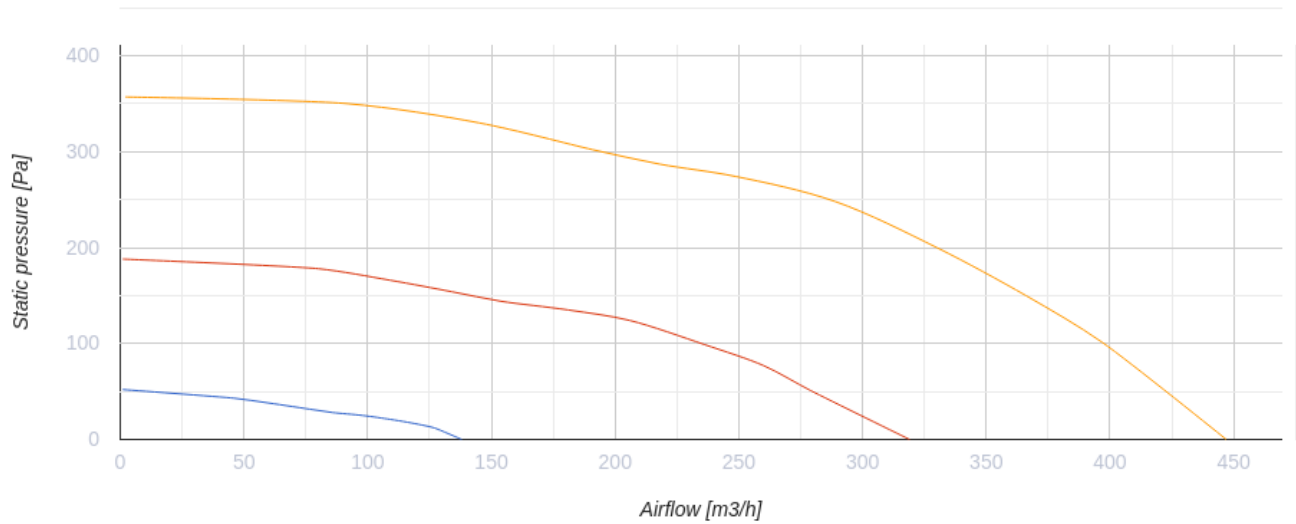

KOMFORT Roto EC S 401 R S21

Приточно-вытяжные установки с роторным регенератором

- Максимальный расход воздуха: 447
- Уровень звукового давления LpA на расстоянии 3 м: 28
- Тип рекуператора: Конденсационный роторный
- Фильтр вытяжной: G4 / Coarse > 60%
- Фильтр приточный: G4 / Coarse > 60% (опция F7 / ePM1 60%)
- Шумоизоляция
- Тип двигателя: EC
- BMS протокол: ModBus
- Управление: Смартфон
- Материал корпуса: Сталь с полимерным покрытием
- Датчик влажности: Опциональный
- Датчик CO2: Опциональный
- Датчик VOC: Опциональный
- Датчик PM2.5: Опциональный

	Единица измерения	KOMFORT Roto EC S 401 R S21
Размер подключаемого воздуховода	мм	160
Скорость	-	1
Фазность	-	1
Минимальное напряжение питания	В	230
Максимальное напряжение питания	В	230
Частота сети питания	Гц	50/60
Номинальная мощность	Вт	257
Максимальный ток	А	1.76
Максимальный расход воздуха	м³/час	447
Уровень звукового давления LpA на расстоянии 3 м	дБ(А)	28
Эффективность рекуперации, макс	%	89
Тип рекуператора	-	Конденсационный роторный
Вес	кг	58
Фильтр вытяжной	-	G4 / Coarse > 60%
Фильтр приточный	-	G4 / Coarse > 60% (опция F7 / ePM1 60%)
Максимальная температура перемещаемого воздуха	°С	40
Минимальная температура перемещаемого воздуха	°С	-25
Минимальная температура окружающего воздуха	°С	1
Максимальная температура окружающего воздуха	°С	40

Максимальна вологість повітря, що оточує	%	60
Класс защиты	-	IP22
Класс защиты привода	-	IP44

Размеры

H	W	L	H1	W1	L1	D
588	598	515	638	397	209	160

Аксессуары

Другие аксессуары

Наименование	Фото	Описание
		LCD-панель управления проводная
S22		Панели управления
S22 Wi-Fi		Панели управления