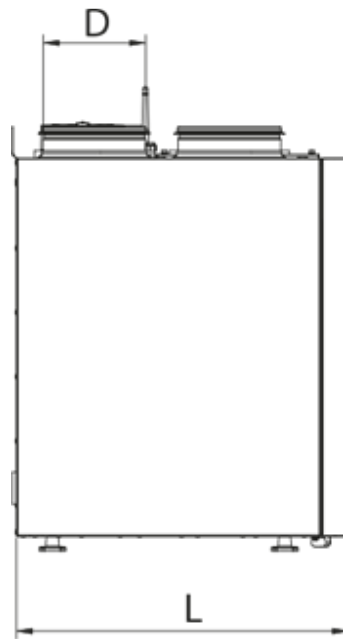

Максимальна вологість повітря, що оточує	%	60
Класс защиты	-	IP22
Класс защиты привода	-	IP44

Размеры

H	W	L	H1	W1	L1	D
588	598	515	638	397	209	160

Аксессуары

Панели управления

Наименование	Фото	Описание
		LCD-панель управления проводная
S22		Панели управления
S22 Wi-Fi		Панели управления