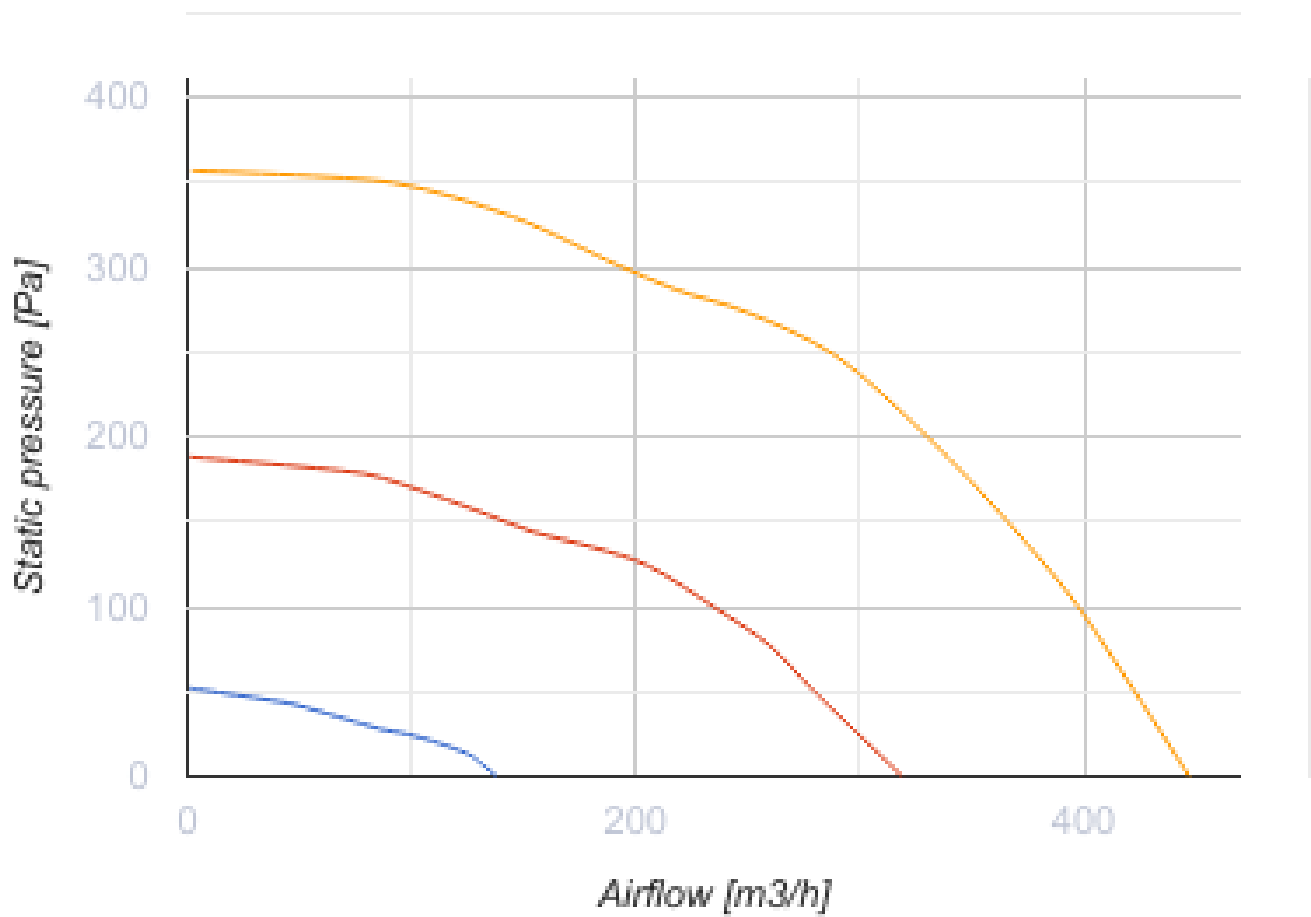

KOMFORT Roto EC S 401 R S21

Приточно-вытяжные установки с роторным регенератором

- Максимальный расход воздуха: 447
- Уровень звукового давления LpA на расстоянии 3 м: 28
- Тип рекуператора: Конденсационный роторный
- Фильтр вытяжной: G4 / Coarse > 60%
- Фильтр приточный: G4 / Coarse > 60% (опция F7 / ePM1 60%)
- Шумоизоляция
- Тип двигателя: EC
- BMS протокол: ModBus
- Управление: Смартфон
- Материал корпуса: Сталь с полимерным покрытием
- Датчик влажности: Опциональный
- Датчик CO2: Опциональный
- Датчик VOC: Опциональный
- Датчик PM2.5: Опциональный

	Единица измерения	KOMFORT Roto EC S 401 R S21
Размер подключаемого воздуховода	мм	160
Скорость	-	1
Фазность	-	1
Минимальное напряжение питания	В	230
Максимальное напряжение питания	В	230
Частота сети питания	Гц	50/60
Номинальная мощность	Вт	257
Максимальный ток	А	1.76
Максимальный расход воздуха	м³/час	447
Уровень звукового давления LpA на расстоянии 3 м	дБ(А)	28
Эффективность рекуперации, макс	%	89
Тип рекуператора	-	Конденсационный роторный
Вес	кг	58
Фильтр вытяжной	-	G4 / Coarse > 60%
Фильтр приточный	-	G4 / Coarse > 60% (опция F7 / ePM1 60%)
Максимальная температура перемещаемого воздуха	°С	40
Минимальная температура перемещаемого воздуха	°С	-25
Минимальная температура окружающего воздуха	°С	1
Максимальная температура окружающего воздуха	°С	40

Максимальна вологість повітря, що оточує	%	60
Класс защиты	-	IP22
Класс защиты привода	-	IP44

Размеры

H	W	L	H1	W1	L1	D
588	598	515	638	397	209	160

Аксессуары

Панели управления

Наименование	Фото	Описание
		LCD-панель управления проводная
S22		Панели управления
S22 Wi-Fi		Панели управления