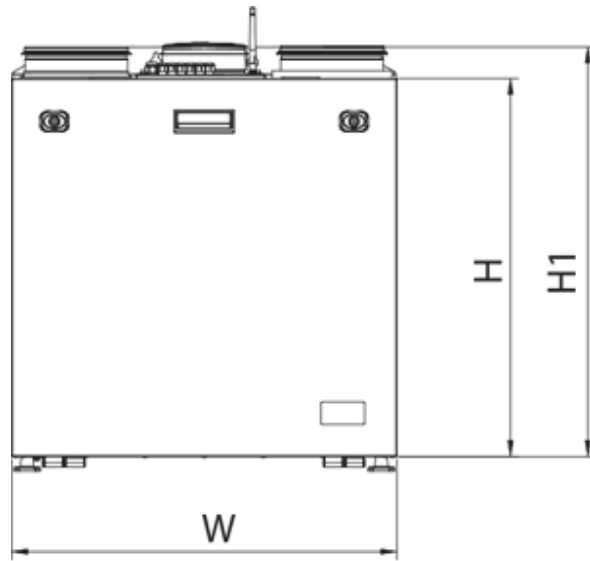

	Единица измерения	KOMFORT Roto EC S 401 R S21
Размер подключаемого воздуховода	мм	160
Скорость	-	1
Фазность	-	1
Минимальное напряжение питания	В	230
Максимальное напряжение питания	В	230
Частота сети питания	Гц	50/60
Номинальная мощность	Вт	257
Максимальный ток	А	1.76
Максимальный расход воздуха	м³/час	447
Уровень звукового давления LpA на расстоянии 3 м	дБ(А)	28
Эффективность рекуперации, макс	%	89
Тип рекуператора	-	Конденсационный роторный
Вес	кг	58
Фильтр вытяжной	-	G4 / Coarse > 60%
Фильтр приточный	-	G4 / Coarse > 60% (опция F7 / ePM1 60%)
Максимальная температура перемещаемого воздуха	°С	40
Минимальная температура перемещаемого воздуха	°С	-25
Минимальная температура окружающего воздуха	°С	1
Максимальная температура окружающего воздуха	°С	40

Максимальна вологість повітря, що оточує	%	60
Класс защиты	-	IP22
Класс защиты привода	-	IP44

Размеры

H	W	L	H1	W1	L1	D
588	598	515	638	397	209	160

Аксессуары

Панели управления

Наименование	Фото	Описание
		LCD-панель управления проводная
S22		Панели управления
S22 Wi-Fi		Панели управления