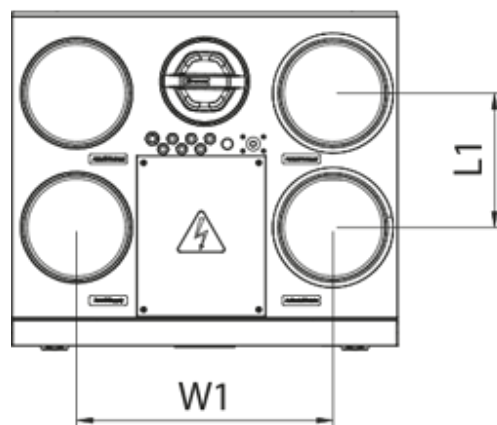

KOMFORT Roto EC S 401 L S21

Приточно-вытяжные установки с роторным регенератором

- Максимальный расход воздуха: 447
- Уровень звукового давления LpA на расстоянии 3 м: 28
- Тип рекуператора: Конденсационный роторный
- Фильтр вытяжной: G4 / Coarse > 60%
- Фильтр приточный: G4 / Coarse > 60% (опция F7 / ePM1 60%)
- Шумоизоляция
- Тип двигателя: EC
- BMS протокол: ModBus
- Управление: Смартфон
- Материал корпуса: Сталь с полимерным покрытием
- Датчик влажности: Опциональный
- Датчик CO2: Опциональный
- Датчик VOC: Опциональный
- Датчик PM2.5: Опциональный

	Единица измерения	KOMFORT Roto EC S 401 L S21
Размер подключаемого воздуховода	мм	160
Скорость	-	1
Фазность	-	1
Минимальное напряжение питания	В	230
Максимальное напряжение питания	В	230
Частота сети питания	Гц	50/60
Номинальная мощность	Вт	257
Максимальный ток	А	1.76
Максимальный расход воздуха	м³/час	447
Уровень звукового давления LpA на расстоянии 3 м	дБ(А)	28
Эффективность рекуперации, макс	%	89
Тип рекуператора	-	Конденсационный роторный
Вес	кг	58
Фильтр вытяжной	-	G4 / Coarse > 60%
Фильтр приточный	-	G4 / Coarse > 60% (опция F7 / ePM1 60%)
Максимальная температура перемещаемого воздуха	°С	40
Минимальная температура перемещаемого воздуха	°С	-25
Минимальная температура окружающего воздуха	°С	1
Максимальная температура окружающего воздуха	°С	40

Максимальна вологість повітря, що оточує	%	60
Класс защиты	-	IP22
Класс защиты привода	-	IP44

Размеры

H	W	L	H1	W1	L1	D
588	598	515	638	397	209	160

Аксессуары

Другие аксессуары

Наименование	Фото	Описание
		LCD-панель управления проводная
S22		Панели управления
S22 Wi-Fi		Панели управления