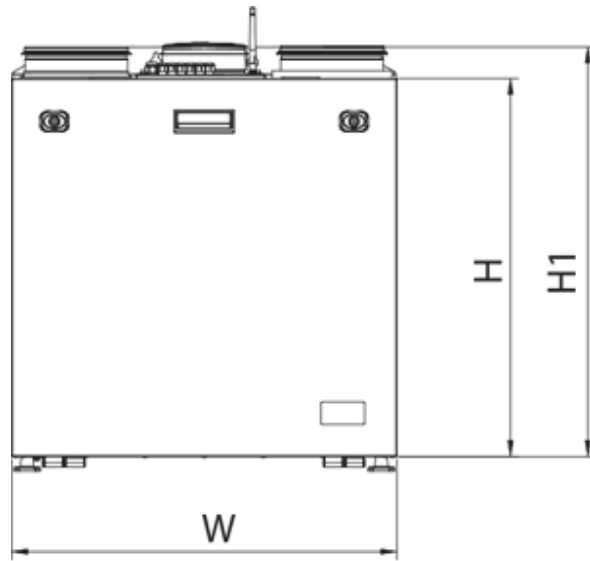

	Единица измерения	KOMFORT Roto EC S 401 L S21
Размер подключаемого воздуховода	мм	160
Скорость	-	1
Фазность	-	1
Минимальное напряжение питания	В	230
Максимальное напряжение питания	В	230
Частота сети питания	Гц	50/60
Номинальная мощность	Вт	257
Максимальный ток	А	1.76
Максимальный расход воздуха	м³/час	447
Уровень звукового давления LpA на расстоянии 3 м	дБ(А)	28
Эффективность рекуперации, макс	%	89
Тип рекуператора	-	Конденсационный роторный
Вес	кг	58
Фильтр вытяжной	-	G4 / Coarse > 60%
Фильтр приточный	-	G4 / Coarse > 60% (опция F7 / ePM1 60%)
Максимальная температура перемещаемого воздуха	°С	40
Минимальная температура перемещаемого воздуха	°С	-25
Минимальная температура окружающего воздуха	°С	1
Максимальная температура окружающего воздуха	°С	40

Максимальна вологість повітря, що оточує	%	60
Класс защиты	-	IP22
Класс защиты привода	-	IP44

Размеры

H	W	L	H1	W1	L1	D
588	598	515	638	397	209	160

Аксессуары

Другие аксессуары

Наименование	Фото	Описание
		LCD-панель управления проводная
S22		Панели управления
S22 Wi-Fi		Панели управления