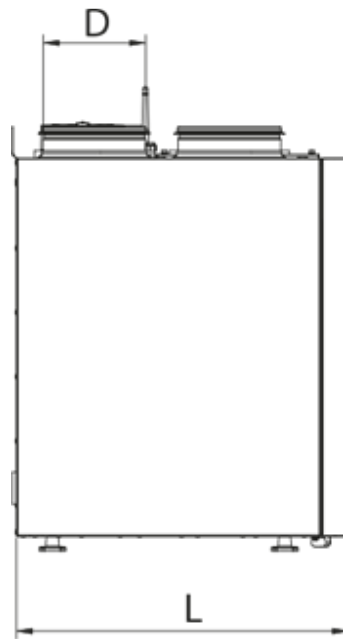

Максимальна вологість повітря, що оточує	%	60
Класс защиты	-	IP22
Класс защиты привода	-	IP44

Размеры

H	W	L	H1	W1	L1	D
588	598	515	638	397	209	160

Аксессуары

Другие аксессуары

Наименование	Фото	Описание
		LCD-панель управления проводная
S22		Панели управления
S22 Wi-Fi		Панели управления