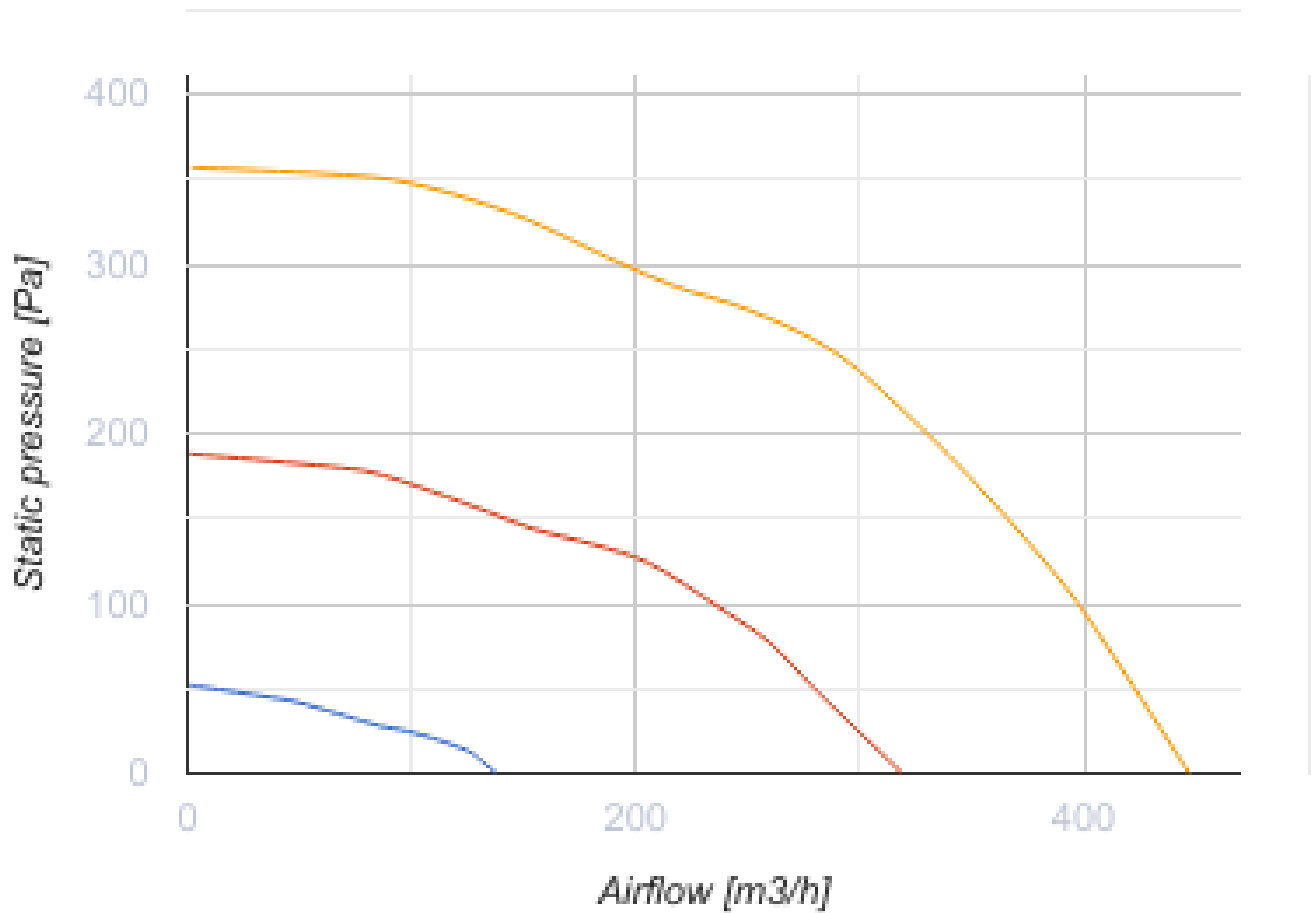

KOMFORT Roto EC S 401 L S21

Приточно-вытяжные установки с роторным регенератором

- Максимальный расход воздуха: 447
- Уровень звукового давления LpA на расстоянии 3 м: 28
- Тип рекуператора: Конденсационный роторный
- Фильтр вытяжной: G4 / Coarse > 60%
- Фильтр приточный: G4 / Coarse > 60% (опция F7 / ePM1 60%), G4 / Coarse > 60% (опция F7 / ePM1 60%)
- Шумоизоляция
- Тип двигателя: EC
- BMS протокол: ModBus
- Управление: Смартфон
- Материал корпуса: Сталь с полимерным покрытием
- Датчик влажности: Опциональный
- Датчик CO2: Опциональный
- Датчик VOC: Опциональный
- Датчик PM2.5: Опциональный

	Единица измерения	KOMFORT Roto EC S 401 L S21
Размер подключаемого воздуховода	мм	160
Скорость	-	1
Фазность	-	1
Минимальное напряжение питания	В	230
Максимальное напряжение питания	В	230
Частота сети питания	Гц	50/60
Номинальная мощность	Вт	257
Максимальный ток	А	1.76
Максимальный расход воздуха	м ³ /час	447
Уровень звукового давления LpA на расстоянии 3 м	дБ(А)	28
Эффективность рекуперации, макс	%	89
Тип рекуператора	-	Конденсационный роторный
Вес	кг	58
Фильтр вытяжной	-	G4 / Coarse > 60%
Фильтр приточный	-	G4 / Coarse > 60% (опция F7 / ePM1 60%), G4 / Coarse > 60% (опция F7 / ePM1 60%)
Максимальная температура перемещаемого воздуха	°С	40
Минимальная температура перемещаемого воздуха	°С	-25
Минимальная температура окружающего воздуха	°С	1

Максимальная температура окружающего воздуха	°C	40
Максимальна вологість повітря, що оточує	%	60
Класс защиты	-	IP22
Класс защиты привода	-	IP44

Размеры

H	W	L	H1	W1	L1	D
588	598	515	638	397	209	160

Аксессуары