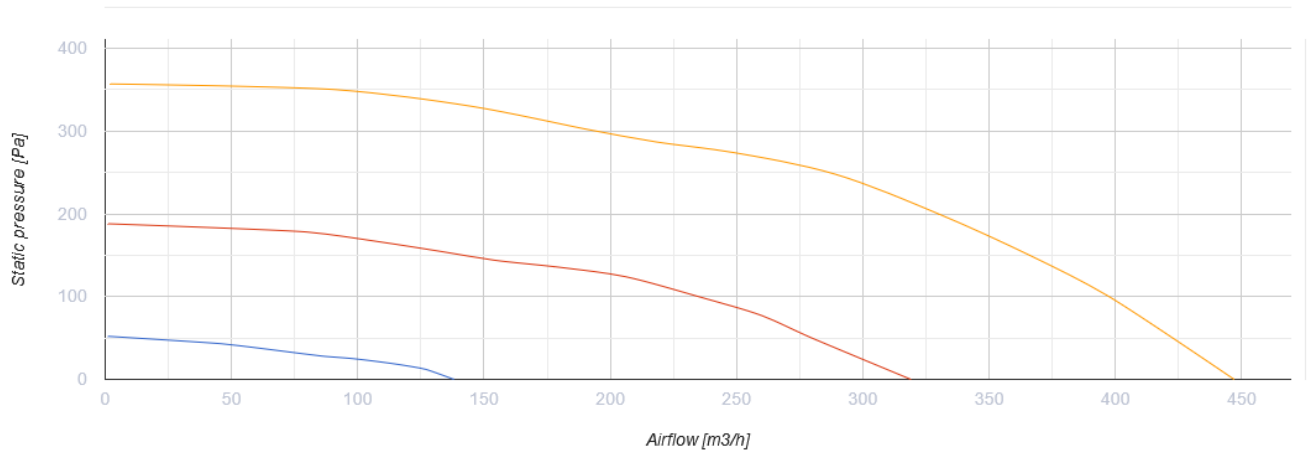

KOMFORT Roto EC S 401 L S21

Приточно-вытяжные установки с роторным регенератором

- Максимальный расход воздуха: 447
- Уровень звукового давления LpA на расстоянии 3 м: 28
- Тип рекуператора: Конденсационный роторный
- Фильтр вытяжной: G4 / Coarse > 60%
- Фильтр приточный: G4 / Coarse > 60% (опция F7 / ePM1 60%)
- Шумоизоляция
- Тип двигателя: EC
- BMS протокол: ModBus
- Управление: Смартфон
- Материал корпуса: Сталь с полимерным покрытием
- Датчик влажности: Опциональный
- Датчик CO2: Опциональный
- Датчик VOC: Опциональный
- Датчик PM2.5: Опциональный

	Единица измерения	KOMFORT Roto EC S 401 L S21
Размер подключаемого воздуховода	мм	160
Скорость	-	1
Фазность	-	1
Минимальное напряжение питания	В	230
Максимальное напряжение питания	В	230
Частота сети питания	Гц	50/60
Номинальная мощность	Вт	257
Максимальный ток	А	1.76
Максимальный расход воздуха	м³/час	447
Уровень звукового давления LpA на расстоянии 3 м	дБ(А)	28
Эффективность рекуперации, макс	%	89
Тип рекуператора	-	Конденсационный роторный
Вес	кг	58
Фильтр вытяжной	-	G4 / Coarse > 60%
Фильтр приточный	-	G4 / Coarse > 60% (опция F7 / ePM1 60%)
Максимальная температура перемещаемого воздуха	°С	40
Минимальная температура перемещаемого воздуха	°С	-25
Минимальная температура окружающего воздуха	°С	1
Максимальная температура окружающего воздуха	°С	40

Максимальна вологість повітря, що оточує	%	60
Класс защиты	-	IP22
Класс защиты привода	-	IP44

Размеры

H	W	L	H1	W1	L1	D
588	598	515	638	397	209	160

Аксессуары

Другие аксессуары

Наименование	Фото	Описание
		LCD-панель управления проводная
S22		Панели управления
S22 Wi-Fi		Панели управления