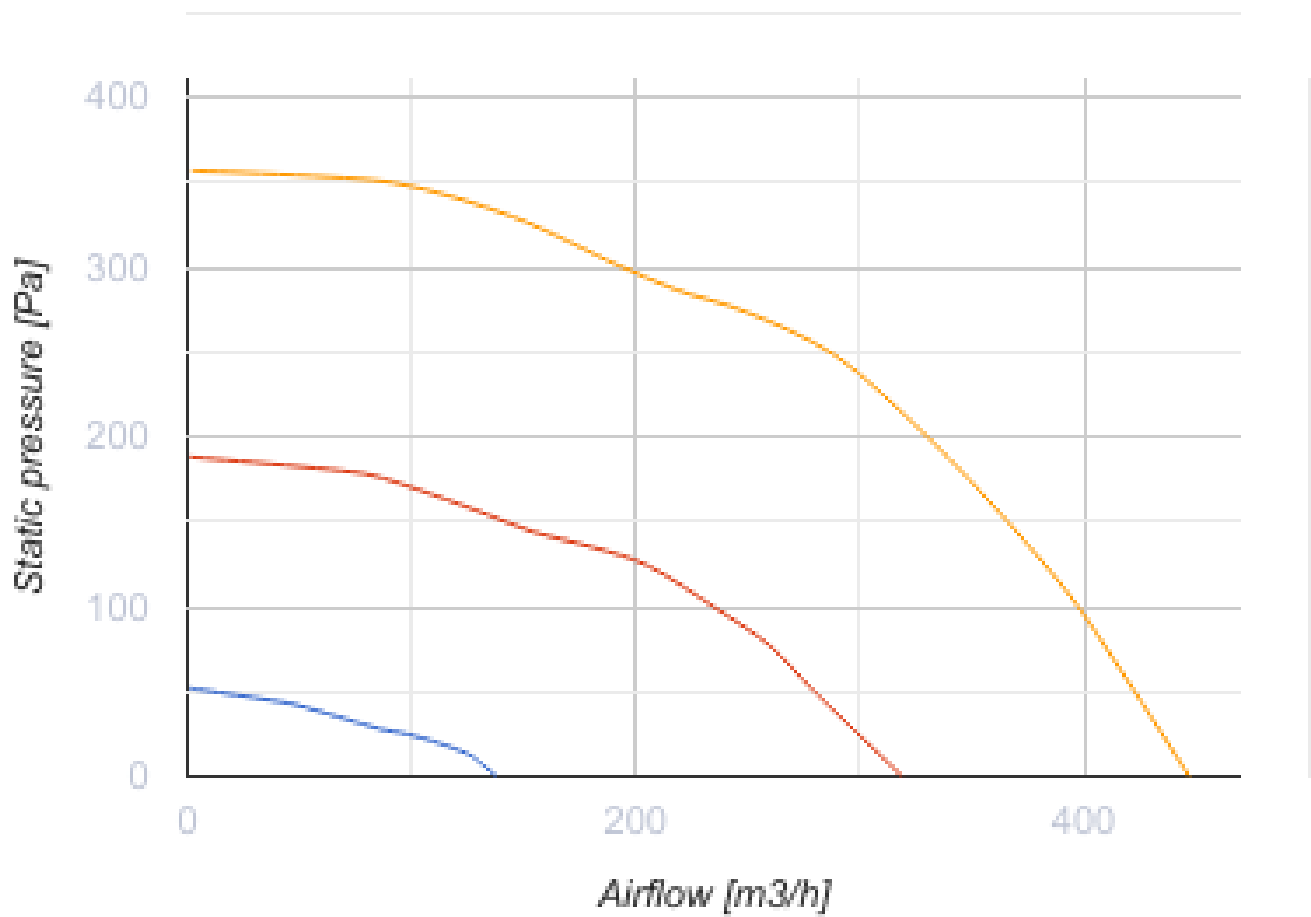

KOMFORT Roto EC S 401-E R S21

Приточно-вытяжные установки с роторным рекуператором

- Максимальный расход воздуха: 447
- Уровень звукового давления LpA на расстоянии 3 м: 28
- Тип рекуператора: Сорбционный роторный
- Фильтр вытяжной: G4 / Coarse > 60%
- Фильтр приточный: G4 / Coarse > 60% (опция F7 / ePM1 60%)
- Шумоизоляция
- Тип двигателя: EC
- BMS протокол: ModBus
- Управление: Смартфон
- Материал корпуса: Сталь с полимерным покрытием
- Датчик влажности: Опциональный
- Датчик CO2: Опциональный
- Датчик VOC: Опциональный
- Датчик PM2.5: Опциональный

	Единица измерения	KOMFORT Roto EC S 401-E R S21
Размер подключаемого воздуховода	мм	160
Скорость	-	1
Фазность	-	1
Минимальное напряжение питания	В	230
Максимальное напряжение питания	В	230
Частота сети питания	Гц	50/60
Номинальная мощность	Вт	257
Максимальный ток	А	1.76
Максимальный расход воздуха	м³/час	447
Уровень звукового давления LpA на расстоянии 3 м	дБ(А)	28
Эффективность рекуперации, макс	%	85
Тип рекуператора	-	Сорбционный роторный
Вес	кг	58
Фильтр вытяжной	-	G4 / Coarse > 60%
Фильтр приточный	-	G4 / Coarse > 60% (опция F7 / ePM1 60%)
Максимальная температура перемещаемого воздуха	°С	40
Минимальная температура перемещаемого воздуха	°С	-25
Минимальная температура окружающего воздуха	°С	1
Максимальная температура окружающего воздуха	°С	40

Максимальна вологість повітря, що оточує	%	60
Класс защиты	-	IP22
Класс защиты привода	-	IP44

Размеры

H	W	L	H1	W1	L1	D
588	598	515	638	397	209	160

Аксессуары

Панели управления

Наименование	Фото	Описание
		LCD-панель управления проводная
S22		Панели управления
S22 Wi-Fi		Панели управления