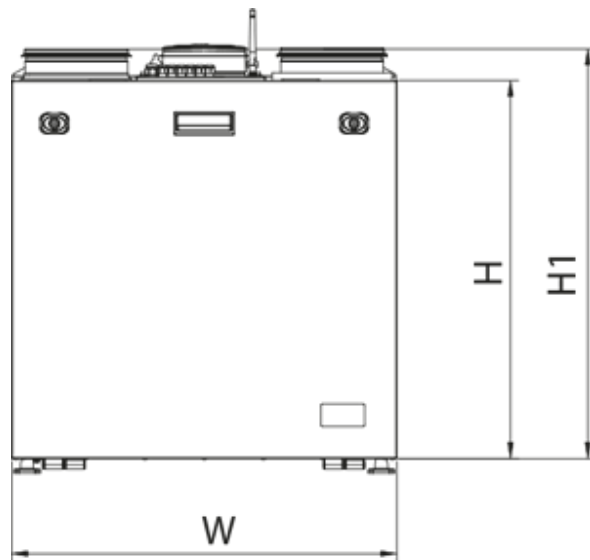

	Единица измерения	KOMFORT Roto EC S 281 R S21
Размер подключаемого воздуховода	мм	160
Скорость	-	1
Фазность	-	1
Минимальное напряжение питания	В	230
Максимальное напряжение питания	В	230
Частота сети питания	Гц	50/60
Номинальная мощность	Вт	179
Максимальный ток	А	1.34
Максимальный расход воздуха	м³/час	382
Уровень звукового давления LpA на расстоянии 3 м	дБ(А)	26
Эффективность рекуперации, макс	%	89
Тип рекуператора	-	Конденсационный роторный
Вес	кг	57
Фильтр вытяжной	-	G4 / Coarse > 60%
Фильтр приточный	-	G4 / Coarse > 60% (опция F7 / ePM1 60%)
Максимальная температура перемещаемого воздуха	°С	40
Минимальная температура перемещаемого воздуха	°С	-25
Минимальная температура окружающего воздуха	°С	1
Максимальная температура окружающего воздуха	°С	40

Максимальна вологість повітря, що оточує	%	60
Класс защиты	-	IP22
Класс защиты привода	-	IP44

Размеры

H	W	L	H1	W1	L1	D
588	598	515	638	397	209	160

Аксессуары

Панели управления

Наименование	Фото	Описание
		LCD-панель управления проводная
S22		Панели управления
S22 Wi-Fi		Панели управления