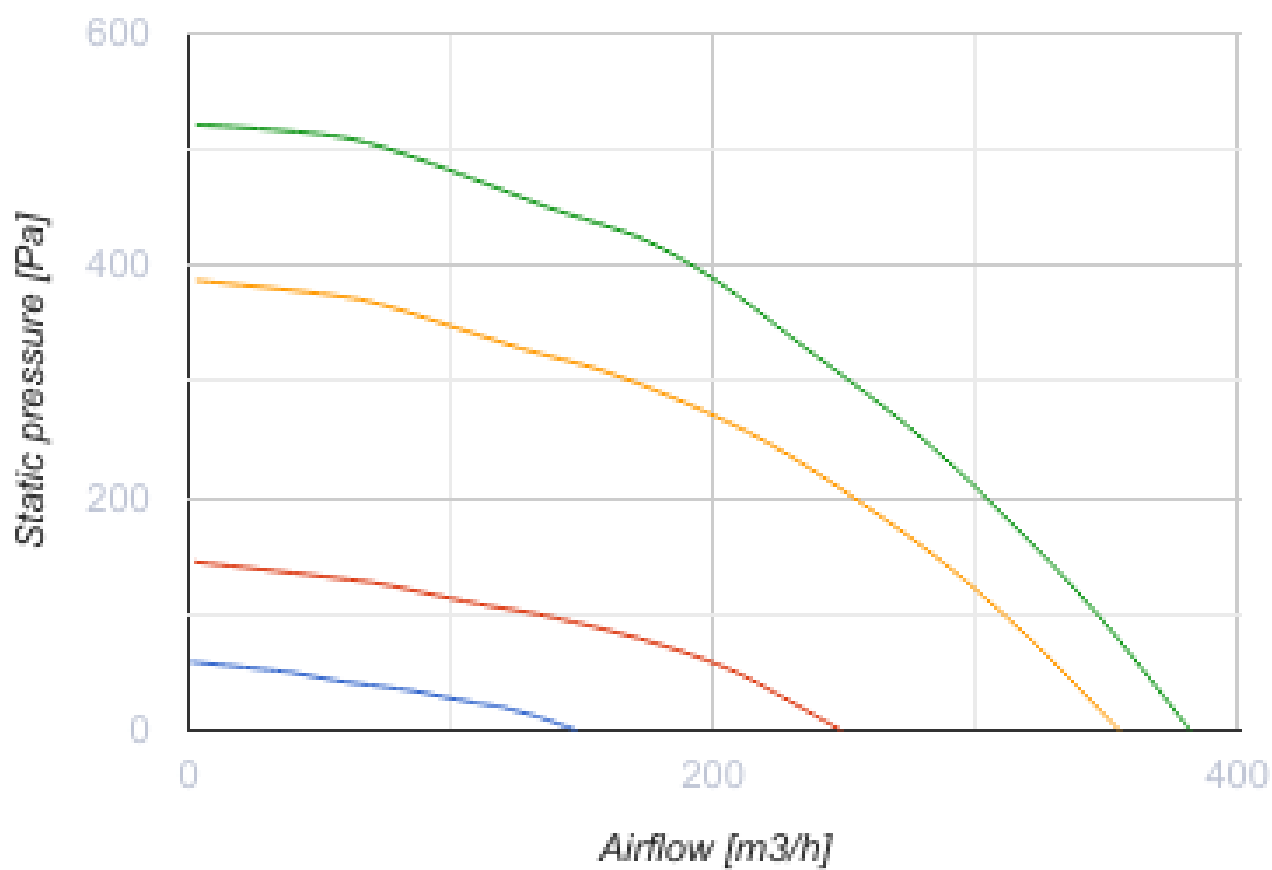

# KOMFORT Roto EC S 281 R S21

Приточно-вытяжные установки с роторным регенератором

- Максимальный расход воздуха: 382
- Уровень звукового давления LpA на расстоянии 3 м: 26
- Тип рекуператора: Конденсационный роторный
- Фильтр вытяжной: G4 / Coarse > 60%
- Фильтр приточный: G4 / Coarse > 60% (option F7 / ePM1 60%), G4 / Coarse > 60% (опция F7 / ePM1 60%)
- Шумоизоляция
- Тип двигателя: EC
- BMS протокол: ModBus
- Управление: Смартфон
- Материал корпуса: Сталь с полимерным покрытием
- Датчик влажности: Опциональный
- Датчик CO2: Опциональный
- Датчик VOC: Опциональный
- Датчик PM2.5: Опциональный

	Единица измерения	KOMFORT Roto EC S 281 R S21
Размер подключаемого воздуховода	мм	160
Скорость	-	1
Фазность	-	1
Минимальное напряжение питания	В	230
Максимальное напряжение питания	В	230
Частота сети питания	Гц	50/60
Номинальная мощность	Вт	179
Максимальный ток	А	1.34
Максимальный расход воздуха	м <sup>3</sup> /час	382
Уровень звукового давления LpA на расстоянии 3 м	дБ(А)	26
Эффективность рекуперации, макс	%	89
Тип рекуператора	-	Конденсационный роторный
Вес	кг	57
Фильтр вытяжной	-	G4 / Coarse > 60%
Фильтр приточный	-	G4 / Coarse > 60% (option F7 / ePM1 60%), G4 / Coarse > 60% (опция F7 / ePM1 60%)
Максимальная температура перемещаемого воздуха	°С	40
Минимальная температура перемещаемого воздуха	°С	-25
Минимальная температура окружающего воздуха	°С	1

## Размеры

H	W	L	H1	W1	L1	D
588	598	515	638	397	209	160