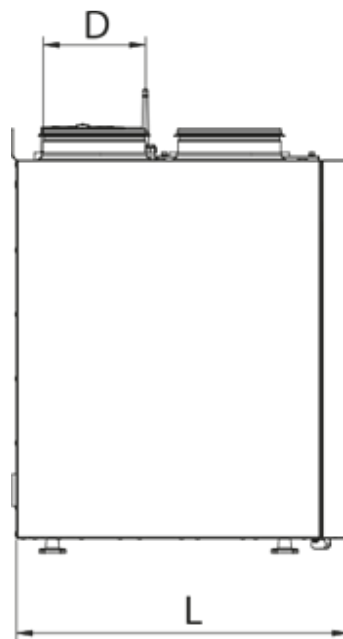

	Единица измерения	KOMFORT Roto EC S 281 R S21
Размер подключаемого воздуховода	мм	160
Скорость	-	1
Фазность	-	1
Минимальное напряжение питания	В	230
Максимальное напряжение питания	В	230
Частота сети питания	Гц	50/60
Номинальная мощность	Вт	179
Максимальный ток	А	1.34
Максимальный расход воздуха	м³/час	382
Уровень звукового давления LpA на расстоянии 3 м	дБ(А)	26
Эффективность рекуперации, макс	%	89
Тип рекуператора	-	Конденсационный роторный
Вес	кг	57
Фильтр вытяжной	-	G4 / Coarse > 60%
Фильтр приточный	-	G4 / Coarse > 60% (опция F7 / ePM1 60%)
Максимальная температура перемещаемого воздуха	°С	40
Минимальная температура перемещаемого воздуха	°С	-25
Минимальная температура окружающего воздуха	°С	1
Максимальная температура окружающего воздуха	°С	40

Максимальна вологість повітря, що оточує	%	60
Класс защиты	-	IP22
Класс защиты привода	-	IP44

Размеры

H	W	L	H1	W1	L1	D
588	598	515	638	397	209	160

Аксессуары

Панели управления

Наименование	Фото	Описание
		LCD-панель управления проводная
S22		Панели управления
S22 Wi-Fi		Панели управления