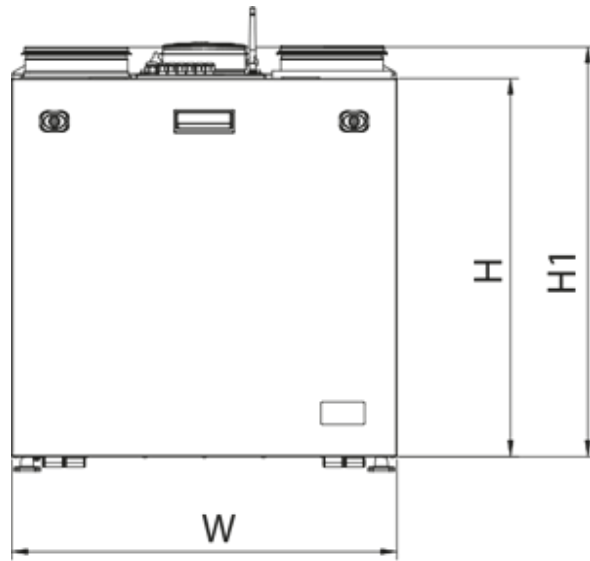

	Единица измерения	KOMFORT Roto EC S 281 R S21
Размер подключаемого воздуховода	мм	160
Скорость	-	1
Фазность	-	1
Минимальное напряжение питания	В	230
Максимальное напряжение питания	В	230
Частота сети питания	Гц	50/60
Номинальная мощность	Вт	179
Максимальный ток	А	1.34
Максимальный расход воздуха	м <sup>3</sup> /час	382
Уровень звукового давления LpA на расстоянии 3 м	дБ(А)	26
Эффективность рекуперации, макс	%	89
Тип рекуператора	-	Конденсационный роторный
Вес	кг	57
Фильтр вытяжной	-	G4 / Coarse > 60%
Фильтр приточный	-	G4 / Coarse > 60% (option F7 / ePM1 60%), G4 / Coarse > 60% (опция F7 / ePM1 60%)
Максимальная температура перемещаемого воздуха	°С	40
Минимальная температура перемещаемого воздуха	°С	-25
Минимальная температура окружающего воздуха	°С	1

## Размеры

H	W	L	H1	W1	L1	D
588	598	515	638	397	209	160