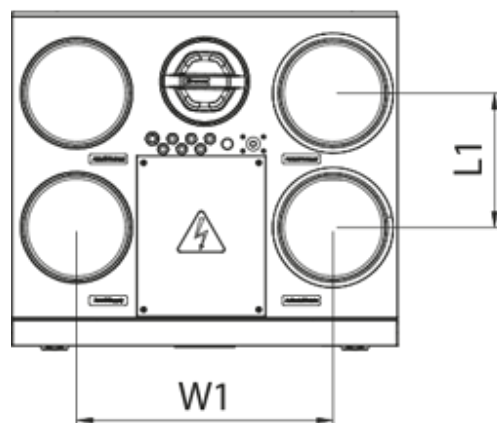

KOMFORT Roto EC S 281 R S21

Приточно-вытяжные установки с роторным регенератором

- Максимальный расход воздуха: 382
- Уровень звукового давления LpA на расстоянии 3 м: 26
- Тип рекуператора: Конденсационный роторный
- Фильтр вытяжной: G4 / Coarse > 60%
- Фильтр приточный: G4 / Coarse > 60% (опция F7 / ePM1 60%)
- Шумоизоляция
- Тип двигателя: EC
- BMS протокол: ModBus
- Управление: Смартфон
- Материал корпуса: Сталь с полимерным покрытием
- Датчик влажности: Опциональный
- Датчик CO2: Опциональный
- Датчик VOC: Опциональный
- Датчик PM2.5: Опциональный

	Единица измерения	KOMFORT Roto EC S 281 R S21
Размер подключаемого воздуховода	мм	160
Скорость	-	1
Фазность	-	1
Минимальное напряжение питания	В	230
Максимальное напряжение питания	В	230
Частота сети питания	Гц	50/60
Номинальная мощность	Вт	179
Максимальный ток	А	1.34
Максимальный расход воздуха	м³/час	382
Уровень звукового давления LpA на расстоянии 3 м	дБ(А)	26
Эффективность рекуперации, макс	%	89
Тип рекуператора	-	Конденсационный роторный
Вес	кг	57
Фильтр вытяжной	-	G4 / Coarse > 60%
Фильтр приточный	-	G4 / Coarse > 60% (опция F7 / ePM1 60%)
Максимальная температура перемещаемого воздуха	°С	40
Минимальная температура перемещаемого воздуха	°С	-25
Минимальная температура окружающего воздуха	°С	1
Максимальная температура окружающего воздуха	°С	40

Максимальна вологість повітря, що оточує	%	60
Класс защиты	-	IP22
Класс защиты привода	-	IP44

Размеры

H	W	L	H1	W1	L1	D
588	598	515	638	397	209	160

Аксессуары

Панели управления

Наименование	Фото	Описание
		LCD-панель управления проводная
S22		Панели управления
S22 Wi-Fi		Панели управления