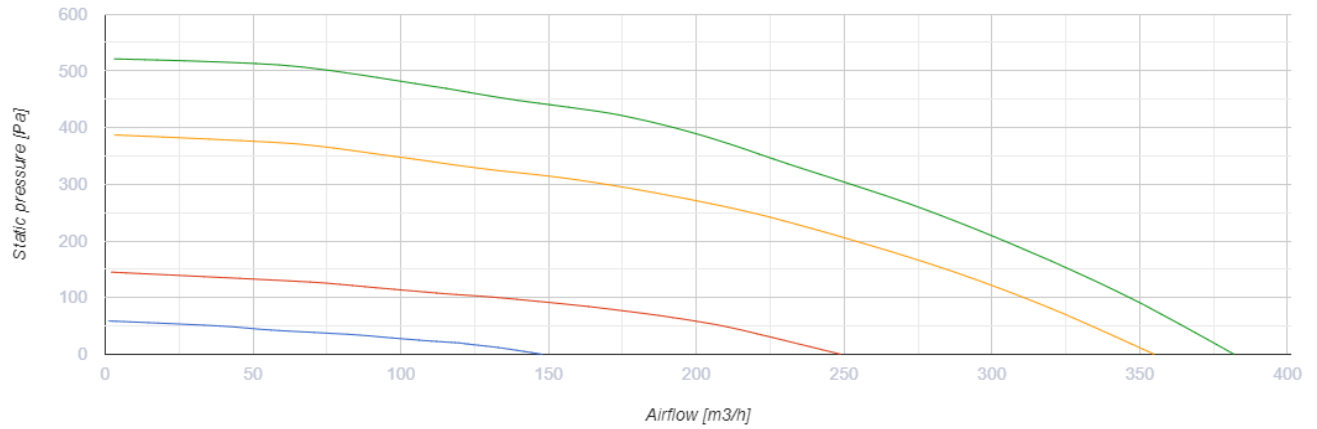

KOMFORT Roto EC S 281 R S21

Приточно-вытяжные установки с роторным регенератором

- Максимальный расход воздуха: 382
- Уровень звукового давления LpA на расстоянии 3 м: 26
- Тип рекуператора: Конденсационный роторный
- Фильтр вытяжной: G4 / Coarse > 60%
- Фильтр приточный: G4 / Coarse > 60% (опция F7 / ePM1 60%)
- Шумоизоляция
- Тип двигателя: EC
- BMS протокол: ModBus
- Управление: Смартфон
- Материал корпуса: Сталь с полимерным покрытием
- Датчик влажности: Опциональный
- Датчик CO2: Опциональный
- Датчик VOC: Опциональный
- Датчик PM2.5: Опциональный

	Единица измерения	KOMFORT Roto EC S 281 R S21
Размер подключаемого воздуховода	мм	160
Скорость	-	1
Фазность	-	1
Минимальное напряжение питания	В	230
Максимальное напряжение питания	В	230
Частота сети питания	Гц	50/60
Номинальная мощность	Вт	179
Максимальный ток	А	1.34
Максимальный расход воздуха	м³/час	382
Уровень звукового давления LpA на расстоянии 3 м	дБ(А)	26
Эффективность рекуперации, макс	%	89
Тип рекуператора	-	Конденсационный роторный
Вес	кг	57
Фильтр вытяжной	-	G4 / Coarse > 60%
Фильтр приточный	-	G4 / Coarse > 60% (опция F7 / ePM1 60%)
Максимальная температура перемещаемого воздуха	°С	40
Минимальная температура перемещаемого воздуха	°С	-25
Минимальная температура окружающего воздуха	°С	1
Максимальная температура окружающего воздуха	°С	40

Максимальна вологість повітря, що оточує	%	60
Класс защиты	-	IP22
Класс защиты привода	-	IP44

Размеры

H	W	L	H1	W1	L1	D
588	598	515	638	397	209	160

Аксессуары

Панели управления

Наименование	Фото	Описание
		LCD-панель управления проводная
S22		Панели управления
S22 Wi-Fi		Панели управления