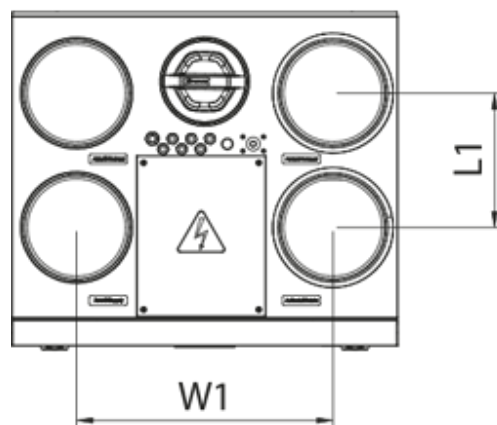

	Единица измерения	KOMFORT Roto EC S 281 R S21
Размер подключаемого воздуховода	мм	160
Скорость	-	1
Фазность	-	1
Минимальное напряжение питания	В	230
Максимальное напряжение питания	В	230
Частота сети питания	Гц	50/60
Номинальная мощность	Вт	179
Максимальный ток	А	1.34
Максимальный расход воздуха	м <sup>3</sup> /час	382
Уровень звукового давления LpA на расстоянии 3 м	дБ(А)	26
Эффективность рекуперации, макс	%	89
Тип рекуператора	-	Конденсационный роторный
Вес	кг	57
Фильтр вытяжной	-	G4 / Coarse > 60%
Фильтр приточный	-	G4 / Coarse > 60% (option F7 / ePM1 60%), G4 / Coarse > 60% (опция F7 / ePM1 60%)
Максимальная температура перемещаемого воздуха	°С	40
Минимальная температура перемещаемого воздуха	°С	-25
Минимальная температура окружающего воздуха	°С	1

## Размеры

H	W	L	H1	W1	L1	D
588	598	515	638	397	209	160