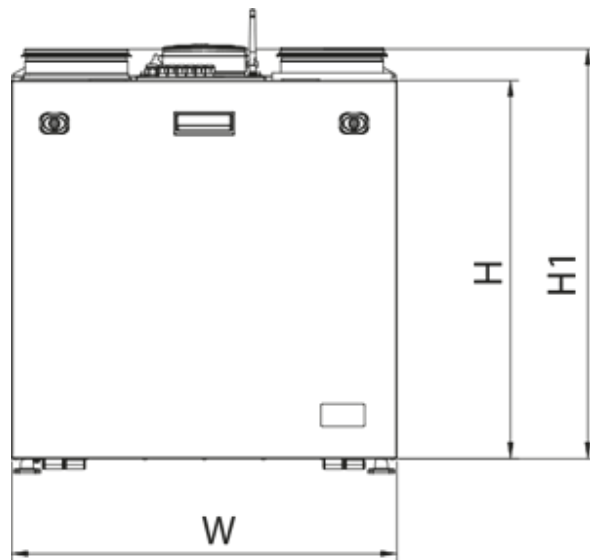

	Единица измерения	KOMFORT Roto EC S 281 L S21
Размер подключаемого воздуховода	мм	160
Скорость	-	1
Фазность	-	1
Минимальное напряжение питания	В	230
Максимальное напряжение питания	В	230
Частота сети питания	Гц	50/60
Номинальная мощность	Вт	179
Максимальный ток	А	1.34
Максимальный расход воздуха	м³/час	382
Уровень звукового давления LpA на расстоянии 3 м	дБ(А)	26
Эффективность рекуперации, макс	%	89
Тип рекуператора	-	Конденсационный роторный
Вес	кг	57
Фильтр вытяжной	-	G4 / Coarse > 60%
Фильтр приточный	-	G4 / Coarse > 60% (опция F7 / ePM1 60%)
Максимальная температура перемещаемого воздуха	°С	40
Минимальная температура перемещаемого воздуха	°С	-25
Минимальная температура окружающего воздуха	°С	1
Максимальная температура окружающего воздуха	°С	40

Максимальна вологість повітря, що оточує	%	60
Класс защиты	-	IP22
Класс защиты привода	-	IP44

Размеры

H	W	L	H1	W1	L1	D
588	598	515	638	397	209	160

Аксессуары

Панели управления

Наименование	Фото	Описание
		LCD-панель управления проводная
S22		Панели управления
S22 Wi-Fi		Панели управления