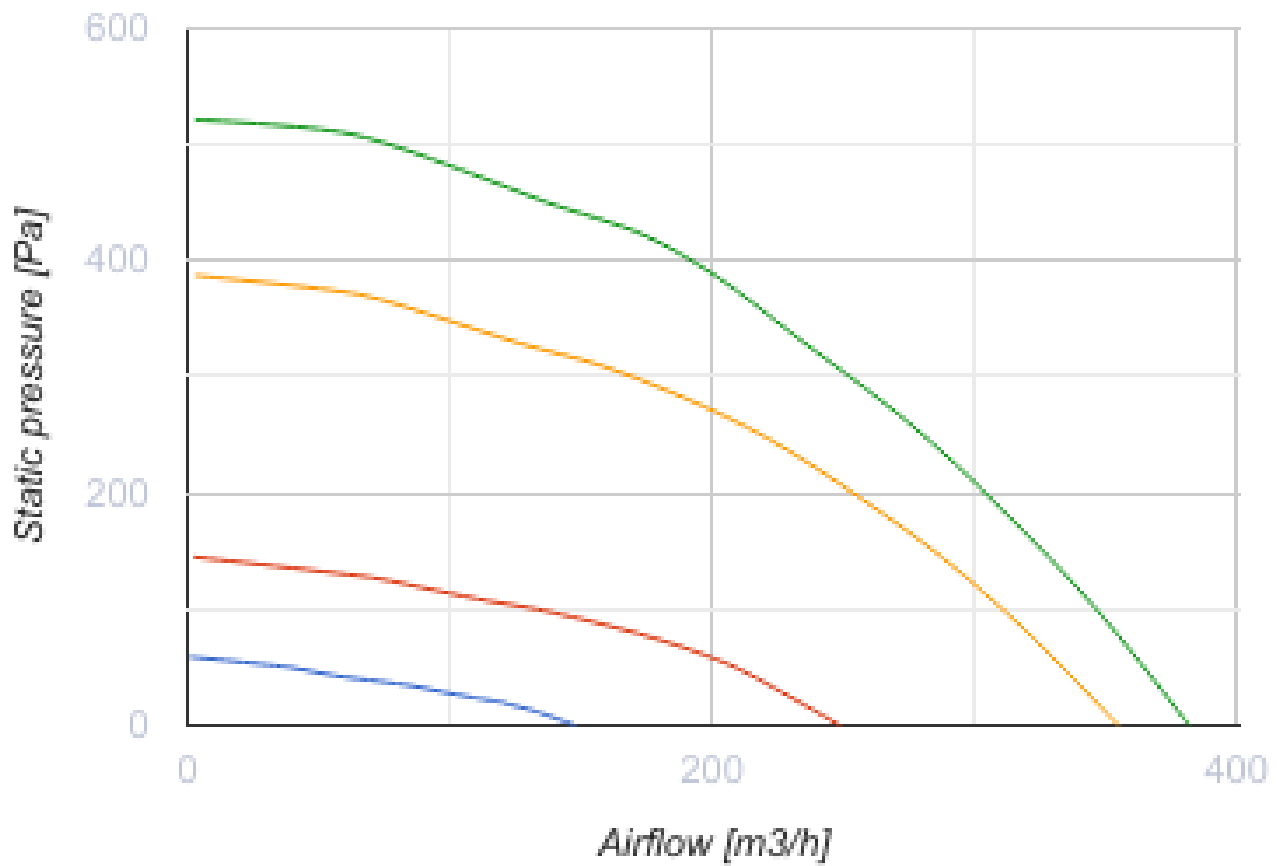

KOMFORT Roto EC S 281 L S21

Приточно-вытяжные установки с роторным регенератором

- Максимальный расход воздуха: 382
- Уровень звукового давления LpA на расстоянии 3 м: 26
- Тип рекуператора: Конденсационный роторный
- Фильтр вытяжной: G4 / Coarse > 60%
- Фильтр приточный: G4 / Coarse > 60% (опция F7 / ePM1 60%)
- Шумоизоляция
- Тип двигателя: EC
- BMS протокол: ModBus
- Управление: Смартфон
- Материал корпуса: Сталь с полимерным покрытием
- Датчик влажности: Опциональный
- Датчик CO2: Опциональный
- Датчик VOC: Опциональный
- Датчик PM2.5: Опциональный

	Единица измерения	KOMFORT Roto EC S 281 L S21
Размер подключаемого воздуховода	мм	160
Скорость	-	1
Фазность	-	1
Минимальное напряжение питания	В	230
Максимальное напряжение питания	В	230
Частота сети питания	Гц	50/60
Номинальная мощность	Вт	179
Максимальный ток	А	1.34
Максимальный расход воздуха	м³/час	382
Уровень звукового давления LpA на расстоянии 3 м	дБ(А)	26
Эффективность рекуперации, макс	%	89
Тип рекуператора	-	Конденсационный роторный
Вес	кг	57
Фильтр вытяжной	-	G4 / Coarse > 60%
Фильтр приточный	-	G4 / Coarse > 60% (опция F7 / ePM1 60%)
Максимальная температура перемещаемого воздуха	°С	40
Минимальная температура перемещаемого воздуха	°С	-25
Минимальная температура окружающего воздуха	°С	1
Максимальная температура окружающего воздуха	°С	40

Максимальна вологість повітря, що оточує	%	60
Класс защиты	-	IP22
Класс защиты привода	-	IP44

Размеры

H	W	L	H1	W1	L1	D
588	598	515	638	397	209	160

Аксессуары

Панели управления

Наименование	Фото	Описание
		LCD-панель управления проводная
S22		Панели управления
S22 Wi-Fi		Панели управления