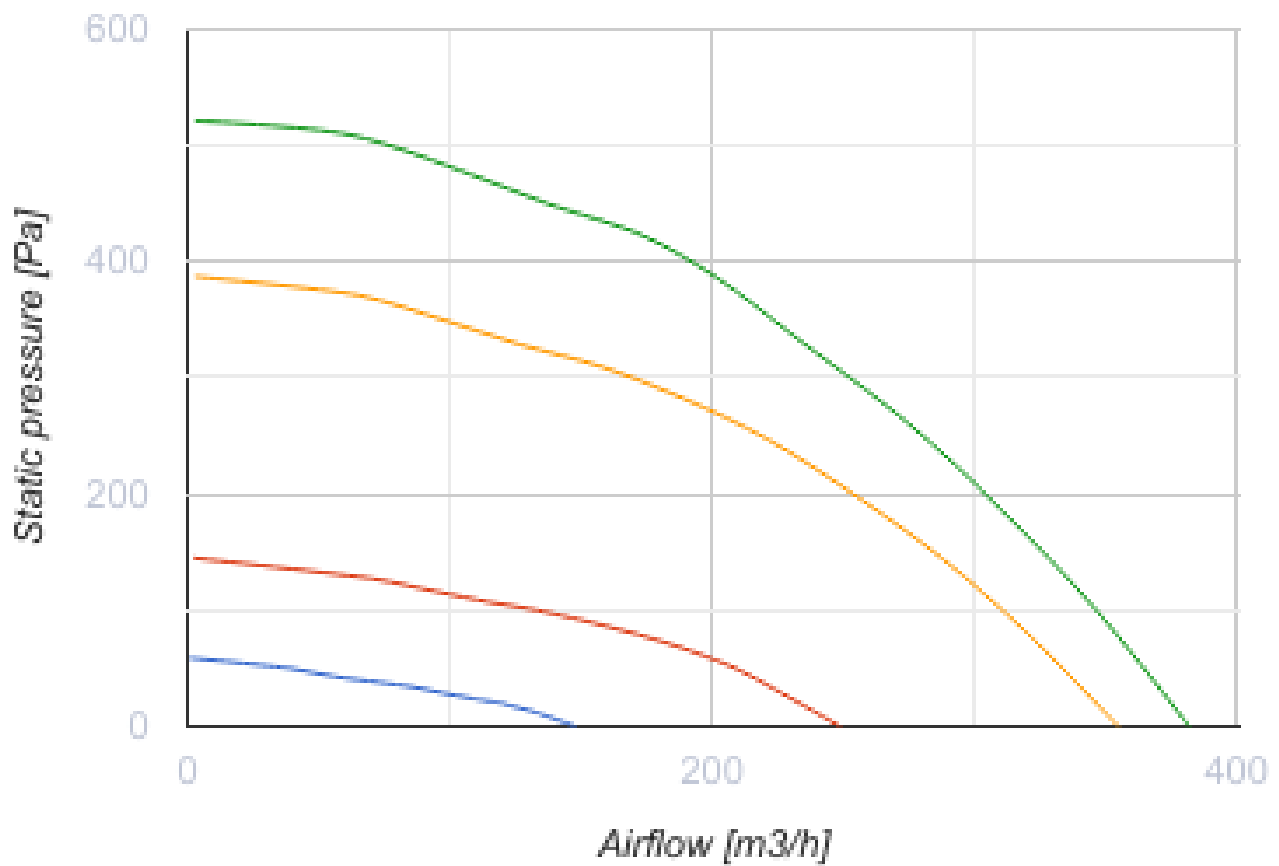

KOMFORT Roto EC S 281 L S21

Приточно-вытяжные установки с роторным регенератором

- Максимальный расход воздуха: 382
- Уровень звукового давления LpA на расстоянии 3 м: 26
- Тип рекуператора: Конденсационный роторный
- Фильтр вытяжной: G4 / Coarse > 60%
- Фильтр приточный: G4 / Coarse > 60% (опция F7 / ePM1 60%), G4 / Coarse > 60% (опция F7 / ePM1 60%)
- Шумоизоляция
- Тип двигателя: EC
- BMS протокол: ModBus
- Управление: Смартфон
- Материал корпуса: Сталь с полимерным покрытием
- Датчик влажности: Опциональный
- Датчик CO2: Опциональный
- Датчик VOC: Опциональный
- Датчик PM2.5: Опциональный

	Единица измерения	KOMFORT Roto EC S 281 L S21
Размер подключаемого воздуховода	мм	160
Скорость	-	1
Фазность	-	1
Минимальное напряжение питания	В	230
Максимальное напряжение питания	В	230
Частота сети питания	Гц	50/60
Номинальная мощность	Вт	179
Максимальный ток	А	1.34
Максимальный расход воздуха	м ³ /час	382
Уровень звукового давления LpA на расстоянии 3 м	дБ(А)	26
Эффективность рекуперации, макс	%	89
Тип рекуператора	-	Конденсационный роторный
Вес	кг	57
Фильтр вытяжной	-	G4 / Coarse > 60%
Фильтр приточный	-	G4 / Coarse > 60% (опция F7 / ePM1 60%), G4 / Coarse > 60% (опция F7 / ePM1 60%)
Максимальная температура перемещаемого воздуха	°C	40
Минимальная температура перемещаемого воздуха	°C	-25
Минимальная температура окружающего воздуха	°C	1

Максимальная температура окружающего воздуха	°C	40
Максимальна вологість повітря, що оточує	%	60
Класс защиты	-	IP22
Класс защиты привода	-	IP44

Размеры

H	W	L	H1	W1	L1	D
588	598	515	638	397	209	160

Аксессуары