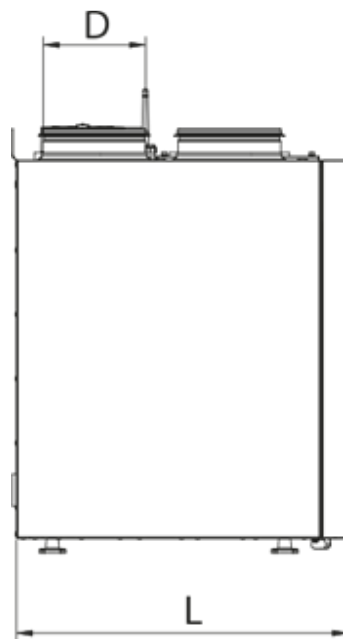

	Единица измерения	KOMFORT Roto EC S 281 L S21
Размер подключаемого воздуховода	мм	160
Скорость	-	1
Фазность	-	1
Минимальное напряжение питания	В	230
Максимальное напряжение питания	В	230
Частота сети питания	Гц	50/60
Номинальная мощность	Вт	179
Максимальный ток	А	1.34
Максимальный расход воздуха	м³/час	382
Уровень звукового давления LpA на расстоянии 3 м	дБ(А)	26
Эффективность рекуперации, макс	%	89
Тип рекуператора	-	Конденсационный роторный
Вес	кг	57
Фильтр вытяжной	-	G4 / Coarse > 60%
Фильтр приточный	-	G4 / Coarse > 60% (опция F7 / ePM1 60%)
Максимальная температура перемещаемого воздуха	°С	40
Минимальная температура перемещаемого воздуха	°С	-25
Минимальная температура окружающего воздуха	°С	1
Максимальная температура окружающего воздуха	°С	40

Максимальна вологість повітря, що оточує	%	60
Класс защиты	-	IP22
Класс защиты привода	-	IP44

Размеры

H	W	L	H1	W1	L1	D
588	598	515	638	397	209	160

Аксессуары

Панели управления

Наименование	Фото	Описание
		LCD-панель управления проводная
S22		Панели управления
S22 Wi-Fi		Панели управления