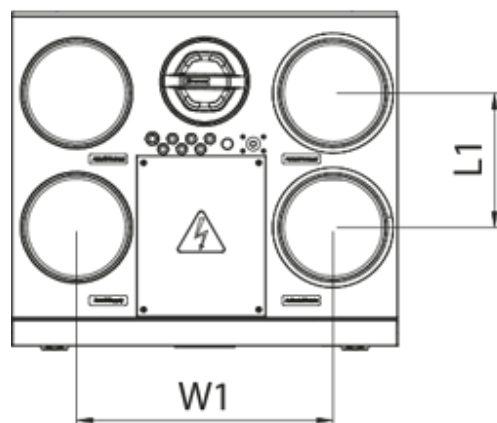

KOMFORT Roto EC S 281 L S21

Приточно-вытяжные установки с роторным регенератором

- Максимальный расход воздуха: 382
- Уровень звукового давления LpA на расстоянии 3 м: 26
- Тип рекуператора: Конденсационный роторный
- Фильтр вытяжной: G4 / Coarse > 60%
- Фильтр приточный: G4 / Coarse > 60% (опция F7 / ePM1 60%)
- Шумоизоляция
- Тип двигателя: EC
- BMS протокол: ModBus
- Управление: Смартфон
- Материал корпуса: Сталь с полимерным покрытием
- Датчик влажности: Опциональный
- Датчик CO2: Опциональный
- Датчик VOC: Опциональный
- Датчик PM2.5: Опциональный

	Единица измерения	KOMFORT Roto EC S 281 L S21
Размер подключаемого воздуховода	мм	160
Скорость	-	1
Фазность	-	1
Минимальное напряжение питания	В	230
Максимальное напряжение питания	В	230
Частота сети питания	Гц	50/60
Номинальная мощность	Вт	179
Максимальный ток	А	1.34
Максимальный расход воздуха	м³/час	382
Уровень звукового давления LpA на расстоянии 3 м	дБ(А)	26
Эффективность рекуперации, макс	%	89
Тип рекуператора	-	Конденсационный роторный
Вес	кг	57
Фильтр вытяжной	-	G4 / Coarse > 60%
Фильтр приточный	-	G4 / Coarse > 60% (опция F7 / ePM1 60%)
Максимальная температура перемещаемого воздуха	°С	40
Минимальная температура перемещаемого воздуха	°С	-25
Минимальная температура окружающего воздуха	°С	1
Максимальная температура окружающего воздуха	°С	40

Максимальна вологість повітря, що оточує	%	60
Класс защиты	-	IP22
Класс защиты привода	-	IP44

Размеры

H	W	L	H1	W1	L1	D
588	598	515	638	397	209	160

Аксессуары

Панели управления

Наименование	Фото	Описание
		LCD-панель управления проводная
S22		Панели управления
S22 Wi-Fi		Панели управления