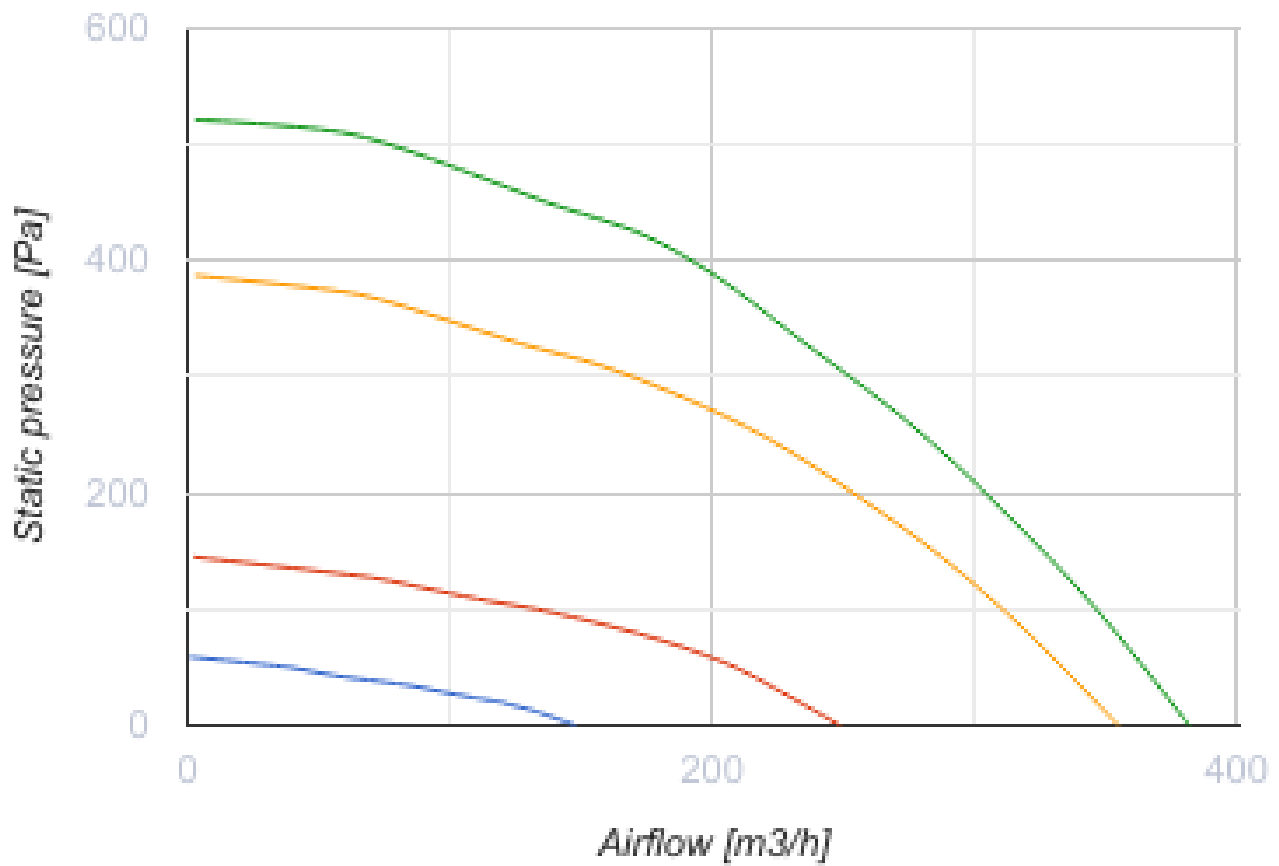

KOMFORT Roto EC S 281-E R S21

Приточно-вытяжные установки с роторным рекуператором

- Максимальный расход воздуха: 382
- Уровень звукового давления LpA на расстоянии 3 м: 26
- Тип рекуператора: Сорбционный роторный
- Фильтр вытяжной: G4 / Coarse > 60%
- Фильтр приточный: G4 / Coarse > 60% (опция F7 / ePM1 60%)
- Шумоизоляция
- Тип двигателя: EC
- BMS протокол: ModBus
- Управление: Смартфон
- Материал корпуса: Сталь с полимерным покрытием
- Датчик влажности: Опциональный
- Датчик CO2: Опциональный
- Датчик VOC: Опциональный
- Датчик PM2.5: Опциональный

	Единица измерения	KOMFORT Roto EC S 281-E R S21
Размер подключаемого воздуховода	мм	160
Скорость	-	1
Фазность	-	1
Минимальное напряжение питания	В	230
Максимальное напряжение питания	В	230
Частота сети питания	Гц	50/60
Номинальная мощность	Вт	179
Максимальный ток	А	1.34
Максимальный расход воздуха	м³/час	382
Уровень звукового давления LpA на расстоянии 3 м	дБ(А)	26
Эффективность рекуперации, макс	%	86
Тип рекуператора	-	Сорбционный роторный
Вес	кг	57
Фильтр вытяжной	-	G4 / Coarse > 60%
Фильтр приточный	-	G4 / Coarse > 60% (опция F7 / ePM1 60%)
Максимальная температура перемещаемого воздуха	°С	40
Минимальная температура перемещаемого воздуха	°С	-25
Минимальная температура окружающего воздуха	°С	1
Максимальная температура окружающего воздуха	°С	40

Максимальна вологість повітря, що оточує	%	60
Класс защиты	-	IP22
Класс защиты привода	-	IP44

Размеры

H	W	L	H1	W1	L1	D
588	598	515	638	397	209	160

Аксессуары

Панели управления

Наименование	Фото	Описание
		LCD-панель управления проводная
S22		Панели управления
S22 Wi-Fi		Панели управления