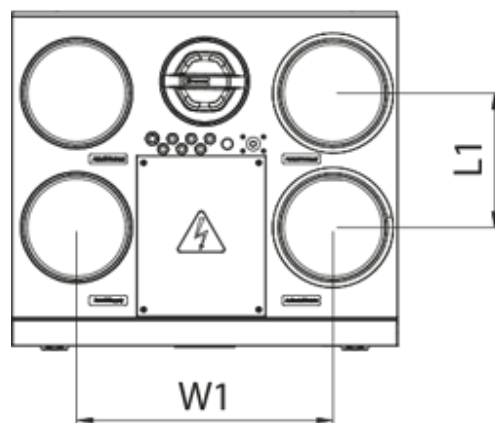

KOMFORT Roto EC S 281-E R S21

Приточно-вытяжные установки с роторным рекуператором

- Максимальный расход воздуха: 382
- Уровень звукового давления LpA на расстоянии 3 м: 26
- Тип рекуператора: Сорбционный роторный
- Фильтр вытяжной: G4 / Coarse > 60%
- Фильтр приточный: G4 / Coarse > 60% (опция F7 / ePM1 60%)
- Шумоизоляция
- Тип двигателя: EC
- BMS протокол: ModBus
- Управление: Смартфон
- Материал корпуса: Сталь с полимерным покрытием
- Датчик влажности: Опциональный
- Датчик CO2: Опциональный
- Датчик VOC: Опциональный
- Датчик PM2.5: Опциональный

	Единица измерения	KOMFORT Roto EC S 281-E R S21
Размер подключаемого воздуховода	мм	160
Скорость	-	1
Фазность	-	1
Минимальное напряжение питания	В	230
Максимальное напряжение питания	В	230
Частота сети питания	Гц	50/60
Номинальная мощность	Вт	179
Максимальный ток	А	1.34
Максимальный расход воздуха	м³/час	382
Уровень звукового давления LpA на расстоянии 3 м	дБ(А)	26
Эффективность рекуперации, макс	%	86
Тип рекуператора	-	Сорбционный роторный
Вес	кг	57
Фильтр вытяжной	-	G4 / Coarse > 60%
Фильтр приточный	-	G4 / Coarse > 60% (опция F7 / ePM1 60%)
Максимальная температура перемещаемого воздуха	°С	40
Минимальная температура перемещаемого воздуха	°С	-25
Минимальная температура окружающего воздуха	°С	1
Максимальная температура окружающего воздуха	°С	40

Максимальна вологість повітря, що оточує	%	60
Класс защиты	-	IP22
Класс защиты привода	-	IP44

Размеры

H	W	L	H1	W1	L1	D
588	598	515	638	397	209	160

Аксессуары

Панели управления

Наименование	Фото	Описание
		LCD-панель управления проводная
S22		Панели управления
S22 Wi-Fi		Панели управления