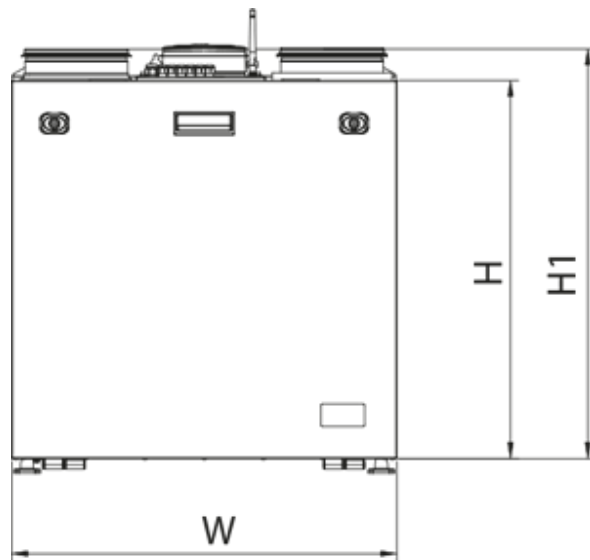

	Единица измерения	KOMFORT Roto EC S 281-E R S21
Размер подключаемого воздуховода	мм	160
Скорость	-	1
Фазность	-	1
Минимальное напряжение питания	В	230
Максимальное напряжение питания	В	230
Частота сети питания	Гц	50/60
Номинальная мощность	Вт	179
Максимальный ток	А	1.34
Максимальный расход воздуха	м³/час	382
Уровень звукового давления LpA на расстоянии 3 м	дБ(А)	26
Эффективность рекуперации, макс	%	86
Тип рекуператора	-	Сорбционный роторный
Вес	кг	57
Фильтр вытяжной	-	G4 / Coarse > 60%
Фильтр приточный	-	G4 / Coarse > 60% (опция F7 / ePM1 60%)
Максимальная температура перемещаемого воздуха	°С	40
Минимальная температура перемещаемого воздуха	°С	-25
Минимальная температура окружающего воздуха	°С	1
Максимальная температура окружающего воздуха	°С	40

Максимальна вологість повітря, що оточує	%	60
Класс защиты	-	IP22
Класс защиты привода	-	IP44

Размеры

H	W	L	H1	W1	L1	D
588	598	515	638	397	209	160

Аксессуары

Панели управления

Наименование	Фото	Описание
		LCD-панель управления проводная
S22		Панели управления
S22 Wi-Fi		Панели управления