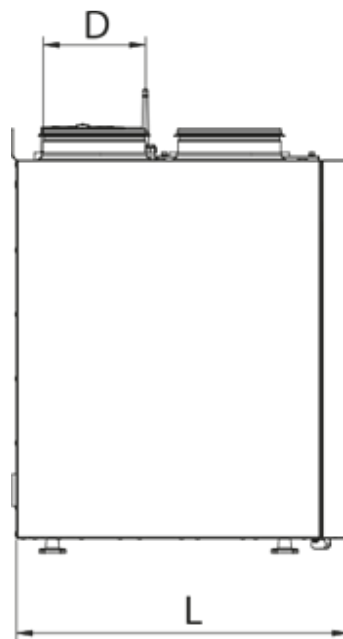

	Единица измерения	KOMFORT Roto EC S 281-E R S21
Размер подключаемого воздуховода	мм	160
Скорость	-	1
Фазность	-	1
Минимальное напряжение питания	В	230
Максимальное напряжение питания	В	230
Частота сети питания	Гц	50/60
Номинальная мощность	Вт	179
Максимальный ток	А	1.34
Максимальный расход воздуха	м³/час	382
Уровень звукового давления LpA на расстоянии 3 м	дБ(А)	26
Эффективность рекуперации, макс	%	86
Тип рекуператора	-	Сорбционный роторный
Вес	кг	57
Фильтр вытяжной	-	G4 / Coarse > 60%
Фильтр приточный	-	G4 / Coarse > 60% (опция F7 / ePM1 60%)
Максимальная температура перемещаемого воздуха	°С	40
Минимальная температура перемещаемого воздуха	°С	-25
Минимальная температура окружающего воздуха	°С	1
Максимальная температура окружающего воздуха	°С	40

Максимальна вологість повітря, що оточує	%	60
Класс защиты	-	IP22
Класс защиты привода	-	IP44

Размеры

H	W	L	H1	W1	L1	D
588	598	515	638	397	209	160

Аксессуары

Панели управления

Наименование	Фото	Описание
		LCD-панель управления проводная
S22		Панели управления
S22 Wi-Fi		Панели управления