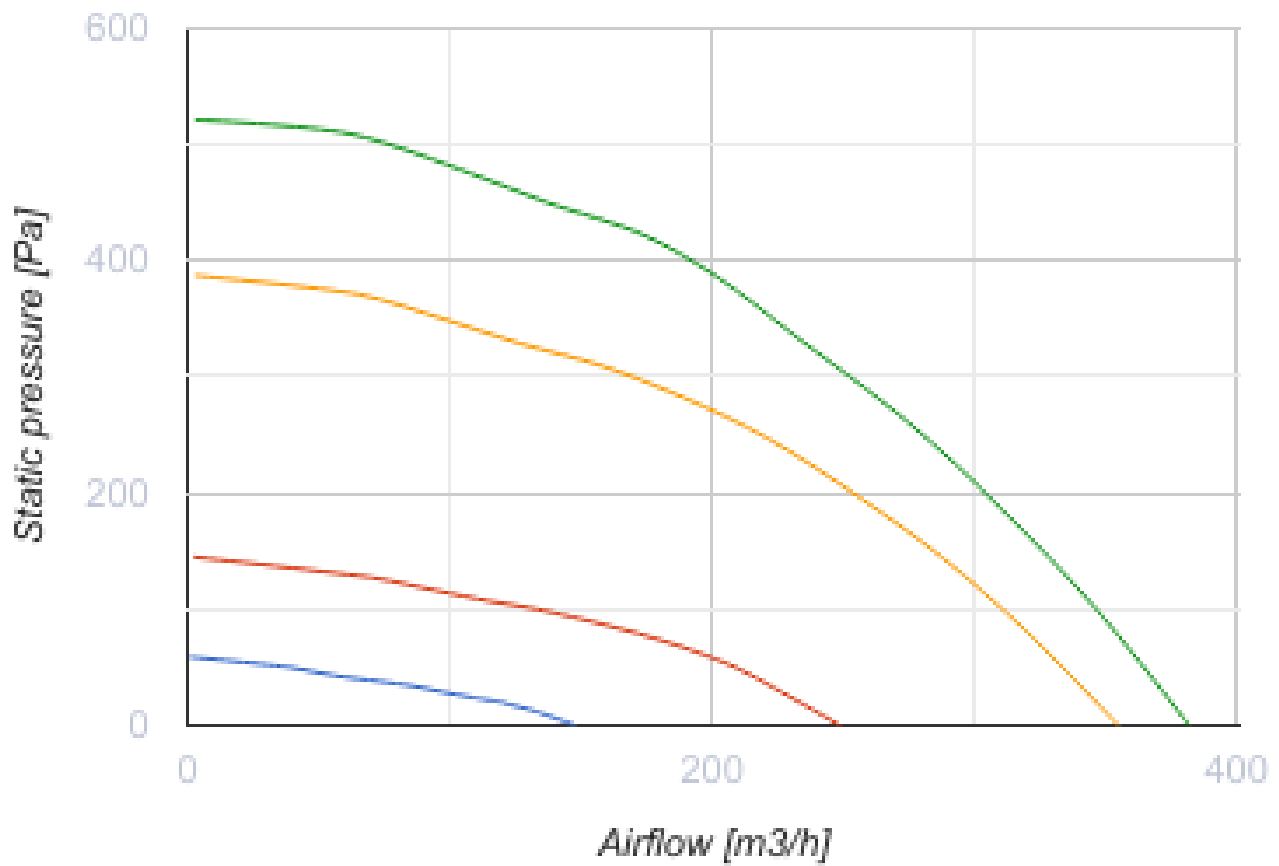

KOMFORT Roto EC S 281-E L S21

Приточно-вытяжные установки с роторным рекуператором

- Максимальный расход воздуха: 382
- Уровень звукового давления LpA на расстоянии 3 м: 26
- Тип рекуператора: Сорбционный роторный
- Фильтр вытяжной: G4 / Coarse > 60%
- Фильтр приточный: G4 / Coarse > 60% (опция F7 / ePM1 60%)
- Шумоизоляция
- Тип двигателя: EC
- BMS протокол: ModBus
- Управление: Смартфон
- Материал корпуса: Сталь с полимерным покрытием
- Датчик влажности: Опциональный
- Датчик CO2: Опциональный
- Датчик VOC: Опциональный
- Датчик PM2.5: Опциональный

	Единица измерения	KOMFORT Roto EC S 281-E L S21
Размер подключаемого воздуховода	мм	160
Скорость	-	1
Фазность	-	1
Минимальное напряжение питания	В	230
Максимальное напряжение питания	В	230
Частота сети питания	Гц	50/60
Номинальная мощность	Вт	179
Максимальный ток	А	1.34
Максимальный расход воздуха	м³/час	382
Уровень звукового давления LpA на расстоянии 3 м	дБ(А)	26
Эффективность рекуперации, макс	%	86
Тип рекуператора	-	Сорбционный роторный
Вес	кг	57
Фильтр вытяжной	-	G4 / Coarse > 60%
Фильтр приточный	-	G4 / Coarse > 60% (опция F7 / ePM1 60%)
Максимальная температура перемещаемого воздуха	°С	40
Минимальная температура перемещаемого воздуха	°С	-25
Минимальная температура окружающего воздуха	°С	1
Максимальная температура окружающего воздуха	°С	40

Максимальна вологість повітря, що оточує	%	60
Класс защиты	-	IP22
Класс защиты привода	-	IP44

Размеры

H	W	L	H1	W1	L1	D
588	598	515	638	397	209	160

Аксессуары

Панели управления

Наименование	Фото	Описание
		LCD-панель управления проводная
S22		Панели управления
S22 Wi-Fi		Панели управления