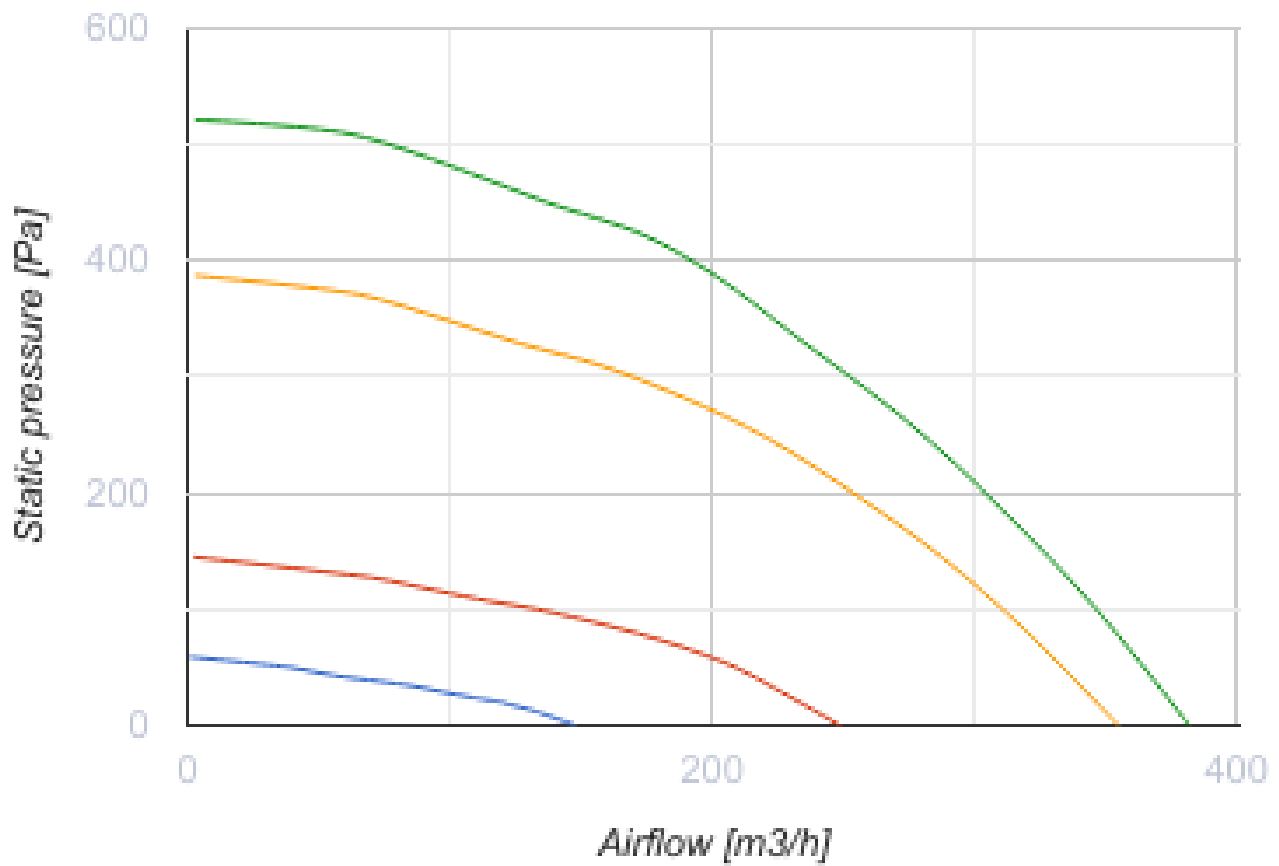

KOMFORT Roto EC S 281-E L S21

Приточно-вытяжные установки с роторным рекуператором

- Максимальный расход воздуха: 382
- Уровень звукового давления LpA на расстоянии 3 м: 26
- Тип рекуператора: Сорбционный роторный
- Фильтр вытяжной: G4 / Coarse > 60%
- Фильтр приточный: G4 / Coarse > 60% (опция F7 / ePM1 60%)
- Шумоизоляция
- Тип двигателя: EC
- BMS протокол: ModBus
- Управление: Смартфон
- Материал корпуса: Сталь с полимерным покрытием
- Датчик влажности: Опциональный
- Датчик CO2: Опциональный
- Датчик VOC: Опциональный
- Датчик PM2.5: Опциональный

	Единица измерения	KOMFORT Roto EC S 281-E L S21
Размер подключаемого воздуховода	мм	160
Скорость	-	1
Фазность	-	1
Минимальное напряжение питания	В	230
Максимальное напряжение питания	В	230
Частота сети питания	Гц	50/60
Номинальная мощность	Вт	179
Максимальный ток	А	1.34
Максимальный расход воздуха	м³/час	382
Уровень звукового давления LpA на расстоянии 3 м	дБ(А)	26
Эффективность рекуперации, макс	%	86
Тип рекуператора	-	Сорбционный роторный
Вес	кг	57
Фильтр вытяжной	-	G4 / Coarse > 60%
Фильтр приточный	-	G4 / Coarse > 60% (опция F7 / ePM1 60%)
Максимальная температура перемещаемого воздуха	°С	40
Минимальная температура перемещаемого воздуха	°С	-25
Минимальная температура окружающего воздуха	°С	1
Максимальная температура окружающего воздуха	°С	40

Максимальна вологість повітря, що оточує	%	60
Класс защиты	-	IP22
Класс защиты привода	-	IP44

Размеры

H	W	L	H1	W1	L1	D
588	598	515	638	397	209	160

Аксессуары

Другие аксессуары

Наименование	Фото	Описание
		LCD-панель управления проводная
S22		Панели управления
S22 Wi-Fi		Панели управления