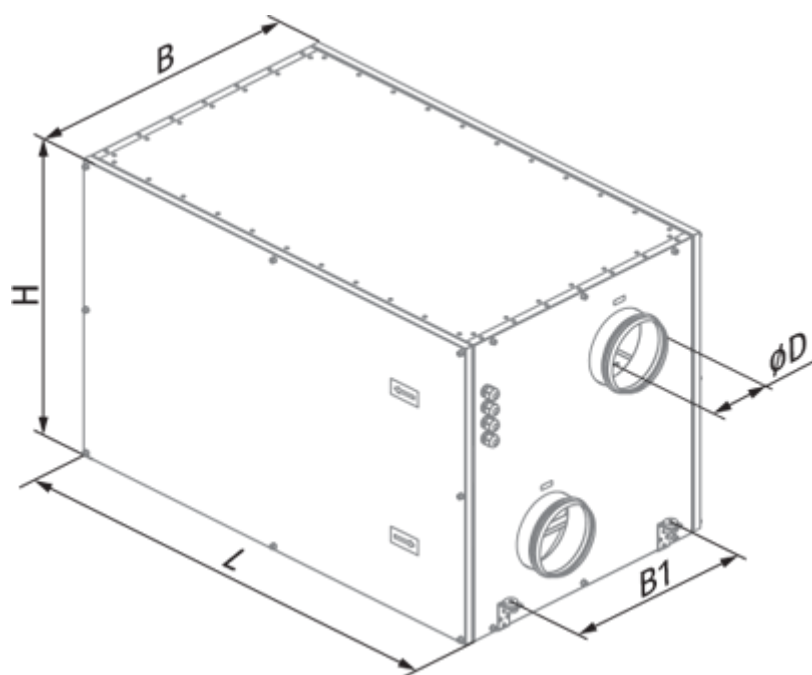

Максимальная температура окружающего воздуха	°C	40
Максимальна вологість повітря, що оточує	%	80
Класс защиты	-	IP22
Класс защиты привода	-	IP44

Размеры

ØD	B	B1	H	L
249	745	580	700	1210

Аксессуары

Другие аксессуары

Наименование	Фото	Описание
FP 700x332x48 G4		Панельный фильтр G4

Смесители

Наименование	Фото	Описание