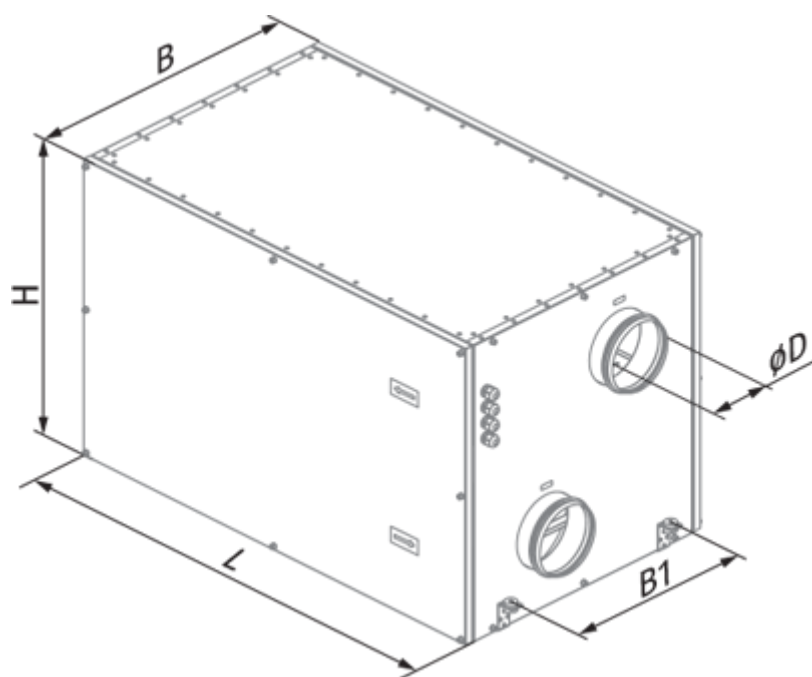

# KOMFORT Roto EC LW 700-2 S17

Вентиляционные установки с роторным рекуператором

- Максимальный расход воздуха: 700
- Уровень звукового давления LpA на расстоянии 3 м: 52
- Тип рекуператора: Роторный
- Фильтр вытяжной: G4
- Фильтр приточный: G4
- Шумоизоляция
- Тип двигателя: EC
- Догрев: Водяной
- Управление: Проводная панель управления
- Материал корпуса: Сталь с алюмоцинковым покрытием
- Датчик влажности: Опциональный
- Датчик CO2: Опциональный
- Датчик VOC: Опциональный
- Датчик PM2.5: Опциональный

	Единица измерения	KOMFORT Roto EC LW 700-2 S17
Размер подключаемого воздуховода	мм	250
Скорость	-	1
Фазность	-	1
Минимальное напряжение питания	В	230
Максимальное напряжение питания	В	230
Частота сети питания	Гц	50/60
Номинальная мощность	Вт	315
Максимальный ток	А	1.4
Максимальный расход воздуха	м³/час	700
Уровень звукового давления LpA на расстоянии 3 м	дБ(А)	52
Эффективность рекуперации, макс	%	95
Тип рекуператора	-	Роторный
Материал рекуператора	-	Алюминий
Вес	кг	128
Фильтр вытяжной	-	G4
Фильтр приточный	-	G4
Максимальная температура перемещаемого воздуха	°С	40
Минимальная температура перемещаемого воздуха	°С	-25
Минимальная температура окружающего воздуха	°С	1

## Размеры

ØD	B	B1	H	L
249	745	580	700	1210