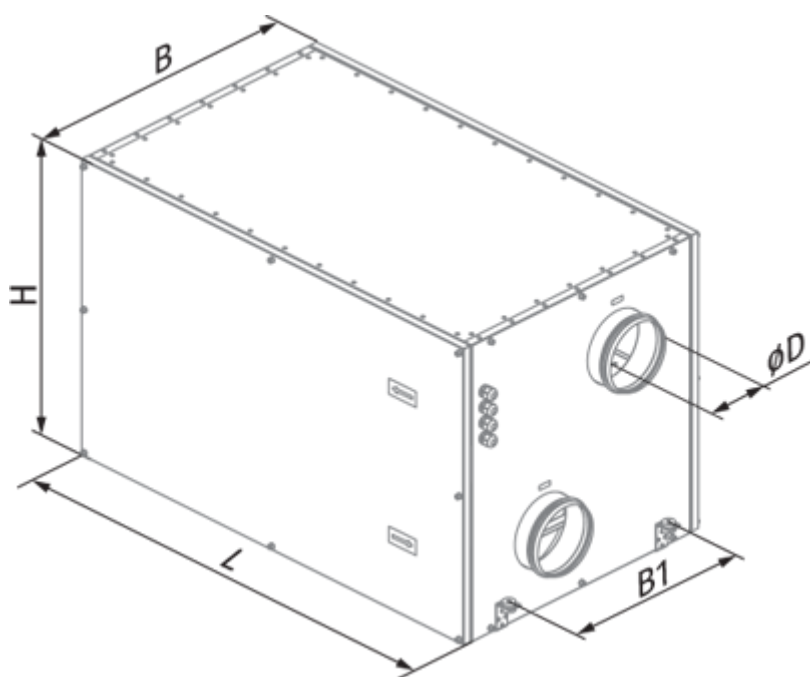

Максимальная температура окружающего воздуха	°C	40
Максимальна вологість повітря, що оточує	%	80
Класс защиты	-	IP22
Класс защиты привода	-	IP44

Размеры

ØD	B	B1	H	L
249	745	580	700	1210

Аксессуары

Другие аксессуары

Наименование	Фото	Описание
FP 700x332x48 G4		Панельный фильтр G4

Другие аксессуары

Наименование	Фото	Описание