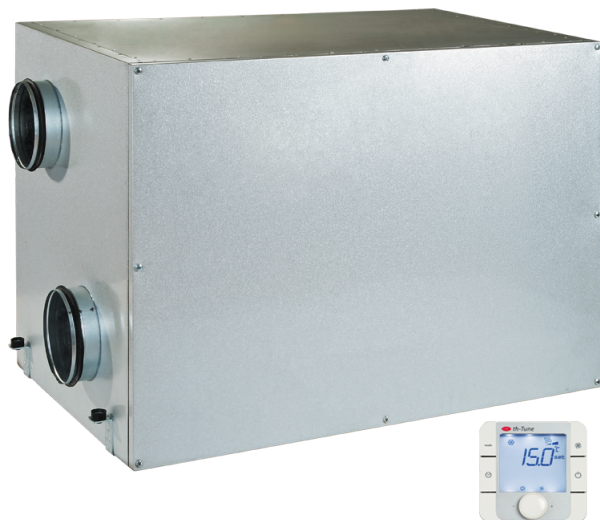

KOMFORT Roto EC LW 700-2 S17

Вентиляционные установки с роторным рекуператором

- Максимальный расход воздуха: 700
- Уровень звукового давления LpA на расстоянии 3 м: 52
- Тип рекуператора: Роторный
- Фильтр вытяжной: G4
- Фильтр приточный: G4
- Шумоизоляция
- Тип двигателя: EC
- Догрев: Водяной
- Управление: Проводная панель управления
- Материал корпуса: Сталь с алюмоцинковым покрытием
- Датчик влажности: Опциональный
- Датчик CO2: Опциональный
- Датчик VOC: Опциональный
- Датчик PM2.5: Опциональный

	Единица измерения	KOMFORT Roto EC LW 700-2 S17
Размер подключаемого воздуховода	мм	250
Скорость	-	1
Фазность	-	1
Минимальное напряжение питания	В	230
Максимальное напряжение питания	В	230
Частота сети питания	Гц	50/60
Номинальная мощность	Вт	315
Максимальный ток	А	1.4
Максимальный расход воздуха	м³/час	700
Уровень звукового давления LpA на расстоянии 3 м	дБ(А)	52
Эффективность рекуперации, макс	%	95
Тип рекуператора	-	Роторный
Материал рекуператора	-	Алюминий
Вес	кг	128
Фильтр вытяжной	-	G4
Фильтр приточный	-	G4
Максимальная температура перемещаемого воздуха	°С	40
Минимальная температура перемещаемого воздуха	°С	-25
Минимальная температура окружающего воздуха	°С	1