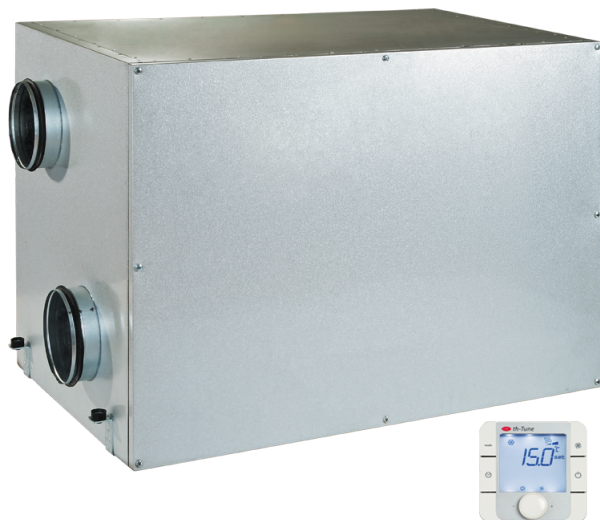

# KOMFORT Roto EC LW 700-2 S17

Вентиляционные установки с роторным рекуператором

- Максимальный расход воздуха: 700
- Уровень звукового давления LpA на расстоянии 3 м: 52
- Тип рекуператора: Роторный
- Фильтр вытяжной: G4
- Фильтр приточный: G4
- Шумоизоляция
- Тип двигателя: EC
- Догрев: Водяной
- Управление: Проводная панель управления
- Материал корпуса: Сталь с алюмоцинковым покрытием
- Датчик влажности: Опциональный
- Датчик CO2: Опциональный
- Датчик VOC: Опциональный
- Датчик PM2.5: Опциональный

	Единица измерения	KOMFORT Roto EC LW 700-2 S17
Размер подключаемого воздуховода	мм	250
Скорость	-	1
Фазность	-	1
Минимальное напряжение питания	В	230
Максимальное напряжение питания	В	230
Частота сети питания	Гц	50/60
Номинальная мощность	Вт	315
Максимальный ток	А	1.4
Максимальный расход воздуха	м³/час	700
Уровень звукового давления LpA на расстоянии 3 м	дБ(А)	52
Эффективность рекуперации, макс	%	95
Тип рекуператора	-	Роторный
Материал рекуператора	-	Алюминий
Вес	кг	128
Фильтр вытяжной	-	G4
Фильтр приточный	-	G4
Максимальная температура перемещаемого воздуха	°С	40
Минимальная температура перемещаемого воздуха	°С	-25
Минимальная температура окружающего воздуха	°С	1

## Размеры

ØD	B	B1	H	L
249	745	580	700	1210