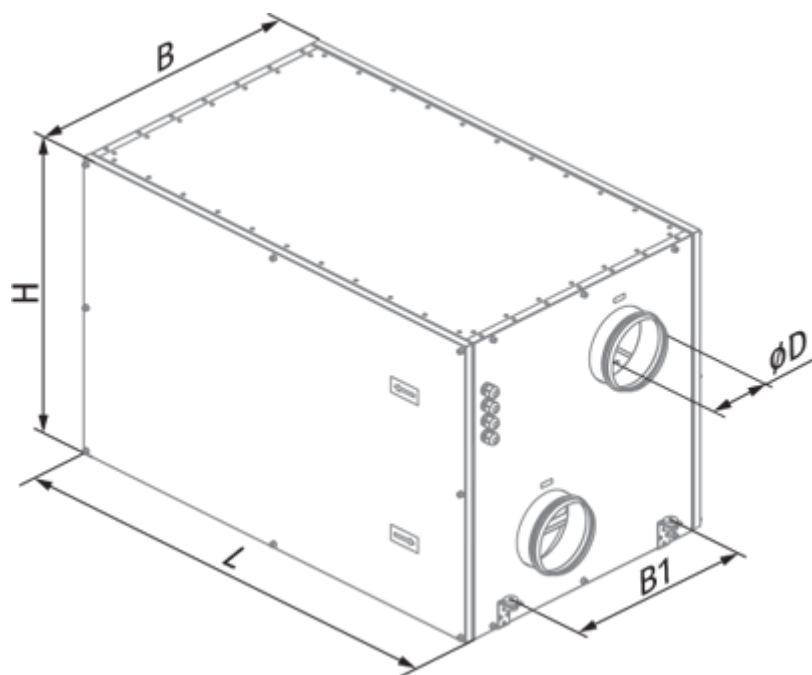

Аксессуары

Другие аксессуары

Наименование	Фото	Описание
FP 600x324x48 G4		Панельный фильтр G4

Другие аксессуары

Наименование	Фото	Описание
WMG 3/4-4		Смесительные узлы

Другие аксессуары

Наименование	Фото	Описание
SD 160/600		Шумоглушители для круглых каналов
SD 160/900		Шумоглушители для круглых каналов