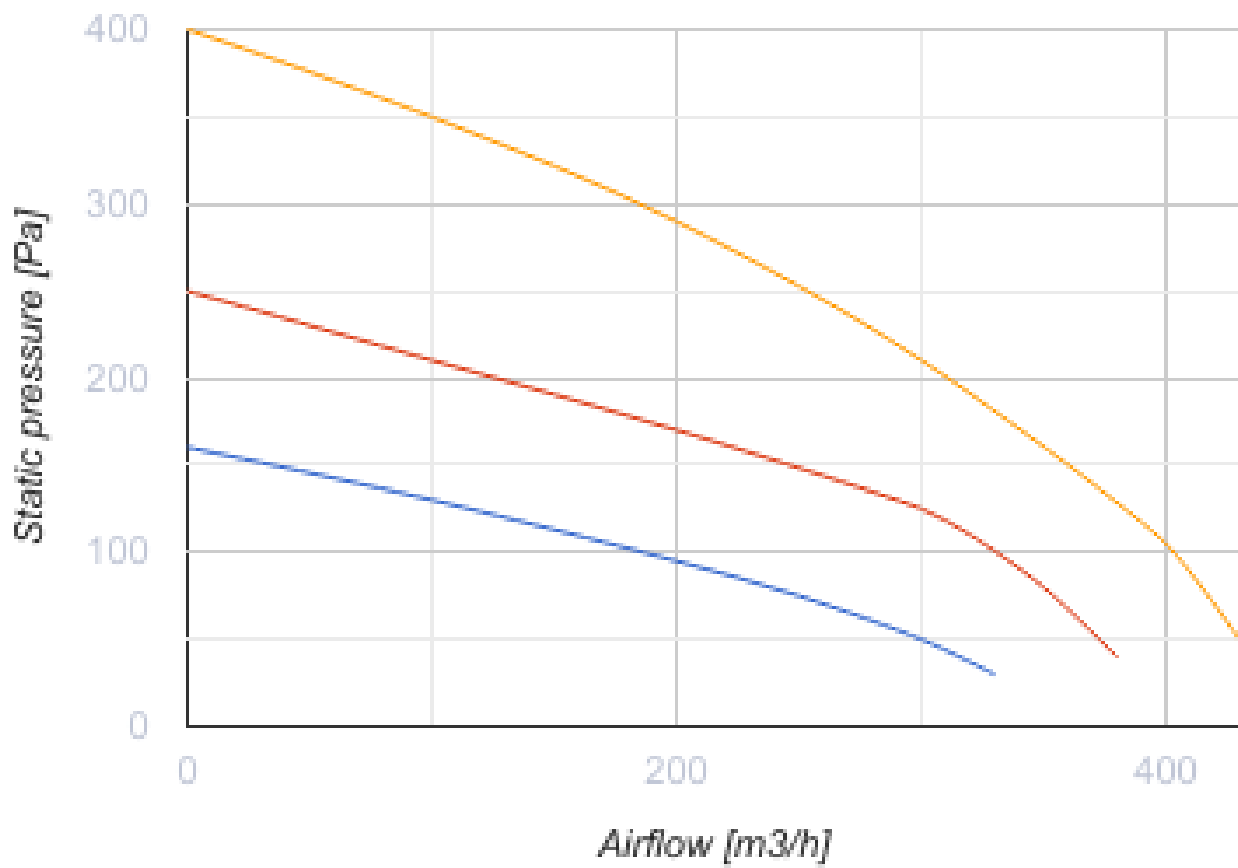

KOMFORT Roto EC LW 400-2 S18

Вентиляционные установки с роторным рекуператором

- Максимальный расход воздуха: 400
- Уровень звукового давления LpA на расстоянии 3 м: 45
- Тип рекуператора: Роторный
- Фильтр вытяжной: G4
- Фильтр приточный: G4
- Шумоизоляция
- Тип двигателя: EC
- Догрев: Водяной
- Управление: Проводная панель управления
- Материал корпуса: Сталь с алюмоцинковым покрытием
- Датчик влажности: Опциональный
- Датчик CO2: Опциональный
- Датчик VOC: Опциональный
- Датчик PM2.5: Опциональный

	Единица измерения	KOMFORT Roto EC LW 400-2 S18
Размер подключаемого воздуховода	мм	160
Скорость	-	1
Фазность	-	1
Минимальное напряжение питания	В	230
Максимальное напряжение питания	В	230
Частота сети питания	Гц	50/60
Номинальная мощность	Вт	290
Максимальный ток	А	1.2
Максимальный расход воздуха	м³/час	400
Уровень звукового давления LpA на расстоянии 3 м	дБ(А)	45
Эффективность рекуперации, макс	%	95
Тип рекуператора	-	Роторный
Материал рекуператора	-	Алюминий
Вес	кг	112
Фильтр вытяжной	-	G4
Фильтр приточный	-	G4
Максимальная температура перемещаемого воздуха	°С	40
Минимальная температура перемещаемого воздуха	°С	-25
Минимальная температура окружающего воздуха	°С	1

Максимальная температура окружающего воздуха	°C	40
Максимальна вологість повітря, що оточує	%	80
Класс защиты	-	IP22
Класс защиты привода	-	IP44

Размеры

ØD	B	B1	H	L
159	648	440	670	1050

Аксессуары

Другие аксессуары