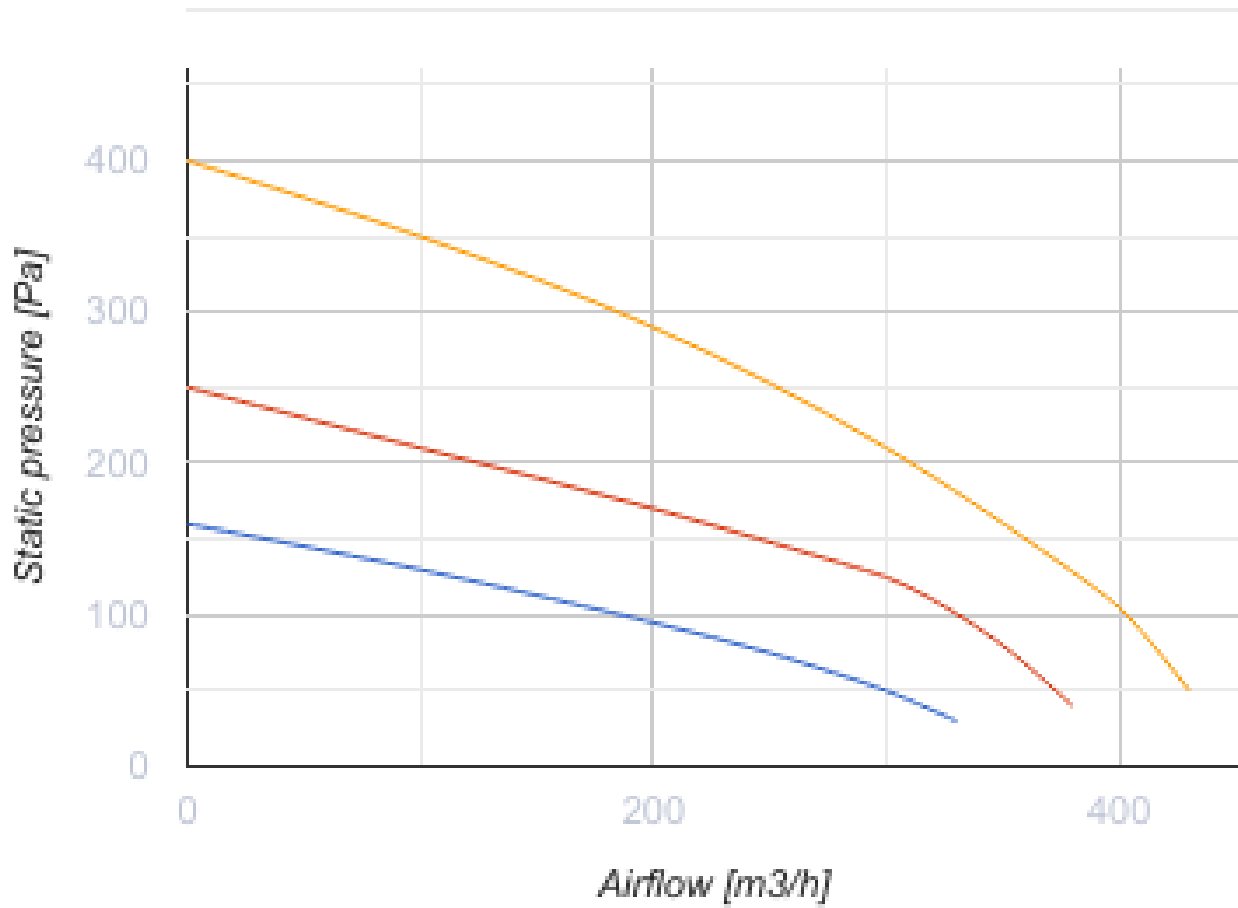

KOMFORT Roto EC LW 400-2 S18

Вентиляционные установки с роторным рекуператором

- Максимальный расход воздуха: 400
- Уровень звукового давления LpA на расстоянии 3 м: 45
- Тип рекуператора: Роторный
- Фильтр вытяжной: G4
- Фильтр приточный: G4
- Шумоизоляция
- Тип двигателя: EC
- Догрев: Водяной
- Управление: Проводная панель управления
- Материал корпуса: Сталь с алюмоцинковым покрытием
- Датчик влажности: Опциональный
- Датчик CO2: Опциональный
- Датчик VOC: Опциональный
- Датчик PM2.5: Опциональный

	Единица измерения	KOMFORT Roto EC LW 400-2 S18
Размер подключаемого воздуховода	мм	160
Скорость	-	1
Фазность	-	1
Минимальное напряжение питания	В	230
Максимальное напряжение питания	В	230
Частота сети питания	Гц	50/60
Номинальная мощность	Вт	290
Максимальный ток	А	1.2
Максимальный расход воздуха	м³/час	400
Уровень звукового давления LpA на расстоянии 3 м	дБ(А)	45
Эффективность рекуперации, макс	%	95
Тип рекуператора	-	Роторный
Материал рекуператора	-	Алюминий
Вес	кг	112
Фильтр вытяжной	-	G4
Фильтр приточный	-	G4
Максимальная температура перемещаемого воздуха	°С	40
Минимальная температура перемещаемого воздуха	°С	-25
Минимальная температура окружающего воздуха	°С	1

Максимальная температура окружающего воздуха	°C	40
Максимальна вологість повітря, що оточує	%	80
Класс защиты	-	IP22
Класс защиты привода	-	IP44

Размеры

ØD	B	B1	H	L
159	648	440	670	1050

Аксессуары

Другие аксессуары