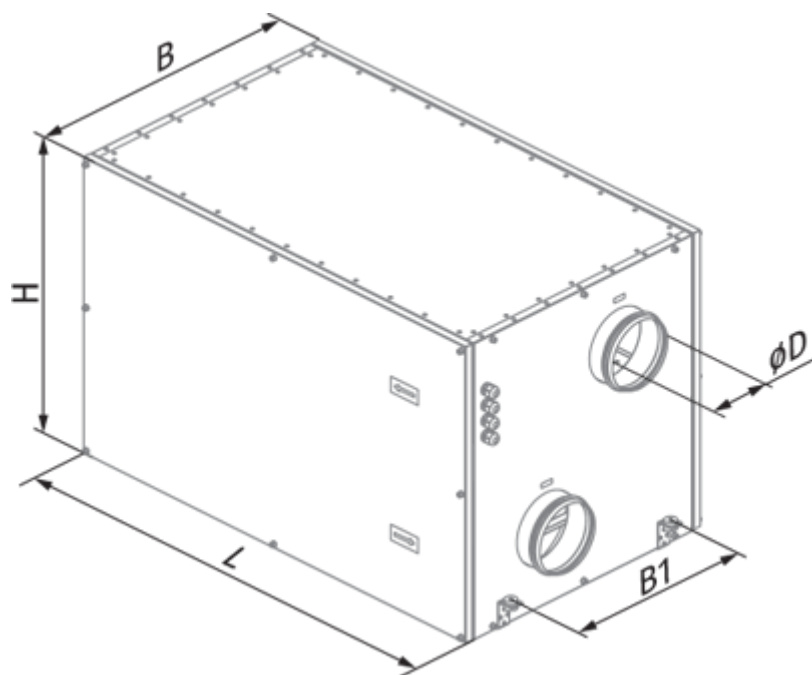

Аксессуары

Другие аксессуары

Наименование	Фото	Описание
FP 600x324x48 G4		Панельный фильтр G4

Смесители

Наименование	Фото	Описание
WMG 3/4-4		Смесительные узлы

Для круглых каналов

Наименование	Фото	Описание
SD 160/600		Шумоглушители для круглых каналов
SD 160/900		Шумоглушители для круглых каналов