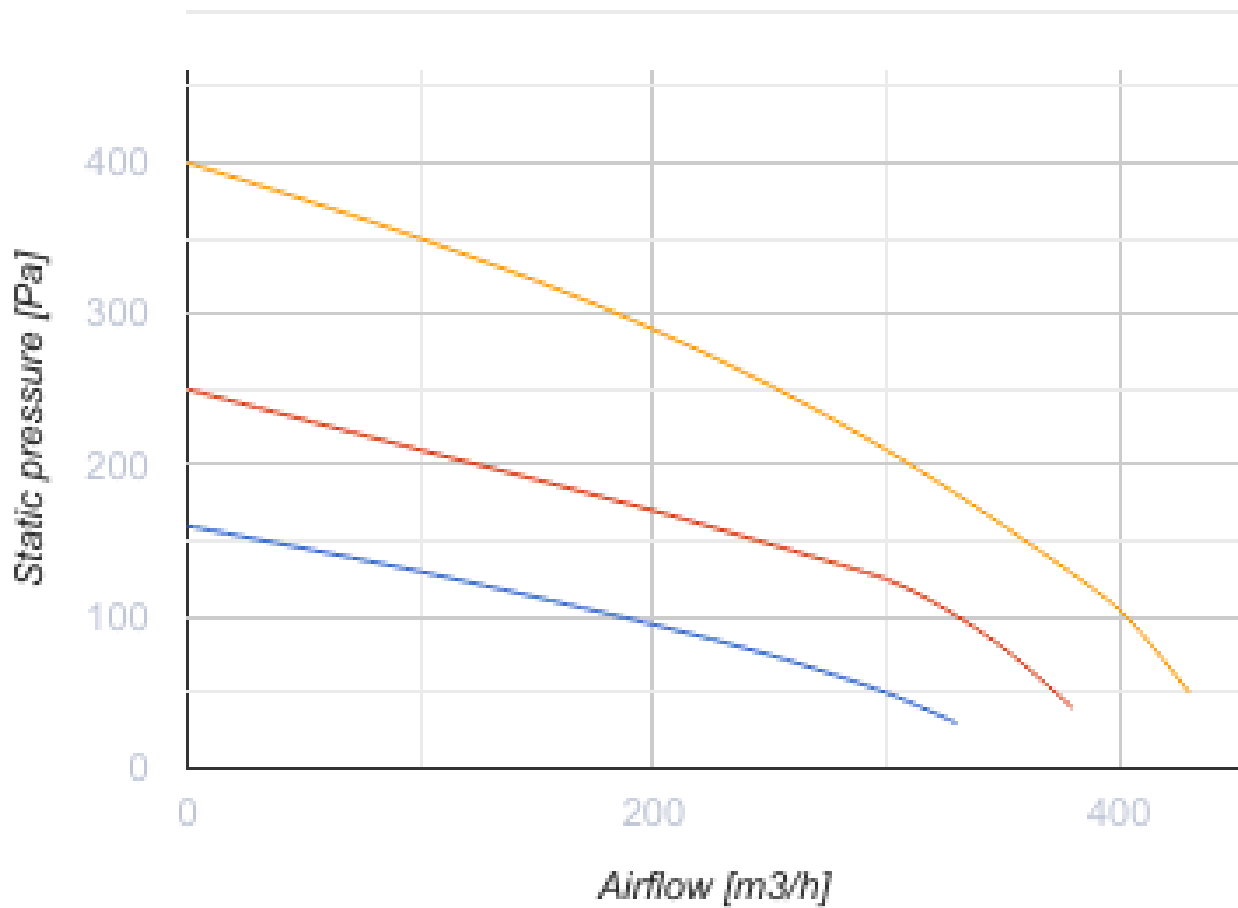

# KOMFORT Roto EC LW 400-2 S17

Вентиляционные установки с роторным рекуператором

- Максимальный расход воздуха: 400
- Уровень звукового давления LpA на расстоянии 3 м: 45
- Тип рекуператора: Роторный
- Фильтр вытяжной: G4
- Фильтр приточный: G4
- Шумоизоляция
- Тип двигателя: EC
- Догрев: Водяной
- Управление: Проводная панель управления
- Материал корпуса: Сталь с алюмоцинковым покрытием
- Датчик влажности: Опциональный
- Датчик CO2: Опциональный
- Датчик VOC: Опциональный
- Датчик PM2.5: Опциональный

	Единица измерения	KOMFORT Roto EC LW 400-2 S17
Размер подключаемого воздуховода	мм	160
Скорость	-	1
Фазность	-	1
Минимальное напряжение питания	В	230
Максимальное напряжение питания	В	230
Частота сети питания	Гц	50/60
Номинальная мощность	Вт	290
Максимальный ток	А	1.2
Максимальный расход воздуха	м³/час	400
Уровень звукового давления LpA на расстоянии 3 м	дБ(А)	45
Эффективность рекуперации, макс	%	95
Тип рекуператора	-	Роторный
Материал рекуператора	-	Алюминий
Вес	кг	112
Фильтр вытяжной	-	G4
Фильтр приточный	-	G4
Максимальная температура перемещаемого воздуха	°С	40
Минимальная температура перемещаемого воздуха	°С	-25
Минимальная температура окружающего воздуха	°С	1

## Размеры

ØD	B	B1	H	L
159	648	440	670	1050