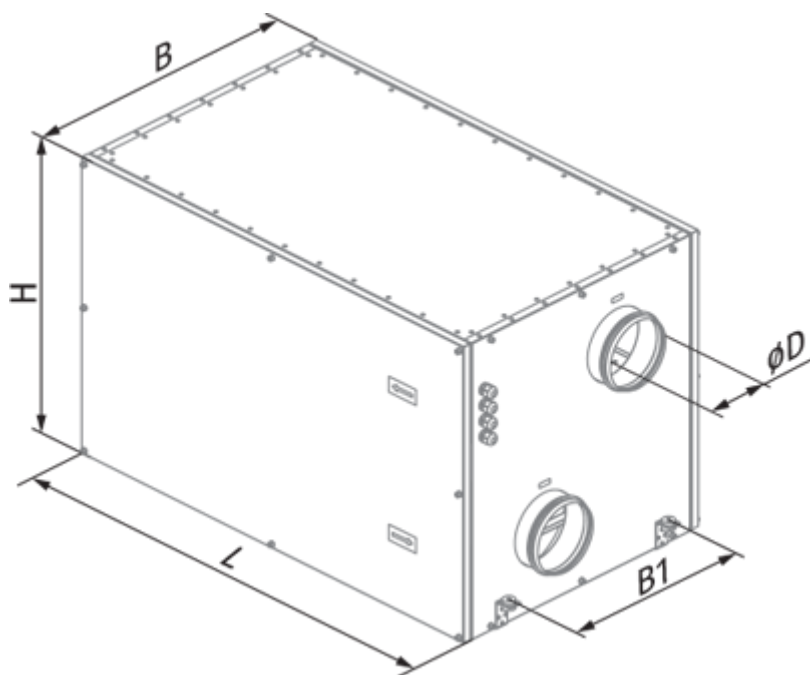

# KOMFORT Roto EC LW 400-2 S17

Вентиляционные установки с роторным рекуператором

- Максимальный расход воздуха: 400
- Уровень звукового давления LpA на расстоянии 3 м: 45
- Тип рекуператора: Роторный
- Фильтр вытяжной: G4
- Фильтр приточный: G4
- Шумоизоляция
- Тип двигателя: EC
- Догрев: Водяной
- Управление: Проводная панель управления
- Материал корпуса: Сталь с алюмоцинковым покрытием
- Датчик влажности: Опциональный
- Датчик CO2: Опциональный
- Датчик VOC: Опциональный
- Датчик PM2.5: Опциональный

	Единица измерения	KOMFORT Roto EC LW 400-2 S17
Размер подключаемого воздуховода	мм	160
Скорость	-	1
Фазность	-	1
Минимальное напряжение питания	В	230
Максимальное напряжение питания	В	230
Частота сети питания	Гц	50/60
Номинальная мощность	Вт	290
Максимальный ток	А	1.2
Максимальный расход воздуха	м³/час	400
Уровень звукового давления LpA на расстоянии 3 м	дБ(А)	45
Эффективность рекуперации, макс	%	95
Тип рекуператора	-	Роторный
Материал рекуператора	-	Алюминий
Вес	кг	112
Фильтр вытяжной	-	G4
Фильтр приточный	-	G4
Максимальная температура перемещаемого воздуха	°С	40
Минимальная температура перемещаемого воздуха	°С	-25
Минимальная температура окружающего воздуха	°С	1

## Размеры

ØD	B	B1	H	L
159	648	440	670	1050