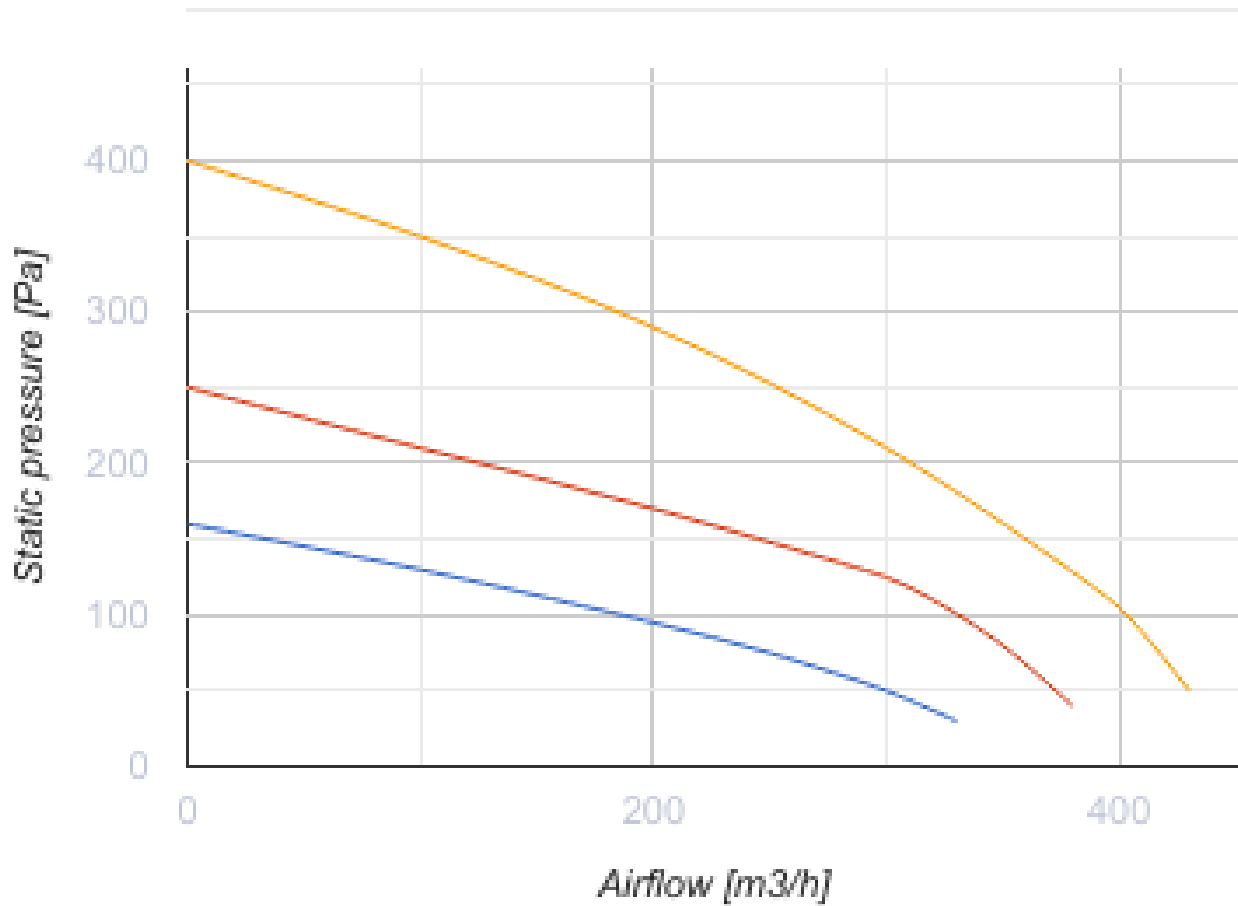

KOMFORT Roto EC LW 400-2 S17

Вентиляционные установки с роторным рекуператором

- Максимальный расход воздуха: 400
- Уровень звукового давления LpA на расстоянии 3 м: 45
- Тип рекуператора: Роторный
- Фильтр вытяжной: G4
- Фильтр приточный: G4
- Шумоизоляция
- Тип двигателя: EC
- Догрев: Водяной
- Управление: Проводная панель управления
- Материал корпуса: Сталь с алюмоцинковым покрытием
- Датчик влажности: Опциональный
- Датчик CO2: Опциональный
- Датчик VOC: Опциональный
- Датчик PM2.5: Опциональный

	Единица измерения	KOMFORT Roto EC LW 400-2 S17
Размер подключаемого воздуховода	мм	160
Скорость	-	1
Фазность	-	1
Минимальное напряжение питания	В	230
Максимальное напряжение питания	В	230
Частота сети питания	Гц	50/60
Номинальная мощность	Вт	290
Максимальный ток	А	1.2
Максимальный расход воздуха	м³/час	400
Уровень звукового давления LpA на расстоянии 3 м	дБ(А)	45
Эффективность рекуперации, макс	%	95
Тип рекуператора	-	Роторный
Материал рекуператора	-	Алюминий
Вес	кг	112
Фильтр вытяжной	-	G4
Фильтр приточный	-	G4
Максимальная температура перемещаемого воздуха	°С	40
Минимальная температура перемещаемого воздуха	°С	-25
Минимальная температура окружающего воздуха	°С	1

Максимальная температура окружающего воздуха	°C	40
Максимальна вологість повітря, що оточує	%	80
Класс защиты	-	IP22
Класс защиты привода	-	IP44

Размеры

ØD	B	B1	H	L
159	648	440	670	1050

Аксессуары

Другие аксессуары