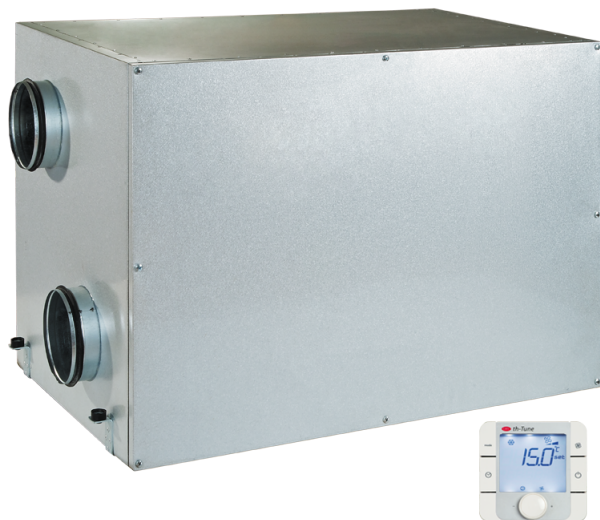

KOMFORT Roto EC LW 400-2 S17

Вентиляционные установки с роторным рекуператором

- Максимальный расход воздуха: 400
- Уровень звукового давления LpA на расстоянии 3 м: 45
- Тип рекуператора: Роторный
- Фильтр вытяжной: G4
- Фильтр приточный: G4
- Шумоизоляция
- Тип двигателя: EC
- Догрев: Водяной
- Управление: Проводная панель управления
- Материал корпуса: Сталь с алюмоцинковым покрытием
- Датчик влажности: Опциональный
- Датчик CO2: Опциональный
- Датчик VOC: Опциональный
- Датчик PM2.5: Опциональный

	Единица измерения	KOMFORT Roto EC LW 400-2 S17
Размер подключаемого воздуховода	мм	160
Скорость	-	1
Фазность	-	1
Минимальное напряжение питания	В	230
Максимальное напряжение питания	В	230
Частота сети питания	Гц	50/60
Номинальная мощность	Вт	290
Максимальный ток	А	1.2
Максимальный расход воздуха	м³/час	400
Уровень звукового давления LpA на расстоянии 3 м	дБ(А)	45
Эффективность рекуперации, макс	%	95
Тип рекуператора	-	Роторный
Материал рекуператора	-	Алюминий
Вес	кг	112
Фильтр вытяжной	-	G4
Фильтр приточный	-	G4
Максимальная температура перемещаемого воздуха	°С	40
Минимальная температура перемещаемого воздуха	°С	-25
Минимальная температура окружающего воздуха	°С	1

Наименование	Фото	Описание
FP 600x324x48 G4		Панельный фильтр G4

Смесители

Наименование	Фото	Описание
WMG 3/4-4		Смесительные узлы

Для круглых каналов

Наименование	Фото	Описание
SD 160/600		Шумоглушители для круглых каналов
SD 160/900		Шумоглушители для круглых каналов