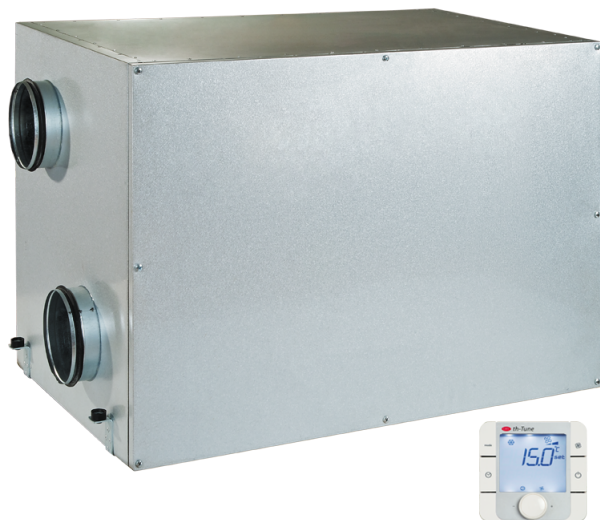

# KOMFORT Roto EC LW 400-2 S17

Вентиляционные установки с роторным рекуператором

- Максимальный расход воздуха: 400
- Уровень звукового давления LpA на расстоянии 3 м: 45
- Тип рекуператора: Роторный
- Фильтр вытяжной: G4
- Фильтр приточный: G4
- Шумоизоляция
- Тип двигателя: EC
- Догрев: Водяной
- Управление: Проводная панель управления
- Материал корпуса: Сталь с алюмоцинковым покрытием
- Датчик влажности: Опциональный
- Датчик CO2: Опциональный
- Датчик VOC: Опциональный
- Датчик PM2.5: Опциональный

	Единица измерения	KOMFORT Roto EC LW 400-2 S17
Размер подключаемого воздуховода	мм	160
Скорость	-	1
Фазность	-	1
Минимальное напряжение питания	В	230
Максимальное напряжение питания	В	230
Частота сети питания	Гц	50/60
Номинальная мощность	Вт	290
Максимальный ток	А	1.2
Максимальный расход воздуха	м³/час	400
Уровень звукового давления LpA на расстоянии 3 м	дБ(А)	45
Эффективность рекуперации, макс	%	95
Тип рекуператора	-	Роторный
Материал рекуператора	-	Алюминий
Вес	кг	112
Фильтр вытяжной	-	G4
Фильтр приточный	-	G4
Максимальная температура перемещаемого воздуха	°С	40
Минимальная температура перемещаемого воздуха	°С	-25
Минимальная температура окружающего воздуха	°С	1

## Размеры

ØD	B	B1	H	L
159	648	440	670	1050