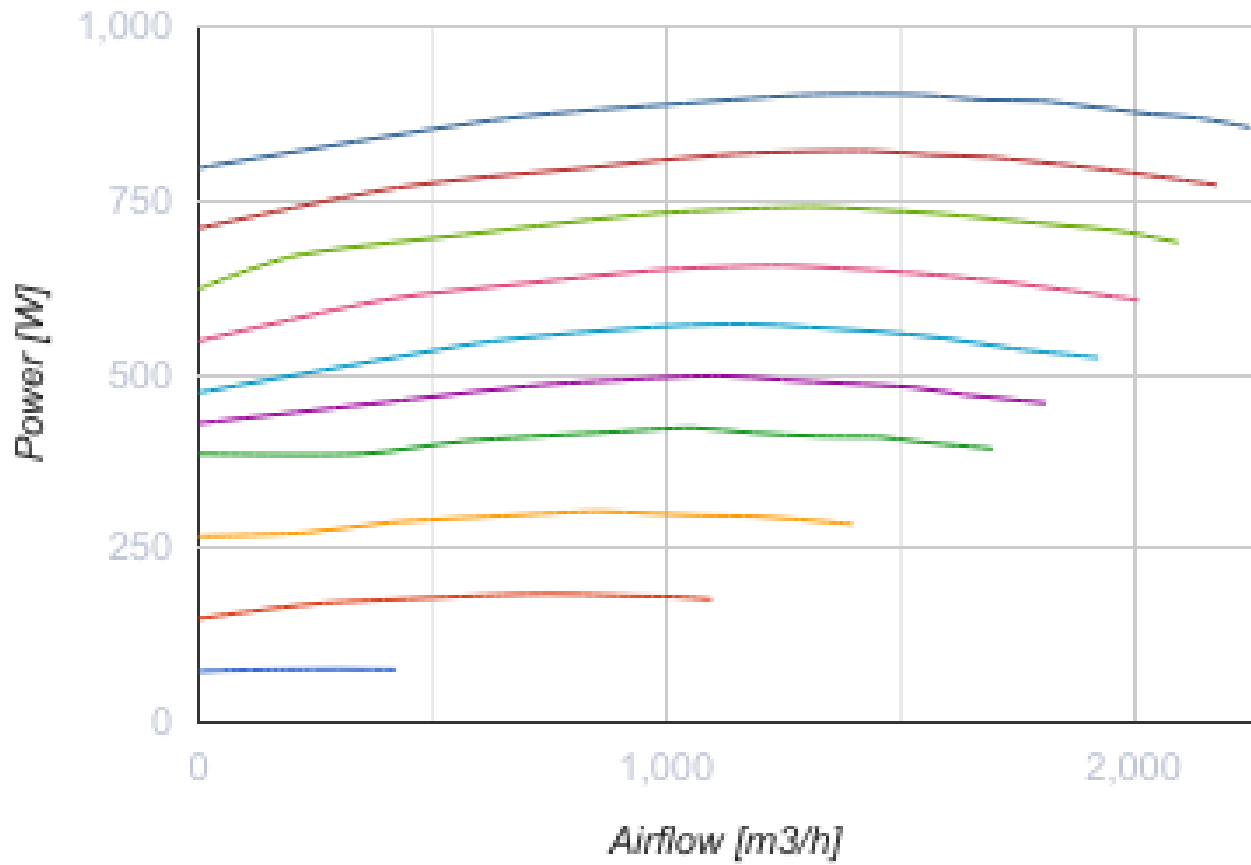

# KOMFORT Roto EC LW 2000-2 S18

Вентиляционные установки с роторным рекуператором

- Максимальный расход воздуха: 2250
- Уровень звукового давления LpA на расстоянии 3 м: 64
- Тип рекуператора: Роторный
- Фильтр вытяжной: G4
- Фильтр приточный: G4
- Шумоизоляция
- Тип двигателя: EC
- Догрев: Водяной
- Управление: Проводная панель управления
- Материал корпуса: Сталь с алюмоцинковым покрытием
- Датчик влажности: Опциональный
- Датчик CO2: Опциональный
- Датчик VOC: Опциональный
- Датчик PM2.5: Опциональный

	Единица измерения	KOMFORT Roto EC LW 2000-2 S18
Размер подключаемого воздуховода	мм	500x300
Скорость	-	1
Фазность	-	1
Минимальное напряжение питания	В	230
Максимальное напряжение питания	В	230
Частота сети питания	Гц	50/60
Номинальная мощность	Вт	1070
Максимальный ток	А	5
Максимальный расход воздуха	м³/час	2250
Уровень звукового давления LpA на расстоянии 3 м	дБ(А)	64
Эффективность рекуперации, макс	%	93
Тип рекуператора	-	Роторный
Материал рекуператора	-	Алюминий
Вес	кг	198
Фильтр вытяжной	-	G4
Фильтр приточный	-	G4
Максимальная температура перемещаемого воздуха	°С	40
Минимальная температура перемещаемого воздуха	°С	-25

## Размеры

B	B1	H	L	X	Y
875	630	1010	1485	500	300