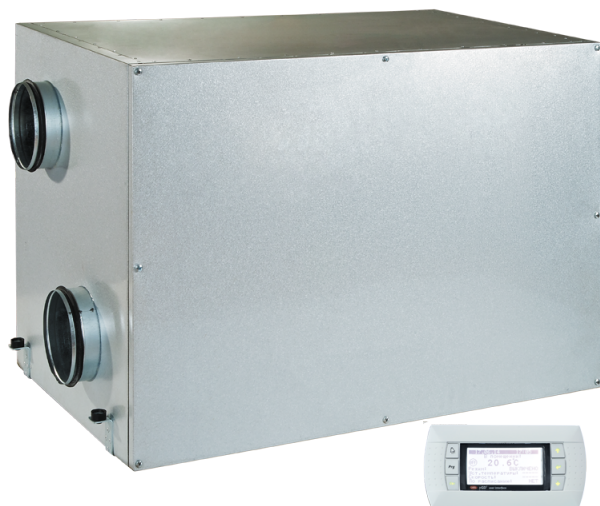

# KOMFORT Roto EC LW 2000-2 S18

Вентиляционные установки с роторным рекуператором

- Максимальный расход воздуха: 2250
- Уровень звукового давления LpA на расстоянии 3 м: 64
- Тип рекуператора: Роторный
- Фильтр вытяжной: G4
- Фильтр приточный: G4
- Шумоизоляция
- Тип двигателя: EC
- Догрев: Водяной
- Управление: Проводная панель управления
- Материал корпуса: Сталь с алюмоцинковым покрытием
- Датчик влажности: Опциональный
- Датчик CO2: Опциональный
- Датчик VOC: Опциональный
- Датчик PM2.5: Опциональный

	Единица измерения	KOMFORT Roto EC LW 2000-2 S18
Размер подключаемого воздуховода	мм	500x300
Скорость	-	1
Фазность	-	1
Минимальное напряжение питания	В	230
Максимальное напряжение питания	В	230
Частота сети питания	Гц	50/60
Номинальная мощность	Вт	1070
Максимальный ток	А	5
Максимальный расход воздуха	м³/час	2250
Уровень звукового давления LpA на расстоянии 3 м	дБ(А)	64
Эффективность рекуперации, макс	%	93
Тип рекуператора	-	Роторный
Материал рекуператора	-	Алюминий
Вес	кг	198
Фильтр вытяжной	-	G4
Фильтр приточный	-	G4
Максимальная температура перемещаемого воздуха	°С	40
Минимальная температура перемещаемого воздуха	°С	-25