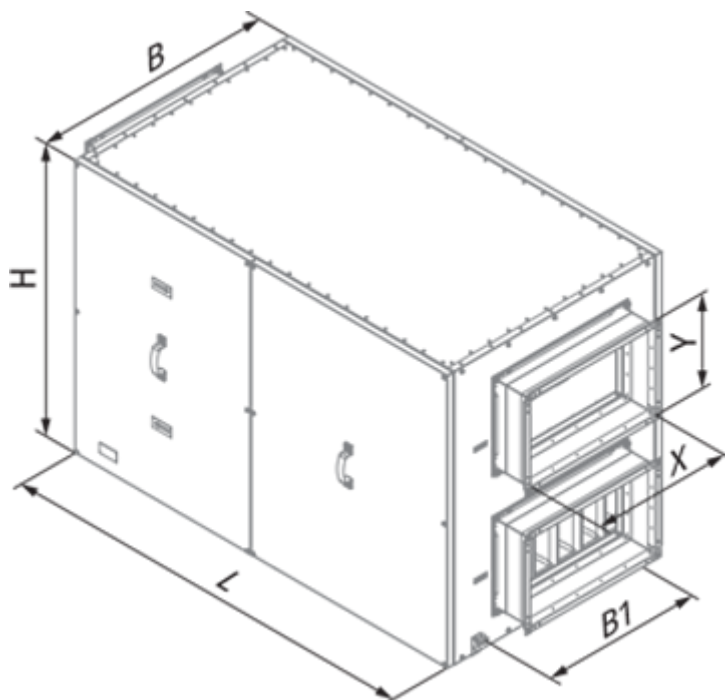

	Единица измерения	KOMFORT Roto EC LW 2000-2 S18
Размер подключаемого воздуховода	мм	500x300
Скорость	-	1
Фазность	-	1
Минимальное напряжение питания	В	230
Максимальное напряжение питания	В	230
Частота сети питания	Гц	50/60
Номинальная мощность	Вт	1070
Максимальный ток	А	5
Максимальный расход воздуха	м³/час	2250
Уровень звукового давления LpA на расстоянии 3 м	дБ(А)	64
Эффективность рекуперации, макс	%	93
Тип рекуператора	-	Роторный
Материал рекуператора	-	Алюминий
Вес	кг	198
Фильтр вытяжной	-	G4
Фильтр приточный	-	G4
Максимальная температура перемещаемого воздуха	°С	40
Минимальная температура перемещаемого воздуха	°С	-25

## Размеры

B	B1	H	L	X	Y
875	630	1010	1485	500	300