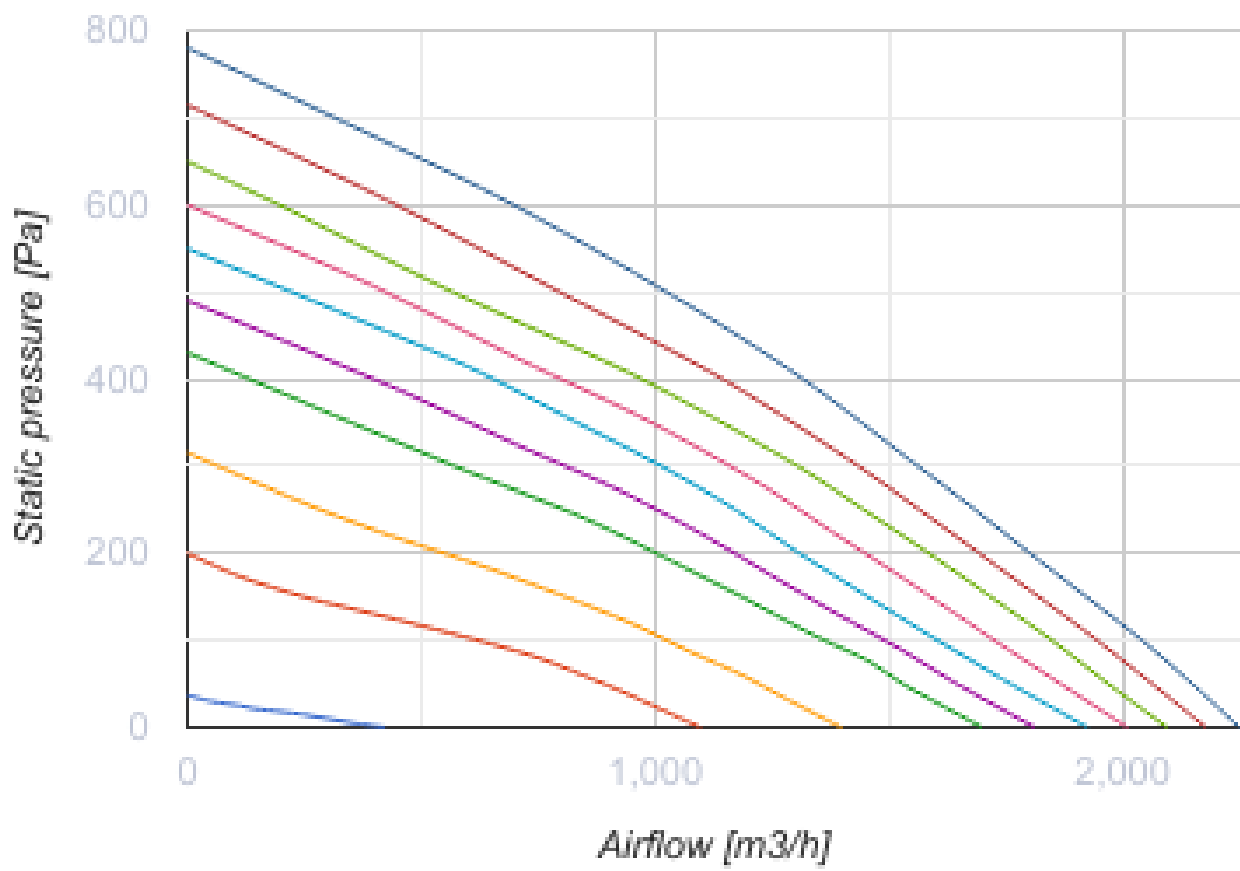

# KOMFORT Roto EC LW 2000-2 S18

Вентиляционные установки с роторным рекуператором

- Максимальный расход воздуха: 2250
- Уровень звукового давления LpA на расстоянии 3 м: 64
- Тип рекуператора: Роторный
- Фильтр вытяжной: G4
- Фильтр приточный: G4
- Шумоизоляция
- Тип двигателя: EC
- Догрев: Водяной
- Управление: Проводная панель управления
- Материал корпуса: Сталь с алюмоцинковым покрытием
- Датчик влажности: Опциональный
- Датчик CO2: Опциональный
- Датчик VOC: Опциональный
- Датчик PM2.5: Опциональный

	Единица измерения	KOMFORT Roto EC LW 2000-2 S18
Размер подключаемого воздуховода	мм	500x300
Скорость	-	1
Фазность	-	1
Минимальное напряжение питания	В	230
Максимальное напряжение питания	В	230
Частота сети питания	Гц	50/60
Номинальная мощность	Вт	1070
Максимальный ток	А	5
Максимальный расход воздуха	м³/час	2250
Уровень звукового давления LpA на расстоянии 3 м	дБ(А)	64
Эффективность рекуперации, макс	%	93
Тип рекуператора	-	Роторный
Материал рекуператора	-	Алюминий
Вес	кг	198
Фильтр вытяжной	-	G4
Фильтр приточный	-	G4
Максимальная температура перемещаемого воздуха	°С	40
Минимальная температура перемещаемого воздуха	°С	-25

## Размеры

B	B1	H	L	X	Y
875	630	1010	1485	500	300