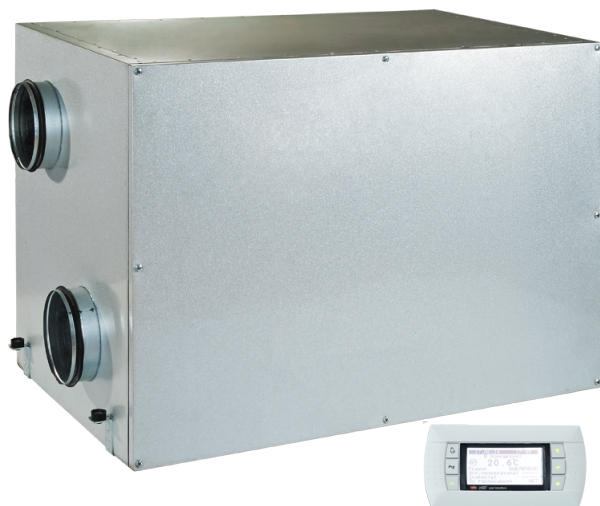

KOMFORT Roto EC LW 2000-2 S17

Вентиляционные установки с роторным рекуператором

- Максимальный расход воздуха: 2250
- Уровень звукового давления LpA на расстоянии 3 м: 64
- Тип рекуператора: Роторный
- Фильтр вытяжной: G4
- Фильтр приточный: G4
- Шумоизоляция
- Тип двигателя: EC
- Догрев: Водяной
- Управление: Проводная панель управления
- Материал корпуса: Сталь с алюмоцинковым покрытием
- Датчик влажности: Опциональный
- Датчик CO2: Опциональный
- Датчик VOC: Опциональный
- Датчик PM2.5: Опциональный

| | Единица измерения | KOMFORT Roto EC LW 2000-2 S17 |
|--|-------------------|-------------------------------|
| Размер подключаемого воздуховода | мм | 500x300 |
| Скорость | - | 1 |
| Фазность | - | 1 |
| Минимальное напряжение питания | В | 230 |
| Максимальное напряжение питания | В | 230 |
| Частота сети питания | Гц | 50/60 |
| Номинальная мощность | Вт | 1070 |
| Максимальный ток | А | 5 |
| Максимальный расход воздуха | м³/час | 2250 |
| Уровень звукового давления LpA на расстоянии 3 м | дБ(А) | 64 |
| Эффективность рекуперации, макс | % | 93 |
| Тип рекуператора | - | Роторный |
| Материал рекуператора | - | Алюминий |
| Вес | кг | 198 |
| Фильтр вытяжной | - | G4 |
| Фильтр приточный | - | G4 |
| Максимальная температура перемещаемого воздуха | °С | 40 |
| Минимальная температура перемещаемого воздуха | °С | -25 |