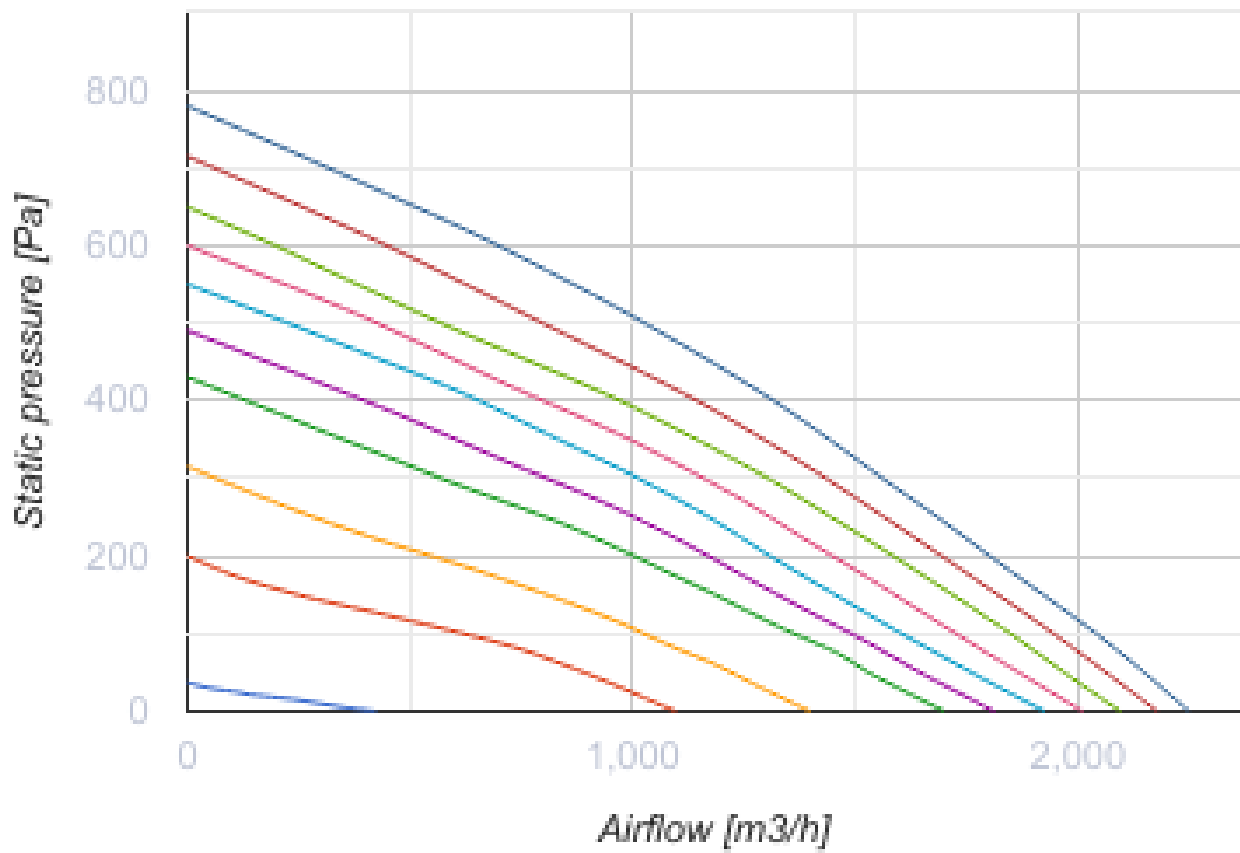

Минимальная температура окружающего воздуха	°C	1
Максимальная температура окружающего воздуха	°C	40
Максимальна вологість повітря, що оточує	%	80
Класс защиты	-	IP22
Класс защиты привода	-	IP44