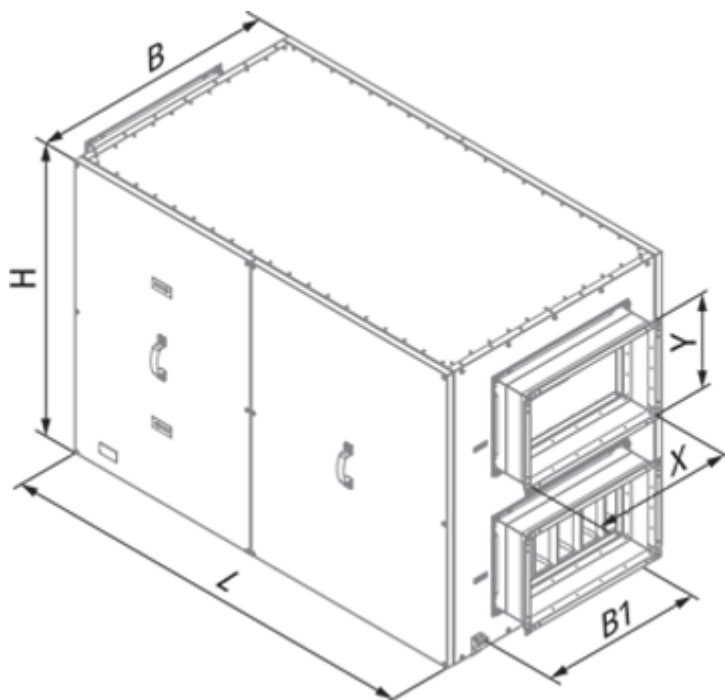

| | Единица измерения | KOMFORT Roto EC LW 2000-2 S17 |
|--|-------------------|-------------------------------|
| Размер подключаемого воздуховода | мм | 500x300 |
| Скорость | - | 1 |
| Фазность | - | 1 |
| Минимальное напряжение питания | В | 230 |
| Максимальное напряжение питания | В | 230 |
| Частота сети питания | Гц | 50/60 |
| Номинальная мощность | Вт | 1070 |
| Максимальный ток | А | 5 |
| Максимальный расход воздуха | м³/час | 2250 |
| Уровень звукового давления LpA на расстоянии 3 м | дБ(А) | 64 |
| Эффективность рекуперации, макс | % | 93 |
| Тип рекуператора | - | Роторный |
| Материал рекуператора | - | Алюминий |
| Вес | кг | 198 |
| Фильтр вытяжной | - | G4 |
| Фильтр приточный | - | G4 |
| Максимальная температура перемещаемого воздуха | °С | 40 |
| Минимальная температура перемещаемого воздуха | °С | -25 |

Размеры

| B | B1 | H | L | X | Y |
|-----|-----|------|------|-----|-----|
| 875 | 630 | 1010 | 1485 | 500 | 300 |

Аксессуары

Другие аксессуары

| Наименование | Фото | Описание |
|------------------|---|---------------------|
| FP 800x477x47 G4 |  | Панельный фильтр G4 |