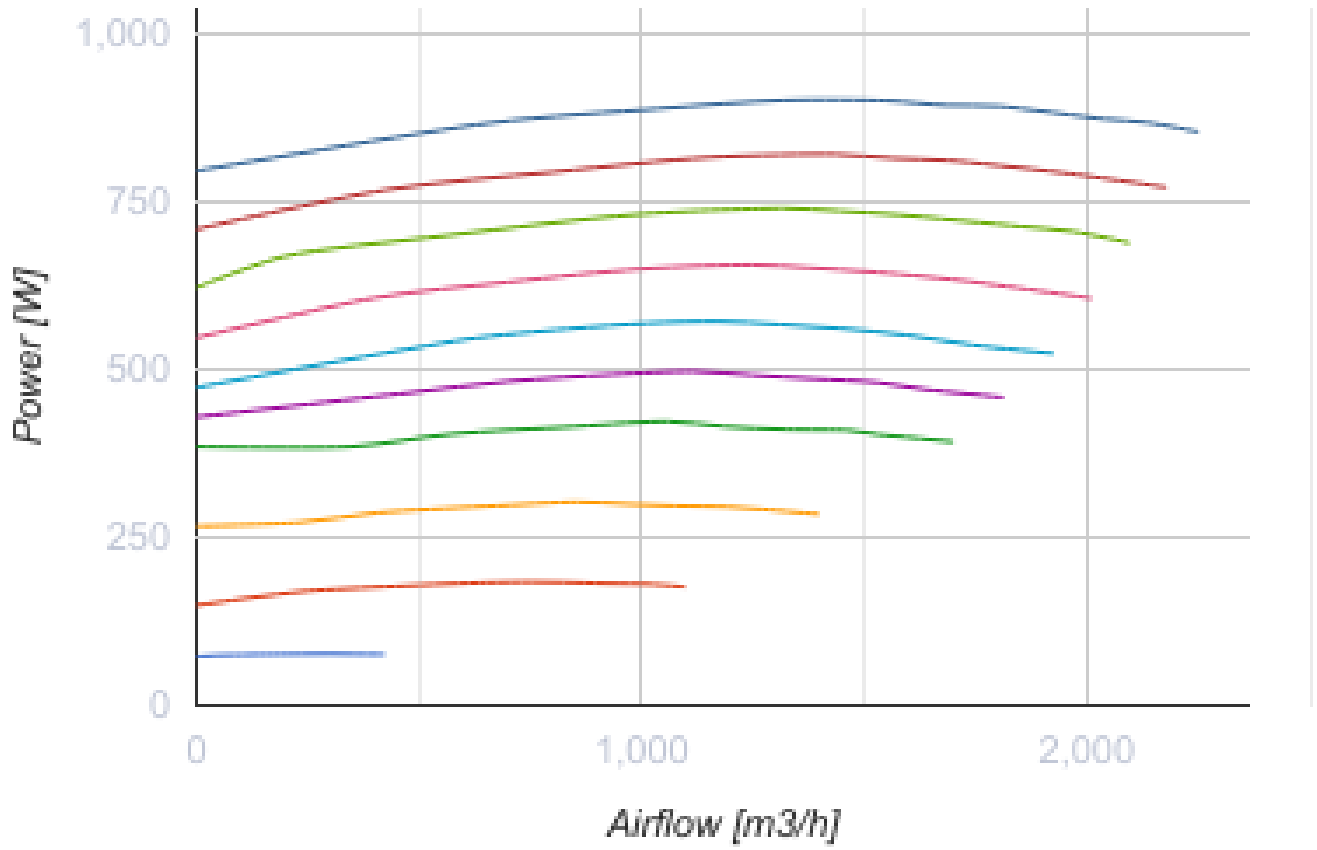

Размеры

B	B1	H	L	X	Y
875	630	1010	1485	500	300