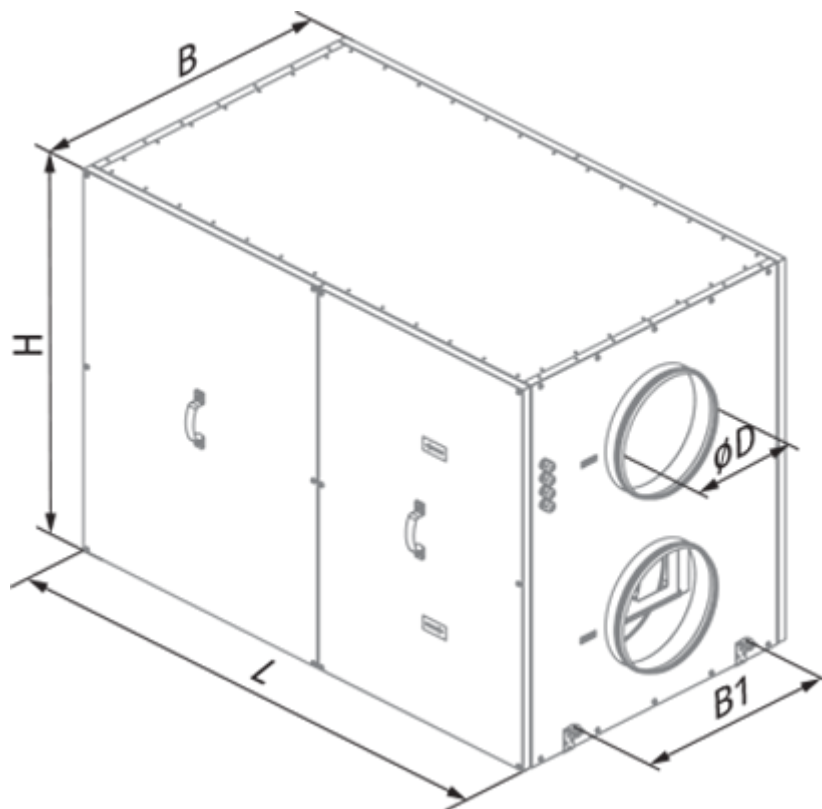

# KOMFORT Roto EC LW 1500-2 S18

Вентиляционные установки с роторным рекуператором

- Максимальный расход воздуха: 1500
- Уровень звукового давления LpA на расстоянии 3 м: 62
- Тип рекуператора: Роторный
- Фильтр вытяжной: G4
- Фильтр приточный: G4
- Шумоизоляция
- Тип двигателя: EC
- Догрев: Водяной
- Управление: Проводная панель управления
- Материал корпуса: Сталь с алюмоцинковым покрытием
- Датчик влажности: Опциональный
- Датчик CO2: Опциональный
- Датчик VOC: Опциональный
- Датчик PM2.5: Опциональный

	Единица измерения	KOMFORT Roto EC LW 1500-2 S18
Размер подключаемого воздуховода	мм	315
Скорость	-	1
Фазность	-	1
Минимальное напряжение питания	В	230
Максимальное напряжение питания	В	230
Частота сети питания	Гц	50/60
Номинальная мощность	Вт	750
Максимальный ток	А	3.2
Максимальный расход воздуха	м³/час	1500
Уровень звукового давления LpA на расстоянии 3 м	дБ(А)	62
Эффективность рекуперации, макс	%	95
Тип рекуператора	-	Роторный
Материал рекуператора	-	Алюминий
Вес	кг	175
Фильтр вытяжной	-	G4
Фильтр приточный	-	G4
Максимальная температура перемещаемого воздуха	°С	40
Минимальная температура перемещаемого воздуха	°С	-25

## Размеры

ØD	B	B1	H	L
314	855	560	1010	1430