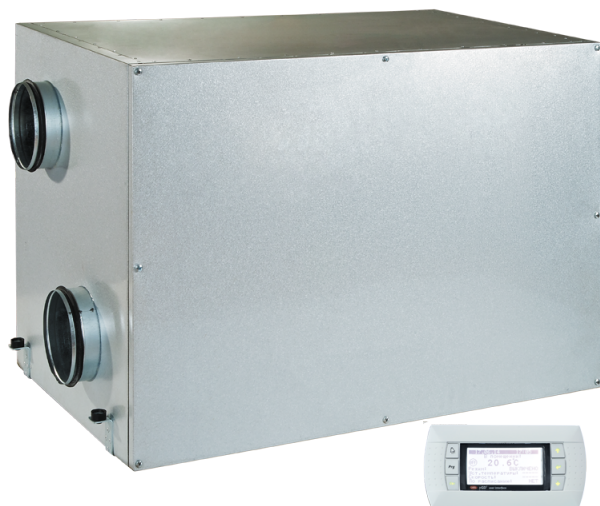

# KOMFORT Roto EC LW 1500-2 S18

Вентиляционные установки с роторным рекуператором

- Максимальный расход воздуха: 1500
- Уровень звукового давления LpA на расстоянии 3 м: 62
- Тип рекуператора: Роторный
- Фильтр вытяжной: G4
- Фильтр приточный: G4
- Шумоизоляция
- Тип двигателя: EC
- Догрев: Водяной
- Управление: Проводная панель управления
- Материал корпуса: Сталь с алюмоцинковым покрытием
- Датчик влажности: Опциональный
- Датчик CO2: Опциональный
- Датчик VOC: Опциональный
- Датчик PM2.5: Опциональный

	Единица измерения	KOMFORT Roto EC LW 1500-2 S18
Размер подключаемого воздуховода	мм	315
Скорость	-	1
Фазность	-	1
Минимальное напряжение питания	В	230
Максимальное напряжение питания	В	230
Частота сети питания	Гц	50/60
Номинальная мощность	Вт	750
Максимальный ток	А	3.2
Максимальный расход воздуха	м³/час	1500
Уровень звукового давления LpA на расстоянии 3 м	дБ(А)	62
Эффективность рекуперации, макс	%	95
Тип рекуператора	-	Роторный
Материал рекуператора	-	Алюминий
Вес	кг	175
Фильтр вытяжной	-	G4
Фильтр приточный	-	G4
Максимальная температура перемещаемого воздуха	°С	40
Минимальная температура перемещаемого воздуха	°С	-25

## Размеры

ØD	B	B1	H	L
314	855	560	1010	1430