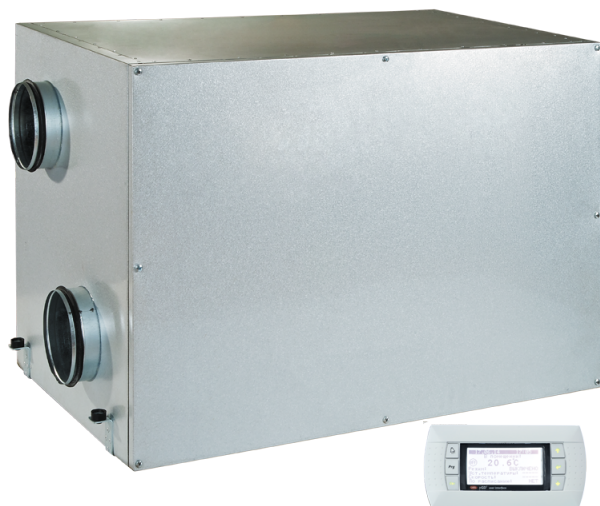

# KOMFORT Roto EC LW 1500-2 S18

Вентиляционные установки с роторным рекуператором

- Максимальный расход воздуха: 1500
- Уровень звукового давления LpA на расстоянии 3 м: 62
- Тип рекуператора: Роторный
- Фильтр вытяжной: G4
- Фильтр приточный: G4
- Шумоизоляция
- Тип двигателя: EC
- Догрев: Водяной
- Управление: Проводная панель управления
- Материал корпуса: Сталь с алюмоцинковым покрытием
- Датчик влажности: Опциональный
- Датчик CO2: Опциональный
- Датчик VOC: Опциональный
- Датчик PM2.5: Опциональный

	Единица измерения	KOMFORT Roto EC LW 1500-2 S18
Размер подключаемого воздуховода	мм	315
Скорость	-	1
Фазность	-	1
Минимальное напряжение питания	В	230
Максимальное напряжение питания	В	230
Частота сети питания	Гц	50/60
Номинальная мощность	Вт	750
Максимальный ток	А	3.2
Максимальный расход воздуха	м <sup>3</sup> /час	1500
Уровень звукового давления LpA на расстоянии 3 м	дБ(А)	62
Эффективность рекуперации, макс	%	95
Тип рекуператора	-	Роторный
Материал рекуператора	-	Алюминий
Вес	кг	175
Фильтр вытяжной	-	G4
Фильтр приточный	-	G4
Максимальная температура перемещаемого воздуха	°С	40
Минимальная температура перемещаемого воздуха	°С	-25

## Размеры

ØD	B	B1	H	L
314	855	560	1010	1430