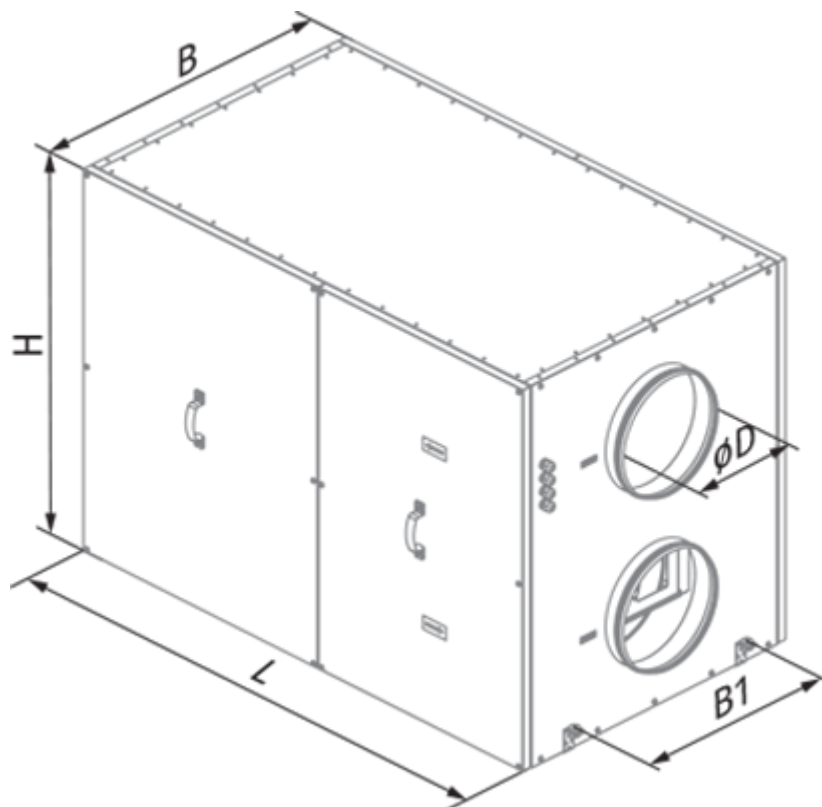

# KOMFORT Roto EC LW 1500-2 S18

Вентиляционные установки с роторным рекуператором

- Максимальный расход воздуха: 1500
- Уровень звукового давления LpA на расстоянии 3 м: 62
- Тип рекуператора: Роторный
- Фильтр вытяжной: G4
- Фильтр приточный: G4
- Шумоизоляция
- Тип двигателя: EC
- Догрев: Водяной
- Управление: Проводная панель управления
- Материал корпуса: Сталь с алюмоцинковым покрытием
- Датчик влажности: Опциональный
- Датчик CO2: Опциональный
- Датчик VOC: Опциональный
- Датчик PM2.5: Опциональный

	Единица измерения	KOMFORT Roto EC LW 1500-2 S18
Размер подключаемого воздуховода	мм	315
Скорость	-	1
Фазность	-	1
Минимальное напряжение питания	В	230
Максимальное напряжение питания	В	230
Частота сети питания	Гц	50/60
Номинальная мощность	Вт	750
Максимальный ток	А	3.2
Максимальный расход воздуха	м <sup>3</sup> /час	1500
Уровень звукового давления LpA на расстоянии 3 м	дБ(А)	62
Эффективность рекуперации, макс	%	95
Тип рекуператора	-	Роторный
Материал рекуператора	-	Алюминий
Вес	кг	175
Фильтр вытяжной	-	G4
Фильтр приточный	-	G4
Максимальная температура перемещаемого воздуха	°С	40
Минимальная температура перемещаемого воздуха	°С	-25

## Размеры

ØD	B	B1	H	L
314	855	560	1010	1430