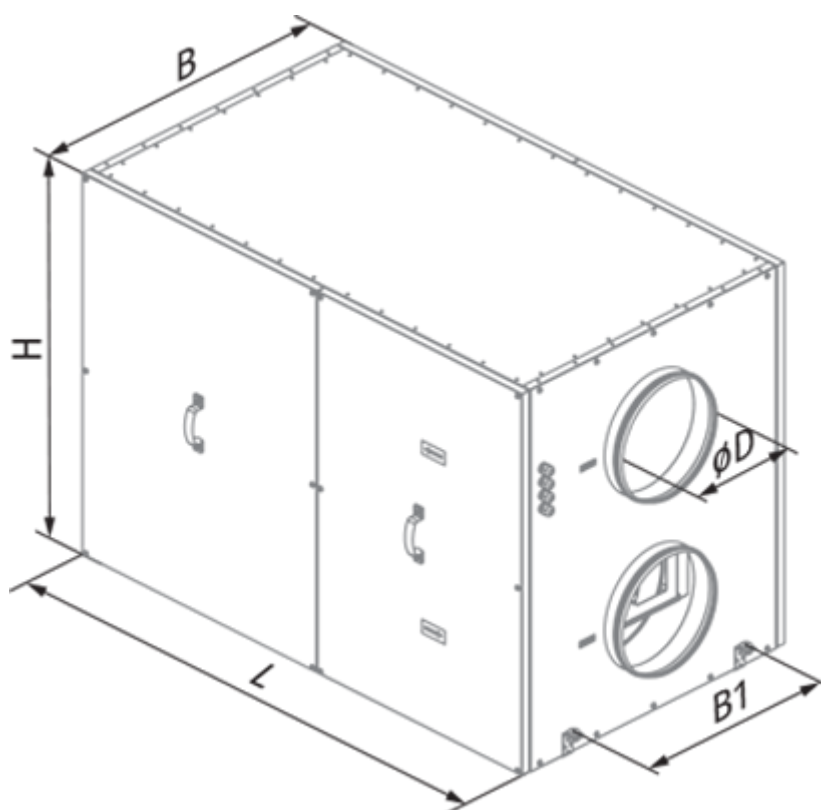

KOMFORT Roto EC LW 1500-2 S17

Вентиляционные установки с роторным рекуператором

- Уровень звукового давления LpA на расстоянии 3 м: 62
- Тип рекуператора: Роторный
- Материал рекуператора: Алюминий
- Фильтр вытяжной: G4
- Фильтр приточный: G4
- В звукоизолированном корпусе
- Догрев: Водяной
- Управление: Проводная панель управления
- Материал корпуса: Сталь с алюмоцинковым покрытием
- Датчик CO2: Опциональный
- Датчик PM2.5: Опциональный

	Единица измерения	KOMFORT Roto EC LW 1500-2 S17
Размер подключаемого воздуховода	мм	315
Фазность	-	1
Минимальное напряжение питания	В	230
Максимальное напряжение питания	В	230
Частота сети питания	Гц	50/60
Номинальная мощность	Вт	750
Максимальный ток	А	3.2
Максимальный расход воздуха	м³/час	1500
Скорость вращения	-	2000
Уровень звукового давления LpA на расстоянии 3 м	дБ(А)	62
Эффективность рекуперации, макс	%	95
Тип рекуператора	-	Роторный
Материал рекуператора	-	Алюминий
Вес	кг	175
Фильтр вытяжной	-	G4
Фильтр приточный	-	G4
Максимальная температура перемещаемого воздуха	°C	40
Минимальная температура перемещаемого воздуха	°C	-25
Минимальная температура окружающего воздуха	°C	1
Максимальная температура окружающего воздуха	°C	40

Максимальна вологість повітря, що оточує	%	80
Класс защиты	-	IP22
Класс защиты привода	-	IP44
Артикул	-	8046483

Размеры

ØD	B	B1	H	L
314	855	560	1010	1430

Аксессуары

Для круглых каналов

Наименование	Фото	Описание
SD 315/600		Шумоглушители для круглых каналов
SD 315/900		Шумоглушители для круглых каналов