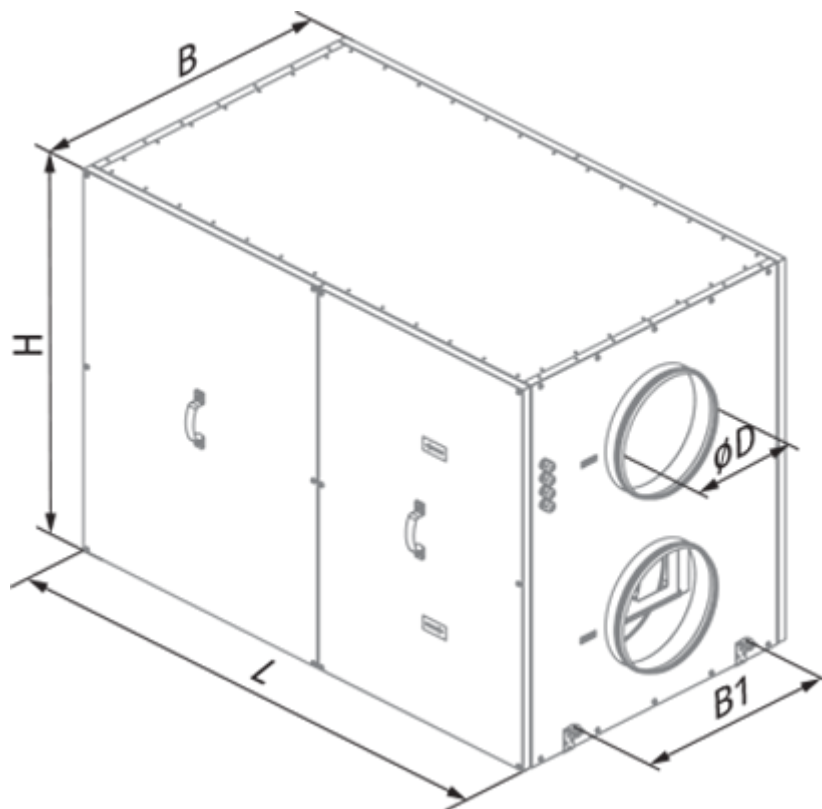

Минимальная температура окружающего воздуха	°C	1
Максимальная температура окружающего воздуха	°C	40
Максимальна вологість повітря, що оточує	%	80
Класс защиты	-	IP22
Класс защиты привода	-	IP44

Размеры

ØD	B	B1	H	L
314	855	560	1010	1430

Аксессуары

Другие аксессуары

Наименование	Фото	Описание
FP 800x477x47 G4		Панельный фильтр G4