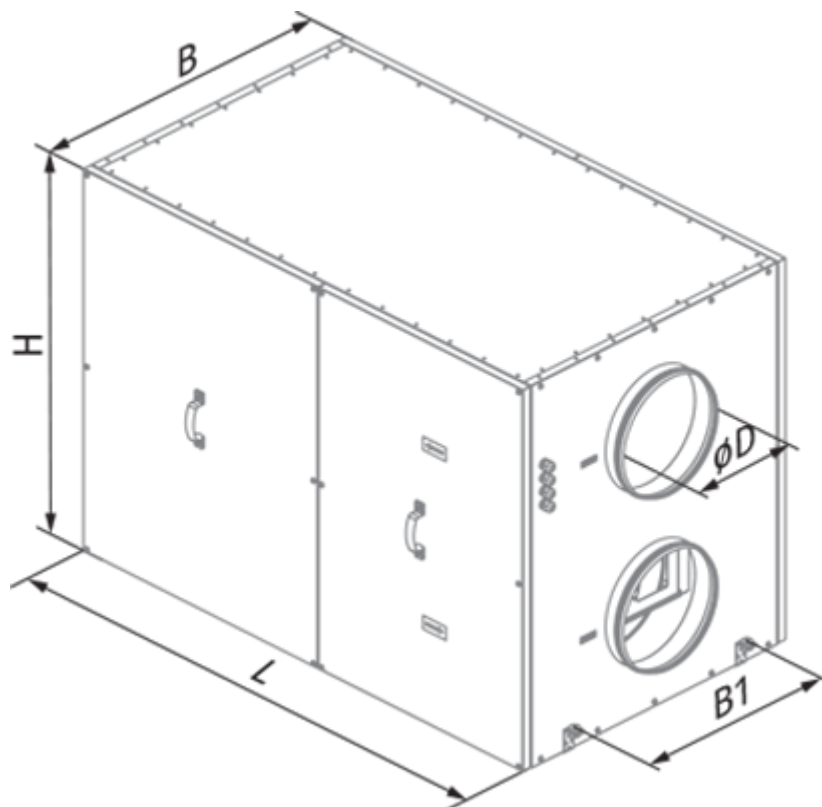

Минимальная температура окружающего воздуха	°C	1
Максимальная температура окружающего воздуха	°C	40
Максимальна вологість повітря, що оточує	%	80
Класс защиты	-	IP22
Класс защиты привода	-	IP44

Размеры

ØD	B	B1	H	L
314	855	560	1010	1430

Аксессуары

Другие аксессуары

Наименование	Фото	Описание
FP 800x477x47 G4		Панельный фильтр G4