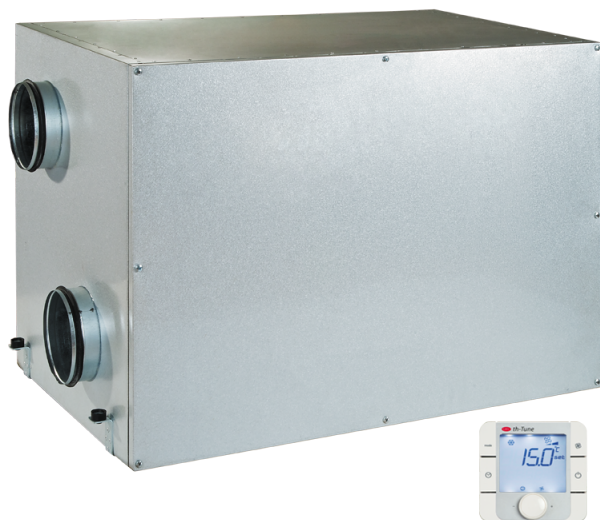

KOMFORT Roto EC LW 1500-2 S17

Вентиляционные установки с роторным рекуператором

- Максимальный расход воздуха: 1500
- Уровень звукового давления LpA на расстоянии 3 м: 62
- Тип рекуператора: Роторный
- Фильтр вытяжной: G4
- Фильтр приточный: G4
- Шумоизоляция
- Тип двигателя: EC
- Догрев: Водяной
- Управление: Проводная панель управления
- Материал корпуса: Сталь с алюмоцинковым покрытием
- Датчик влажности: Опциональный
- Датчик CO2: Опциональный
- Датчик VOC: Опциональный
- Датчик PM2.5: Опциональный

	Единица измерения	KOMFORT Roto EC LW 1500-2 S17
Размер подключаемого воздуховода	мм	315
Скорость	-	1
Фазность	-	1
Минимальное напряжение питания	В	230
Максимальное напряжение питания	В	230
Частота сети питания	Гц	50/60
Номинальная мощность	Вт	750
Максимальный ток	А	3.2
Максимальный расход воздуха	м ³ /час	1500
Уровень звукового давления LpA на расстоянии 3 м	дБ(А)	62
Эффективность рекуперации, макс	%	95
Тип рекуператора	-	Роторный
Материал рекуператора	-	Алюминий
Вес	кг	175
Фильтр вытяжной	-	G4
Фильтр приточный	-	G4
Максимальная температура перемещаемого воздуха	°С	40
Минимальная температура перемещаемого воздуха	°С	-25