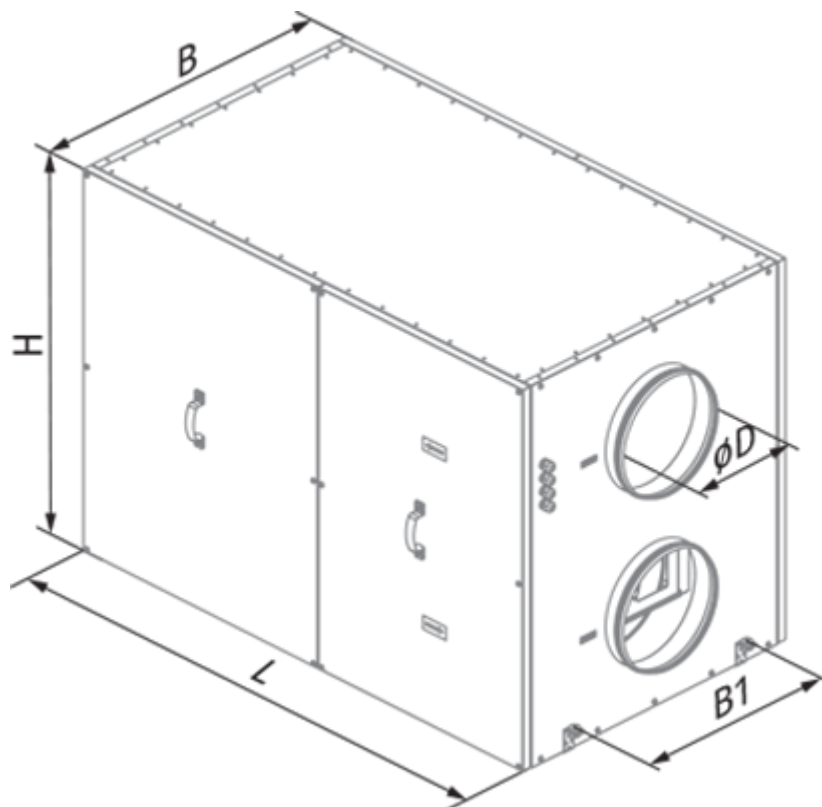

# KOMFORT Roto EC LW 1500-2 S17

Вентиляционные установки с роторным рекуператором

- Максимальный расход воздуха: 1500
- Уровень звукового давления LpA на расстоянии 3 м: 62
- Тип рекуператора: Роторный
- Фильтр вытяжной: G4
- Фильтр приточный: G4
- Шумоизоляция
- Тип двигателя: EC
- Догрев: Водяной
- Управление: Проводная панель управления
- Материал корпуса: Сталь с алюмоцинковым покрытием
- Датчик влажности: Опциональный
- Датчик CO2: Опциональный
- Датчик VOC: Опциональный
- Датчик PM2.5: Опциональный

	Единица измерения	KOMFORT Roto EC LW 1500-2 S17
Размер подключаемого воздуховода	мм	315
Скорость	-	1
Фазность	-	1
Минимальное напряжение питания	В	230
Максимальное напряжение питания	В	230
Частота сети питания	Гц	50/60
Номинальная мощность	Вт	750
Максимальный ток	А	3.2
Максимальный расход воздуха	м <sup>3</sup> /час	1500
Уровень звукового давления LpA на расстоянии 3 м	дБ(А)	62
Эффективность рекуперации, макс	%	95
Тип рекуператора	-	Роторный
Материал рекуператора	-	Алюминий
Вес	кг	175
Фильтр вытяжной	-	G4
Фильтр приточный	-	G4
Максимальная температура перемещаемого воздуха	°С	40
Минимальная температура перемещаемого воздуха	°С	-25

## Размеры

ØD	B	B1	H	L
314	855	560	1010	1430