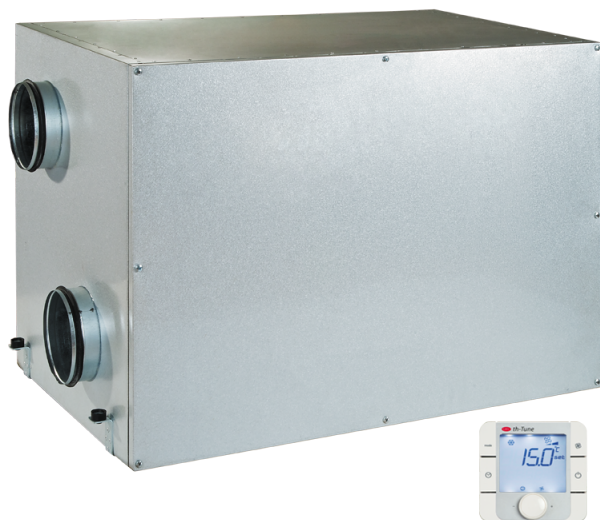

KOMFORT Roto EC LW 1500-2 S17

Вентиляционные установки с роторным рекуператором

- Максимальный расход воздуха: 1500
- Уровень звукового давления LpA на расстоянии 3 м: 62
- Тип рекуператора: Роторный
- Фильтр вытяжной: G4
- Фильтр приточный: G4
- Шумоизоляция
- Тип двигателя: EC
- Догрев: Водяной
- Управление: Проводная панель управления
- Материал корпуса: Сталь с алюмоцинковым покрытием
- Датчик влажности: Опциональный
- Датчик CO2: Опциональный
- Датчик VOC: Опциональный
- Датчик PM2.5: Опциональный

	Единица измерения	KOMFORT Roto EC LW 1500-2 S17
Размер подключаемого воздуховода	мм	315
Скорость	-	1
Фазность	-	1
Минимальное напряжение питания	В	230
Максимальное напряжение питания	В	230
Частота сети питания	Гц	50/60
Номинальная мощность	Вт	750
Максимальный ток	А	3.2
Максимальный расход воздуха	м³/час	1500
Уровень звукового давления LpA на расстоянии 3 м	дБ(А)	62
Эффективность рекуперации, макс	%	95
Тип рекуператора	-	Роторный
Материал рекуператора	-	Алюминий
Вес	кг	175
Фильтр вытяжной	-	G4
Фильтр приточный	-	G4
Максимальная температура перемещаемого воздуха	°С	40
Минимальная температура перемещаемого воздуха	°С	-25