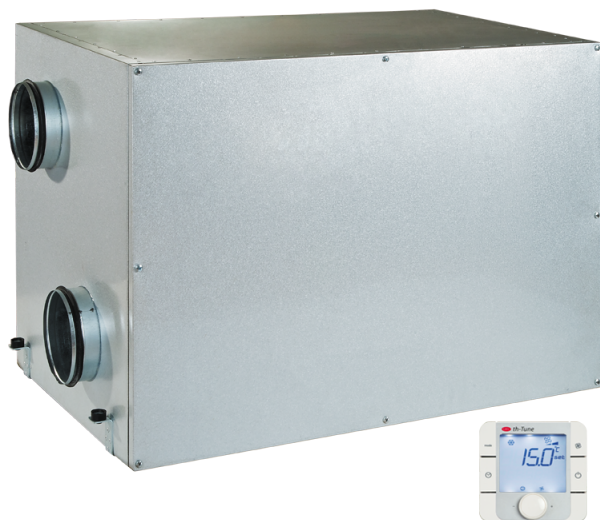

# KOMFORT Roto EC LW 1500-2 S17

Вентиляционные установки с роторным рекуператором

- Максимальный расход воздуха: 1500
- Уровень звукового давления LpA на расстоянии 3 м: 62
- Тип рекуператора: Роторный
- Фильтр вытяжной: G4
- Фильтр приточный: G4
- Шумоизоляция
- Тип двигателя: EC
- Догрев: Водяной
- Управление: Проводная панель управления
- Материал корпуса: Сталь с алюмоцинковым покрытием
- Датчик влажности: Опциональный
- Датчик CO2: Опциональный
- Датчик VOC: Опциональный
- Датчик PM2.5: Опциональный

	Единица измерения	KOMFORT Roto EC LW 1500-2 S17
Размер подключаемого воздуховода	мм	315
Скорость	-	1
Фазность	-	1
Минимальное напряжение питания	В	230
Максимальное напряжение питания	В	230
Частота сети питания	Гц	50/60
Номинальная мощность	Вт	750
Максимальный ток	А	3.2
Максимальный расход воздуха	м <sup>3</sup> /час	1500
Уровень звукового давления LpA на расстоянии 3 м	дБ(А)	62
Эффективность рекуперации, макс	%	95
Тип рекуператора	-	Роторный
Материал рекуператора	-	Алюминий
Вес	кг	175
Фильтр вытяжной	-	G4
Фильтр приточный	-	G4
Максимальная температура перемещаемого воздуха	°С	40
Минимальная температура перемещаемого воздуха	°С	-25

## Размеры

ØD	B	B1	H	L
314	855	560	1010	1430