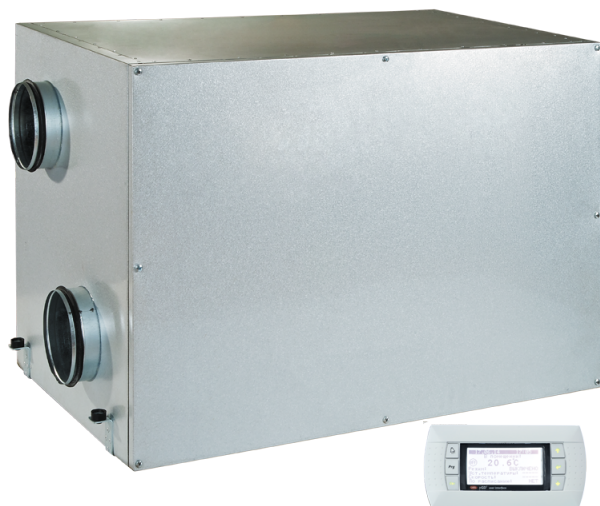

# KOMFORT Roto EC LW 1200-2 S18

Вентиляционные установки с роторным рекуператором

- Максимальный расход воздуха: 1200
- Уровень звукового давления LpA на расстоянии 3 м: 60
- Тип рекуператора: Роторный
- Фильтр вытяжной: G4
- Фильтр приточный: G4
- Шумоизоляция
- Тип двигателя: EC
- Догрев: Водяной
- Управление: Проводная панель управления
- Материал корпуса: Сталь с алюмоцинковым покрытием
- Датчик влажности: Опциональный
- Датчик CO2: Опциональный
- Датчик VOC: Опциональный
- Датчик PM2.5: Опциональный

	Единица измерения	KOMFORT Roto EC LW 1200-2 S18
Размер подключаемого воздуховода	мм	315
Скорость	-	1
Фазность	-	1
Минимальное напряжение питания	В	230
Максимальное напряжение питания	В	230
Частота сети питания	Гц	50/60
Номинальная мощность	Вт	570
Максимальный ток	А	2.5
Максимальный расход воздуха	м³/час	1200
Уровень звукового давления LpA на расстоянии 3 м	дБ(А)	60
Эффективность рекуперации, макс	%	95
Тип рекуператора	-	Роторный
Материал рекуператора	-	Алюминий
Вес	кг	165
Фильтр вытяжной	-	G4
Фильтр приточный	-	G4
Максимальная температура перемещаемого воздуха	°С	40
Минимальная температура перемещаемого воздуха	°С	-25

## Размеры

ØD	B	B1	H	L
314	745	460	880	1335