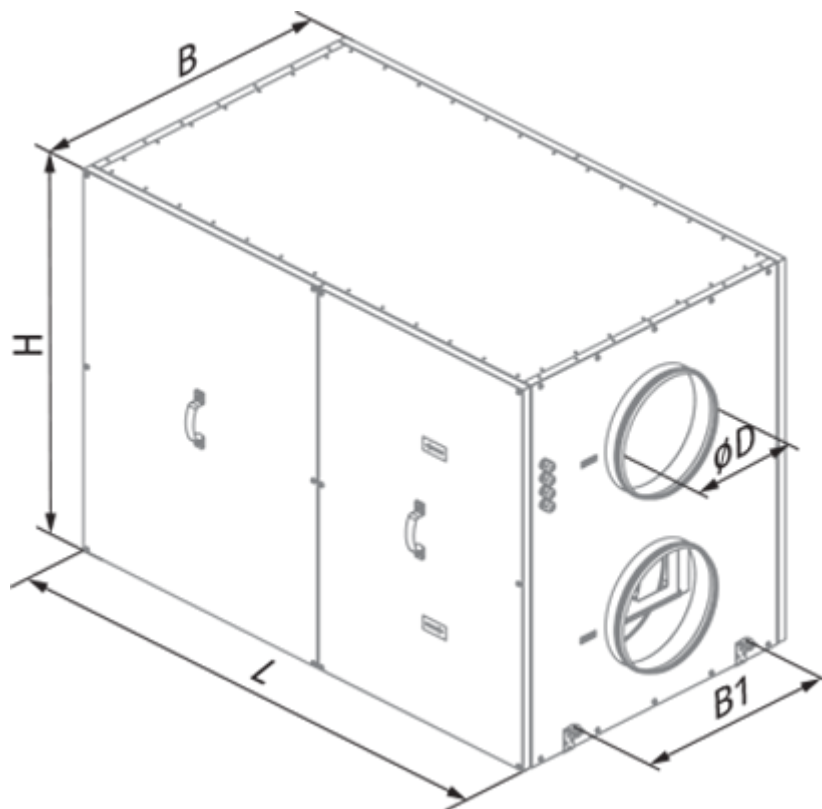

# KOMFORT Roto EC LW 1200-2 S18

Вентиляционные установки с роторным рекуператором

- Максимальный расход воздуха: 1200
- Уровень звукового давления LpA на расстоянии 3 м: 60
- Тип рекуператора: Роторный
- Фильтр вытяжной: G4
- Фильтр приточный: G4
- Шумоизоляция
- Тип двигателя: EC
- Догрев: Водяной
- Управление: Проводная панель управления
- Материал корпуса: Сталь с алюмоцинковым покрытием
- Датчик влажности: Опциональный
- Датчик CO2: Опциональный
- Датчик VOC: Опциональный
- Датчик PM2.5: Опциональный

	Единица измерения	KOMFORT Roto EC LW 1200-2 S18
Размер подключаемого воздуховода	мм	315
Скорость	-	1
Фазность	-	1
Минимальное напряжение питания	В	230
Максимальное напряжение питания	В	230
Частота сети питания	Гц	50/60
Номинальная мощность	Вт	570
Максимальный ток	А	2.5
Максимальный расход воздуха	м³/час	1200
Уровень звукового давления LpA на расстоянии 3 м	дБ(А)	60
Эффективность рекуперации, макс	%	95
Тип рекуператора	-	Роторный
Материал рекуператора	-	Алюминий
Вес	кг	165
Фильтр вытяжной	-	G4
Фильтр приточный	-	G4
Максимальная температура перемещаемого воздуха	°С	40
Минимальная температура перемещаемого воздуха	°С	-25

## Размеры

ØD	B	B1	H	L
314	745	460	880	1335