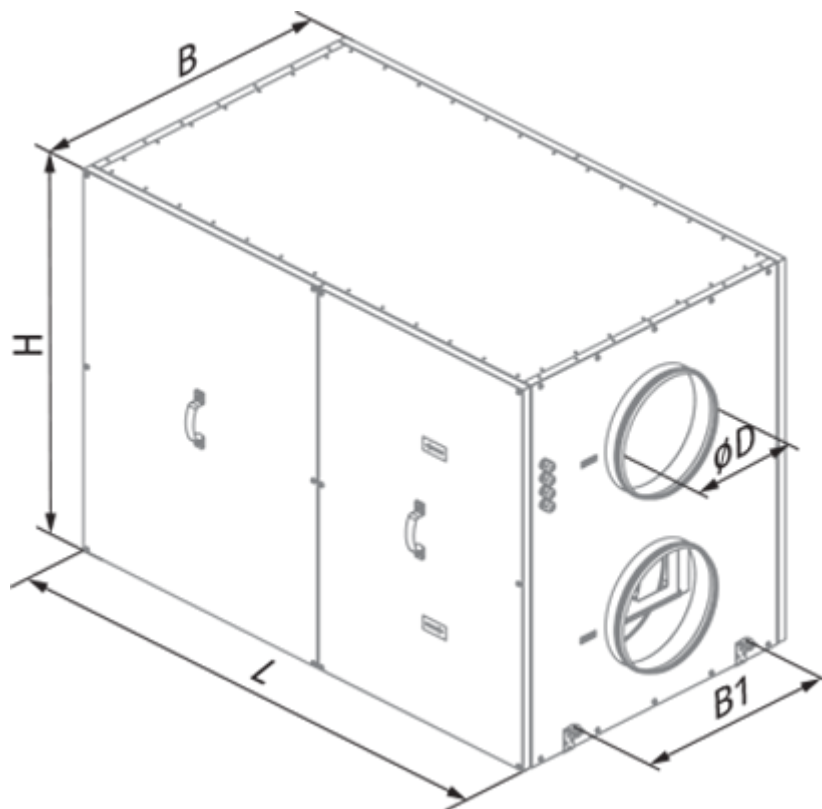

Минимальная температура окружающего воздуха	°C	1
Максимальная температура окружающего воздуха	°C	40
Максимальна вологість повітря, що оточує	%	80
Класс защиты	-	IP22
Класс защиты привода	-	IP44

Размеры

ØD	B	B1	H	L
314	745	460	880	1335

Аксессуары

Другие аксессуары

Наименование	Фото	Описание
FP 700x410x48 G4		Панельный фильтр G4