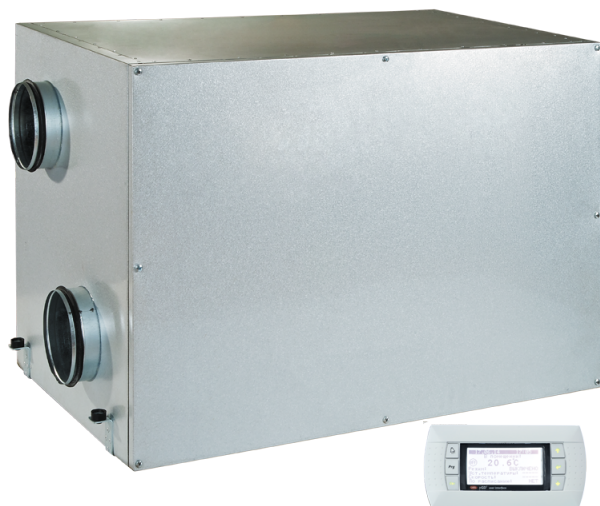

KOMFORT Roto EC LW 1200-2 S18

Вентиляционные установки с роторным рекуператором

- Максимальный расход воздуха: 1200
- Уровень звукового давления LpA на расстоянии 3 м: 60
- Тип рекуператора: Роторный
- Фильтр вытяжной: G4
- Фильтр приточный: G4
- Шумоизоляция
- Тип двигателя: EC
- Догрев: Водяной
- Управление: Проводная панель управления
- Материал корпуса: Сталь с алюмоцинковым покрытием
- Датчик влажности: Опциональный
- Датчик CO2: Опциональный
- Датчик VOC: Опциональный
- Датчик PM2.5: Опциональный

	Единица измерения	KOMFORT Roto EC LW 1200-2 S18
Размер подключаемого воздуховода	мм	315
Скорость	-	1
Фазность	-	1
Минимальное напряжение питания	В	230
Максимальное напряжение питания	В	230
Частота сети питания	Гц	50/60
Номинальная мощность	Вт	570
Максимальный ток	А	2.5
Максимальный расход воздуха	м ³ /час	1200
Уровень звукового давления LpA на расстоянии 3 м	дБ(А)	60
Эффективность рекуперации, макс	%	95
Тип рекуператора	-	Роторный
Материал рекуператора	-	Алюминий
Вес	кг	165
Фильтр вытяжной	-	G4
Фильтр приточный	-	G4
Максимальная температура перемещаемого воздуха	°С	40
Минимальная температура перемещаемого воздуха	°С	-25