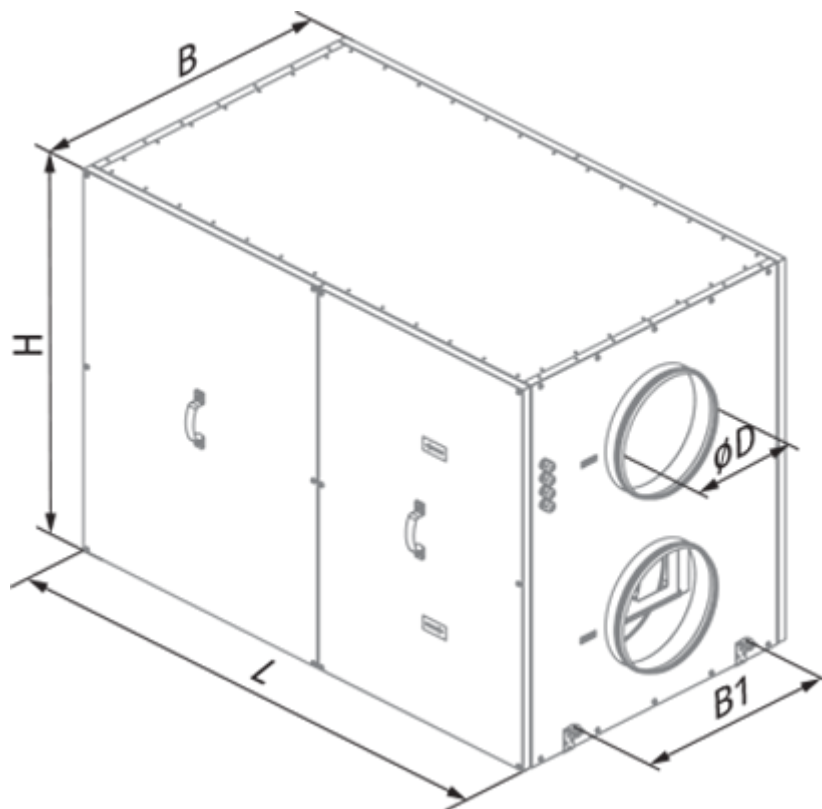

# KOMFORT Roto EC LW 1200-2 S17

Вентиляционные установки с роторным рекуператором

- Максимальный расход воздуха: 1200
- Уровень звукового давления LpA на расстоянии 3 м: 60
- Тип рекуператора: Роторный
- Фильтр вытяжной: G4
- Фильтр приточный: G4
- Шумоизоляция
- Тип двигателя: EC
- Догрев: Водяной
- Управление: Проводная панель управления
- Материал корпуса: Сталь с алюмоцинковым покрытием
- Датчик влажности: Опциональный
- Датчик CO2: Опциональный
- Датчик VOC: Опциональный
- Датчик PM2.5: Опциональный

	Единица измерения	KOMFORT Roto EC LW 1200-2 S17
Размер подключаемого воздуховода	мм	315
Скорость	-	1
Фазность	-	1
Минимальное напряжение питания	В	230
Максимальное напряжение питания	В	230
Частота сети питания	Гц	50/60
Номинальная мощность	Вт	570
Максимальный ток	А	2.5
Максимальный расход воздуха	м³/час	1200
Уровень звукового давления LpA на расстоянии 3 м	дБ(А)	60
Эффективность рекуперации, макс	%	95
Тип рекуператора	-	Роторный
Материал рекуператора	-	Алюминий
Вес	кг	165
Фильтр вытяжной	-	G4
Фильтр приточный	-	G4
Максимальная температура перемещаемого воздуха	°С	40
Минимальная температура перемещаемого воздуха	°С	-25

## Размеры

ØD	B	B1	H	L
314	745	460	880	1335