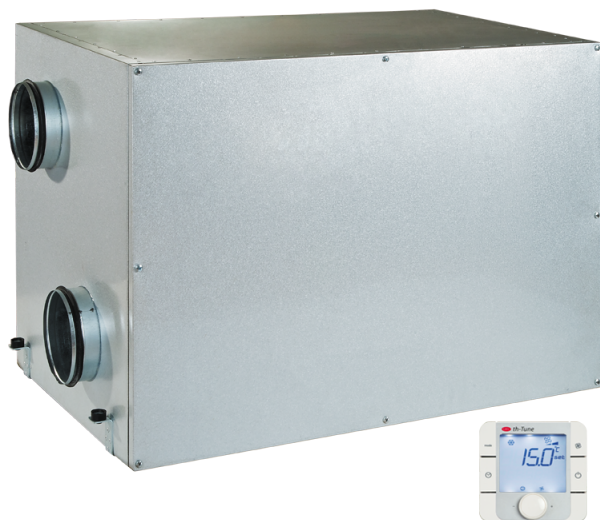

KOMFORT Roto EC LW 1200-2 S17

Вентиляционные установки с роторным рекуператором

- Максимальный расход воздуха: 1200
- Уровень звукового давления LpA на расстоянии 3 м: 60
- Тип рекуператора: Роторный
- Фильтр вытяжной: G4
- Фильтр приточный: G4
- Шумоизоляция
- Тип двигателя: EC
- Догрев: Водяной
- Управление: Проводная панель управления
- Материал корпуса: Сталь с алюмоцинковым покрытием
- Датчик влажности: Опциональный
- Датчик CO2: Опциональный
- Датчик VOC: Опциональный
- Датчик PM2.5: Опциональный

	Единица измерения	KOMFORT Roto EC LW 1200-2 S17
Размер подключаемого воздуховода	мм	315
Скорость	-	1
Фазность	-	1
Минимальное напряжение питания	В	230
Максимальное напряжение питания	В	230
Частота сети питания	Гц	50/60
Номинальная мощность	Вт	570
Максимальный ток	А	2.5
Максимальный расход воздуха	м ³ /час	1200
Уровень звукового давления LpA на расстоянии 3 м	дБ(А)	60
Эффективность рекуперации, макс	%	95
Тип рекуператора	-	Роторный
Материал рекуператора	-	Алюминий
Вес	кг	165
Фильтр вытяжной	-	G4
Фильтр приточный	-	G4
Максимальная температура перемещаемого воздуха	°С	40
Минимальная температура перемещаемого воздуха	°С	-25