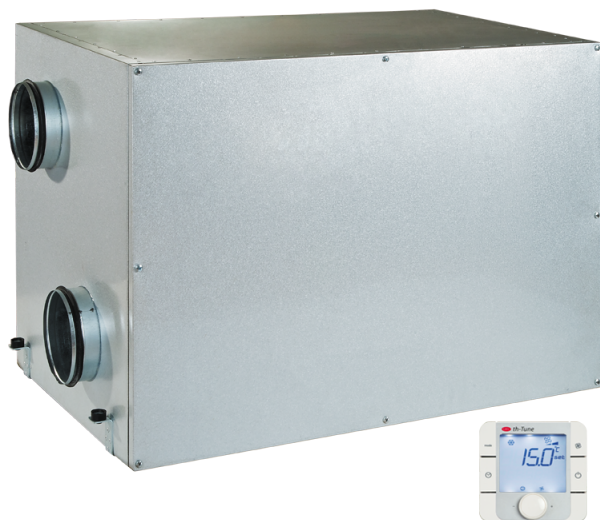

# KOMFORT Roto EC LW 1200-2 S17

Вентиляционные установки с роторным рекуператором

- Максимальный расход воздуха: 1200
- Уровень звукового давления LpA на расстоянии 3 м: 60
- Тип рекуператора: Роторный
- Фильтр вытяжной: G4
- Фильтр приточный: G4
- Шумоизоляция
- Тип двигателя: EC
- Догрев: Водяной
- Управление: Проводная панель управления
- Материал корпуса: Сталь с алюмоцинковым покрытием
- Датчик влажности: Опциональный
- Датчик CO2: Опциональный
- Датчик VOC: Опциональный
- Датчик PM2.5: Опциональный

	Единица измерения	KOMFORT Roto EC LW 1200-2 S17
Размер подключаемого воздуховода	мм	315
Скорость	-	1
Фазность	-	1
Минимальное напряжение питания	В	230
Максимальное напряжение питания	В	230
Частота сети питания	Гц	50/60
Номинальная мощность	Вт	570
Максимальный ток	А	2.5
Максимальный расход воздуха	м³/час	1200
Уровень звукового давления LpA на расстоянии 3 м	дБ(А)	60
Эффективность рекуперации, макс	%	95
Тип рекуператора	-	Роторный
Материал рекуператора	-	Алюминий
Вес	кг	165
Фильтр вытяжной	-	G4
Фильтр приточный	-	G4
Максимальная температура перемещаемого воздуха	°С	40
Минимальная температура перемещаемого воздуха	°С	-25

## Размеры

ØD	B	B1	H	L
314	745	460	880	1335