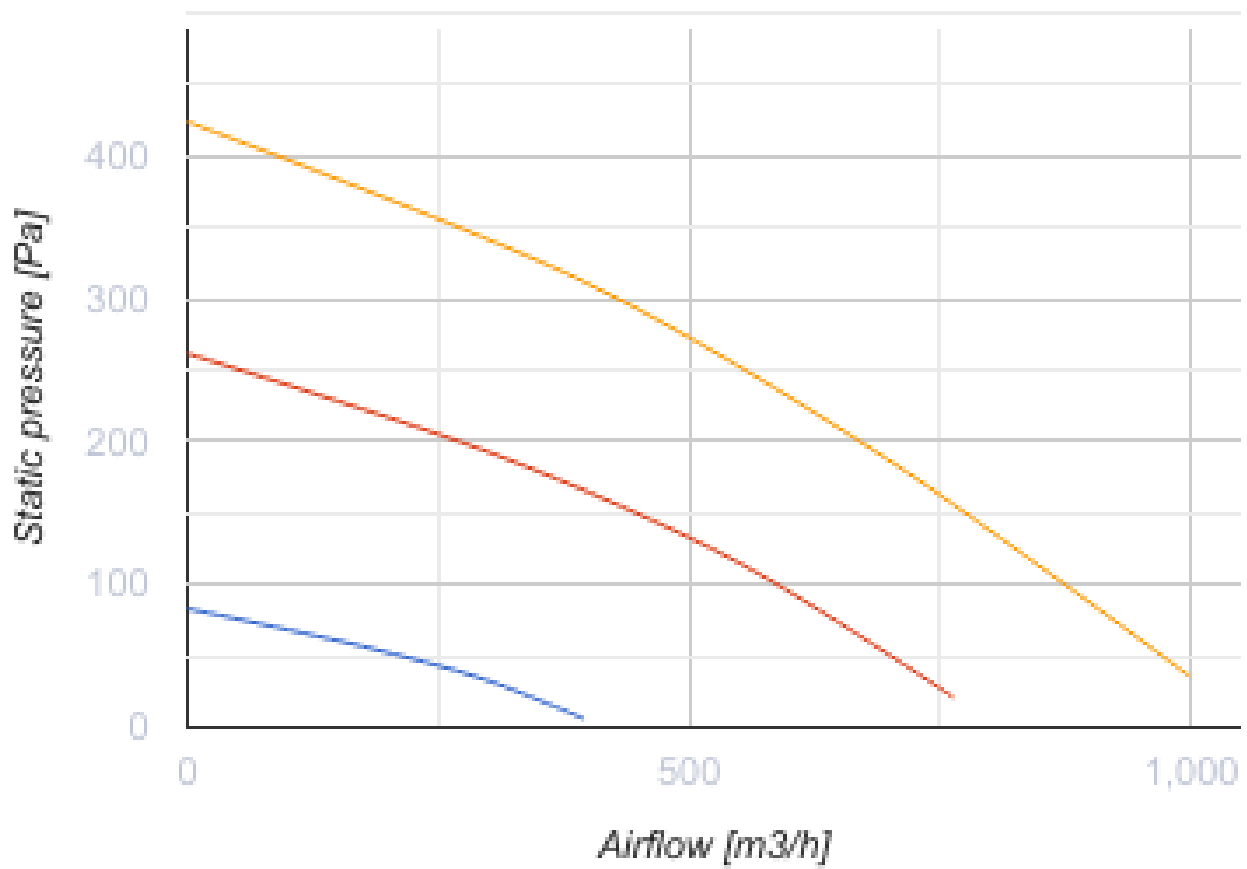

Минимальная температура окружающего воздуха	°C	1
Максимальная температура окружающего воздуха	°C	40
Максимальна вологість повітря, що оточує	%	80
Класс защиты	-	IP22
Класс защиты привода	-	IP44

Размеры

ØD	B	B1	H	L
249	745	580	700	1210