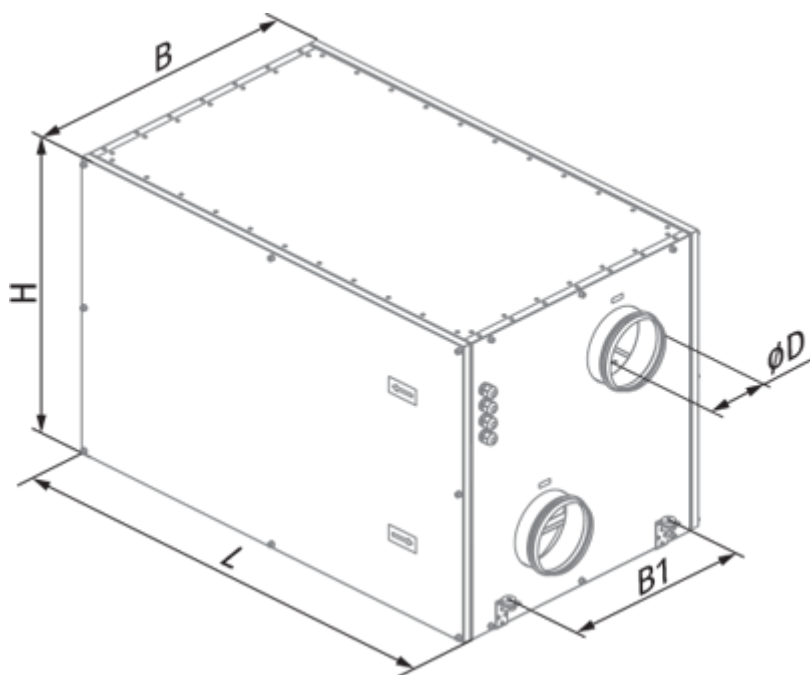

Аксессуары

Другие аксессуары

Наименование	Фото	Описание
FP 700x332x48 G4		Панельный фильтр G4

Смесители

Наименование	Фото	Описание
WMG 3/4-4		Смесительные узлы

Для круглых каналов

Наименование	Фото	Описание
SD 250/600		Шумоглушители для круглых каналов
SD 250/900		Шумоглушители для круглых каналов