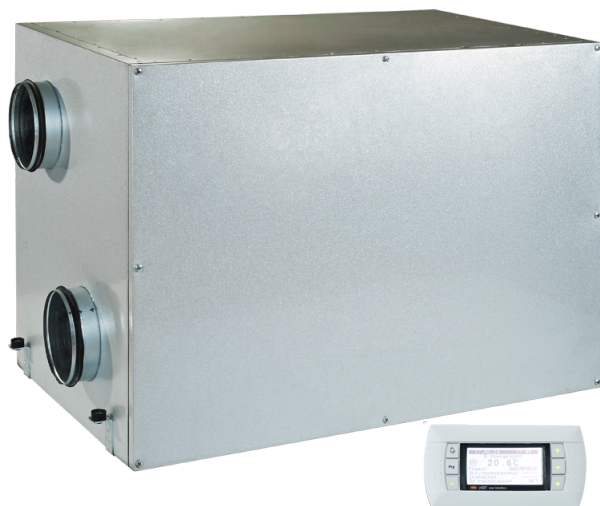

KOMFORT Roto EC LW 1000-2 S18

Вентиляционные установки с роторным рекуператором

- Максимальный расход воздуха: 900
- Уровень звукового давления LpA на расстоянии 3 м: 58
- Тип рекуператора: Роторный
- Фильтр вытяжной: G4
- Фильтр приточный: G4
- Шумоизоляция
- Тип двигателя: EC
- Догрев: Водяной
- Управление: Проводная панель управления
- Материал корпуса: Сталь с алюмоцинковым покрытием
- Датчик влажности: Опциональный
- Датчик CO2: Опциональный
- Датчик VOC: Опциональный
- Датчик PM2.5: Опциональный

	Единица измерения	KOMFORT Roto EC LW 1000-2 S18
Размер подключаемого воздуховода	мм	250
Скорость	-	1
Фазность	-	1
Минимальное напряжение питания	В	230
Максимальное напряжение питания	В	230
Частота сети питания	Гц	50/60
Номинальная мощность	Вт	440
Максимальный ток	А	1.9
Максимальный расход воздуха	м³/час	900
Уровень звукового давления LpA на расстоянии 3 м	дБ(А)	58
Эффективность рекуперации, макс	%	95
Тип рекуператора	-	Роторный
Материал рекуператора	-	Алюминий
Вес	кг	130
Фильтр вытяжной	-	G4
Фильтр приточный	-	G4
Максимальная температура перемещаемого воздуха	°С	40
Минимальная температура перемещаемого воздуха	°С	-25