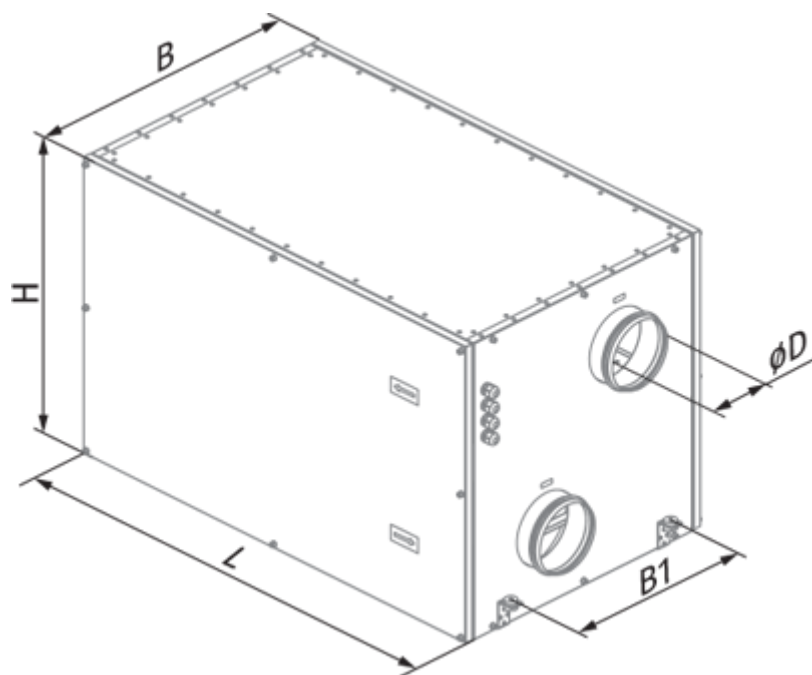

Аксессуары

Другие аксессуары

Наименование	Фото	Описание
FP 700x332x48 G4		Панельный фильтр G4

Смесители

Наименование	Фото	Описание
WMG 3/4-4		Смесительные узлы

Для круглых каналов

Наименование	Фото	Описание
SD 250/600		Шумоглушители для круглых каналов
SD 250/900		Шумоглушители для круглых каналов