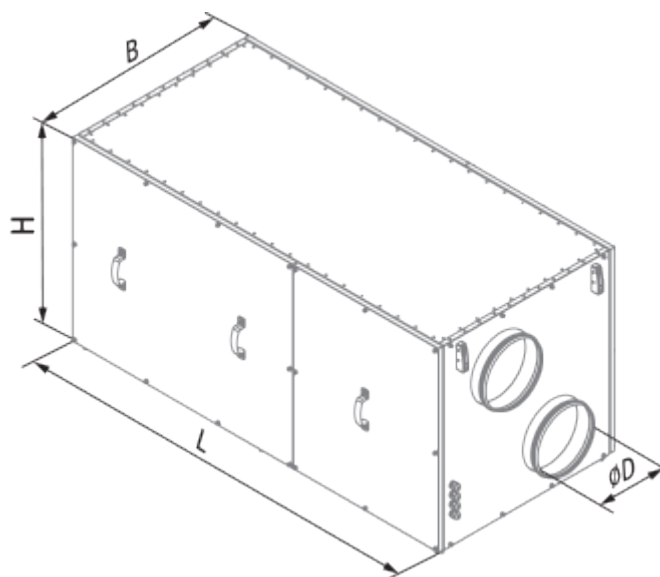

Минимальная температура перемещаемого воздуха	°C	-25
Минимальная температура окружающего воздуха	°C	1
Максимальная температура окружающего воздуха	°C	40
Максимальная влажность воздуха, что оточуе	%	80
Класс защиты	-	IP22
Класс защиты привода	-	IP44

Размеры

ØD	B	H	L
249	748	750	1667

Аксессуары

Другие аксессуары

Наименование	Фото	Описание
FP 700x352x48 G4		Панельный фильтр G4

Другие аксессуары

Наименование	Фото	Описание