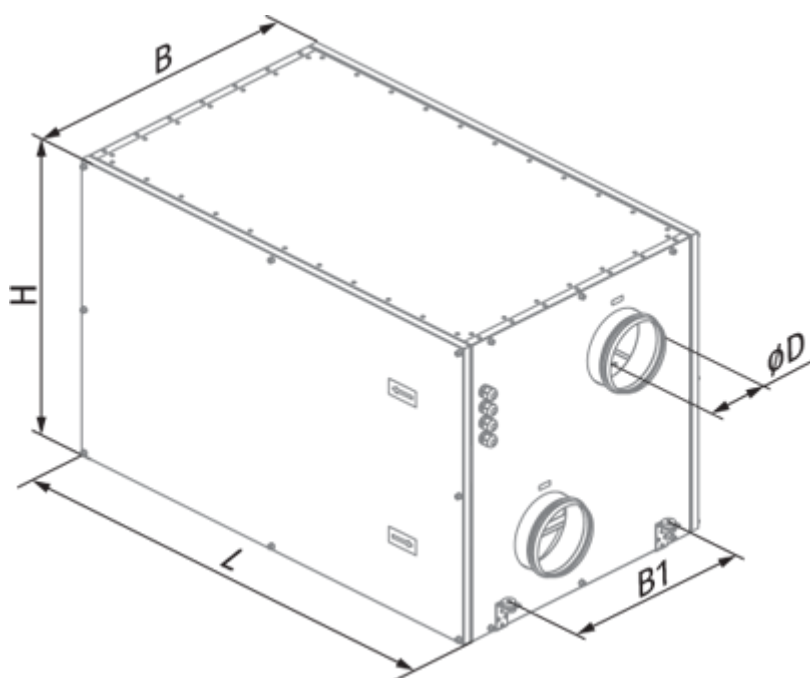

# KOMFORT Roto EC LE 700-3.3 S18

Вентиляционные установки с роторным рекуператором

- Потребляемая мощность электрического догрева: 3300
- Максимальный расход воздуха: 700
- Уровень звукового давления LpA на расстоянии 3 м: 52
- Тип рекуператора: Роторный
- Фильтр вытяжной: G4
- Фильтр приточный: G4
- Шумоизоляция
- Тип двигателя: EC
- Догрев: Электрический
- Управление: Проводная панель управления
- Материал корпуса: Сталь с алюмоцинковым покрытием
- Датчик влажности: Опциональный
- Датчик CO2: Опциональный
- Датчик VOC: Опциональный
- Датчик PM2.5: Опциональный

	Единица измерения	KOMFORT Roto EC LE 700-3.3 S18
Размер подключаемого воздуховода	мм	250
Скорость	-	1
Фазность	-	1
Минимальное напряжение питания	В	230
Максимальное напряжение питания	В	230
Частота сети питания	Гц	50/60
Номинальная мощность	Вт	315
Потребляемая мощность электрического догрева	Вт	3300
Максимальный ток	А	15.8
Максимальный расход воздуха	м <sup>3</sup> /час	700
Уровень звукового давления LpA на расстоянии 3 м	дБ(А)	52
Эффективность рекуперации, макс	%	95
Тип рекуператора	-	Роторный
Материал рекуператора	-	Алюминий
Вес	кг	128
Фильтр вытяжной	-	G4

## Размеры

ØD	B	B1	H	L
249	745	580	700	1210