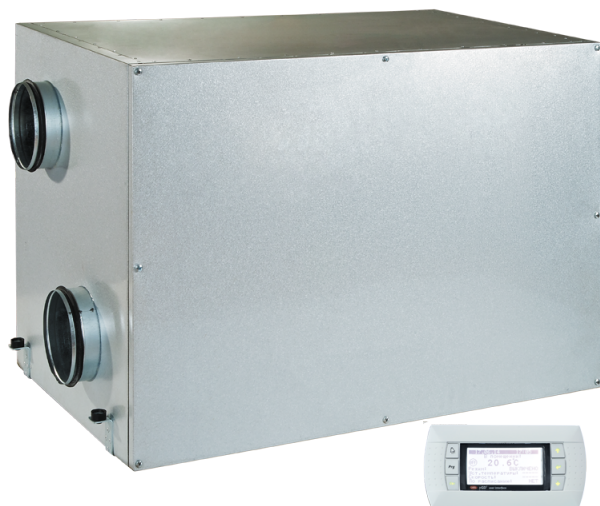

# KOMFORT Roto EC LE 700-3.3 S18

Вентиляционные установки с роторным рекуператором

- Потребляемая мощность электрического догрева: 3300
- Максимальный расход воздуха: 700
- Уровень звукового давления LpA на расстоянии 3 м: 52
- Тип рекуператора: Роторный
- Фильтр вытяжной: G4
- Фильтр приточный: G4
- Шумоизоляция
- Тип двигателя: EC
- Догрев: Электрический
- Управление: Проводная панель управления
- Материал корпуса: Сталь с алюмоцинковым покрытием
- Датчик влажности: Опциональный
- Датчик CO2: Опциональный
- Датчик VOC: Опциональный
- Датчик PM2.5: Опциональный

	Единица измерения	KOMFORT Roto EC LE 700-3.3 S18
Размер подключаемого воздуховода	мм	250
Скорость	-	1
Фазность	-	1
Минимальное напряжение питания	В	230
Максимальное напряжение питания	В	230
Частота сети питания	Гц	50/60
Номинальная мощность	Вт	315
Потребляемая мощность электрического догрева	Вт	3300
Максимальный ток	А	15.8
Максимальный расход воздуха	м <sup>3</sup> /час	700
Уровень звукового давления LpA на расстоянии 3 м	дБ(А)	52
Эффективность рекуперации, макс	%	95
Тип рекуператора	-	Роторный
Материал рекуператора	-	Алюминий
Вес	кг	128
Фильтр вытяжной	-	G4

## Размеры

ØD	B	B1	H	L
249	745	580	700	1210