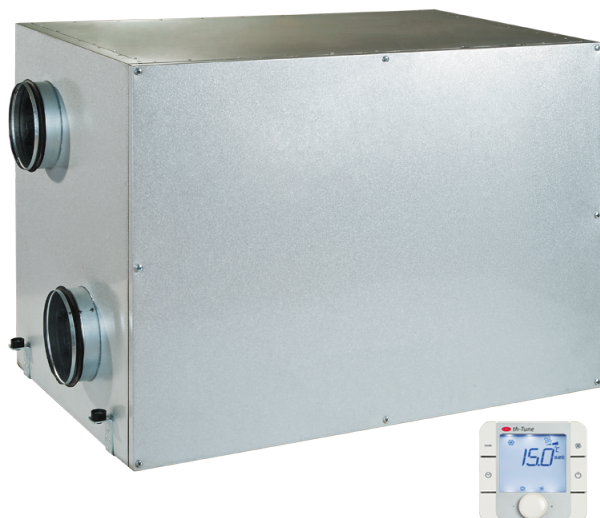

KOMFORT Roto EC LE 700-3.3 S17

Вентиляционные установки с роторным рекуператором

- Потребляемая мощность электрического догрева: 3300
- Максимальный расход воздуха: 700
- Уровень звукового давления LpA на расстоянии 3 м: 52
- Тип рекуператора: Роторный
- Фильтр вытяжной: G4
- Фильтр приточный: G4
- Шумоизоляция
- Тип двигателя: EC
- Догрев: Электрический
- Управление: Проводная панель управления
- Материал корпуса: Сталь с алюмоцинковым покрытием
- Датчик влажности: Опциональный
- Датчик CO2: Опциональный
- Датчик VOC: Опциональный
- Датчик PM2.5: Опциональный

	Единица измерения	KOMFORT Roto EC LE 700-3.3 S17
Размер подключаемого воздуховода	мм	250
Скорость	-	1
Фазность	-	1
Минимальное напряжение питания	В	230
Максимальное напряжение питания	В	230
Частота сети питания	Гц	50/60
Номинальная мощность	Вт	315
Потребляемая мощность электрического догрева	Вт	3300
Максимальный ток	А	15.8
Максимальный расход воздуха	м ³ /час	700
Уровень звукового давления LpA на расстоянии 3 м	дБ(А)	52
Эффективность рекуперации, макс	%	95
Тип рекуператора	-	Роторный
Материал рекуператора	-	Алюминий
Вес	кг	128
Фильтр вытяжной	-	G4

Размеры

ØD	B	B1	H	L
249	745	580	700	1210

Аксессуары

Другие аксессуары

Наименование	Фото	Описание
FP 700x332x48 G4		Панельный фильтр G4

Для круглых каналов

Наименование	Фото	Описание
SD 250/600		Шумоглушители для круглых каналов
SD 250/900		Шумоглушители для круглых каналов
SD 250/1200		Шумоглушители для круглых каналов