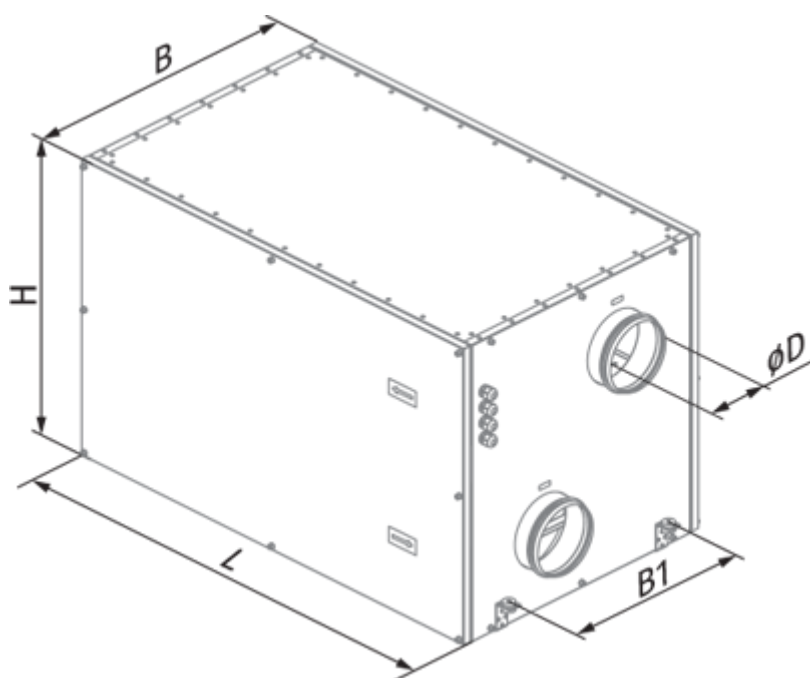

KOMFORT Roto EC LE 700-3.3 S17

Вентиляционные установки с роторным рекуператором

- Потребляемая мощность электрического догрева: 3300
- Максимальный расход воздуха: 700
- Уровень звукового давления LpA на расстоянии 3 м: 52
- Тип рекуператора: Роторный
- Фильтр вытяжной: G4
- Фильтр приточный: G4
- Шумоизоляция
- Тип двигателя: EC
- Догрев: Электрический
- Управление: Проводная панель управления
- Материал корпуса: Сталь с алюмоцинковым покрытием
- Датчик влажности: Опциональный
- Датчик CO2: Опциональный
- Датчик VOC: Опциональный
- Датчик PM2.5: Опциональный

	Единица измерения	KOMFORT Roto EC LE 700-3.3 S17
Размер подключаемого воздуховода	мм	250
Скорость	-	1
Фазность	-	1
Минимальное напряжение питания	В	230
Максимальное напряжение питания	В	230
Частота сети питания	Гц	50/60
Номинальная мощность	Вт	315
Потребляемая мощность электрического догрева	Вт	3300
Максимальный ток	А	15.8
Максимальный расход воздуха	м ³ /час	700
Уровень звукового давления LpA на расстоянии 3 м	дБ(А)	52
Эффективность рекуперации, макс	%	95
Тип рекуператора	-	Роторный
Материал рекуператора	-	Алюминий
Вес	кг	128
Фильтр вытяжной	-	G4

Размеры

ØD	B	B1	H	L
249	745	580	700	1210

Аксессуары

Другие аксессуары

Наименование	Фото	Описание
FP 700x332x48 G4		Панельный фильтр G4

Для круглых каналов

Наименование	Фото	Описание
SD 250/600		Шумоглушители для круглых каналов
SD 250/900		Шумоглушители для круглых каналов
SD 250/1200		Шумоглушители для круглых каналов