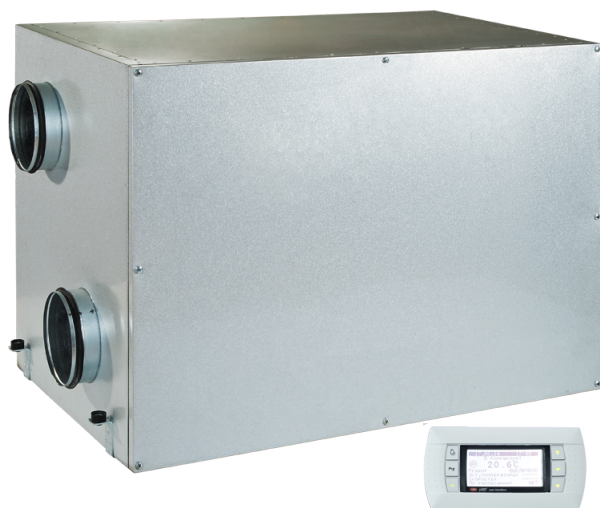

# KOMFORT Roto EC LE 400-2 S18

Вентиляционные установки с роторным рекуператором

- Потребляемая мощность электрического догрева: 2000
- Максимальный расход воздуха: 400
- Уровень звукового давления LpA на расстоянии 3 м: 45
- Тип рекуператора: Роторный
- Фильтр вытяжной: G4
- Фильтр приточный: G4
- Шумоизоляция
- Тип двигателя: EC
- Догрев: Электрический
- Управление: Проводная панель управления
- Материал корпуса: Сталь с алюмоцинковым покрытием
- Датчик влажности: Опциональный
- Датчик CO2: Опциональный
- Датчик VOC: Опциональный
- Датчик PM2.5: Опциональный

	Единица измерения	KOMFORT Roto EC LE 400-2 S18
Размер подключаемого воздуховода	мм	160
Скорость	-	1
Фазность	-	1
Минимальное напряжение питания	В	230
Максимальное напряжение питания	В	230
Частота сети питания	Гц	50/60
Номинальная мощность	Вт	290
Потребляемая мощность электрического догрева	Вт	2000
Максимальный ток	А	9.9
Максимальный расход воздуха	м <sup>3</sup> /час	400
Уровень звукового давления LpA на расстоянии 3 м	дБ(А)	45
Эффективность рекуперации, макс	%	95
Тип рекуператора	-	Роторный
Материал рекуператора	-	Алюминий
Вес	кг	112
Фильтр вытяжной	-	G4
Фильтр приточный	-	G4
Максимальная температура перемещаемого воздуха	°C	40