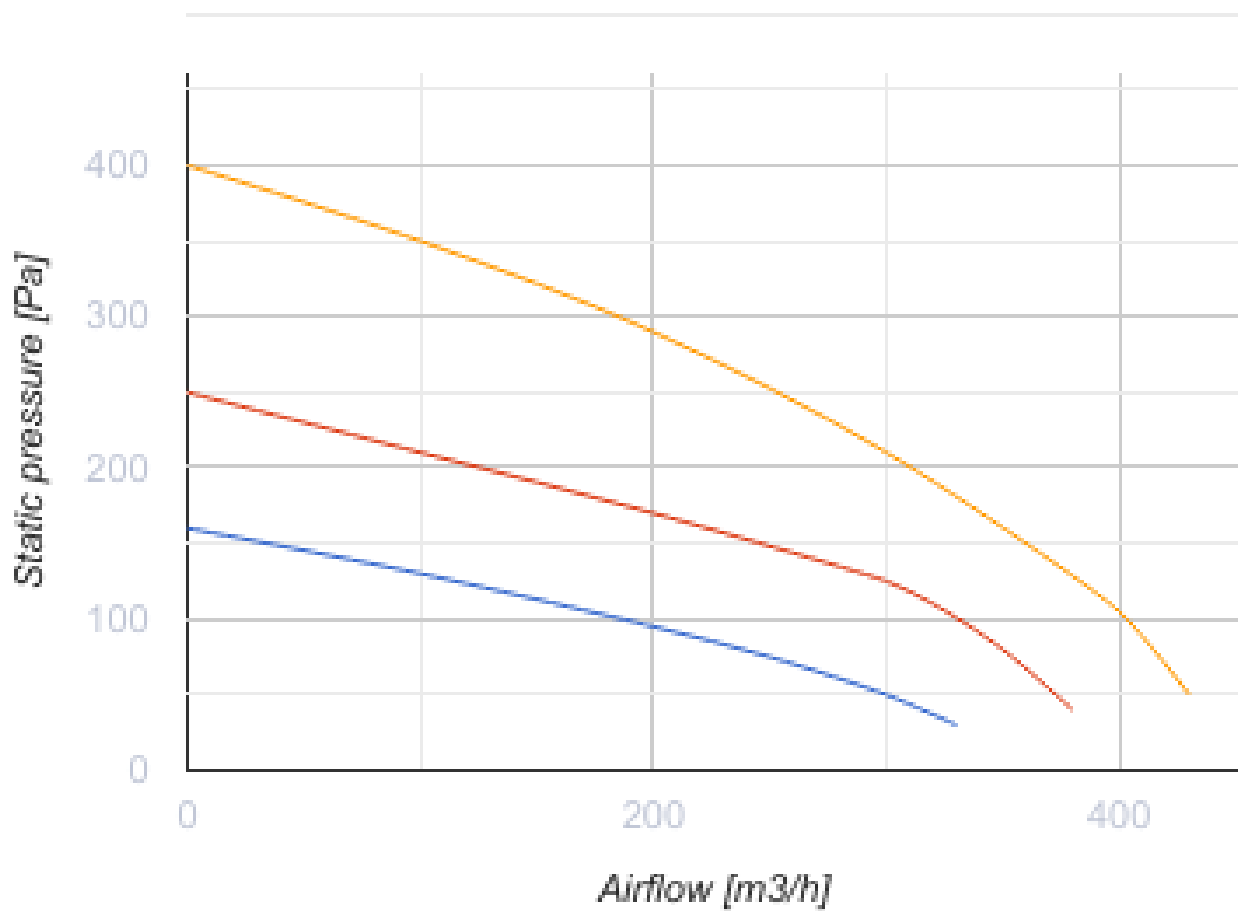

# KOMFORT Roto EC LE 400-2 S18

Вентиляционные установки с роторным рекуператором

- Потребляемая мощность электрического догрева: 2000
- Максимальный расход воздуха: 400
- Уровень звукового давления LpA на расстоянии 3 м: 45
- Тип рекуператора: Роторный
- Фильтр вытяжной: G4
- Фильтр приточный: G4
- Шумоизоляция
- Тип двигателя: EC
- Догрев: Электрический
- Управление: Проводная панель управления
- Материал корпуса: Сталь с алюмоцинковым покрытием
- Датчик влажности: Опциональный
- Датчик CO2: Опциональный
- Датчик VOC: Опциональный
- Датчик PM2.5: Опциональный

	Единица измерения	KOMFORT Roto EC LE 400-2 S18
Размер подключаемого воздуховода	мм	160
Скорость	-	1
Фазность	-	1
Минимальное напряжение питания	В	230
Максимальное напряжение питания	В	230
Частота сети питания	Гц	50/60
Номинальная мощность	Вт	290
Потребляемая мощность электрического догрева	Вт	2000
Максимальный ток	А	9.9
Максимальный расход воздуха	м <sup>3</sup> /час	400
Уровень звукового давления LpA на расстоянии 3 м	дБ(А)	45
Эффективность рекуперации, макс	%	95
Тип рекуператора	-	Роторный
Материал рекуператора	-	Алюминий
Вес	кг	112
Фильтр вытяжной	-	G4
Фильтр приточный	-	G4
Максимальная температура перемещаемого воздуха	°C	40

## Размеры

Ø D	B	B1	H	L
159	648	440	670	1050