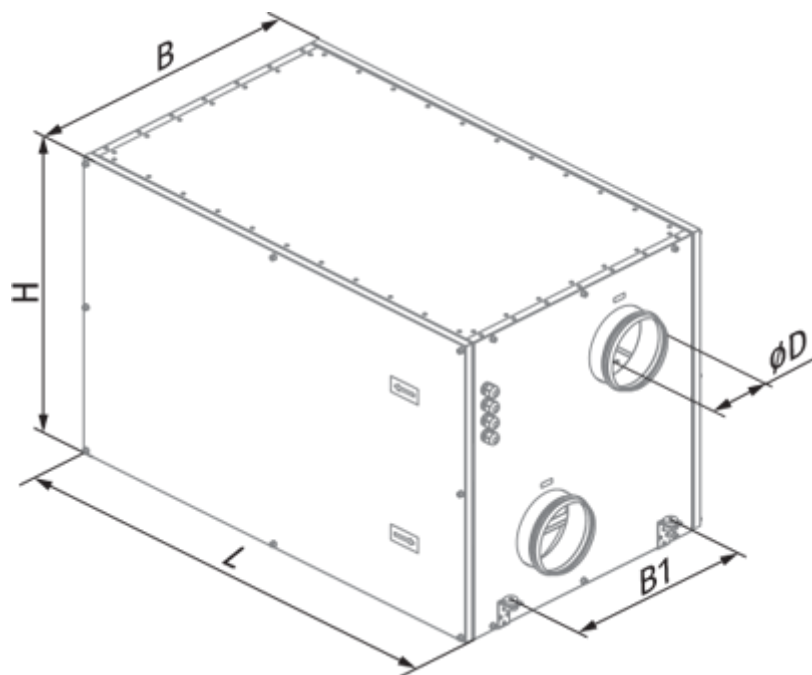

KOMFORT Roto EC LE 400-2 S17

Вентиляционные установки с роторным рекуператором

- Потребляемая мощность электрического догрева: 2000
- Максимальный расход воздуха: 400
- Уровень звукового давления LpA на расстоянии 3 м: 45
- Тип рекуператора: Роторный
- Фильтр вытяжной: G4
- Фильтр приточный: G4
- Шумоизоляция
- Тип двигателя: EC
- Догрев: Электрический
- Управление: Проводная панель управления
- Материал корпуса: Сталь с алюмоцинковым покрытием
- Датчик влажности: Опциональный
- Датчик CO2: Опциональный
- Датчик VOC: Опциональный
- Датчик PM2.5: Опциональный

	Единица измерения	KOMFORT Roto EC LE 400-2 S17
Размер подключаемого воздуховода	мм	160
Скорость	-	1
Фазность	-	1
Минимальное напряжение питания	В	230
Максимальное напряжение питания	В	230
Частота сети питания	Гц	50/60
Номинальная мощность	Вт	290
Потребляемая мощность электрического догрева	Вт	2000
Максимальный ток	А	9.9
Максимальный расход воздуха	м ³ /час	400
Уровень звукового давления LpA на расстоянии 3 м	дБ(А)	45
Эффективность рекуперации, макс	%	95
Тип рекуператора	-	Роторный
Материал рекуператора	-	Алюминий
Вес	кг	112
Фильтр вытяжной	-	G4
Фильтр приточный	-	G4
Максимальная температура перемещаемого воздуха	°C	40

Размеры

Ø D	B	B1	H	L
159	648	440	670	1050

Аксессуары

Другие аксессуары

Наименование	Фото	Описание
FP 600x324x48 G4		Панельный фильтр G4

Другие аксессуары

Наименование	Фото	Описание
SD 160/600		Шумоглушители для круглых каналов
SD 160/900		Шумоглушители для круглых каналов
SD 160/1200		Шумоглушители для круглых каналов