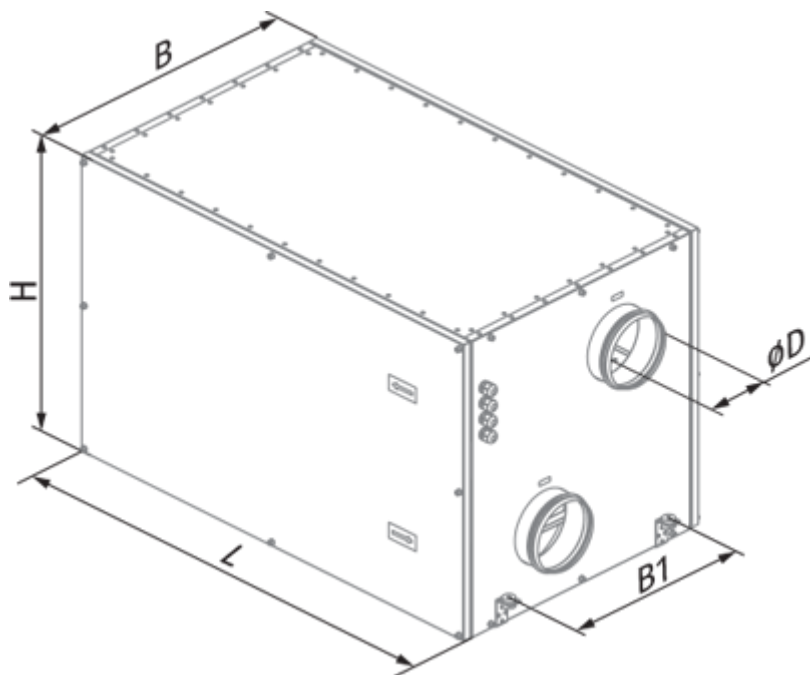

KOMFORT Roto EC LE 400-2 S17

Вентиляционные установки с роторным рекуператором

- Потребляемая мощность электрического догрева: 2000
- Максимальный расход воздуха: 400
- Уровень звукового давления LpA на расстоянии 3 м: 45
- Тип рекуператора: Роторный
- Фильтр вытяжной: G4
- Фильтр приточный: G4
- Шумоизоляция
- Тип двигателя: EC
- Догрев: Электрический
- Управление: Проводная панель управления
- Материал корпуса: Сталь с алюмоцинковым покрытием
- Датчик влажности: Опциональный
- Датчик CO2: Опциональный
- Датчик VOC: Опциональный
- Датчик PM2.5: Опциональный

	Единица измерения	KOMFORT Roto EC LE 400-2 S17
Размер подключаемого воздуховода	мм	160
Скорость	-	1
Фазность	-	1
Минимальное напряжение питания	В	230
Максимальное напряжение питания	В	230
Частота сети питания	Гц	50/60
Номинальная мощность	Вт	290
Потребляемая мощность электрического догрева	Вт	2000
Максимальный ток	А	9.9
Максимальный расход воздуха	м ³ /час	400
Уровень звукового давления LpA на расстоянии 3 м	дБ(А)	45
Эффективность рекуперации, макс	%	95
Тип рекуператора	-	Роторный
Материал рекуператора	-	Алюминий
Вес	кг	112
Фильтр вытяжной	-	G4
Фильтр приточный	-	G4
Максимальная температура перемещаемого воздуха	°C	40

Размеры

Ø D	B	B1	H	L
159	648	440	670	1050

Аксессуары

Другие аксессуары

Наименование	Фото	Описание
FP 600x324x48 G4		Панельный фильтр G4

Другие аксессуары

Наименование	Фото	Описание
SD 160/600		Шумоглушители для круглых каналов
SD 160/900		Шумоглушители для круглых каналов
SD 160/1200		Шумоглушители для круглых каналов