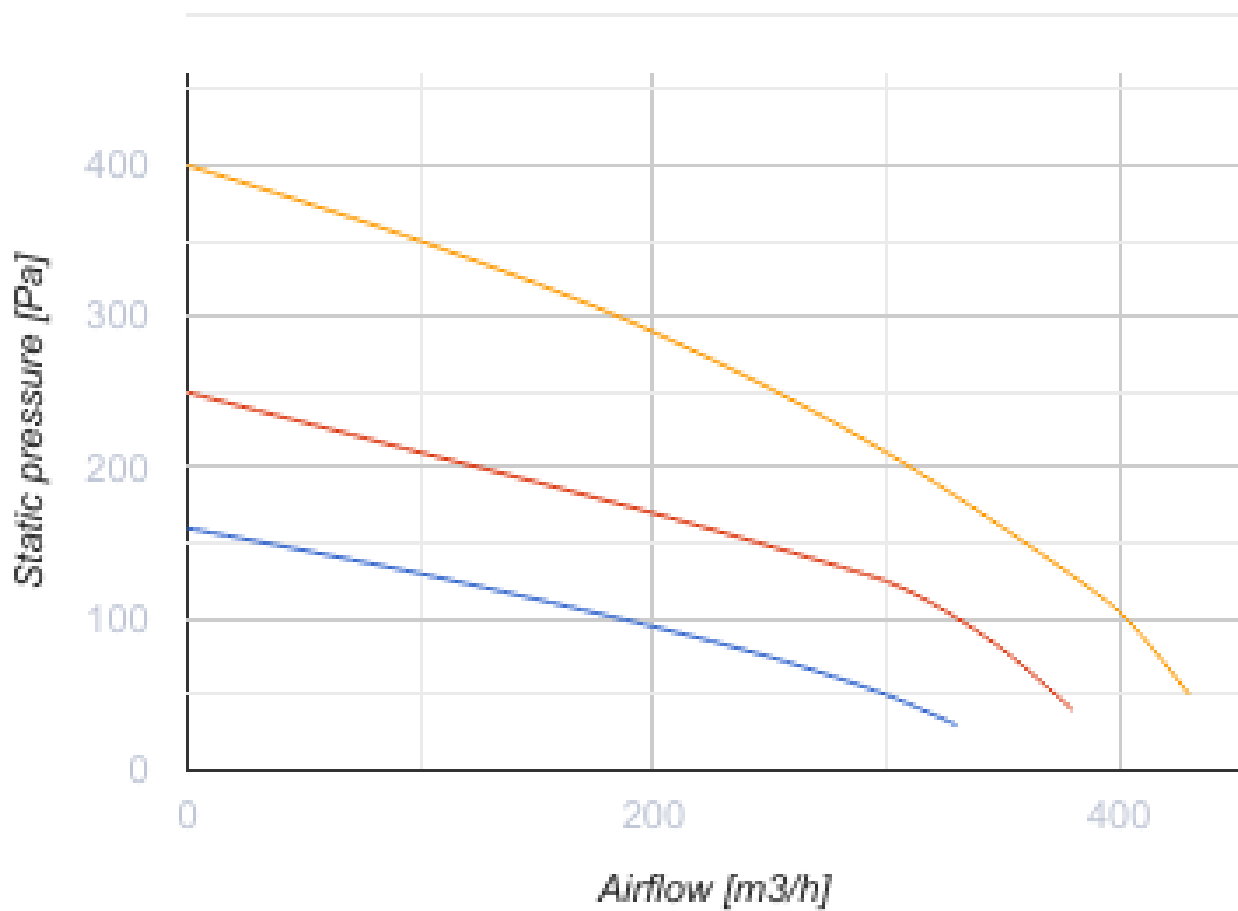

Минимальная температура перемещаемого воздуха	°C	-25
Минимальная температура окружающего воздуха	°C	1
Максимальная температура окружающего воздуха	°C	40
Максимальна вологість повітря, що оточує	%	80
Класс защиты	-	IP22
Класс защиты привода	-	IP44

Размеры

Ø D	B	B1	H	L
159	648	440	670	1050