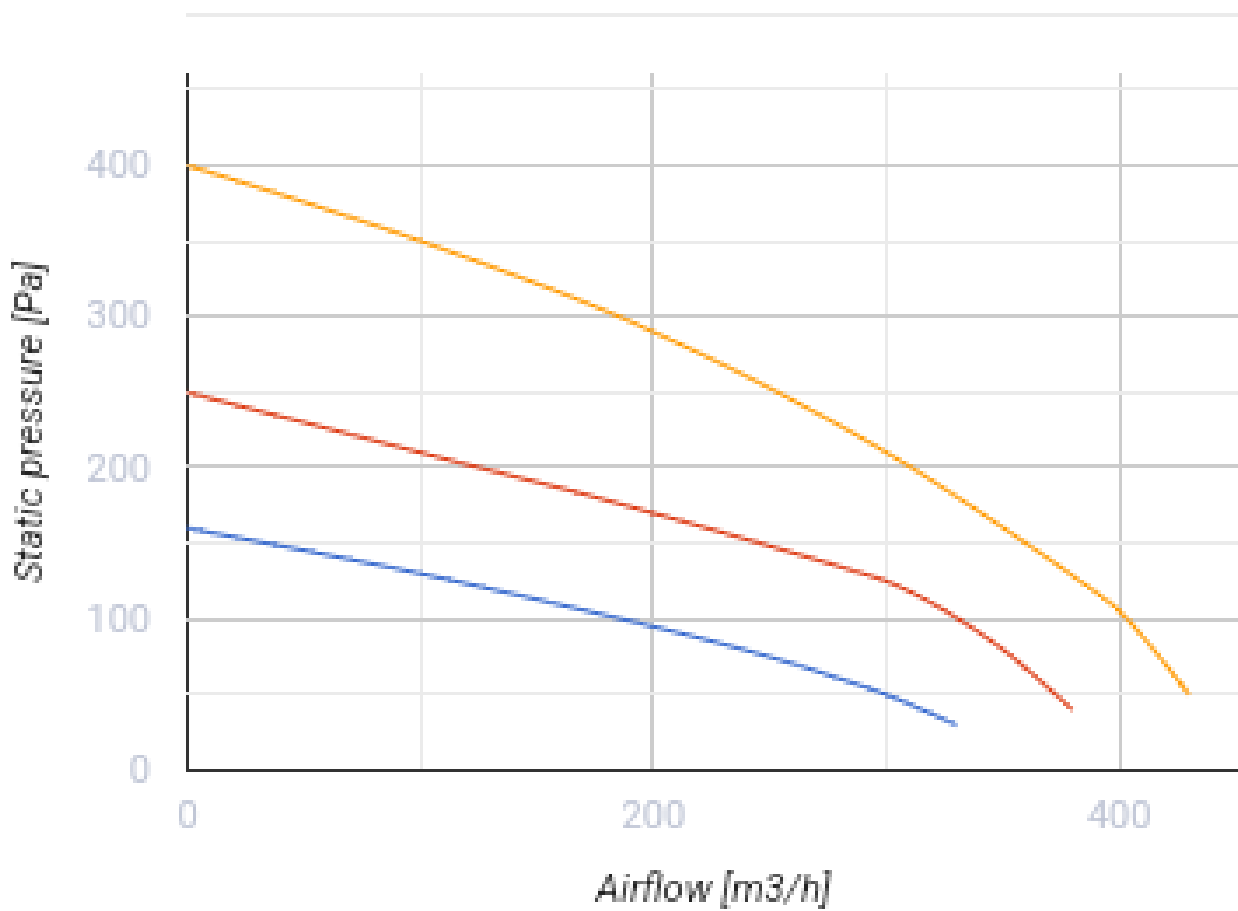

# KOMFORT Roto EC LE 400-2 S17

Вентиляционные установки с роторным рекуператором

- Потребляемая мощность электрического догрева: 2000
- Максимальный расход воздуха: 400
- Уровень звукового давления LpA на расстоянии 3 м: 45
- Тип рекуператора: Роторный
- Фильтр вытяжной: G4
- Фильтр приточный: G4
- Шумоизоляция
- Тип двигателя: EC
- Догрев: Электрический
- Управление: Проводная панель управления
- Материал корпуса: Сталь с алюмоцинковым покрытием
- Датчик влажности: Опциональный
- Датчик CO2: Опциональный
- Датчик VOC: Опциональный
- Датчик PM2.5: Опциональный

	Единица измерения	KOMFORT Roto EC LE 400-2 S17
Размер подключаемого воздуховода	мм	160
Скорость	-	1
Фазность	-	1
Минимальное напряжение питания	В	230
Максимальное напряжение питания	В	230
Частота сети питания	Гц	50/60
Номинальная мощность	Вт	290
Потребляемая мощность электрического догрева	Вт	2000
Максимальный ток	А	9.9
Максимальный расход воздуха	м <sup>3</sup> /час	400
Уровень звукового давления LpA на расстоянии 3 м	дБ(А)	45
Эффективность рекуперации, макс	%	95
Тип рекуператора	-	Роторный
Материал рекуператора	-	Алюминий
Вес	кг	112
Фильтр вытяжной	-	G4
Фильтр приточный	-	G4
Максимальная температура перемещаемого воздуха	°C	40

## Размеры

Ø D	B	B1	H	L
159	648	440	670	1050