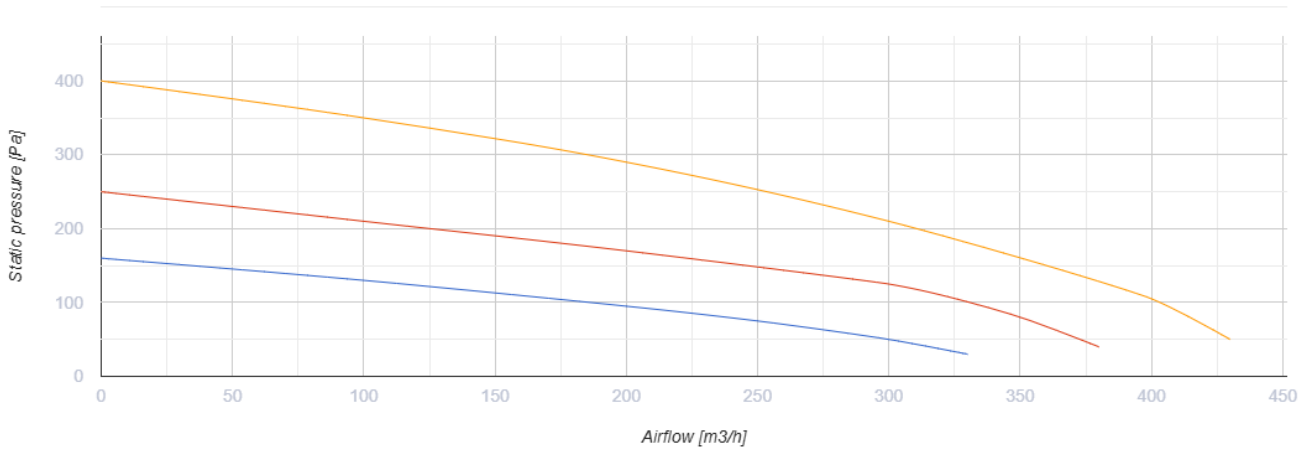

Минимальная температура перемещаемого воздуха	°C	-25
Минимальная температура окружающего воздуха	°C	1
Максимальная температура окружающего воздуха	°C	40
Максимальна вологість повітря, що оточує	%	80
Класс защиты	-	IP22
Класс защиты привода	-	IP44