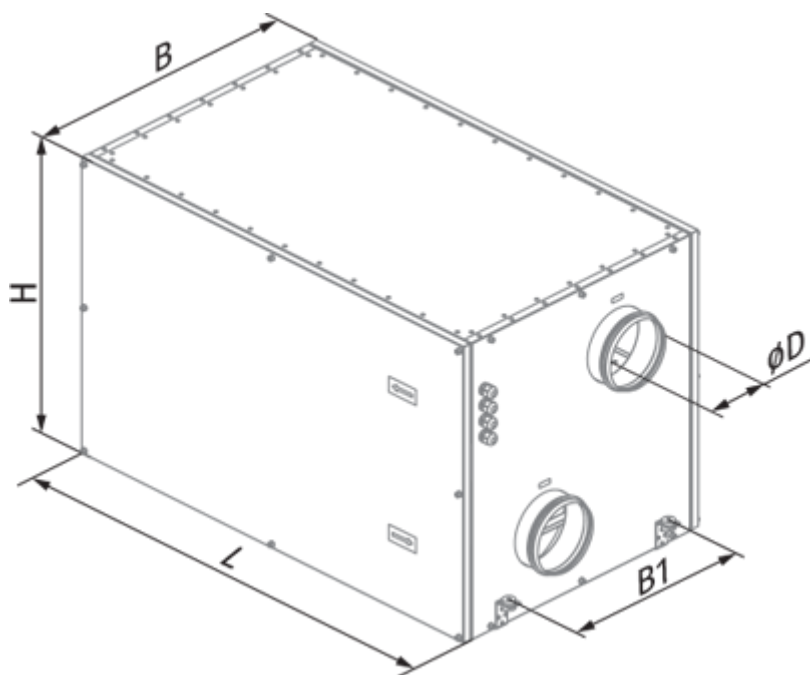

# KOMFORT Roto EC LE 400-2 S17

Вентиляционные установки с роторным рекуператором

- Потребляемая мощность электрического догрева: 2000
- Максимальный расход воздуха: 400
- Уровень звукового давления LpA на расстоянии 3 м: 45
- Тип рекуператора: Роторный
- Фильтр вытяжной: G4
- Фильтр приточный: G4
- Шумоизоляция
- Тип двигателя: EC
- Догрев: Электрический
- Управление: Проводная панель управления
- Материал корпуса: Сталь с алюмоцинковым покрытием
- Датчик влажности: Опциональный
- Датчик CO2: Опциональный
- Датчик VOC: Опциональный
- Датчик PM2.5: Опциональный

	Единица измерения	KOMFORT Roto EC LE 400-2 S17
Размер подключаемого воздуховода	мм	160
Скорость	-	1
Фазность	-	1
Минимальное напряжение питания	В	230
Максимальное напряжение питания	В	230
Частота сети питания	Гц	50/60
Номинальная мощность	Вт	290
Потребляемая мощность электрического догрева	Вт	2000
Максимальный ток	А	9.9
Максимальный расход воздуха	м <sup>3</sup> /час	400
Уровень звукового давления LpA на расстоянии 3 м	дБ(А)	45
Эффективность рекуперации, макс	%	95
Тип рекуператора	-	Роторный
Материал рекуператора	-	Алюминий
Вес	кг	112
Фильтр вытяжной	-	G4
Фильтр приточный	-	G4
Максимальная температура перемещаемого воздуха	°C	40

## Размеры

Ø D	B	B1	H	L
159	648	440	670	1050