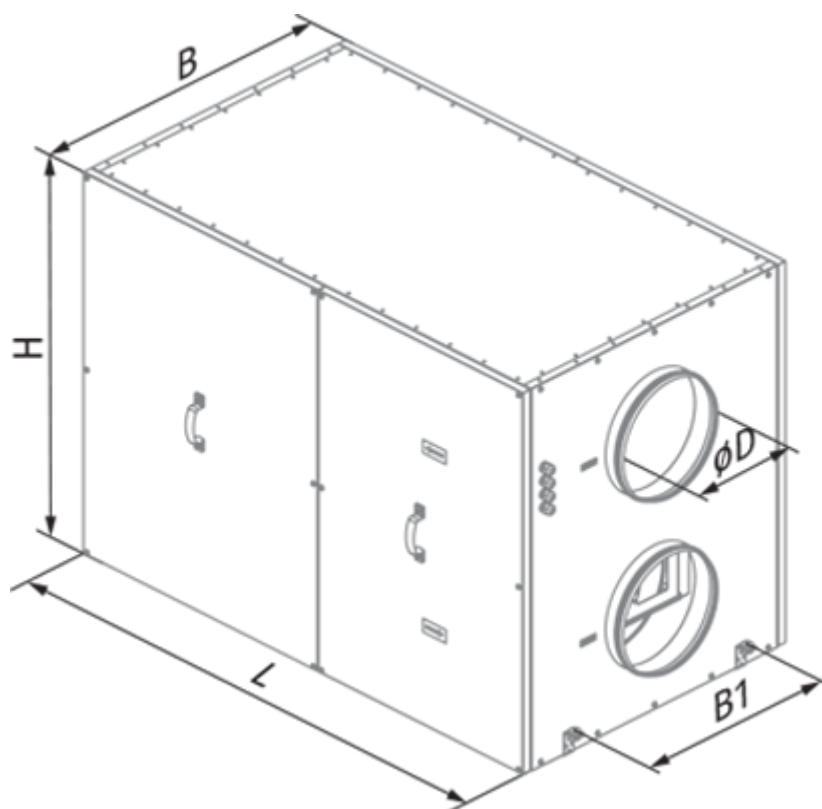

KOMFORT Roto EC LE 1500-9 S18

Вентиляционные установки с роторным рекуператором

- Потребляемая мощность электрического догрева: 9000
- Максимальный расход воздуха: 1500
- Уровень звукового давления LpA на расстоянии 3 м: 62
- Тип рекуператора: Роторный
- Фильтр вытяжной: G4
- Фильтр приточный: G4
- Шумоизоляция
- Тип двигателя: EC
- Догрев: Электрический
- Управление: Проводная панель управления
- Материал корпуса: Сталь с алюмоцинковым покрытием
- Датчик влажности: Опциональный
- Датчик CO2: Опциональный
- Датчик VOC: Опциональный
- Датчик PM2.5: Опциональный

	Единица измерения	KOMFORT Roto EC LE 1500-9 S18
Размер подключаемого воздуховода	мм	315
Скорость	-	1
Фазность	-	3
Минимальное напряжение питания	В	400
Максимальное напряжение питания	В	400
Частота сети питания	Гц	50/60
Номинальная мощность	Вт	750
Потребляемая мощность электрического догрева	Вт	9000
Максимальный ток	А	14.1
Максимальный расход воздуха	м ³ /час	1500
Уровень звукового давления LpA на расстоянии 3 м	дБ(А)	62
Эффективность рекуперации, макс	%	95
Тип рекуператора	-	Роторный
Материал рекуператора	-	Алюминий
Вес	кг	175
Фильтр вытяжной	-	G4
Фильтр приточный	-	G4
Максимальная температура перемещаемого воздуха	°C	40

Размеры

ØD	B	B1	H	L
314	855	560	1010	1430

Аксессуары

Другие аксессуары

Наименование	Фото	Описание
FP 800x477x47 G4		Панельный фильтр G4

Другие аксессуары

Наименование	Фото	Описание
SD 315/600		Шумоглушители для круглых каналов
SD 315/900		Шумоглушители для круглых каналов
SD 315/1200		Шумоглушители для круглых каналов