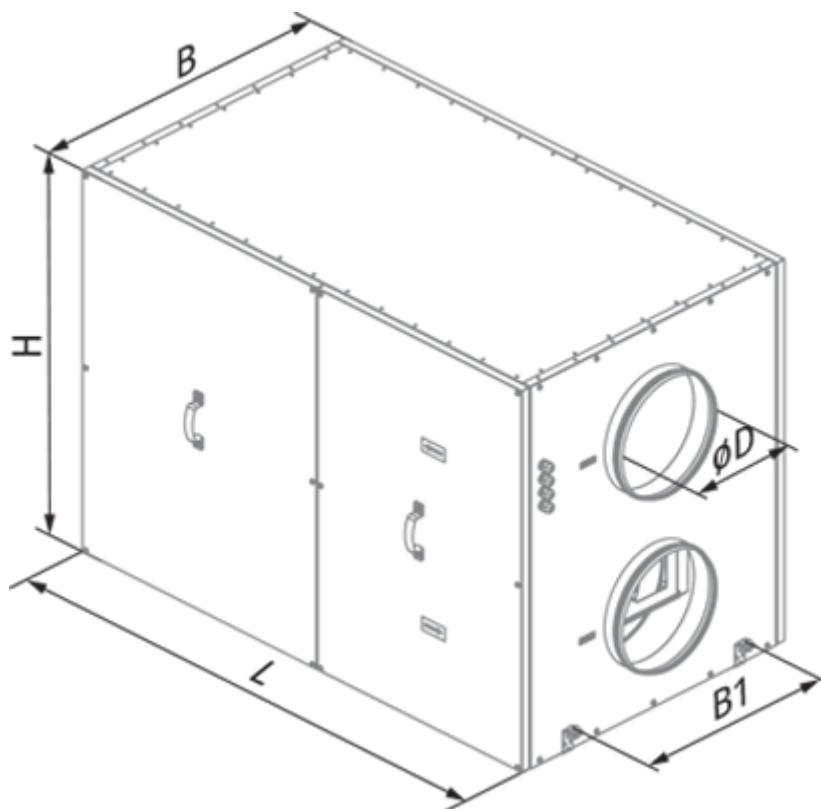

KOMFORT Roto EC LE 1500-9 S18

Вентиляционные установки с роторным рекуператором

- Потребляемая мощность электрического догрева: 9000
- Максимальный расход воздуха: 1500
- Уровень звукового давления LpA на расстоянии 3 м: 62
- Тип рекуператора: Роторный
- Фильтр вытяжной: G4
- Фильтр приточный: G4
- Шумоизоляция
- Тип двигателя: EC
- Догрев: Электрический
- Управление: Проводная панель управления
- Материал корпуса: Сталь с алюмоцинковым покрытием
- Датчик влажности: Опциональный
- Датчик CO2: Опциональный
- Датчик VOC: Опциональный
- Датчик PM2.5: Опциональный

	Единица измерения	KOMFORT Roto EC LE 1500-9 S18
Размер подключаемого воздуховода	мм	315
Скорость	-	1
Фазность	-	3
Минимальное напряжение питания	В	400
Максимальное напряжение питания	В	400
Частота сети питания	Гц	50/60
Номинальная мощность	Вт	750
Потребляемая мощность электрического догрева	Вт	9000
Максимальный ток	А	14.1
Максимальный расход воздуха	м ³ /час	1500
Уровень звукового давления LpA на расстоянии 3 м	дБ(А)	62
Эффективность рекуперации, макс	%	95
Тип рекуператора	-	Роторный
Материал рекуператора	-	Алюминий
Вес	кг	175
Фильтр вытяжной	-	G4
Фильтр приточный	-	G4
Максимальная температура перемещаемого воздуха	°C	40

Размеры

ØD	B	B1	H	L
314	855	560	1010	1430

Аксессуары

Другие аксессуары

Наименование	Фото	Описание
FP 800x477x47 G4		Панельный фильтр G4

Для круглых каналов

Наименование	Фото	Описание
SD 315/600		Шумоглушители для круглых каналов
SD 315/900		Шумоглушители для круглых каналов
SD 315/1200		Шумоглушители для круглых каналов