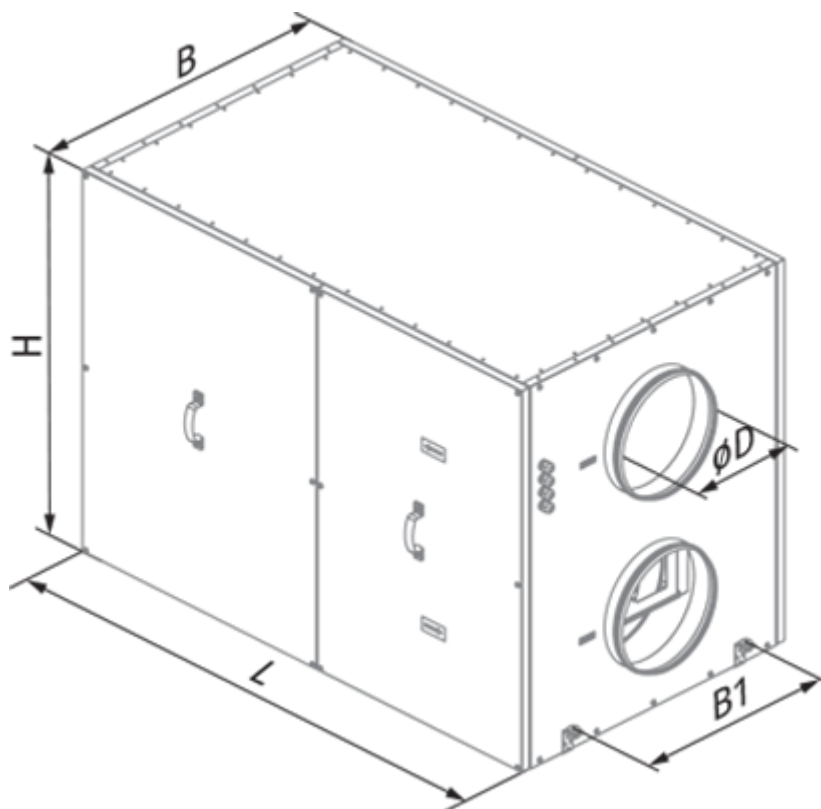

# KOMFORT Roto EC LE 1200-6 S18

Вентиляционные установки с роторным рекуператором

- Потребляемая мощность электрического догрева: 6000
- Максимальный расход воздуха: 1200
- Уровень звукового давления LpA на расстоянии 3 м: 60
- Тип рекуператора: Роторный
- Фильтр вытяжной: G4
- Фильтр приточный: G4
- Шумоизоляция
- Тип двигателя: EC
- Догрев: Электрический
- Управление: Проводная панель управления
- Материал корпуса: Сталь с алюмоцинковым покрытием
- Датчик влажности: Опциональный
- Датчик CO2: Опциональный
- Датчик VOC: Опциональный
- Датчик PM2.5: Опциональный

	Единица измерения	KOMFORT Roto EC LE 1200-6 S18
Размер подключаемого воздуховода	мм	315
Скорость	-	1
Фазность	-	3
Минимальное напряжение питания	В	400
Максимальное напряжение питания	В	400
Частота сети питания	Гц	50/60
Номинальная мощность	Вт	570
Потребляемая мощность электрического догрева	Вт	6000
Максимальный ток	А	9.5
Максимальный расход воздуха	м <sup>3</sup> /час	1200
Уровень звукового давления LpA на расстоянии 3 м	дБ(А)	60
Эффективность рекуперации, макс	%	95
Тип рекуператора	-	Роторный
Материал рекуператора	-	Алюминий
Вес	кг	165
Фильтр вытяжной	-	G4
Фильтр приточный	-	G4
Максимальная температура перемещаемого воздуха	°С	40

## Размеры

ØD	B	B1	H	L
314	745	460	880	1335