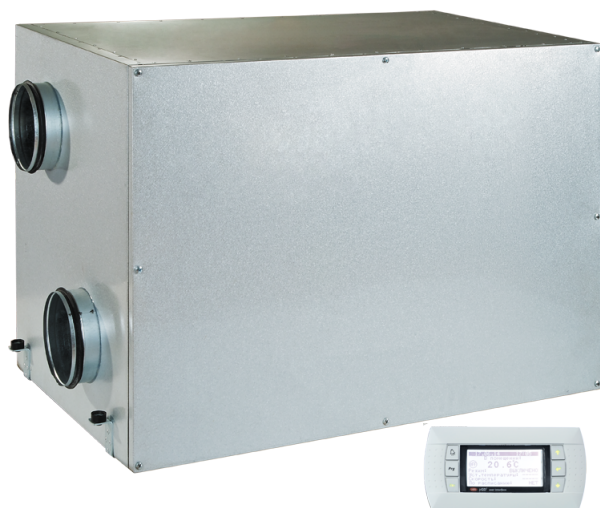

KOMFORT Roto EC LE 1200-6 S18

Вентиляционные установки с роторным рекуператором

- Потребляемая мощность электрического догрева: 6000
- Максимальный расход воздуха: 1200
- Уровень звукового давления LpA на расстоянии 3 м: 60
- Тип рекуператора: Роторный
- Фильтр вытяжной: G4
- Фильтр приточный: G4
- Шумоизоляция
- Тип двигателя: EC
- Догрев: Электрический
- Управление: Проводная панель управления
- Материал корпуса: Сталь с алюминиевым покрытием
- Датчик влажности: Опциональный
- Датчик CO2: Опциональный
- Датчик VOC: Опциональный
- Датчик PM2.5: Опциональный

	Единица измерения	KOMFORT Roto EC LE 1200-6 S18
Размер подключаемого воздуховода	мм	315
Скорость	-	1
Фазность	-	3
Минимальное напряжение питания	В	400
Максимальное напряжение питания	В	400
Частота сети питания	Гц	50/60
Номинальная мощность	Вт	570
Потребляемая мощность электрического догрева	Вт	6000
Максимальный ток	А	9.5
Максимальный расход воздуха	м ³ /час	1200
Уровень звукового давления LpA на расстоянии 3 м	дБ(А)	60
Эффективность рекуперации, макс	%	95
Тип рекуператора	-	Роторный
Материал рекуператора	-	Алюминий
Вес	кг	165
Фильтр вытяжной	-	G4
Фильтр приточный	-	G4
Максимальная температура перемещаемого воздуха	°C	40

Размеры

ØD	B	B1	H	L
314	745	460	880	1335

Аксессуары

Другие аксессуары

Наименование	Фото	Описание
FP 700x410x48 G4		Панельный фильтр G4

Для круглых каналов

Наименование	Фото	Описание
SD 315/600		Шумоглушители для круглых каналов
SD 315/900		Шумоглушители для круглых каналов
SD 315/1200		Шумоглушители для круглых каналов