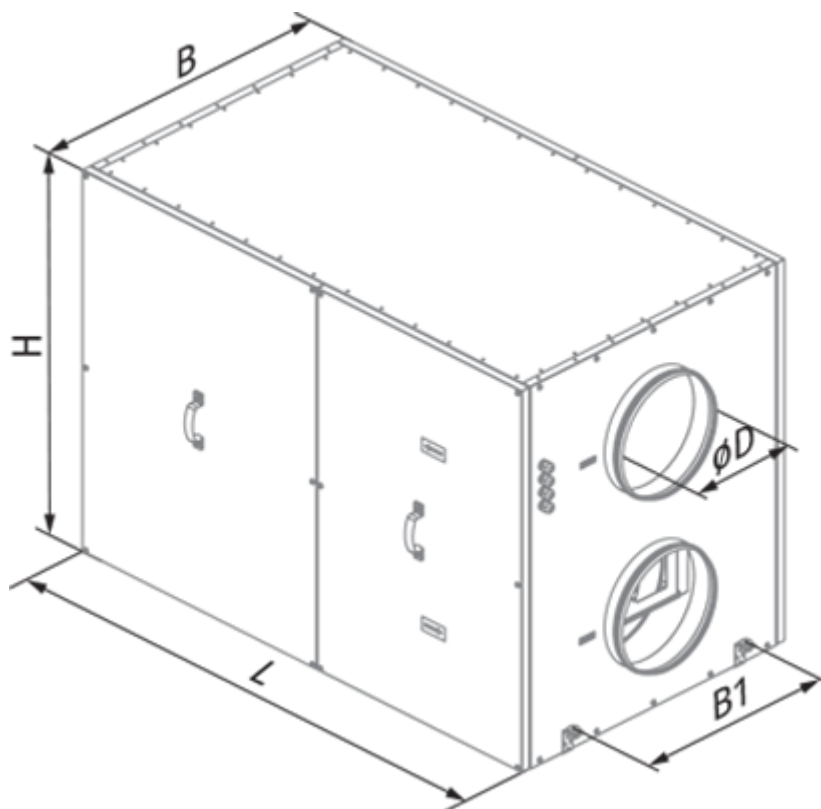

KOMFORT Roto EC LE 1200-6 S18

Вентиляционные установки с роторным рекуператором

- Потребляемая мощность электрического догрева: 6000
- Максимальный расход воздуха: 1200
- Уровень звукового давления LpA на расстоянии 3 м: 60
- Тип рекуператора: Роторный
- Фильтр вытяжной: G4
- Фильтр приточный: G4
- Шумоизоляция
- Тип двигателя: EC
- Догрев: Электрический
- Управление: Проводная панель управления
- Материал корпуса: Сталь с алюминиевым покрытием
- Датчик влажности: Опциональный
- Датчик CO2: Опциональный
- Датчик VOC: Опциональный
- Датчик PM2.5: Опциональный

	Единица измерения	KOMFORT Roto EC LE 1200-6 S18
Размер подключаемого воздуховода	мм	315
Скорость	-	1
Фазность	-	3
Минимальное напряжение питания	В	400
Максимальное напряжение питания	В	400
Частота сети питания	Гц	50/60
Номинальная мощность	Вт	570
Потребляемая мощность электрического догрева	Вт	6000
Максимальный ток	А	9.5
Максимальный расход воздуха	м ³ /час	1200
Уровень звукового давления LpA на расстоянии 3 м	дБ(А)	60
Эффективность рекуперации, макс	%	95
Тип рекуператора	-	Роторный
Материал рекуператора	-	Алюминий
Вес	кг	165
Фильтр вытяжной	-	G4
Фильтр приточный	-	G4
Максимальная температура перемещаемого воздуха	°C	40

Размеры

ØD	B	B1	H	L
314	745	460	880	1335

Аксессуары

Другие аксессуары

Наименование	Фото	Описание
FP 700x410x48 G4		Панельный фильтр G4

Для круглых каналов

Наименование	Фото	Описание
SD 315/600		Шумоглушители для круглых каналов
SD 315/900		Шумоглушители для круглых каналов
SD 315/1200		Шумоглушители для круглых каналов