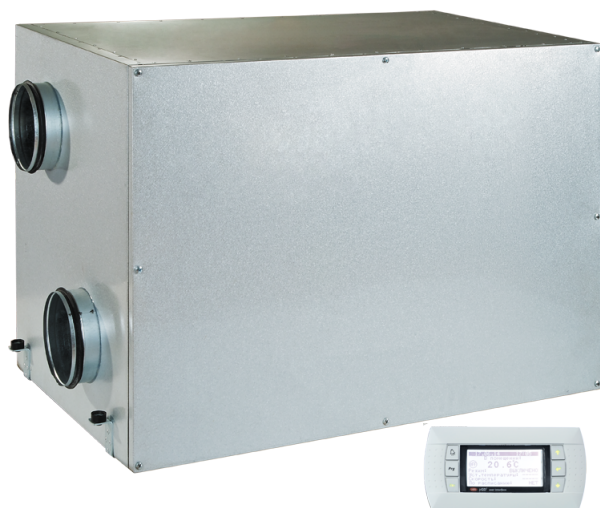

# KOMFORT Roto EC LE 1200-6 S18

Вентиляционные установки с роторным рекуператором

- Потребляемая мощность электрического догрева: 6000
- Максимальный расход воздуха: 1200
- Уровень звукового давления LpA на расстоянии 3 м: 60
- Тип рекуператора: Роторный
- Фильтр вытяжной: G4
- Фильтр приточный: G4
- Шумоизоляция
- Тип двигателя: EC
- Догрев: Электрический
- Управление: Проводная панель управления
- Материал корпуса: Сталь с алюмоцинковым покрытием
- Датчик влажности: Опциональный
- Датчик CO2: Опциональный
- Датчик VOC: Опциональный
- Датчик PM2.5: Опциональный

	Единица измерения	KOMFORT Roto EC LE 1200-6 S18
Размер подключаемого воздуховода	мм	315
Скорость	-	1
Фазность	-	3
Минимальное напряжение питания	В	400
Максимальное напряжение питания	В	400
Частота сети питания	Гц	50/60
Номинальная мощность	Вт	570
Потребляемая мощность электрического догрева	Вт	6000
Максимальный ток	А	9.5
Максимальный расход воздуха	м <sup>3</sup> /час	1200
Уровень звукового давления LpA на расстоянии 3 м	дБ(А)	60
Эффективность рекуперации, макс	%	95
Тип рекуператора	-	Роторный
Материал рекуператора	-	Алюминий
Вес	кг	165
Фильтр вытяжной	-	G4
Фильтр приточный	-	G4
Максимальная температура перемещаемого воздуха	°С	40

## Размеры

ØD	B	B1	H	L
314	745	460	880	1335