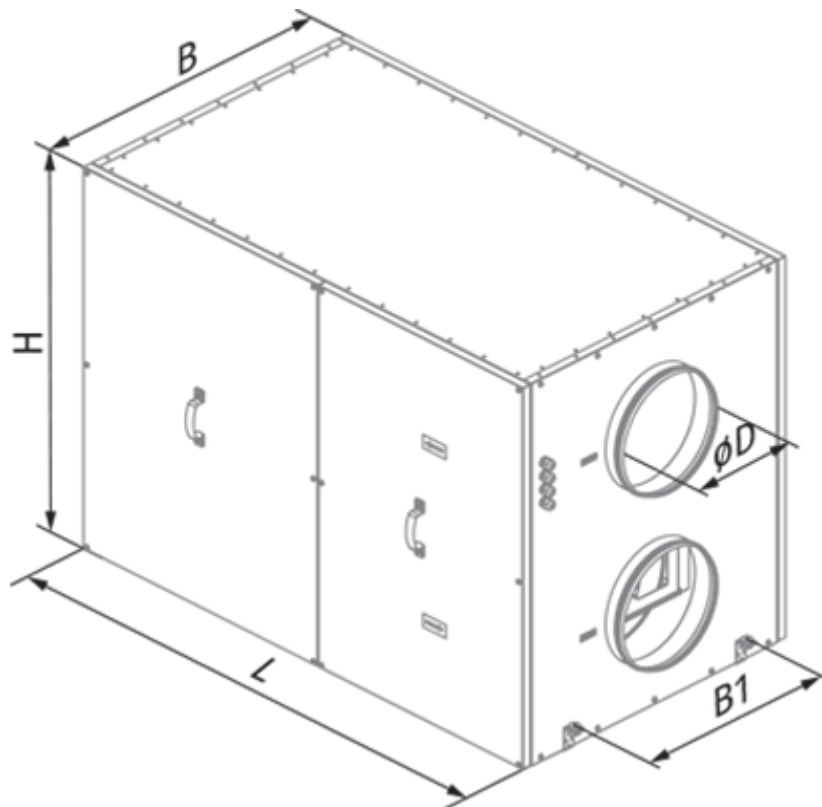

Минимальная температура окружающего воздуха	°C	1
Максимальная температура окружающего воздуха	°C	40
Максимальна вологість повітря, що оточує	%	80
Класс защиты	-	IP22
Класс защиты привода	-	IP44

Размеры

ØD	B	B1	H	L
314	745	460	880	1335

Аксессуары

Другие аксессуары

Наименование	Фото	Описание
FP 700x410x48 G4		Панельный фильтр G4