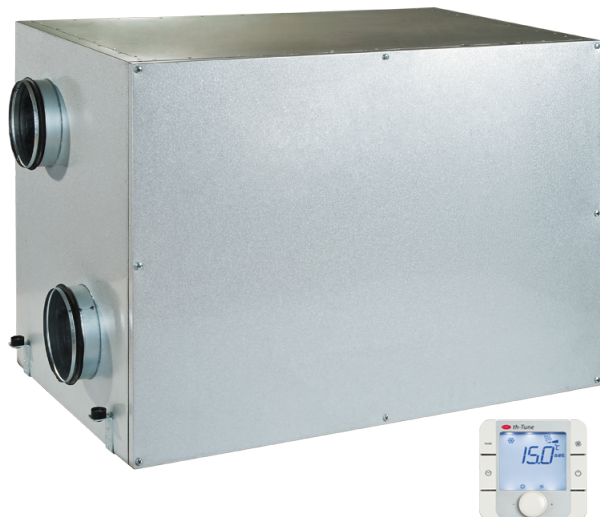

KOMFORT Roto EC LE 1200-6 S17

Вентиляционные установки с роторным рекуператором

- Потребляемая мощность электрического догрева: 6000
- Максимальный расход воздуха: 1200
- Уровень звукового давления LpA на расстоянии 3 м: 60
- Тип рекуператора: Роторный
- Фильтр вытяжной: G4
- Фильтр приточный: G4
- Шумоизоляция
- Тип двигателя: EC
- Догрев: Электрический
- Управление: Проводная панель управления
- Материал корпуса: Оцинкованная сталь
- Датчик влажности: Опциональный
- Датчик CO2: Опциональный
- Датчик VOC: Опциональный
- Датчик PM2.5: Опциональный

	Единица измерения	KOMFORT Roto EC LE 1200-6 S17
Размер подключаемого воздуховода	мм	315
Скорость	-	1
Фазность	-	3
Минимальное напряжение питания	В	400
Максимальное напряжение питания	В	400
Частота сети питания	Гц	50/60
Номинальная мощность	Вт	570
Потребляемая мощность электрического догрева	Вт	6000
Максимальный ток	А	9.5
Максимальный расход воздуха	м ³ /час	1200
Уровень звукового давления LpA на расстоянии 3 м	дБ(А)	60
Эффективность рекуперации, макс	%	95
Тип рекуператора	-	Роторный
Материал рекуператора	-	Алюминий
Вес	кг	165
Фильтр вытяжной	-	G4
Фильтр приточный	-	G4
Максимальная температура перемещаемого воздуха	°С	40
Минимальная температура перемещаемого воздуха	°С	-25