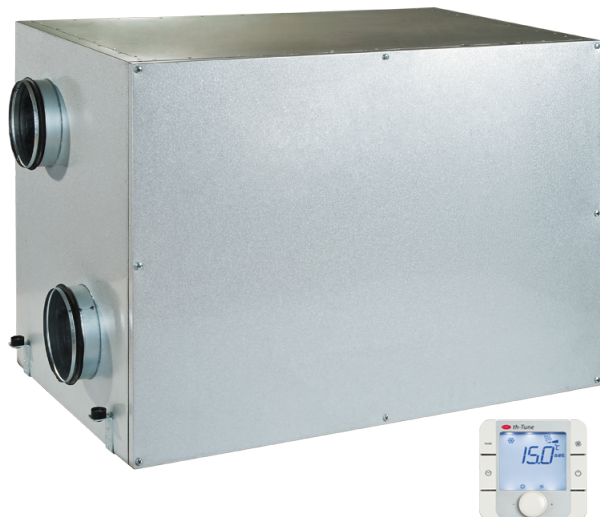

# KOMFORT Roto EC LE 1200-6 S17

Вентиляционные установки с роторным рекуператором

- Потребляемая мощность электрического догрева: 6000
- Максимальный расход воздуха: 1200
- Уровень звукового давления LpA на расстоянии 3 м: 60
- Тип рекуператора: Роторный
- Фильтр вытяжной: G4
- Фильтр приточный: G4
- Шумоизоляция
- Тип двигателя: EC
- Догрев: Электрический
- Управление: Проводная панель управления
- Материал корпуса: Оцинкованная сталь
- Датчик влажности: Опциональный
- Датчик CO2: Опциональный
- Датчик VOC: Опциональный
- Датчик PM2.5: Опциональный

	Единица измерения	KOMFORT Roto EC LE 1200-6 S17
Размер подключаемого воздуховода	мм	315
Скорость	-	1
Фазность	-	3
Минимальное напряжение питания	В	400
Максимальное напряжение питания	В	400
Частота сети питания	Гц	50/60
Номинальная мощность	Вт	570
Потребляемая мощность электрического догрева	Вт	6000
Максимальный ток	А	9.5
Максимальный расход воздуха	м <sup>3</sup> /час	1200
Уровень звукового давления LpA на расстоянии 3 м	дБ(А)	60
Эффективность рекуперации, макс	%	95
Тип рекуператора	-	Роторный
Материал рекуператора	-	Алюминий
Вес	кг	165
Фильтр вытяжной	-	G4
Фильтр приточный	-	G4
Максимальная температура перемещаемого воздуха	°С	40
Минимальная температура перемещаемого воздуха	°С	-25

## Размеры

ØD	B	B1	H	L
314	745	460	880	1335