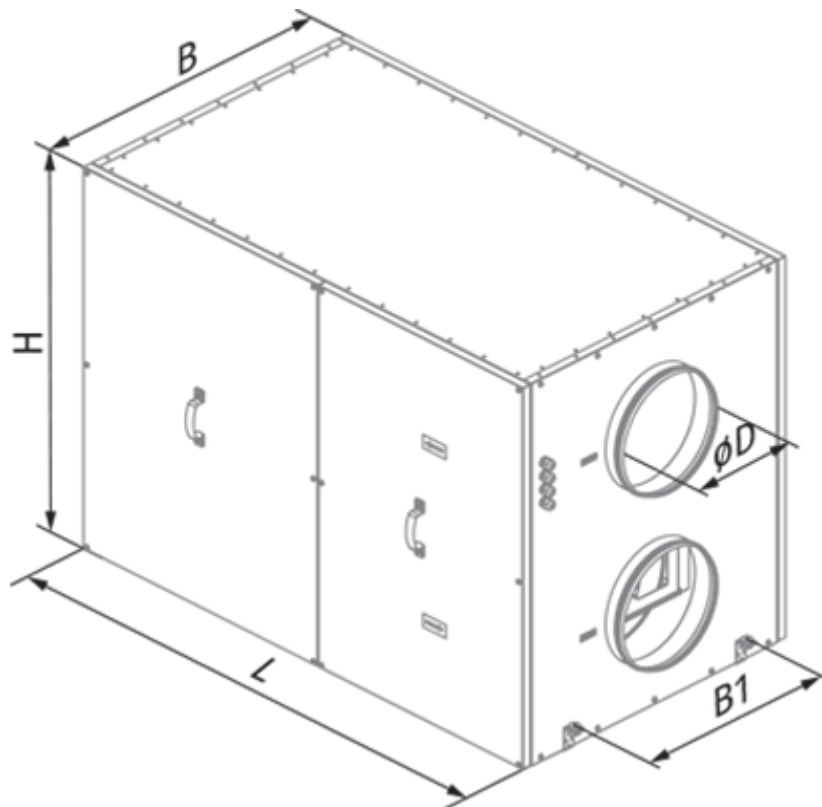

# KOMFORT Roto EC LE 1200-6 S17

Вентиляционные установки с роторным рекуператором

- Потребляемая мощность электрического догрева: 6000
- Максимальный расход воздуха: 1200
- Уровень звукового давления LpA на расстоянии 3 м: 60
- Тип рекуператора: Роторный
- Фильтр вытяжной: G4
- Фильтр приточный: G4
- Шумоизоляция
- Тип двигателя: EC
- Догрев: Электрический
- Управление: Проводная панель управления
- Материал корпуса: Оцинкованная сталь
- Датчик влажности: Опциональный
- Датчик CO2: Опциональный
- Датчик VOC: Опциональный
- Датчик PM2.5: Опциональный

	Единица измерения	KOMFORT Roto EC LE 1200-6 S17
Размер подключаемого воздуховода	мм	315
Скорость	-	1
Фазность	-	3
Минимальное напряжение питания	В	400
Максимальное напряжение питания	В	400
Частота сети питания	Гц	50/60
Номинальная мощность	Вт	570
Потребляемая мощность электрического догрева	Вт	6000
Максимальный ток	А	9.5
Максимальный расход воздуха	м <sup>3</sup> /час	1200
Уровень звукового давления LpA на расстоянии 3 м	дБ(А)	60
Эффективность рекуперации, макс	%	95
Тип рекуператора	-	Роторный
Материал рекуператора	-	Алюминий
Вес	кг	165
Фильтр вытяжной	-	G4
Фильтр приточный	-	G4
Максимальная температура перемещаемого воздуха	°С	40
Минимальная температура перемещаемого воздуха	°С	-25

## Размеры

ØD	B	B1	H	L
314	745	460	880	1335