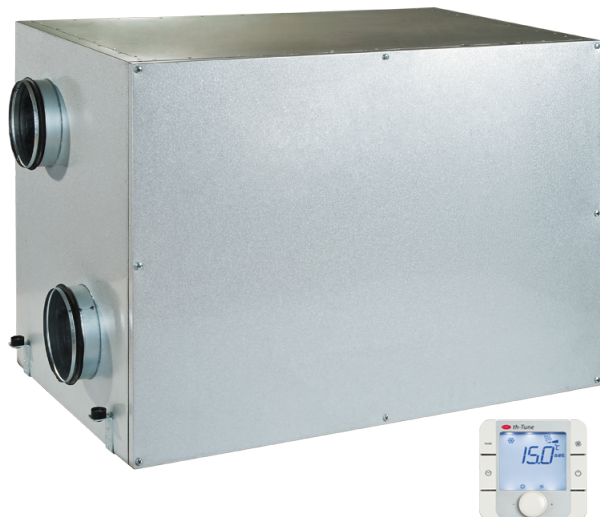

KOMFORT Roto EC LE 1200-6 S17

Вентиляционные установки с роторным рекуператором

- Потребляемая мощность электрического обогрева: 6000
- Максимальный расход воздуха: 1200
- Уровень звукового давления LpA на расстоянии 3 м: 60
- Тип рекуператора: Роторный
- Фильтр вытяжной: G4
- Фильтр приточный: G4
- Шумоизоляция
- Тип двигателя: EC
- Обогрев: Электрический
- Управление: Проводная панель управления
- Материал корпуса: Оцинкованная сталь
- Датчик влажности: Опциональный
- Датчик CO2: Опциональный
- Датчик VOC: Опциональный
- Датчик PM2.5: Опциональный

	Единица измерения	KOMFORT Roto EC LE 1200-6 S17
Размер подключаемого воздуховода	мм	315
Скорость	-	1
Фазность	-	3
Минимальное напряжение питания	В	400
Максимальное напряжение питания	В	400
Частота сети питания	Гц	50/60
Номинальная мощность	Вт	570
Потребляемая мощность электрического обогрева	Вт	6000
Максимальный ток	А	9.5
Максимальный расход воздуха	м ³ /час	1200
Уровень звукового давления LpA на расстоянии 3 м	дБ(А)	60
Эффективность рекуперации, макс	%	95
Тип рекуператора	-	Роторный
Материал рекуператора	-	Алюминий
Вес	кг	165
Фильтр вытяжной	-	G4
Фильтр приточный	-	G4
Максимальная температура перемещаемого воздуха	°С	40
Минимальная температура перемещаемого воздуха	°С	-25