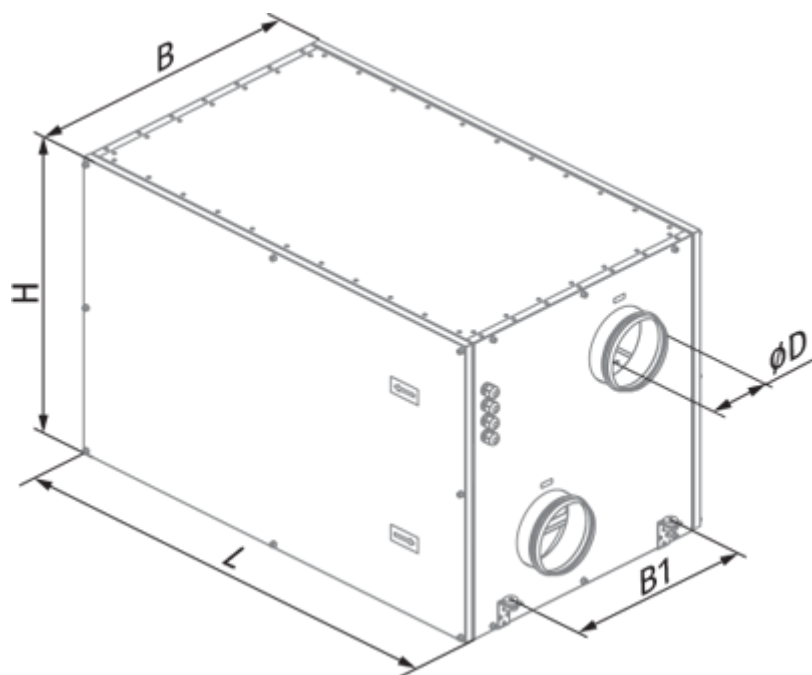

KOMFORT Roto EC LE 1000-4.5 S18

Вентиляционные установки с роторным рекуператором

- Потребляемая мощность электрического догрева: 4500
- Уровень звукового давления LpA на расстоянии 3 м: 58
- Тип рекуператора: Роторный
- Материал рекуператора: Алюминий
- Фильтр вытяжной: G4
- Фильтр приточный: G4
- В звукоизолированном корпусе
- Догрев: Электрический
- Управление: Проводная панель управления
- Материал корпуса: Сталь с алюмоцинковым покрытием
- Датчик CO2: Опциональный
- Датчик PM2.5: Опциональный

	Единица измерения	KOMFORT Roto EC LE 1000-4.5 S18
Размер подключаемого воздуховода	мм	250
Фазность	-	3
Минимальное напряжение питания	В	400
Максимальное напряжение питания	В	400
Частота сети питания	Гц	50/60
Номинальная мощность	Вт	440
Потребляемая мощность электрического догрева	Вт	4500
Максимальный ток	А	7.2
Максимальный расход воздуха	м³/час	900
Скорость вращения	-	2600
Уровень звукового давления LpA на расстоянии 3 м	дБ(А)	58
Эффективность рекуперации, макс	%	95
Тип рекуператора	-	Роторный
Материал рекуператора	-	Алюминий
Вес	кг	130
Фильтр вытяжной	-	G4
Фильтр приточный	-	G4
Максимальная температура перемещаемого воздуха	°С	40

Размеры

ØD	B	B1	H	L
249	745	580	700	1210

Аксессуары

Для круглых каналов

Наименование	Фото	Описание
SD 250/600		Шумоглушители для круглых каналов
SD 250/900		Шумоглушители для круглых каналов
SD 250/1200		Шумоглушители для круглых каналов