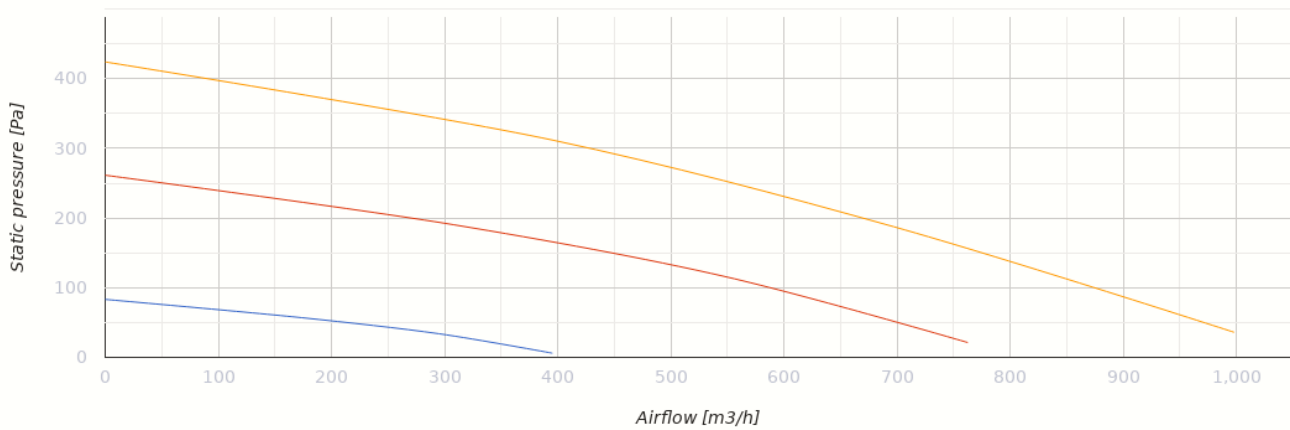

Минимальная температура перемещаемого воздуха	°C	-25
Минимальная температура окружающего воздуха	°C	1
Максимальная температура окружающего воздуха	°C	40
Максимальна вологість повітря, що оточує	%	80
Класс защиты	-	IP22
Класс защиты привода	-	IP44
Артикул	-	8046407

Размеры

ØD	B	B1	H	L
249	745	580	700	1210