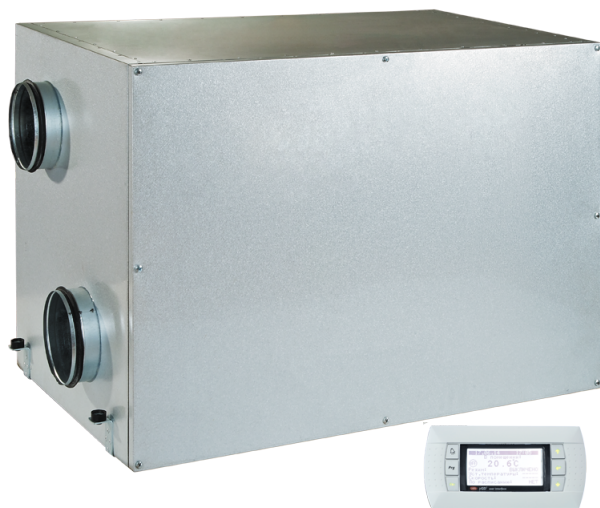

KOMFORT Roto EC LE 1000-4.5 S18

Вентиляционные установки с роторным рекуператором

- Потребляемая мощность электрического догрева: 4500
- Уровень звукового давления LpA на расстоянии 3 м: 58
- Тип рекуператора: Роторный
- Материал рекуператора: Алюминий
- Фильтр вытяжной: G4
- Фильтр приточный: G4
- В звукоизолированном корпусе
- Догрев: Электрический
- Управление: Проводная панель управления
- Материал корпуса: Сталь с алюмоцинковым покрытием
- Датчик CO2: Опциональный
- Датчик PM2.5: Опциональный

	Единица измерения	KOMFORT Roto EC LE 1000-4.5 S18
Размер подключаемого воздуховода	мм	250
Фазность	-	3
Минимальное напряжение питания	В	400
Максимальное напряжение питания	В	400
Частота сети питания	Гц	50/60
Номинальная мощность	Вт	440
Потребляемая мощность электрического догрева	Вт	4500
Максимальный ток	А	7.2
Максимальный расход воздуха	м³/час	900
Скорость вращения	-	2600
Уровень звукового давления LpA на расстоянии 3 м	дБ(А)	58
Эффективность рекуперации, макс	%	95
Тип рекуператора	-	Роторный
Материал рекуператора	-	Алюминий
Вес	кг	130
Фильтр вытяжной	-	G4
Фильтр приточный	-	G4
Максимальная температура перемещаемого воздуха	°С	40