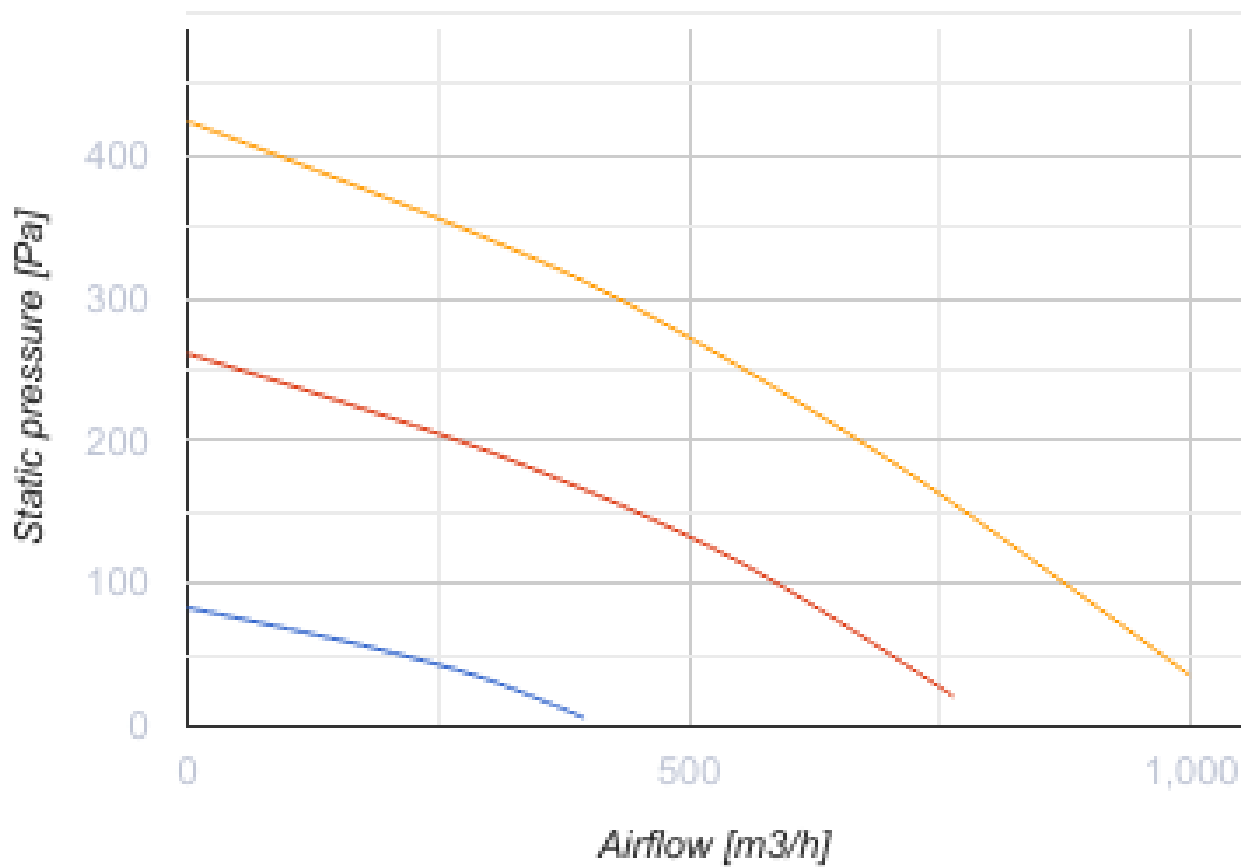

# KOMFORT Roto EC LE 1000-4.5 S17

Вентиляционные установки с роторным рекуператором

- Потребляемая мощность электрического догрева: 4500
- Максимальный расход воздуха: 900
- Уровень звукового давления LpA на расстоянии 3 м: 58
- Тип рекуператора: Роторный
- Фильтр вытяжной: G4
- Фильтр приточный: G4
- Шумоизоляция
- Тип двигателя: EC
- Догрев: Электрический
- Управление: Проводная панель управления
- Материал корпуса: Сталь с алюмоцинковым покрытием
- Датчик влажности: Опциональный
- Датчик CO2: Опциональный
- Датчик VOC: Опциональный
- Датчик PM2.5: Опциональный

	Единица измерения	KOMFORT Roto EC LE 1000-4.5 S17
Размер подключаемого воздуховода	мм	250
Скорость	-	1
Фазность	-	3
Минимальное напряжение питания	В	400
Максимальное напряжение питания	В	400
Частота сети питания	Гц	50/60
Номинальная мощность	Вт	440
Потребляемая мощность электрического догрева	Вт	4500
Максимальный ток	А	7.2
Максимальный расход воздуха	м <sup>3</sup> /час	900
Уровень звукового давления LpA на расстоянии 3 м	дБ(А)	58
Эффективность рекуперации, макс	%	95
Тип рекуператора	-	Роторный
Материал рекуператора	-	Алюминий
Вес	кг	130
Фильтр вытяжной	-	G4

## Размеры

ØD	B	B1	H	L
249	745	580	700	1210