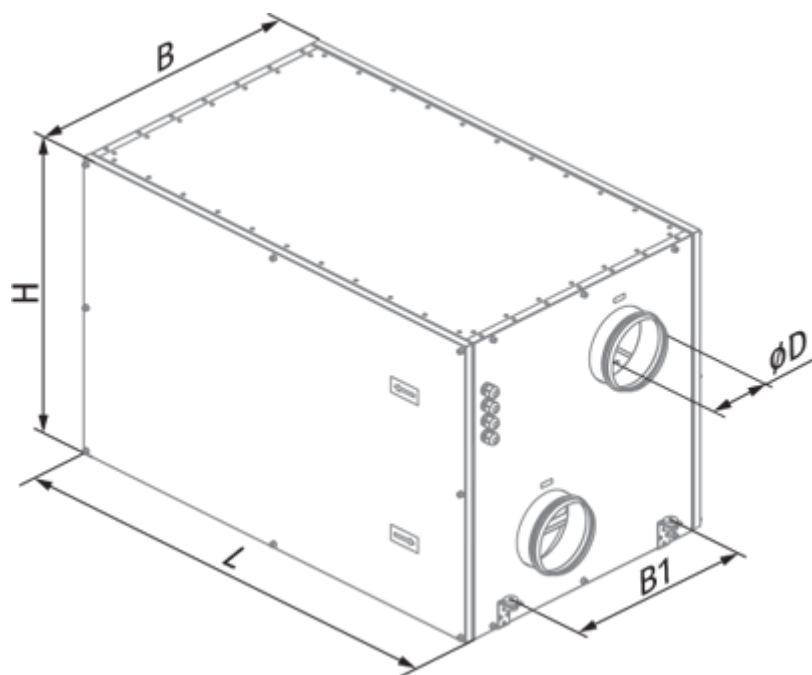

# KOMFORT Roto EC LE 1000-4.5 S17

Вентиляционные установки с роторным рекуператором

- Потребляемая мощность электрического догрева: 4500
- Максимальный расход воздуха: 900
- Уровень звукового давления LpA на расстоянии 3 м: 58
- Тип рекуператора: Роторный
- Фильтр вытяжной: G4
- Фильтр приточный: G4
- Шумоизоляция
- Тип двигателя: EC
- Догрев: Электрический
- Управление: Проводная панель управления
- Материал корпуса: Сталь с алюмоцинковым покрытием
- Датчик влажности: Опциональный
- Датчик CO2: Опциональный
- Датчик VOC: Опциональный
- Датчик PM2.5: Опциональный

	Единица измерения	KOMFORT Roto EC LE 1000-4.5 S17
Размер подключаемого воздуховода	мм	250
Скорость	-	1
Фазность	-	3
Минимальное напряжение питания	В	400
Максимальное напряжение питания	В	400
Частота сети питания	Гц	50/60
Номинальная мощность	Вт	440
Потребляемая мощность электрического догрева	Вт	4500
Максимальный ток	А	7.2
Максимальный расход воздуха	м <sup>3</sup> /час	900
Уровень звукового давления LpA на расстоянии 3 м	дБ(А)	58
Эффективность рекуперации, макс	%	95
Тип рекуператора	-	Роторный
Материал рекуператора	-	Алюминий
Вес	кг	130
Фильтр вытяжной	-	G4

## Размеры

ØD	B	B1	H	L
249	745	580	700	1210