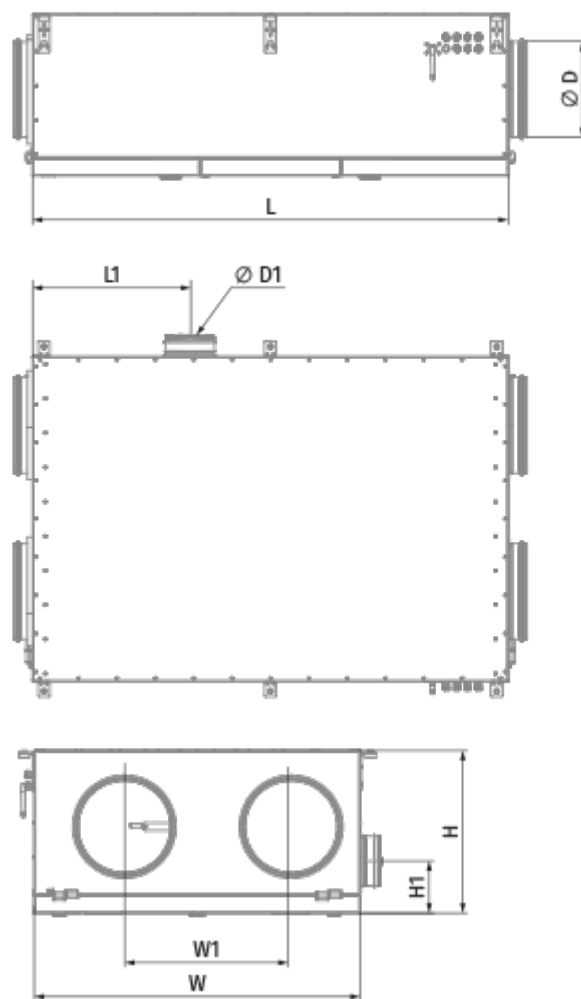

	Единица измерения	KOMFORT Roto EC DE 651 L S21
Размер подключаемого воздуховода	мм	250
Скорость	-	1
Фазность	-	1
Минимальное напряжение питания	В	230
Максимальное напряжение питания	В	230
Частота сети питания	Гц	50/60
Номинальная мощность	Вт	377
Потребляемая мощность электрического обогрева	Вт	1400
Максимальный ток	А	8.79
Максимальный расход воздуха	м <sup>3</sup> /час	798
Уровень звукового давления LpA на расстоянии 3 м	дБ(А)	31
Эффективность рекуперации, макс	%	85
Тип рекуператора	-	Конденсационный роторный
Вес	кг	104
Фильтр вытяжной	-	G4 / Coarse > 60%
Фильтр приточный	-	G4 / Coarse > 60% (опция F7 / ePM1 60%)

## Размеры

Ø D	Ø D1	H	H1	L	L1	W	W1
250	125	425	136	850	410	850	435