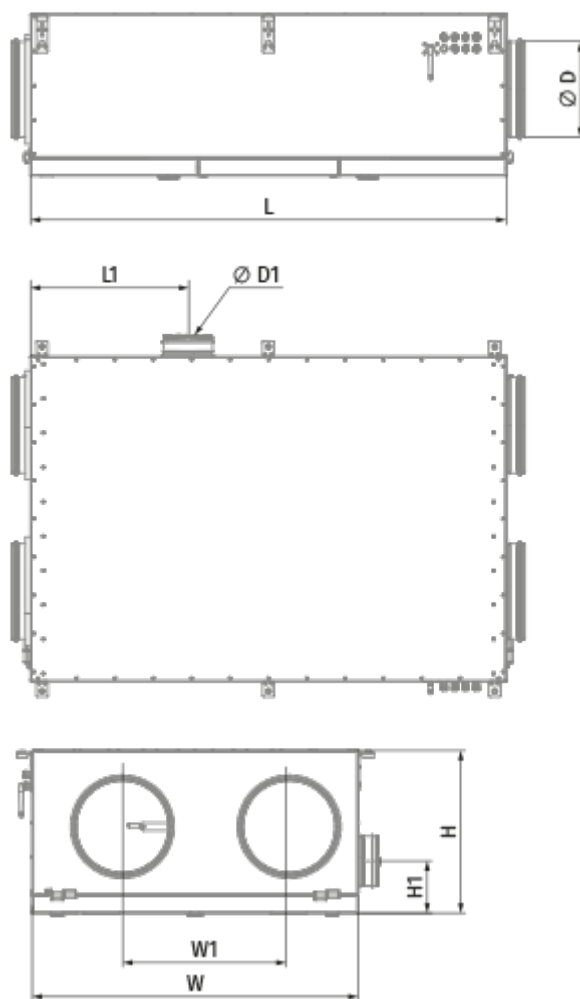

	Единица измерения	KOMFORT Roto EC DE 651 L S21
Размер подключаемого воздуховода	мм	250
Скорость	-	1
Фазность	-	1
Минимальное напряжение питания	В	230
Максимальное напряжение питания	В	230
Частота сети питания	Гц	50/60
Номинальная мощность	Вт	377
Потребляемая мощность электрического обогрева	Вт	1400
Максимальный ток	А	8.79
Максимальный расход воздуха	м ³ /час	798
Уровень звукового давления LpA на расстоянии 3 м	дБ(А)	31
Эффективность рекуперации, макс	%	85
Тип рекуператора	-	Конденсационный роторный
Вес	кг	104
Фильтр вытяжной	-	G4 / Coarse > 60%
Фильтр приточный	-	G4 / Coarse > 60% (опция F7 / ePM1 60%)

Размеры

Ø D	Ø D1	H	H1	L	L1	W	W1
250	125	425	136	850	410	850	435

Аксессуары

Панели управления

Наименование	Фото	Описание
		LCD-панель управления проводная
S22		Панели управления
S22 Wi-Fi		Панели управления