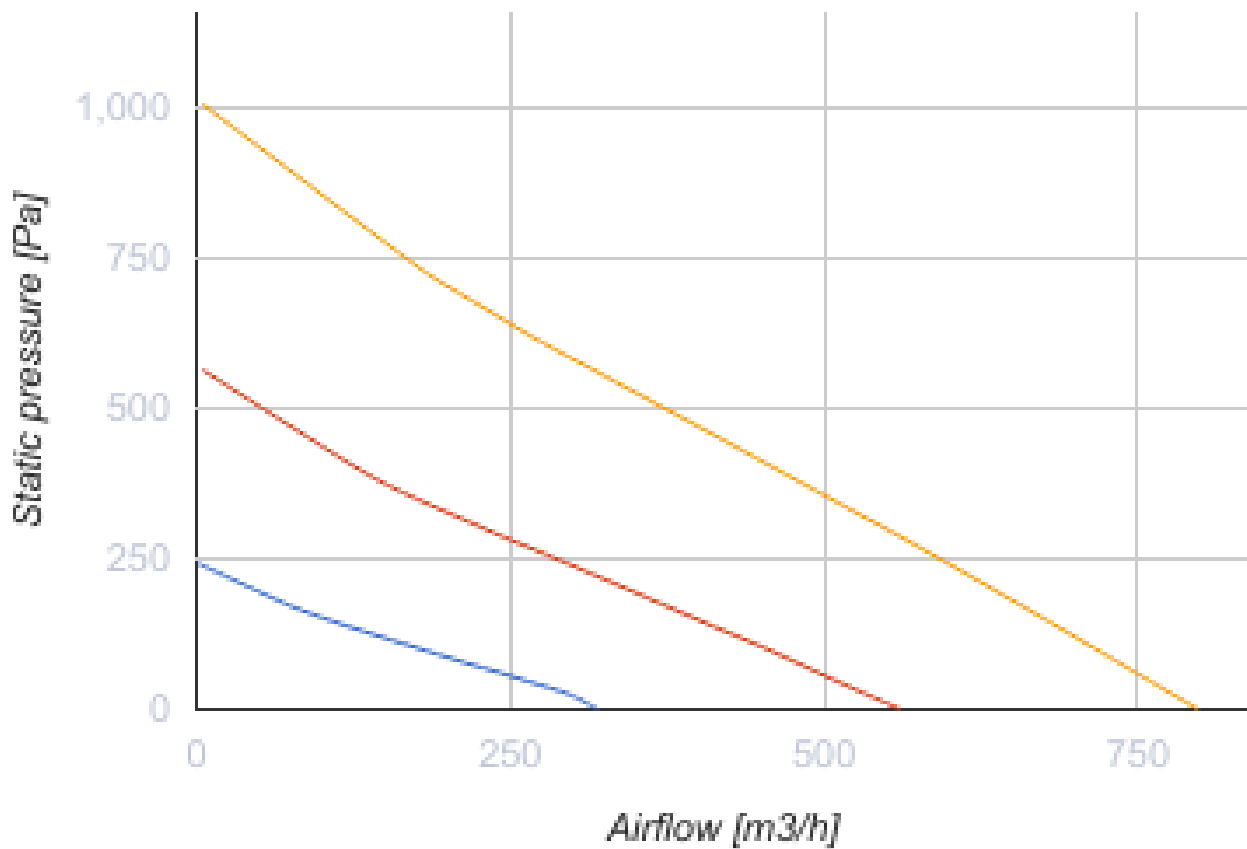

Максимальная температура перемещаемого воздуха	°C	40
Минимальная температура перемещаемого воздуха	°C	-25
Минимальная температура окружающего воздуха	°C	1
Максимальная температура окружающего воздуха	°C	40
Максимальна вологість повітря, що оточує	%	60
Класс защиты	-	IP22
Класс защиты привода	-	IP44

Размеры

Ø D	Ø D1	H	H1	L	L1	W	W1
250	125	425	136	850	410	850	435