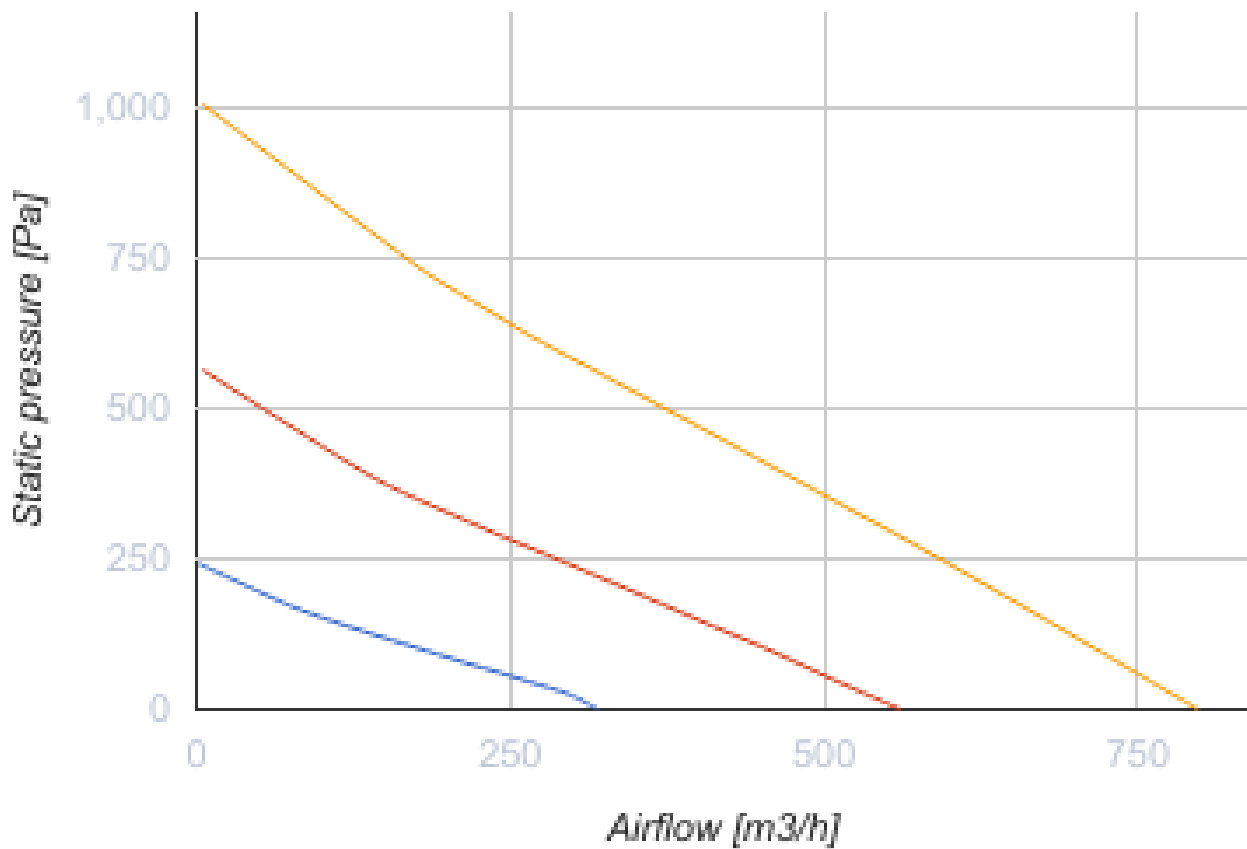

# KOMFORT Roto EC DE 651 L S21

Приточно-вытяжные установки с роторным регенератором

- Потребляемая мощность электрического обогрева: 1400
- Максимальный расход воздуха: 798
- Уровень звукового давления LpA на расстоянии 3 м: 31
- Тип рекуператора: Конденсационный роторный
- Фильтр вытяжной: G4 / Coarse > 60%
- Фильтр приточный: G4 / Coarse > 60% (опция F7 / ePM1 60%)
- Шумоизоляция
- Тип двигателя: EC
- Байпас: Автоматический
- Обогрев: Встроенный
- BMS протокол: ModBus
- Управление: Смартфон
- Материал корпуса: Сталь с полимерным покрытием
- Датчик влажности: Опциональный
- Датчик CO2: Опциональный
- Датчик VOC: Опциональный
- Датчик PM2.5: Опциональный

	Единица измерения	KOMFORT Roto EC DE 651 L S21
Размер подключаемого воздуховода	мм	250
Скорость	-	1
Фазность	-	1
Минимальное напряжение питания	В	230
Максимальное напряжение питания	В	230
Частота сети питания	Гц	50/60
Номинальная мощность	Вт	377
Потребляемая мощность электрического обогрева	Вт	1400
Максимальный ток	А	8.79
Максимальный расход воздуха	м <sup>3</sup> /час	798
Уровень звукового давления LpA на расстоянии 3 м	дБ(А)	31
Эффективность рекуперации, макс	%	85
Тип рекуператора	-	Конденсационный роторный
Вес	кг	104
Фильтр вытяжной	-	G4 / Coarse > 60%
Фильтр приточный	-	G4 / Coarse > 60% (опция F7 / ePM1 60%)

## Размеры

Ø D	Ø D1	H	H1	L	L1	W	W1
250	125	425	136	850	410	850	435