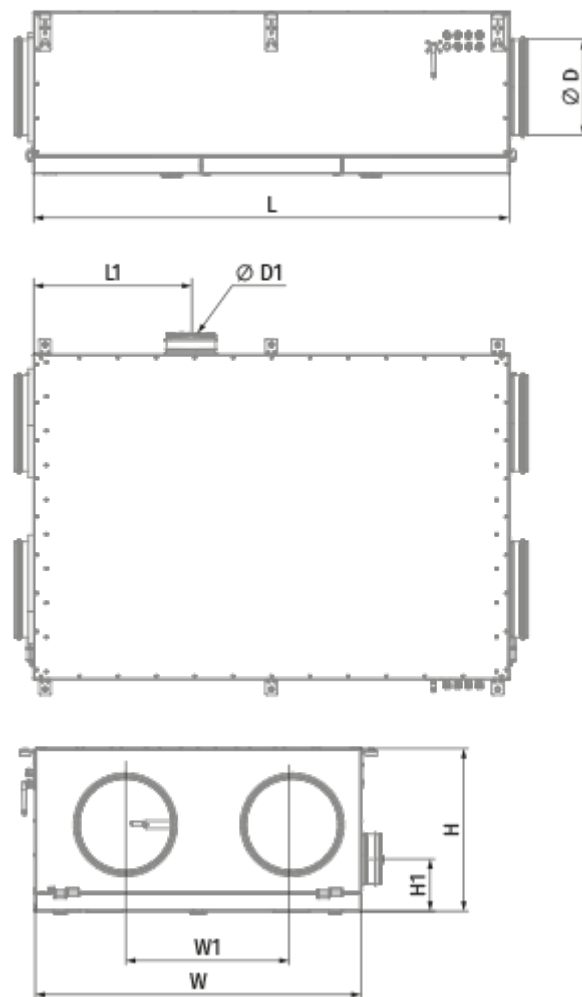

	Единица измерения	KOMFORT Roto EC DE 651-E R S21
Размер подключаемого воздуховода	мм	250
Скорость	-	1
Фазность	-	1
Минимальное напряжение питания	В	230
Максимальное напряжение питания	В	230
Частота сети питания	Гц	50/60
Номинальная мощность	Вт	377
Потребляемая мощность электрического догрева	Вт	1400
Максимальный ток	А	8.79
Максимальный расход воздуха	м ³ /час	798
Уровень звукового давления LpA на расстоянии 3 м	дБ(А)	31
Эффективность рекуперации, макс	%	84
Тип рекуператора	-	Сорбционный роторный
Вес	кг	104

Размеры

Ø D	Ø D1	H	H1	L	L1	W	W1
250	125	425	136	850	410	850	435

Аксессуары

Другие аксессуары

Наименование	Фото	Описание
		LCD-панель управления проводная
S22		Панели управления
S22 Wi-Fi		Панели управления