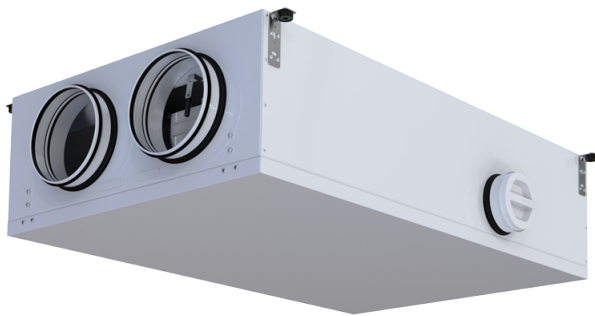

KOMFORT Roto EC DE 651-E R S21

Приточно-вытяжные установки с роторным рекуператором

- Потребляемая мощность электрического догрева: 1400
- Максимальный расход воздуха: 798
- Уровень звукового давления LpA на расстоянии 3 м: 31
- Тип рекуператора: Сорбционный роторный
- Фильтр вытяжной: G4 / Coarse > 60%
- Фильтр приточный: G4 / Coarse > 60% (опция F7 / ePM1 60%)
- Шумоизоляция
- Тип двигателя: EC
- Энтальпийный рекуператор
- Байпас: Автоматический
- Догрев: Встроенный
- BMS протокол: ModBus
- Управление: Смартфон
- Материал корпуса: Сталь с полимерным покрытием
- Датчик влажности: Опциональный
- Датчик CO2: Опциональный
- Датчик VOC: Опциональный
- Датчик PM2.5: Опциональный

	Единица измерения	KOMFORT Roto EC DE 651-E R S21
Размер подключаемого воздуховода	мм	250
Скорость	-	1
Фазность	-	1
Минимальное напряжение питания	В	230
Максимальное напряжение питания	В	230
Частота сети питания	Гц	50/60
Номинальная мощность	Вт	377
Потребляемая мощность электрического догрева	Вт	1400
Максимальный ток	А	8.79
Максимальный расход воздуха	м ³ /час	798
Уровень звукового давления LpA на расстоянии 3 м	дБ(А)	31
Эффективность рекуперации, макс	%	84
Тип рекуператора	-	Сорбционный роторный
Вес	кг	104