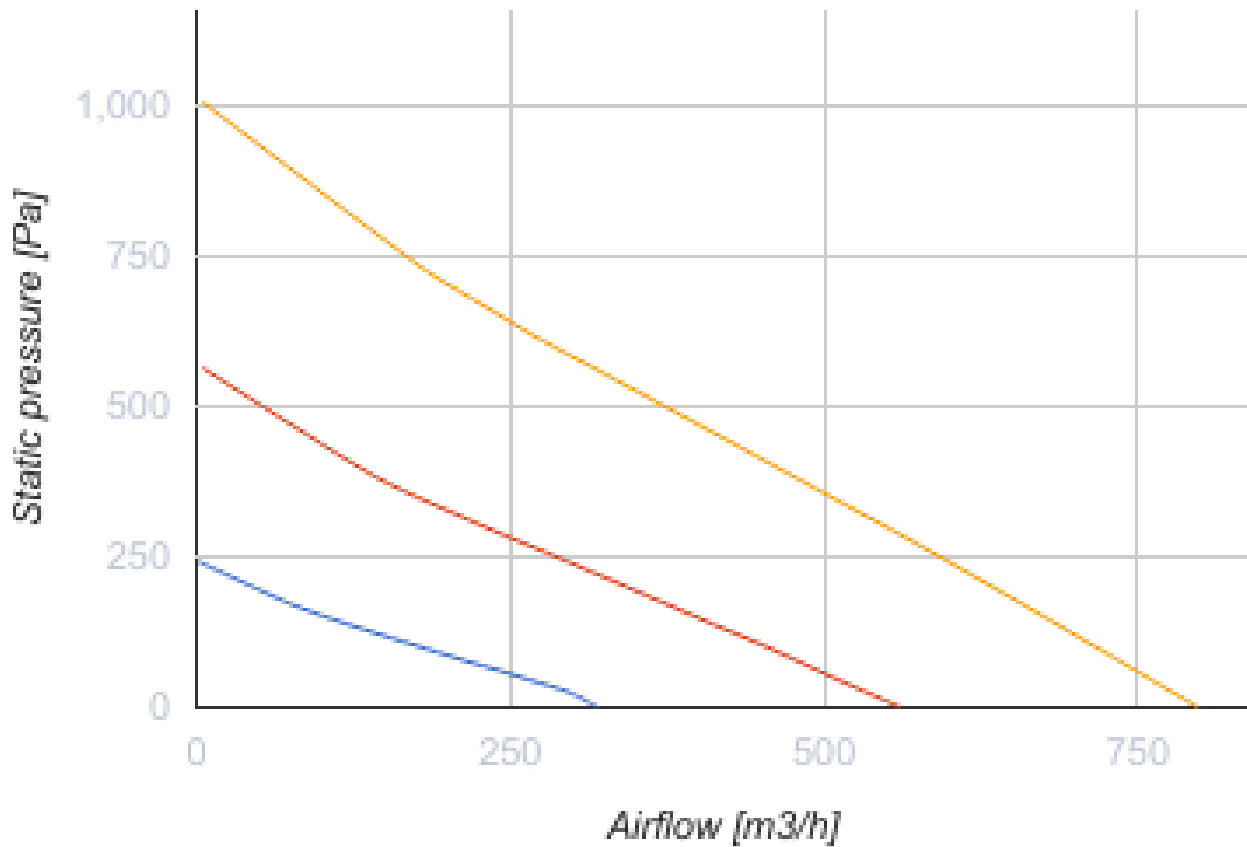

KOMFORT Roto EC DE 651-E R S21

Приточно-вытяжные установки с роторным рекуператором

- Потребляемая мощность электрического догрева: 1400
- Максимальный расход воздуха: 798
- Уровень звукового давления LpA на расстоянии 3 м: 31
- Тип рекуператора: Сорбционный роторный
- Фильтр вытяжной: G4 / Coarse > 60%
- Фильтр приточный: G4 / Coarse > 60% (опция F7 / ePM1 60%)
- Шумоизоляция
- Тип двигателя: EC
- Энтальпийный рекуператор
- Байпас: Автоматический
- Догрев: Встроенный
- BMS протокол: ModBus
- Управление: Смартфон
- Материал корпуса: Сталь с полимерным покрытием
- Датчик влажности: Опциональный
- Датчик CO2: Опциональный
- Датчик VOC: Опциональный
- Датчик PM2.5: Опциональный

	Единица измерения	KOMFORT Roto EC DE 651-E R S21
Размер подключаемого воздуховода	мм	250
Скорость	-	1
Фазность	-	1
Минимальное напряжение питания	В	230
Максимальное напряжение питания	В	230
Частота сети питания	Гц	50/60
Номинальная мощность	Вт	377
Потребляемая мощность электрического догрева	Вт	1400
Максимальный ток	А	8.79
Максимальный расход воздуха	м ³ /час	798
Уровень звукового давления LpA на расстоянии 3 м	дБ(А)	31
Эффективность рекуперации, макс	%	84
Тип рекуператора	-	Сорбционный роторный
Вес	кг	104

Фильтр вытяжной	-	G4 / Coarse > 60%
Фильтр приточный	-	G4 / Coarse > 60% (опция F7 / ePM1 60%)
Максимальная температура перемещаемого воздуха	°C	40
Минимальная температура перемещаемого воздуха	°C	-25
Минимальная температура окружающего воздуха	°C	1
Максимальная температура окружающего воздуха	°C	40
Максимальна вологість повітря, що оточує	%	60
Класс защиты	-	IP22
Класс защиты привода	-	IP44