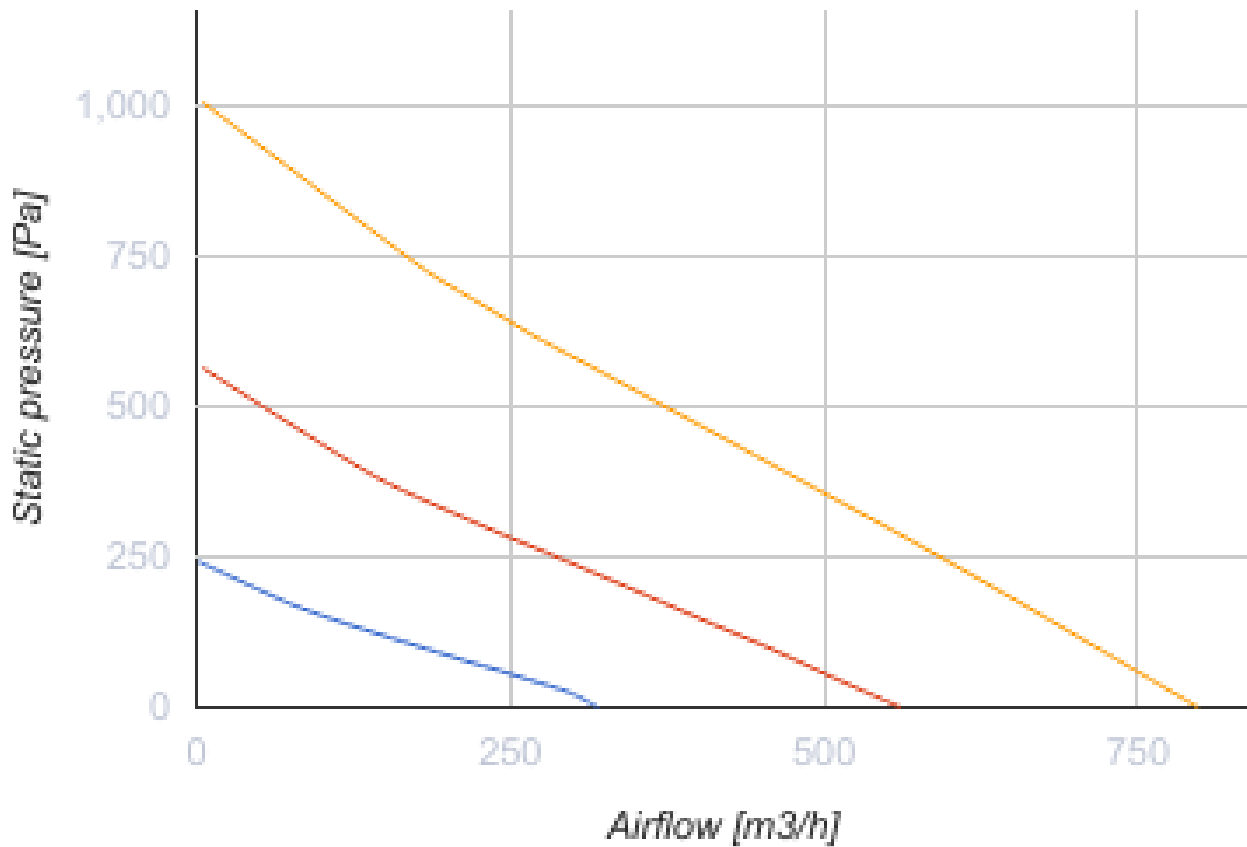

KOMFORT Roto EC DE 651-E L S21

Приточно-вытяжные установки с роторным рекуператором

- Потребляемая мощность электрического догрева: 1400
- Максимальный расход воздуха: 798
- Уровень звукового давления LpA на расстоянии 3 м: 31
- Тип рекуператора: Сорбционный роторный
- Фильтр вытяжной: G4 / Coarse > 60%
- Фильтр приточный: G4 / Coarse > 60% (опция F7 / ePM1 60%)
- Шумоизоляция
- Тип двигателя: EC
- Энтальпийный рекуператор
- Байпас: Автоматический
- Догрев: Встроенный
- BMS протокол: ModBus
- Управление: Смартфон
- Материал корпуса: Сталь с полимерным покрытием
- Датчик влажности: Опциональный
- Датчик CO2: Опциональный
- Датчик VOC: Опциональный
- Датчик PM2.5: Опциональный

	Единица измерения	KOMFORT Roto EC DE 651-E L S21
Размер подключаемого воздуховода	мм	250
Скорость	-	1
Фазность	-	1
Минимальное напряжение питания	В	230
Максимальное напряжение питания	В	230
Частота сети питания	Гц	50/60
Номинальная мощность	Вт	377
Потребляемая мощность электрического догрева	Вт	1400
Максимальный ток	А	8.79
Максимальный расход воздуха	м ³ /час	798
Уровень звукового давления LpA на расстоянии 3 м	дБ(А)	31
Эффективность рекуперации, макс	%	84
Тип рекуператора	-	Сорбционный роторный
Вес	кг	104

Фильтр вытяжной	-	G4 / Coarse > 60%
Фильтр приточный	-	G4 / Coarse > 60% (опция F7 / ePM1 60%)
Максимальная температура перемещаемого воздуха	°C	40
Минимальная температура перемещаемого воздуха	°C	-25
Минимальная температура окружающего воздуха	°C	1
Максимальная температура окружающего воздуха	°C	40
Максимальна вологість повітря, що оточує	%	60
Класс защиты	-	IP22
Класс защиты привода	-	IP44