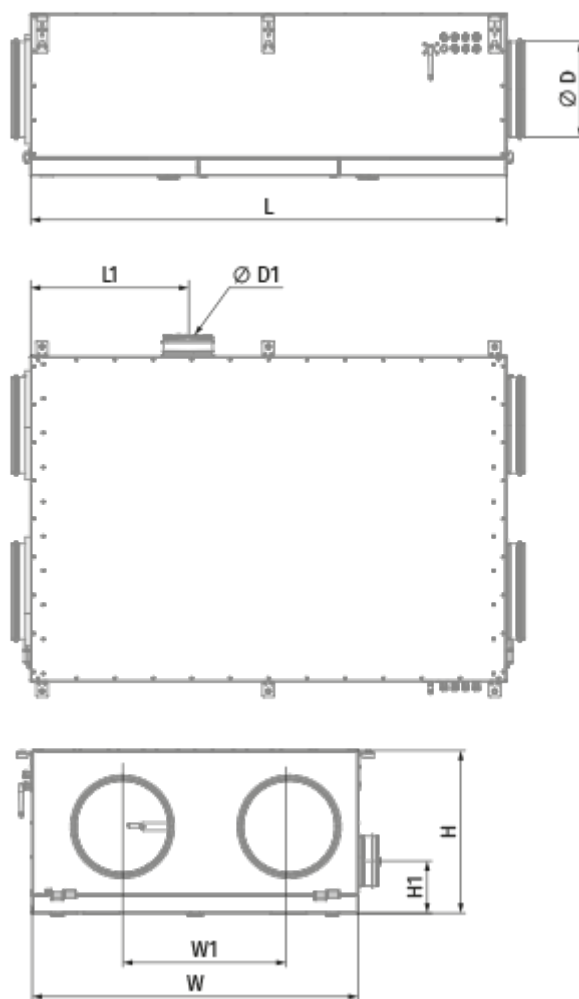

	Единица измерения	KOMFORT Roto EC DE 651-E L S21
Размер подключаемого воздуховода	мм	250
Скорость	-	1
Фазность	-	1
Минимальное напряжение питания	В	230
Максимальное напряжение питания	В	230
Частота сети питания	Гц	50/60
Номинальная мощность	Вт	377
Потребляемая мощность электрического догрева	Вт	1400
Максимальный ток	А	8.79
Максимальный расход воздуха	м ³ /час	798
Уровень звукового давления LpA на расстоянии 3 м	дБ(А)	31
Эффективность рекуперации, макс	%	84
Тип рекуператора	-	Сорбционный роторный
Вес	кг	104

Размеры

Ø D	Ø D1	H	H1	L	L1	W	W1
250	125	425	136	850	410	850	435

Аксессуары

Другие аксессуары

Наименование	Фото	Описание
		LCD-панель управления проводная
S22		Панели управления
S22 Wi-Fi		Панели управления