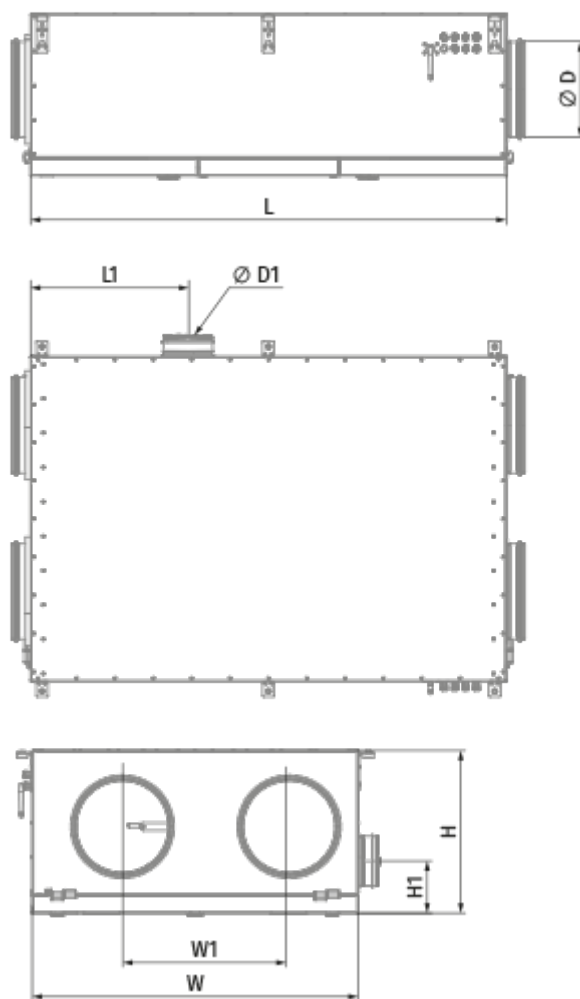

	Единица измерения	KOMFORT Roto EC D 651 R S21
Размер подключаемого воздуховода	мм	250
Скорость	-	1
Фазность	-	1
Минимальное напряжение питания	В	230
Максимальное напряжение питания	В	230
Частота сети питания	Гц	50/60
Номинальная мощность	Вт	377
Максимальный ток	А	2.58
Максимальный расход воздуха	м ³ /час	798
Уровень звукового давления LpA на расстоянии 3 м	дБ(А)	31
Эффективность рекуперации, макс	%	85
Тип рекуператора	-	Конденсационный роторный
Вес	кг	103
Фильтр вытяжной	-	G4 / Coarse > 60%
Фильтр приточный	-	G4 / Coarse > 60% (опция F7 / ePM1 60%)
Максимальная температура перемещаемого воздуха	°С	40
Минимальная температура перемещаемого воздуха	°С	-25
Минимальная температура окружающего воздуха	°С	1

Максимальная температура окружающего воздуха	°C	40
Максимальна вологість повітря, що оточує	%	60
Класс защиты	-	IP22
Класс защиты привода	-	IP44

Размеры

Ø D	Ø D1	H	H1	L	L1	W	W1
250	125	425	136	850	410	850	435