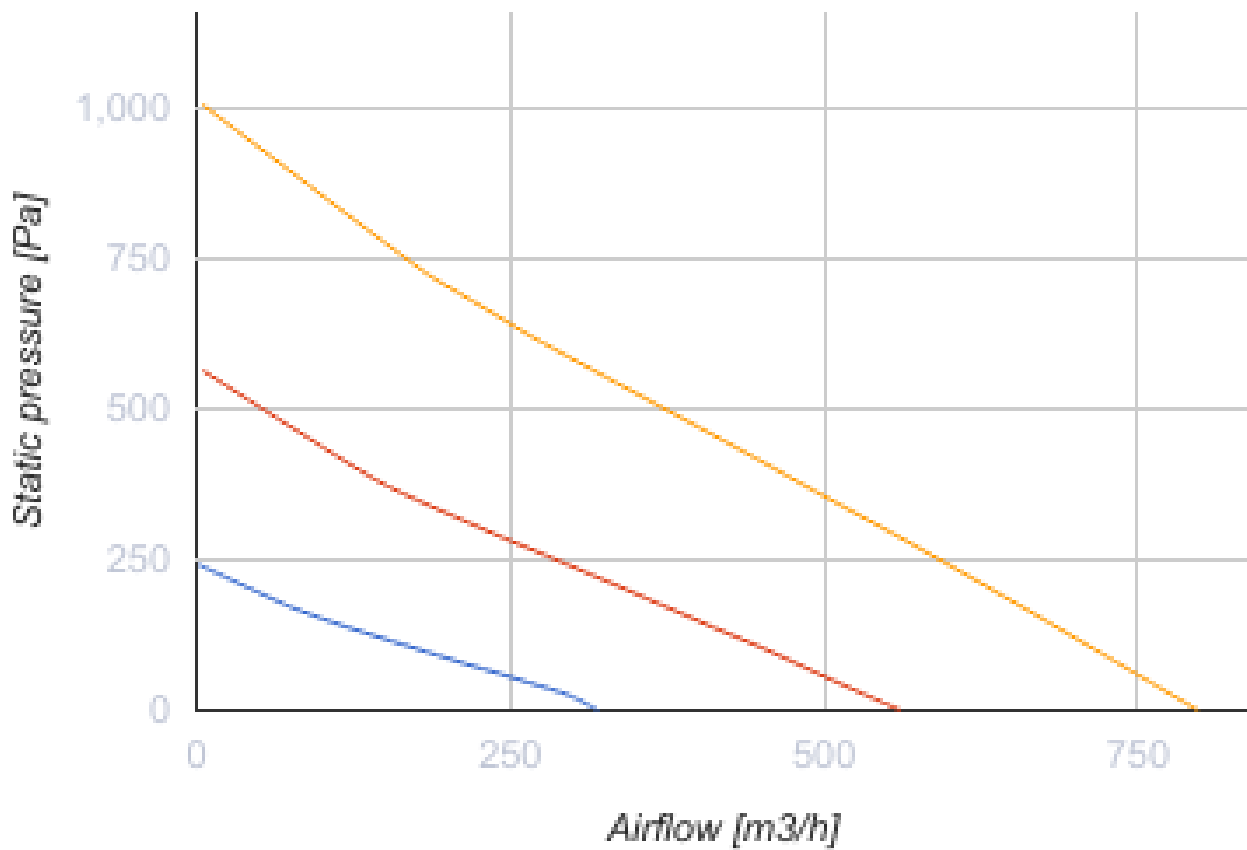

KOMFORT Roto EC D 651 R S21

Приточно-вытяжные установки с роторным рекуператором

- Максимальный расход воздуха: 798
- Уровень звукового давления LpA на расстоянии 3 м: 31
- Тип рекуператора: Конденсационный роторный
- Фильтр вытяжной: G4 / Coarse > 60%
- Фильтр приточный: G4 / Coarse > 60% (опция F7 / ePM1 60%)
- Шумоизоляция
- Тип двигателя: EC
- Байпас: Автоматический
- BMS протокол: ModBus
- Управление: Смартфон
- Материал корпуса: Сталь с полимерным покрытием
- Датчик влажности: Опциональный
- Датчик CO2: Опциональный
- Датчик VOC: Опциональный
- Датчик PM2.5: Опциональный

	Единица измерения	KOMFORT Roto EC D 651 R S21
Размер подключаемого воздуховода	мм	250
Скорость	-	1
Фазность	-	1
Минимальное напряжение питания	В	230
Максимальное напряжение питания	В	230
Частота сети питания	Гц	50/60
Номинальная мощность	Вт	377
Максимальный ток	А	2.58
Максимальный расход воздуха	м ³ /час	798
Уровень звукового давления LpA на расстоянии 3 м	дБ(А)	31
Эффективность рекуперации, макс	%	85
Тип рекуператора	-	Конденсационный роторный
Вес	кг	103
Фильтр вытяжной	-	G4 / Coarse > 60%
Фильтр приточный	-	G4 / Coarse > 60% (опция F7 / ePM1 60%)
Максимальная температура перемещаемого воздуха	°С	40
Минимальная температура перемещаемого воздуха	°С	-25
Минимальная температура окружающего воздуха	°С	1

Максимальная температура окружающего воздуха	°C	40
Максимальна вологість повітря, що оточує	%	60
Класс защиты	-	IP22
Класс защиты привода	-	IP44

Размеры

Ø D	Ø D1	H	H1	L	L1	W	W1
250	125	425	136	850	410	850	435