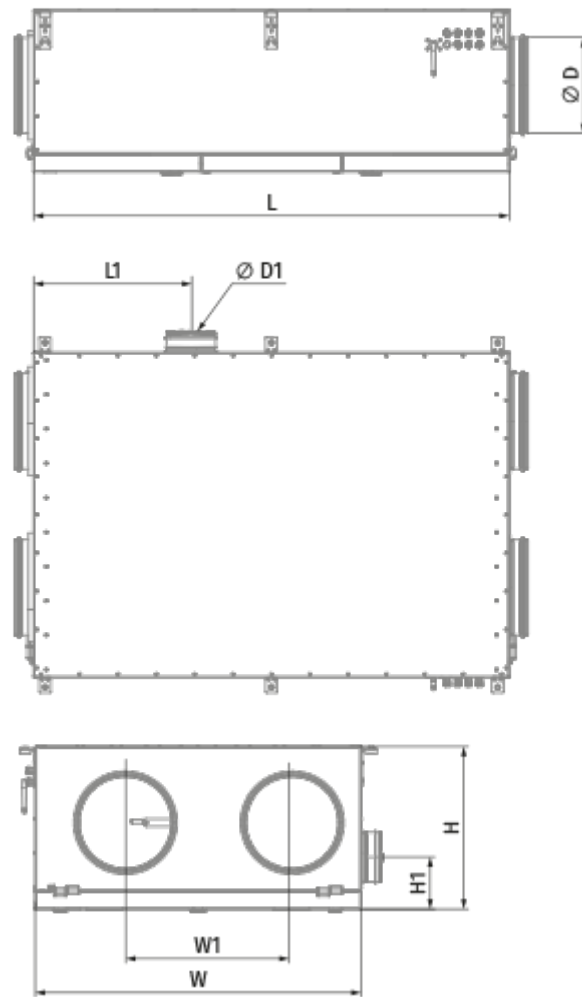

	Единица измерения	KOMFORT Roto EC D 651 L S21
Размер подключаемого воздуховода	мм	250
Скорость	-	1
Фазность	-	1
Минимальное напряжение питания	В	230
Максимальное напряжение питания	В	230
Частота сети питания	Гц	50/60
Номинальная мощность	Вт	377
Максимальный ток	А	2.58
Максимальный расход воздуха	м <sup>3</sup> /час	798
Уровень звукового давления LpA на расстоянии 3 м	дБ(А)	31
Эффективность рекуперации, макс	%	85
Тип рекуператора	-	Конденсационный роторный
Вес	кг	103
Фильтр вытяжной	-	G4 / Coarse > 60%
Фильтр приточный	-	G4 / Coarse > 60% (опция F7 / ePM1 60%)
Максимальная температура перемещаемого воздуха	°С	40
Минимальная температура перемещаемого воздуха	°С	-25
Минимальная температура окружающего воздуха	°С	1

## Размеры

Ø D	Ø D1	H	H1	L	L1	W	W1
250	125	425	136	850	410	850	435