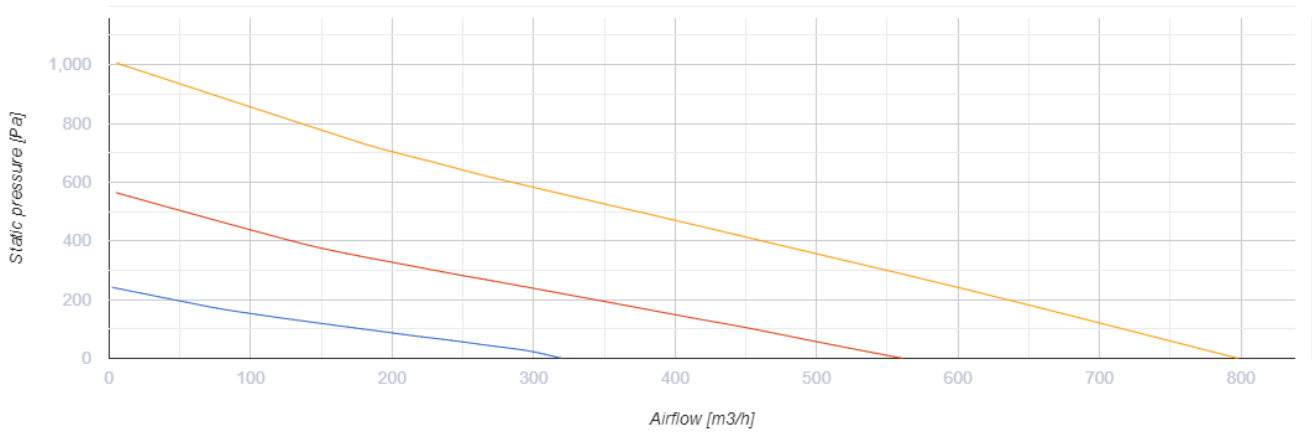

# KOMFORT Roto EC D 651 L S21

Приточно-вытяжные установки с роторным рекуператором

- Максимальный расход воздуха: 798
- Уровень звукового давления LpA на расстоянии 3 м: 31
- Тип рекуператора: Конденсационный роторный
- Фильтр вытяжной: G4 / Coarse > 60%
- Фильтр приточный: G4 / Coarse > 60% (опция F7 / ePM1 60%)
- Шумоизоляция
- Тип двигателя: EC
- Байпас: Автоматический
- BMS протокол: ModBus
- Управление: Смартфон
- Материал корпуса: Сталь с полимерным покрытием
- Датчик влажности: Опциональный
- Датчик CO2: Опциональный
- Датчик VOC: Опциональный
- Датчик PM2.5: Опциональный

	Единица измерения	KOMFORT Roto EC D 651 L S21
Размер подключаемого воздуховода	мм	250
Скорость	-	1
Фазность	-	1
Минимальное напряжение питания	В	230
Максимальное напряжение питания	В	230
Частота сети питания	Гц	50/60
Номинальная мощность	Вт	377
Максимальный ток	А	2.58
Максимальный расход воздуха	м <sup>3</sup> /час	798
Уровень звукового давления LpA на расстоянии 3 м	дБ(А)	31
Эффективность рекуперации, макс	%	85
Тип рекуператора	-	Конденсационный роторный
Вес	кг	103
Фильтр вытяжной	-	G4 / Coarse > 60%
Фильтр приточный	-	G4 / Coarse > 60% (опция F7 / ePM1 60%)
Максимальная температура перемещаемого воздуха	°С	40
Минимальная температура перемещаемого воздуха	°С	-25
Минимальная температура окружающего воздуха	°С	1

## Размеры

Ø D	Ø D1	H	H1	L	L1	W	W1
250	125	425	136	850	410	850	435