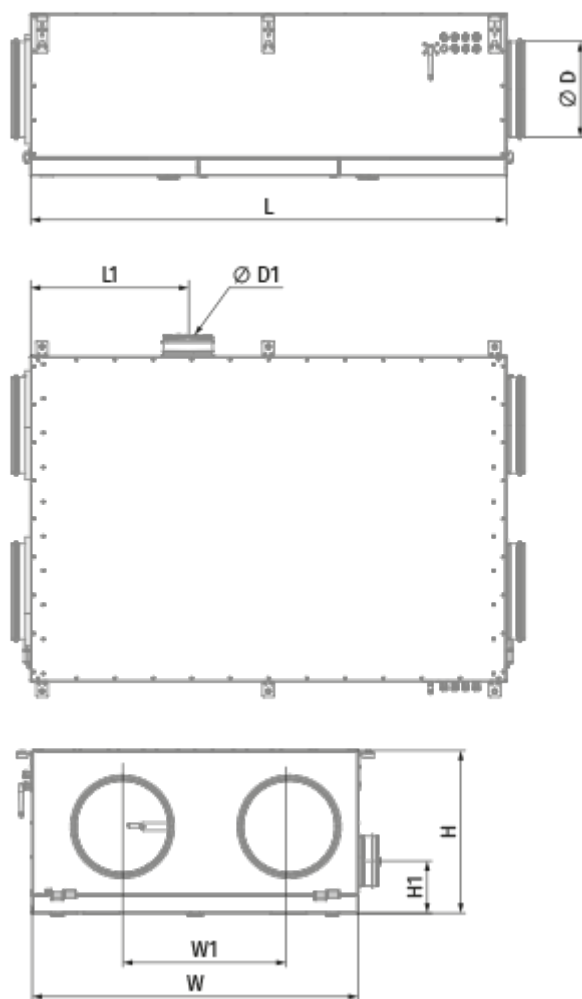

	Единица измерения	KOMFORT Roto EC D 651-E R S21
Размер подключаемого воздуховода	мм	250
Скорость	-	1
Фазность	-	1
Минимальное напряжение питания	В	230
Максимальное напряжение питания	В	230
Частота сети питания	Гц	50/60
Номинальная мощность	Вт	377
Максимальный ток	А	2.58
Максимальный расход воздуха	м ³ /час	798
Уровень звукового давления LpA на расстоянии 3 м	дБ(А)	31
Эффективность рекуперации, макс	%	84
Тип рекуператора	-	Сорбционный роторный
Вес	кг	103
Фильтр вытяжной	-	G4 / Coarse > 60%
Фильтр приточный	-	G4 / Coarse > 60% (опция F7 / ePM1 60%)
Максимальная температура перемещаемого воздуха	°С	40
Минимальная температура перемещаемого воздуха	°С	-25
Минимальная температура окружающего воздуха	°С	1

Максимальная температура окружающего воздуха	°C	40
Максимальна вологість повітря, що оточує	%	60
Класс защиты	-	IP22
Класс защиты привода	-	IP44

Размеры

Ø D	Ø D1	H	H1	L	L1	W	W1
250	125	425	136	850	410	850	435