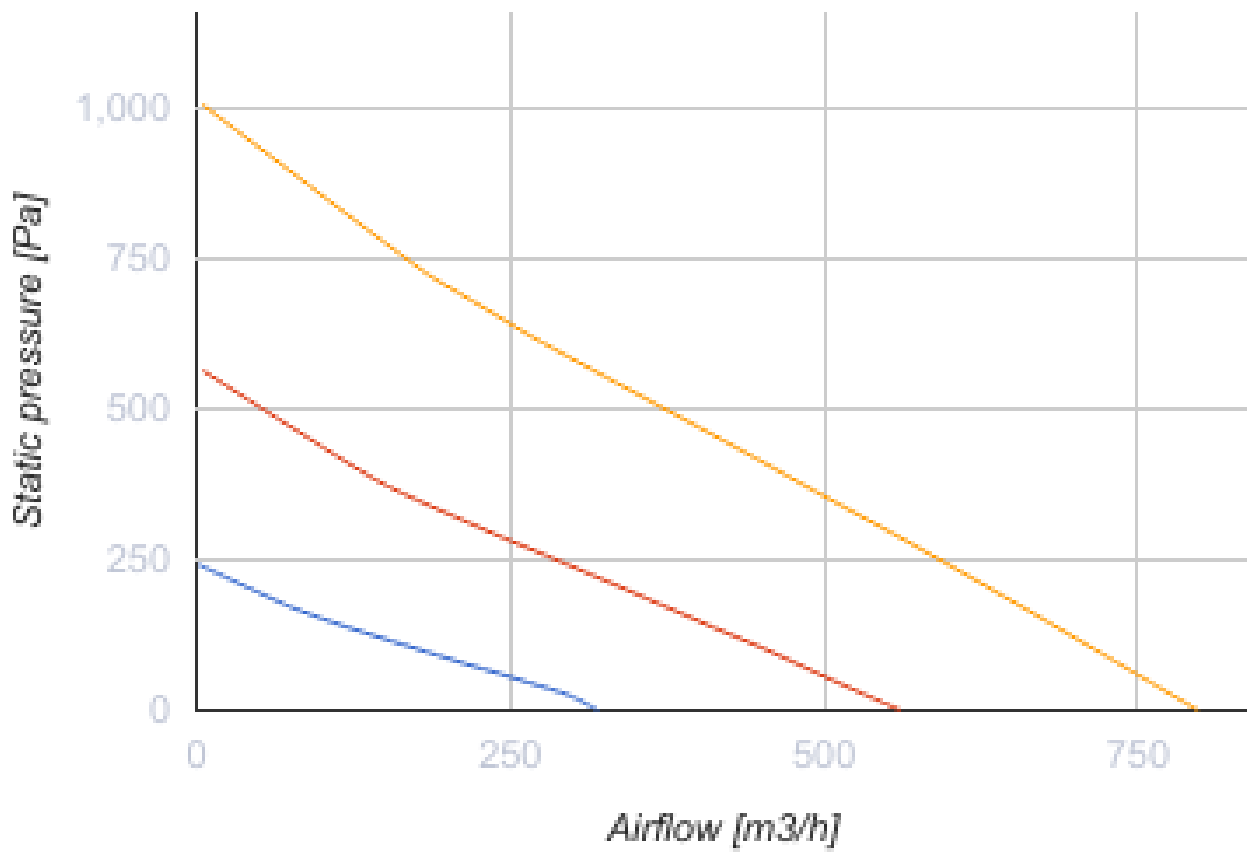

KOMFORT Roto EC D 651-E R S21

Приточно-вытяжные установки с роторным рекуператором

- Максимальный расход воздуха: 798
- Уровень звукового давления LpA на расстоянии 3 м: 31
- Тип рекуператора: Сорбционный роторный
- Фильтр вытяжной: G4 / Coarse > 60%
- Фильтр приточный: G4 / Coarse > 60% (опция F7 / ePM1 60%)
- Шумоизоляция
- Тип двигателя: EC
- Энтальпийный рекуператор
- Байпас: Автоматический
- BMS протокол: ModBus
- Управление: Смартфон
- Материал корпуса: Сталь с полимерным покрытием
- Датчик влажности: Опциональный
- Датчик CO2: Опциональный
- Датчик VOC: Опциональный
- Датчик PM2.5: Опциональный

	Единица измерения	KOMFORT Roto EC D 651-E R S21
Размер подключаемого воздуховода	мм	250
Скорость	-	1
Фазность	-	1
Минимальное напряжение питания	В	230
Максимальное напряжение питания	В	230
Частота сети питания	Гц	50/60
Номинальная мощность	Вт	377
Максимальный ток	А	2.58
Максимальный расход воздуха	м ³ /час	798
Уровень звукового давления LpA на расстоянии 3 м	дБ(А)	31
Эффективность рекуперации, макс	%	84
Тип рекуператора	-	Сорбционный роторный
Вес	кг	103
Фильтр вытяжной	-	G4 / Coarse > 60%
Фильтр приточный	-	G4 / Coarse > 60% (опция F7 / ePM1 60%)
Максимальная температура перемещаемого воздуха	°С	40
Минимальная температура перемещаемого воздуха	°С	-25
Минимальная температура окружающего воздуха	°С	1

Максимальная температура окружающего воздуха	°C	40
Максимальна вологість повітря, що оточує	%	60
Класс защиты	-	IP22
Класс защиты привода	-	IP44

Размеры

Ø D	Ø D1	H	H1	L	L1	W	W1
250	125	425	136	850	410	850	435