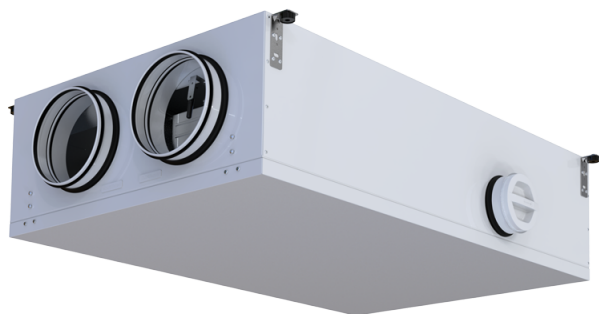

KOMFORT Roto EC D 651-E R S21

Приточно-вытяжные установки с роторным рекуператором

- Максимальный расход воздуха: 798
- Уровень звукового давления LpA на расстоянии 3 м: 31
- Тип рекуператора: Сорбционный роторный
- Фильтр вытяжной: G4 / Coarse > 60%
- Фильтр приточный: G4 / Coarse > 60% (опция F7 / ePM1 60%)
- Шумоизоляция
- Тип двигателя: EC
- Энтальпийный рекуператор
- Байпас: Автоматический
- BMS протокол: ModBus
- Управление: Смартфон
- Материал корпуса: Сталь с полимерным покрытием
- Датчик влажности: Опциональный
- Датчик CO2: Опциональный
- Датчик VOC: Опциональный
- Датчик PM2.5: Опциональный

	Единица измерения	KOMFORT Roto EC D 651-E R S21
Размер подключаемого воздуховода	мм	250
Скорость	-	1
Фазность	-	1
Минимальное напряжение питания	В	230
Максимальное напряжение питания	В	230
Частота сети питания	Гц	50/60
Номинальная мощность	Вт	377
Максимальный ток	А	2.58
Максимальный расход воздуха	м ³ /час	798
Уровень звукового давления LpA на расстоянии 3 м	дБ(А)	31
Эффективность рекуперации, макс	%	84
Тип рекуператора	-	Сорбционный роторный
Вес	кг	103
Фильтр вытяжной	-	G4 / Coarse > 60%
Фильтр приточный	-	G4 / Coarse > 60% (опция F7 / ePM1 60%)
Максимальная температура перемещаемого воздуха	°С	40
Минимальная температура перемещаемого воздуха	°С	-25
Минимальная температура окружающего воздуха	°С	1